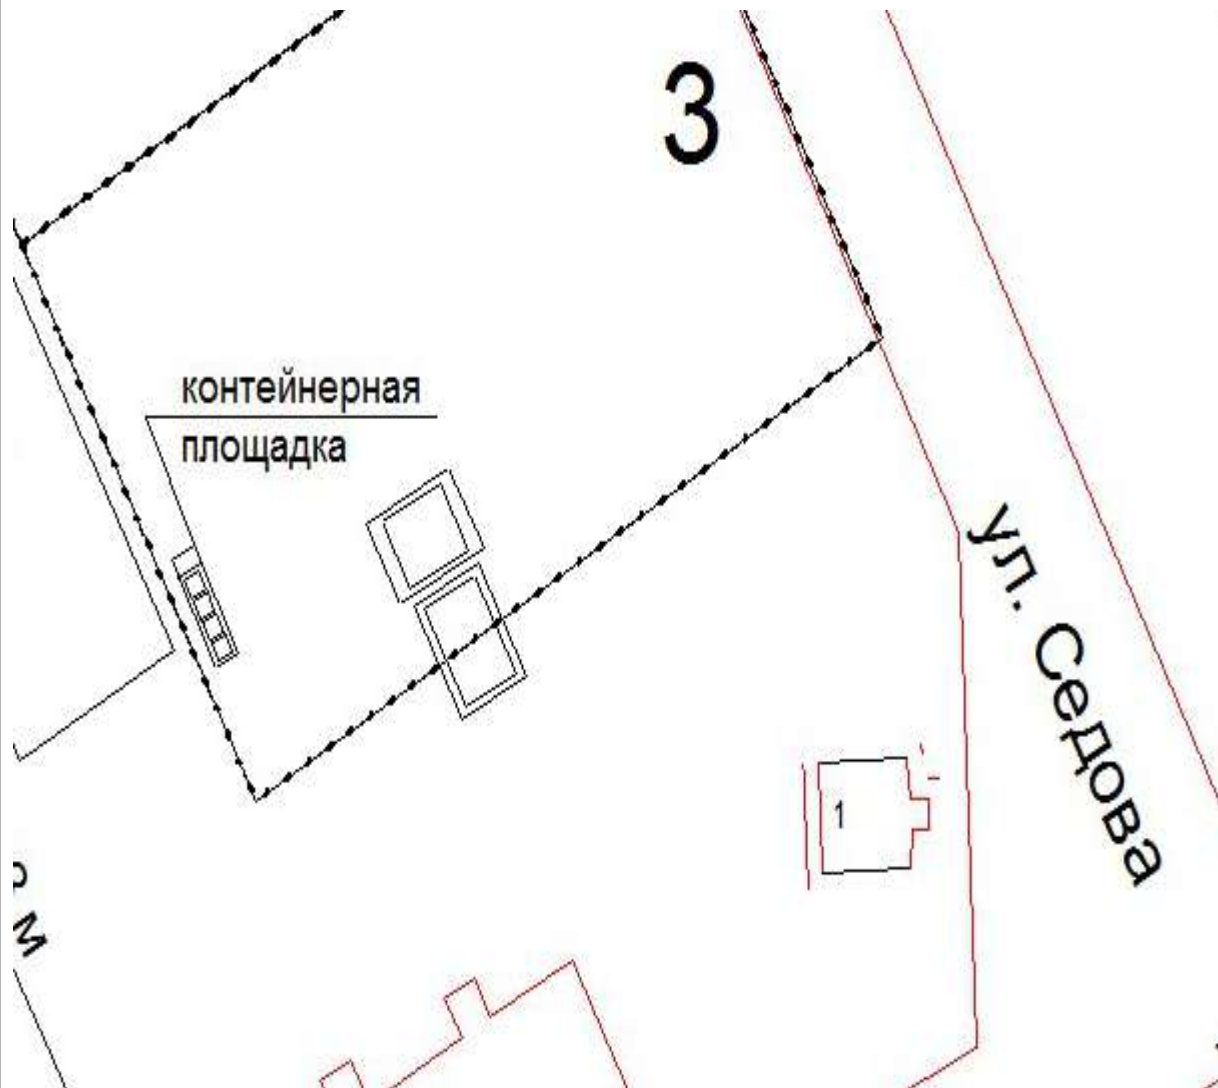

Схема №67
расположения контейнерной площадки
г. Онега, в 20,00 метрах на северо-запад от дома №9 по ул. Школьная.

Схема №68
расположения контейнерной площадки
г. Онега, Седова д.3,5,5б,7

Схема №69
расположения контейнерной площадки
г. Онега, в 23,30 метрах на северо-восток от дома №52 по пр. Гагарина.