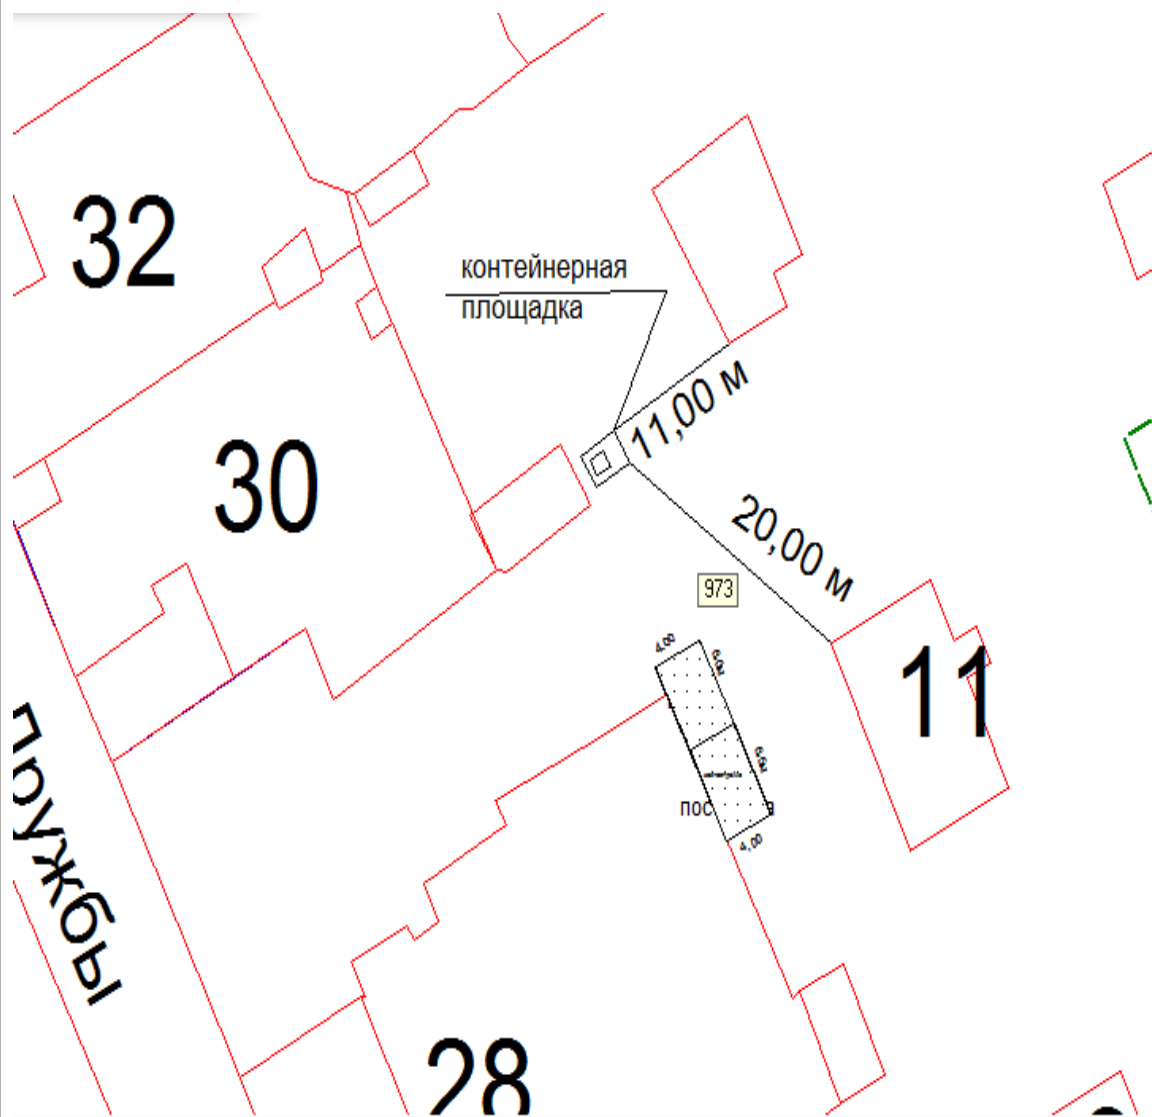

Схема №108
расположения контейнерной площадки
г. Онега, в 10,00 метрах на север от дома №4 по пер. Спортивный.

Схема №110
расположения контейнерной площадки
г. Онега, в 11,00 метрах на юго – запад от дома №13 по пер. Квартальный.