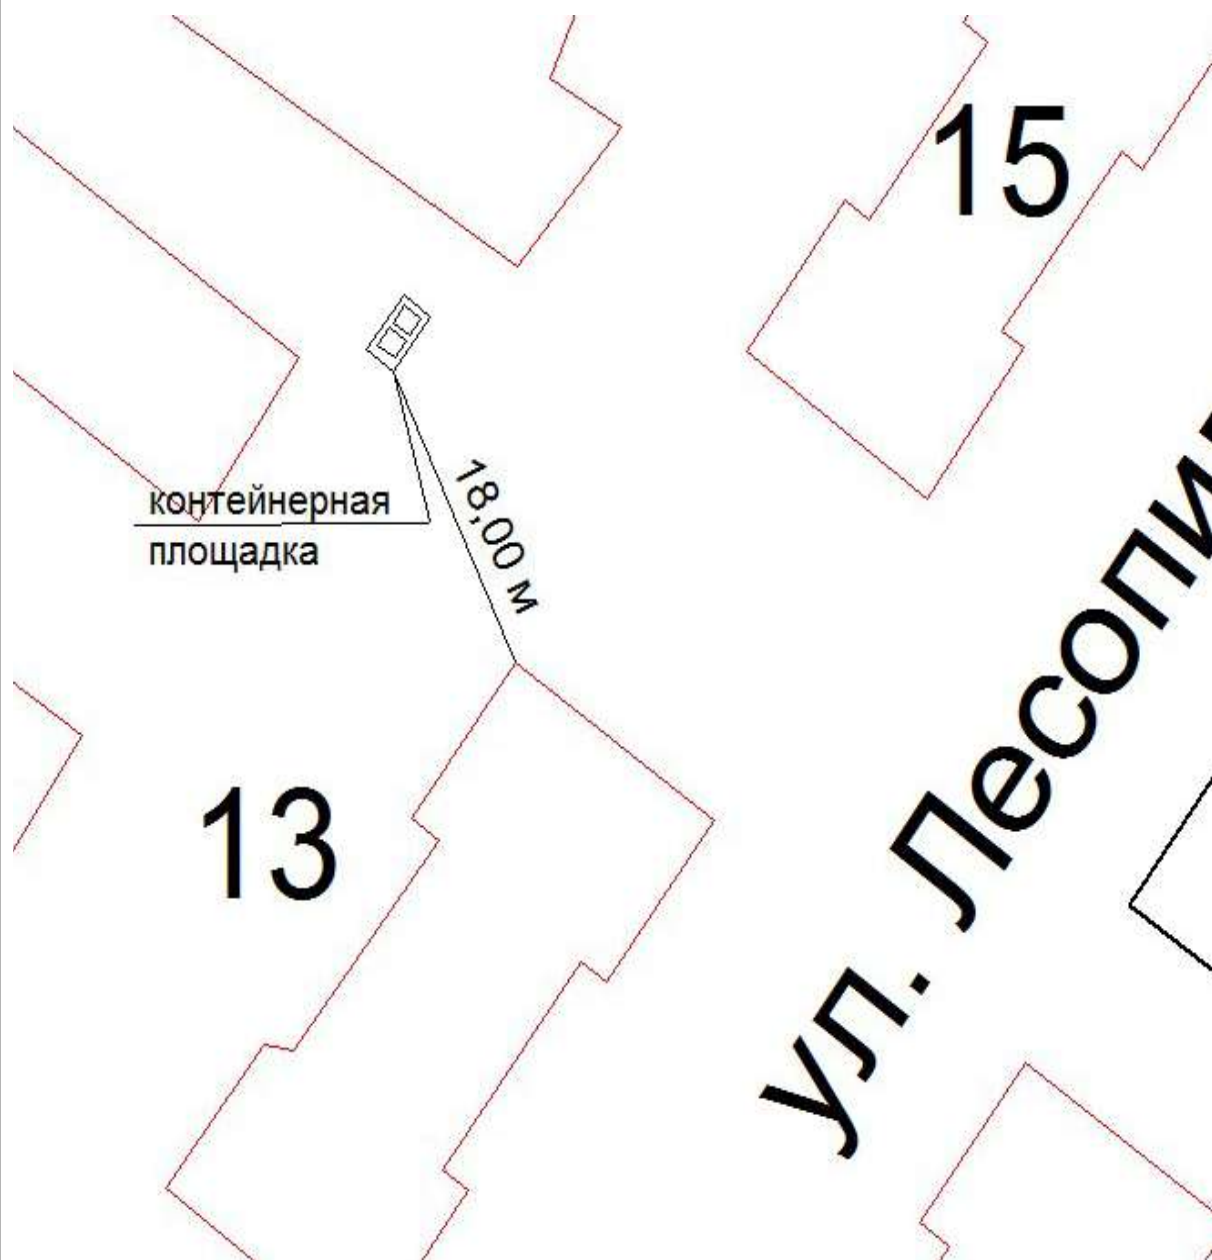

Схема №123
расположения контейнерной площадки
г. Онега, в 18,00 метрах на северо-запад от дома №13 по ул. Лесопильщиков.

Схема №124
расположения контейнерной площадки
г. Онега, в 17,00 метрах на северо-запад от дома №17 по ул. Лесопильщиков.