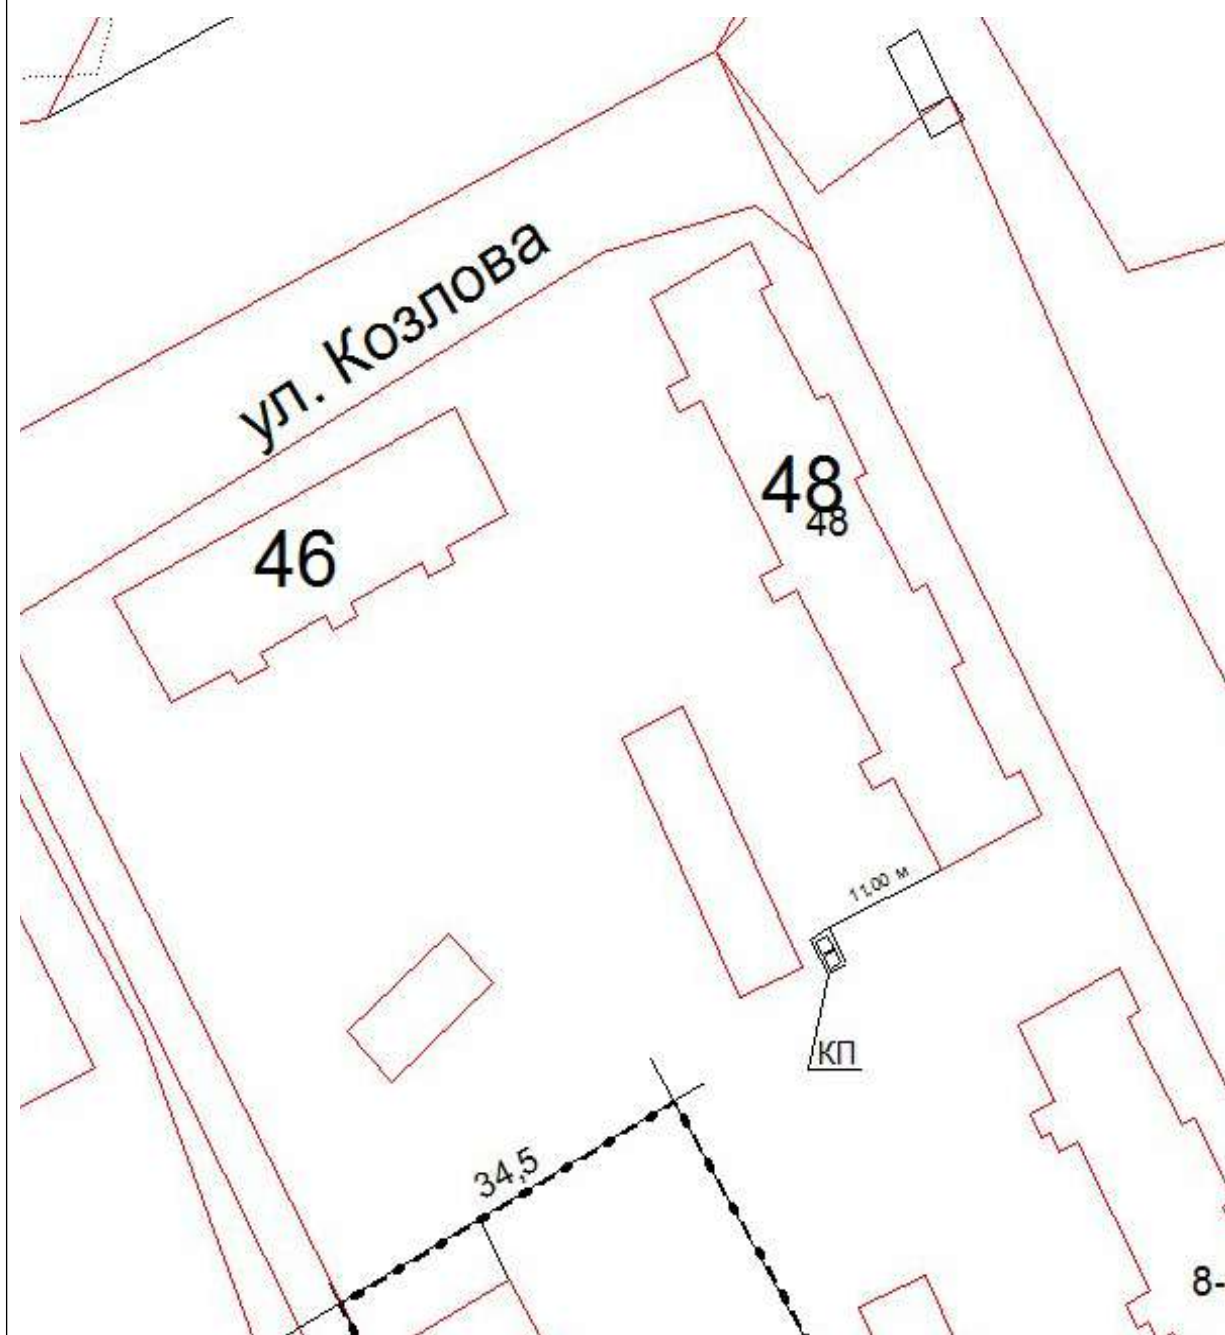

Схема №47
расположения контейнерной площадки
г. Онега, в 11,00 метрах на юго-запад от дома №48 по ул. Козлова.

Схема №48
расположения контейнерной площадки
г. Онега, в 20,00 метрах на юго-восток от дома №42 по ул. Козлова.