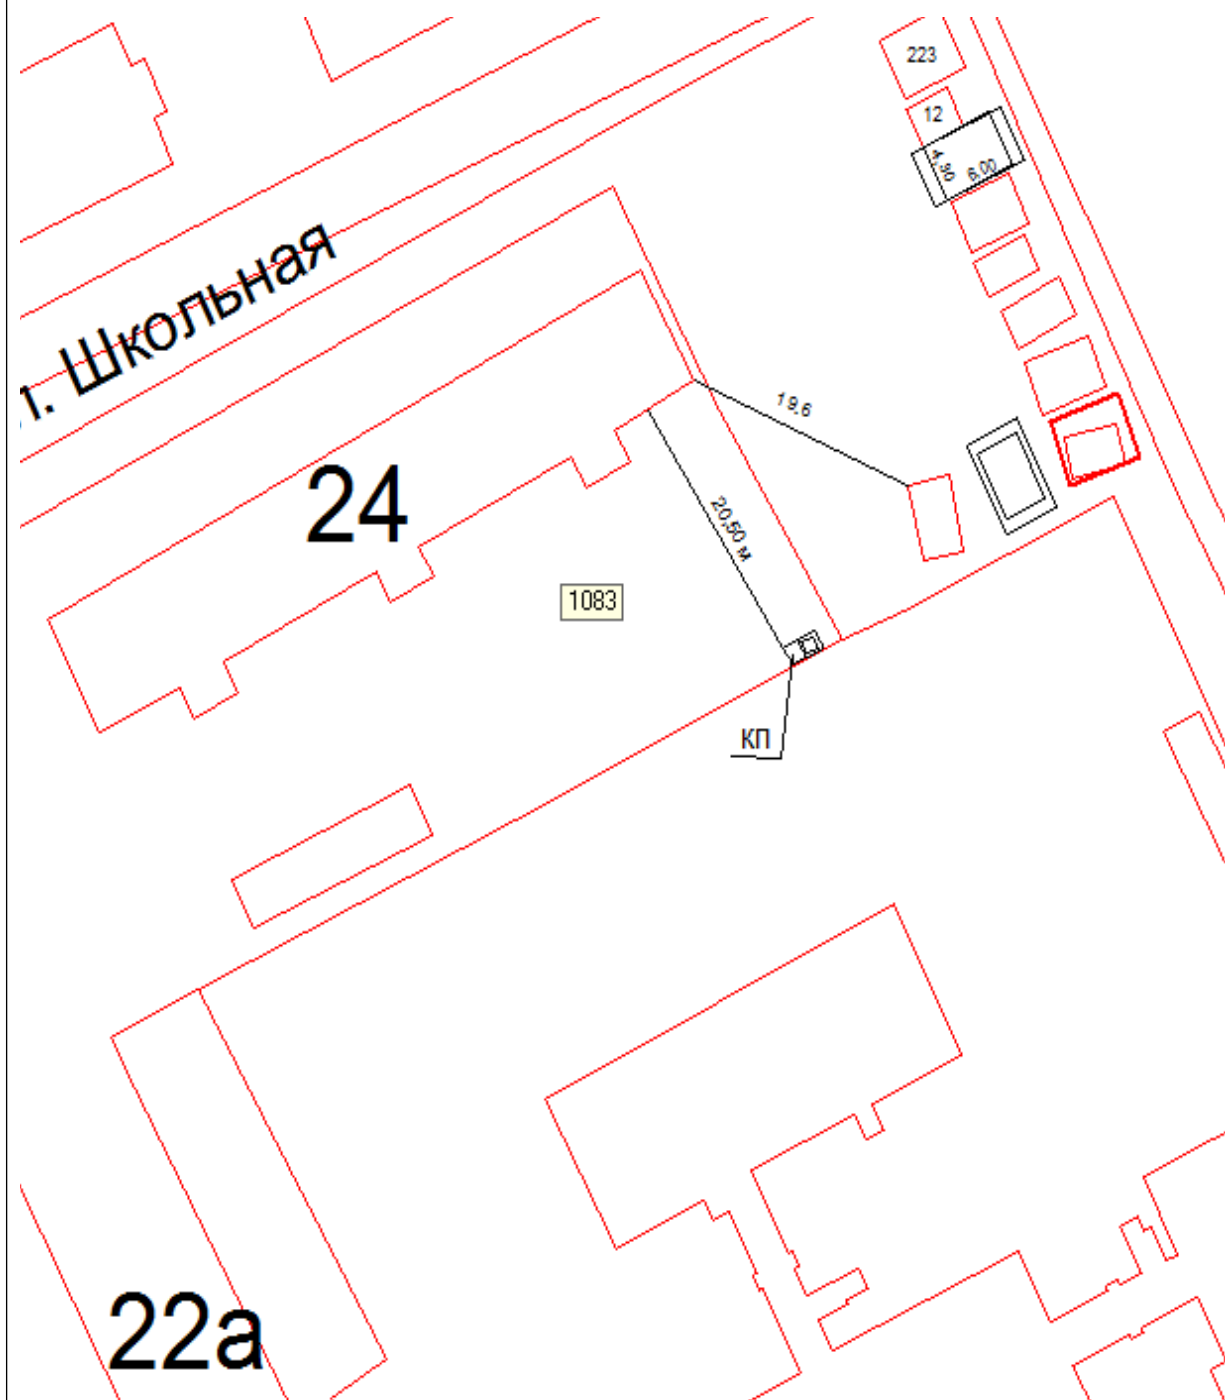

Схема №63
расположения контейнерной площадки
г. Онега, в 20,60 метрах на юго-восток от дома №24 по ул. Школьная

Схема №64
расположения контейнерной площадки
г. Онега, в 24,20 метрах на северо-запад от дома №20 по ул. Школьная.