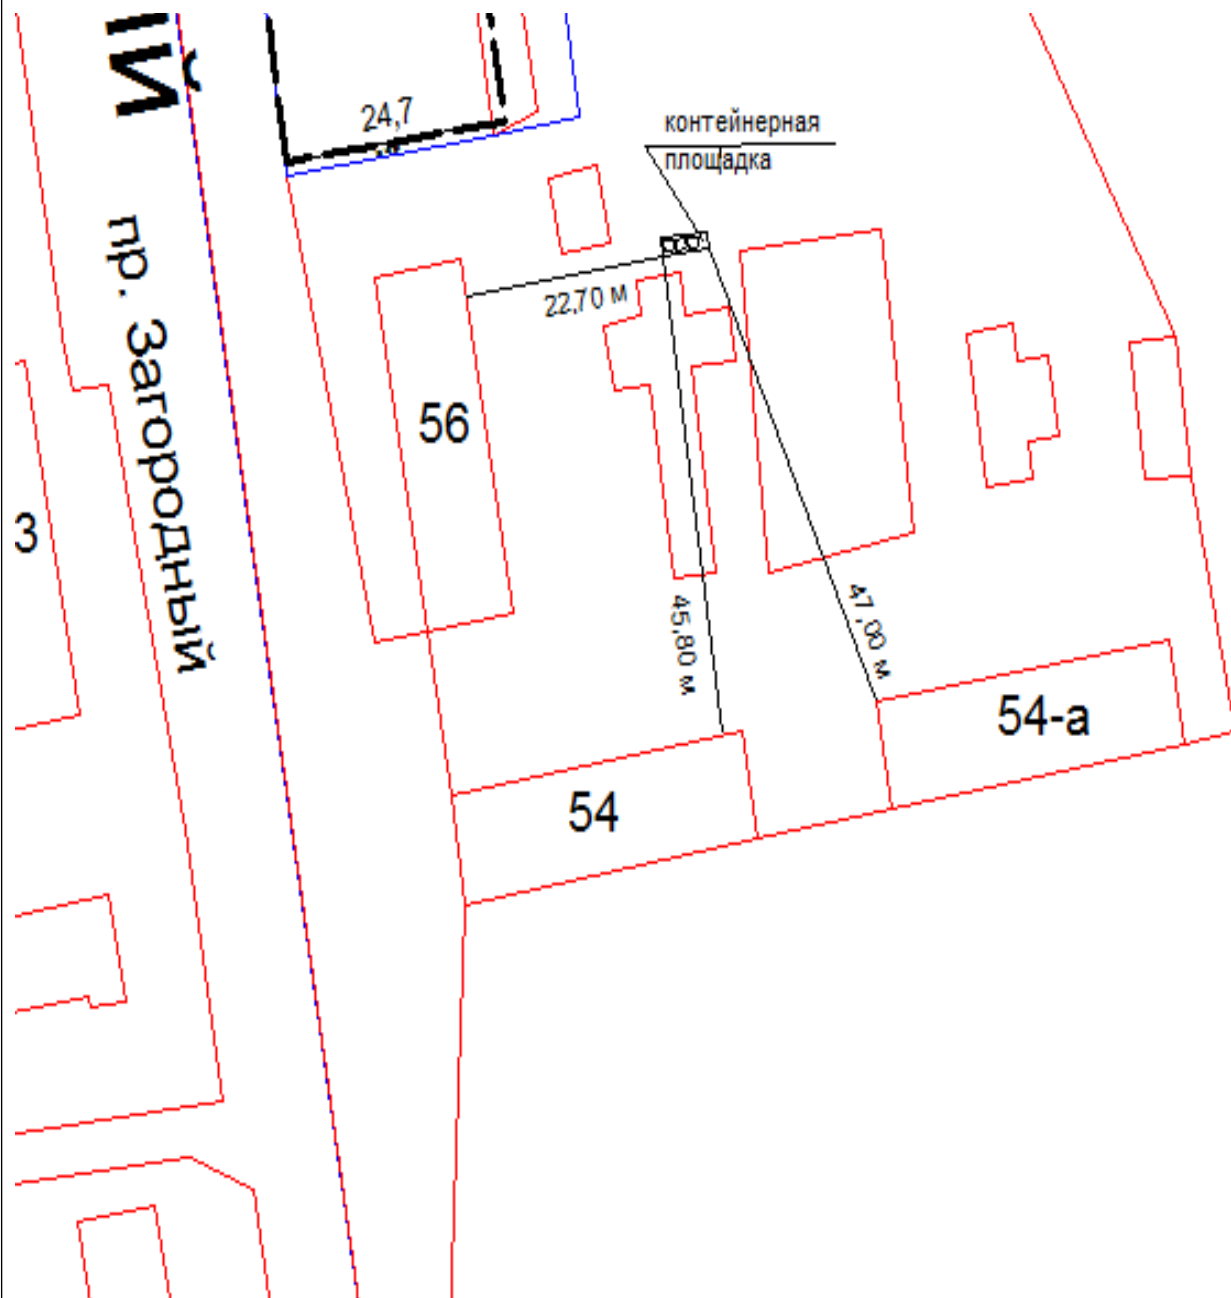

Схема №82
расположения контейнерной площадки
г. Онега, в 12,00 метрах на северо-запад от дома №75 по пр. Загородный..

Схема №83
расположения контейнерной площадки
г. Онега, в 45,80 метрах на север от дома №54 по пр. Загородный.