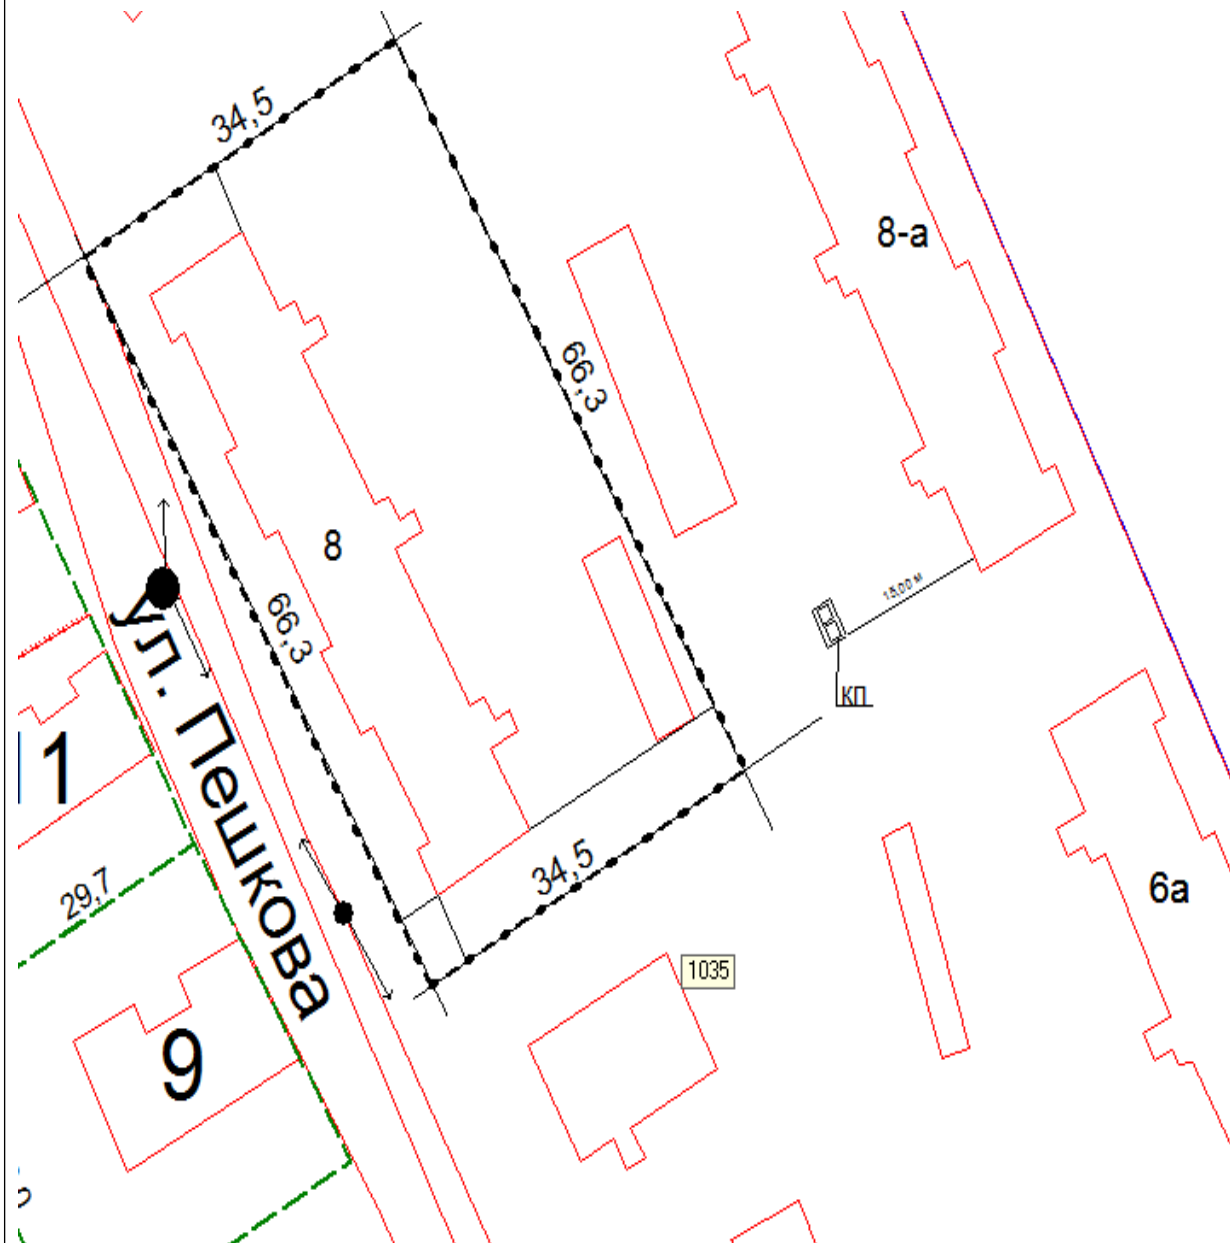

Схема №45
расположения контейнерной площадки
г. Онега, в 15,00 метрах на юго-восток от дома №26-а по ул. Дружбы.

Схема №46
расположения контейнерной площадки
г. Онега, в 15,00 метрах на юго-запад от дома №8-а по ул. Пешкова.