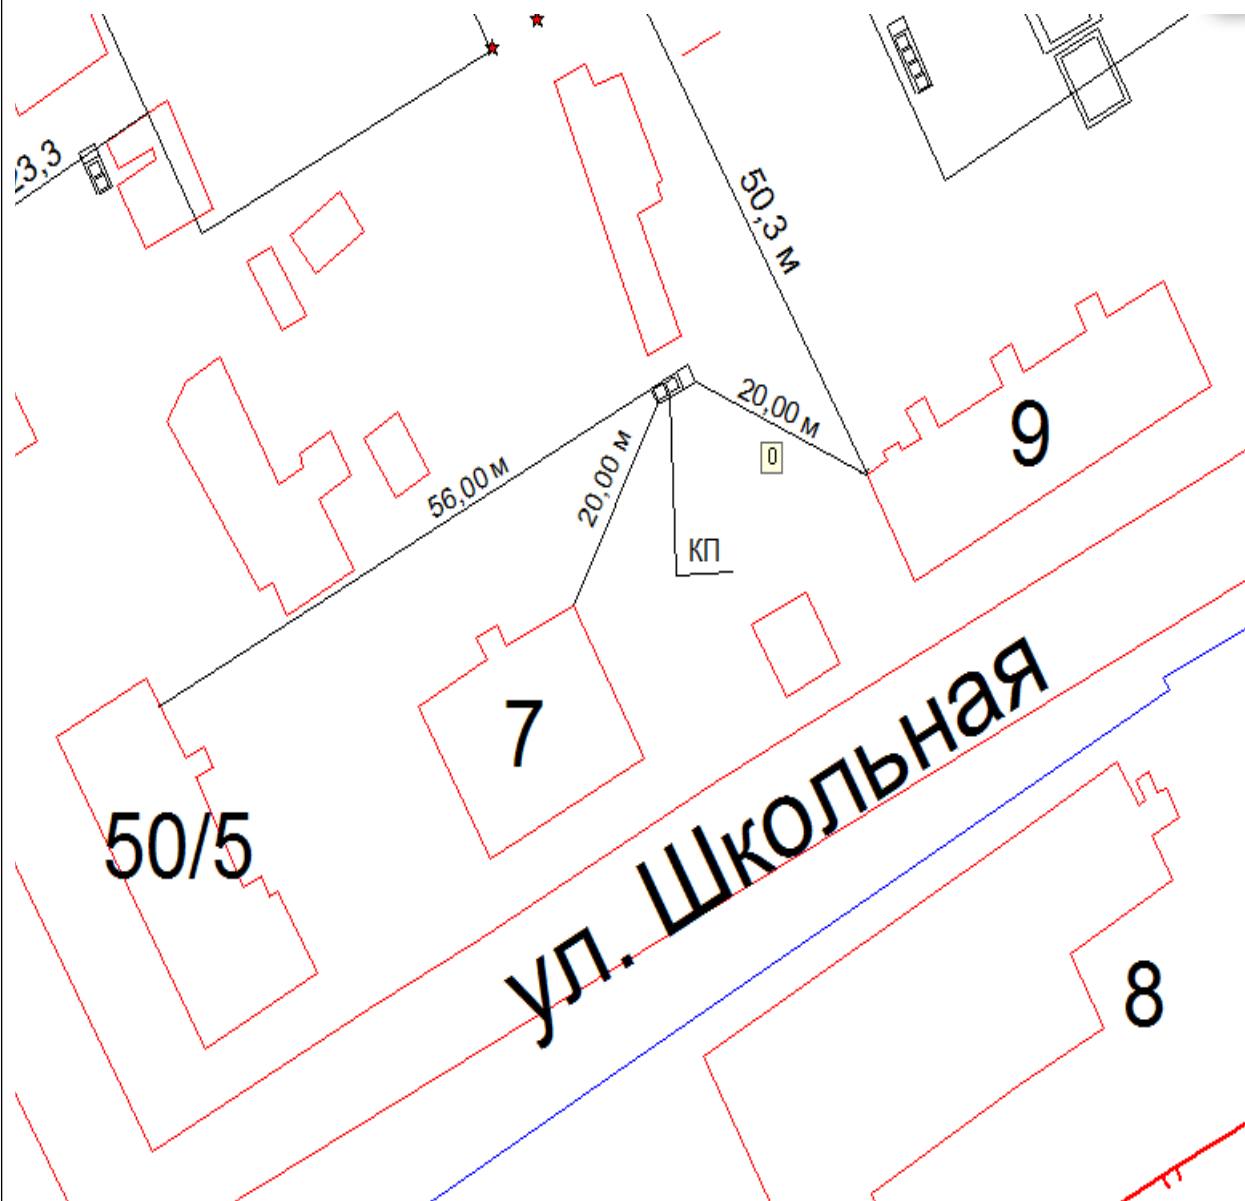

Схема №67
расположения контейнерной площадки
г. Онега, в 20,00 метрах на северо-запад от дома №9 по ул. Школьная.

Схема №68
расположения контейнерной площадки
г. Онега, Седова д.3,5,5б,7

Схема №69
расположения контейнерной площадки
г. Онега, в 23,30 метрах на северо-восток от дома №52 по пр. Гагарина.