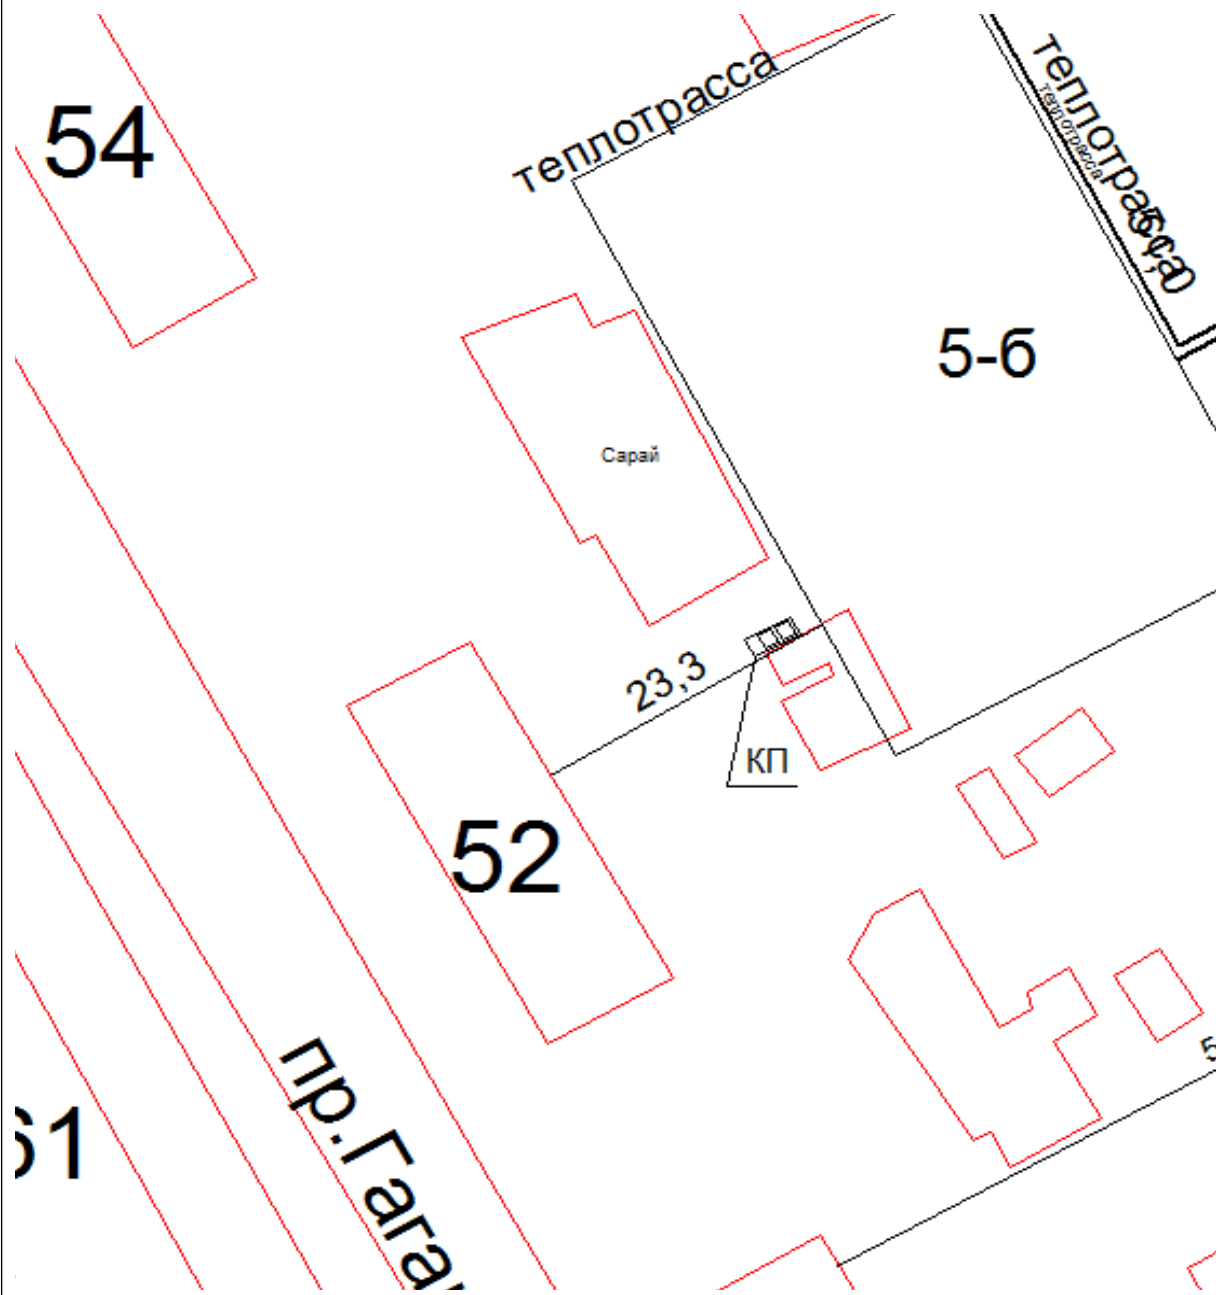

Схема №67
расположения контейнерной площадки
г. Онега, в 20,00 метрах на северо-запад от дома №9 по ул. Школьная.

Схема №68
расположения контейнерной площадки
г. Онега, Седова д.3,5,5б,7

Схема №69
расположения контейнерной площадки
г. Онега, в 23,30 метрах на северо-восток от дома №52 по пр. Гагарина.