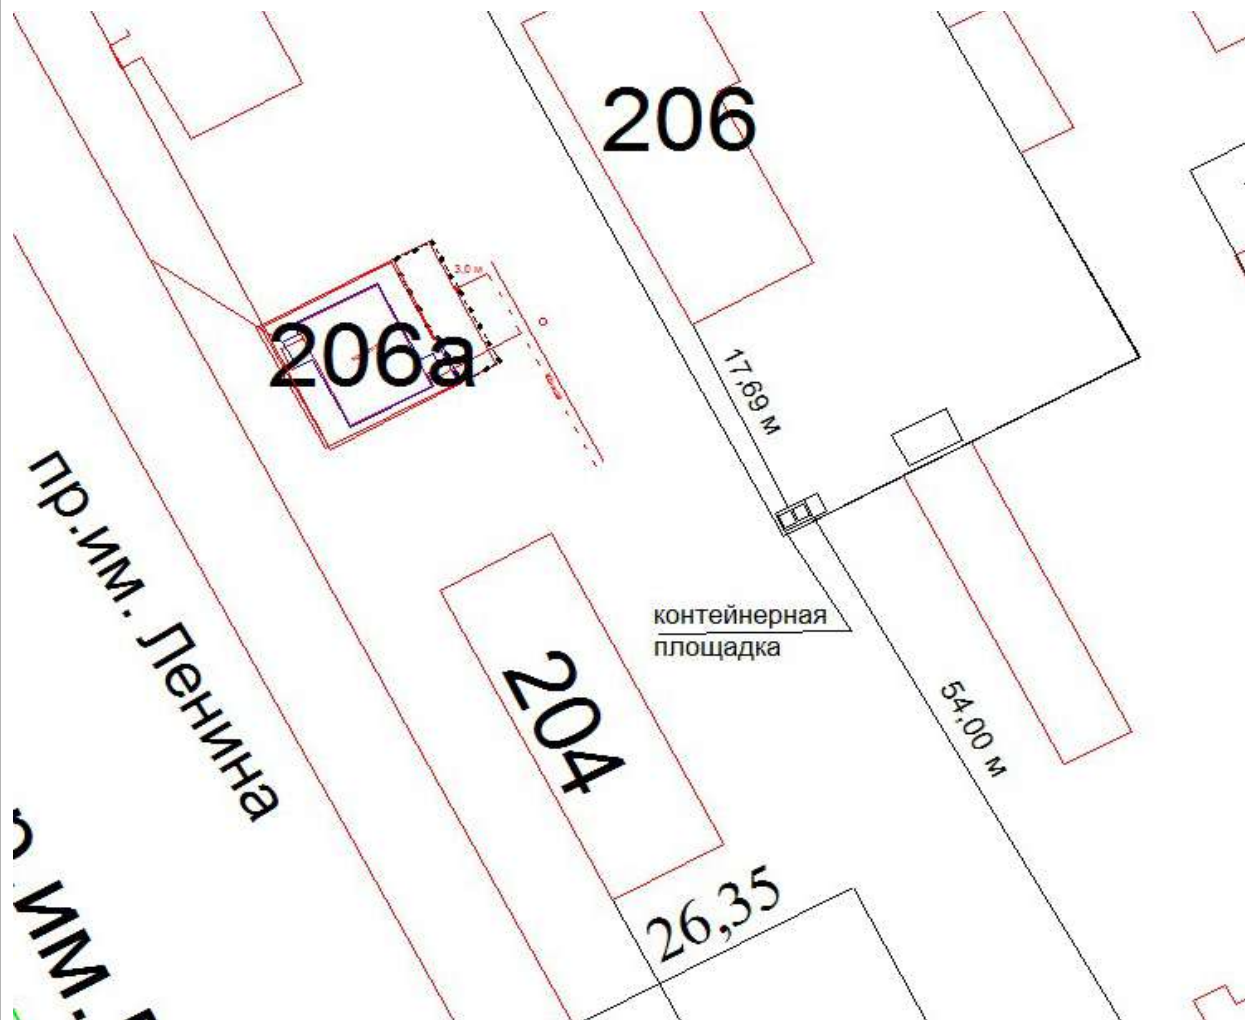

Схема №70
расположения контейнерной площадки
г. Онега, в 17,70 метрах на юго-восток от дома №206 по пр. Ленина.

Схема №71
расположения контейнерной площадки
г. Онега, в 20,00 метрах на северо-восток от дома №208 по пр. Ленина.