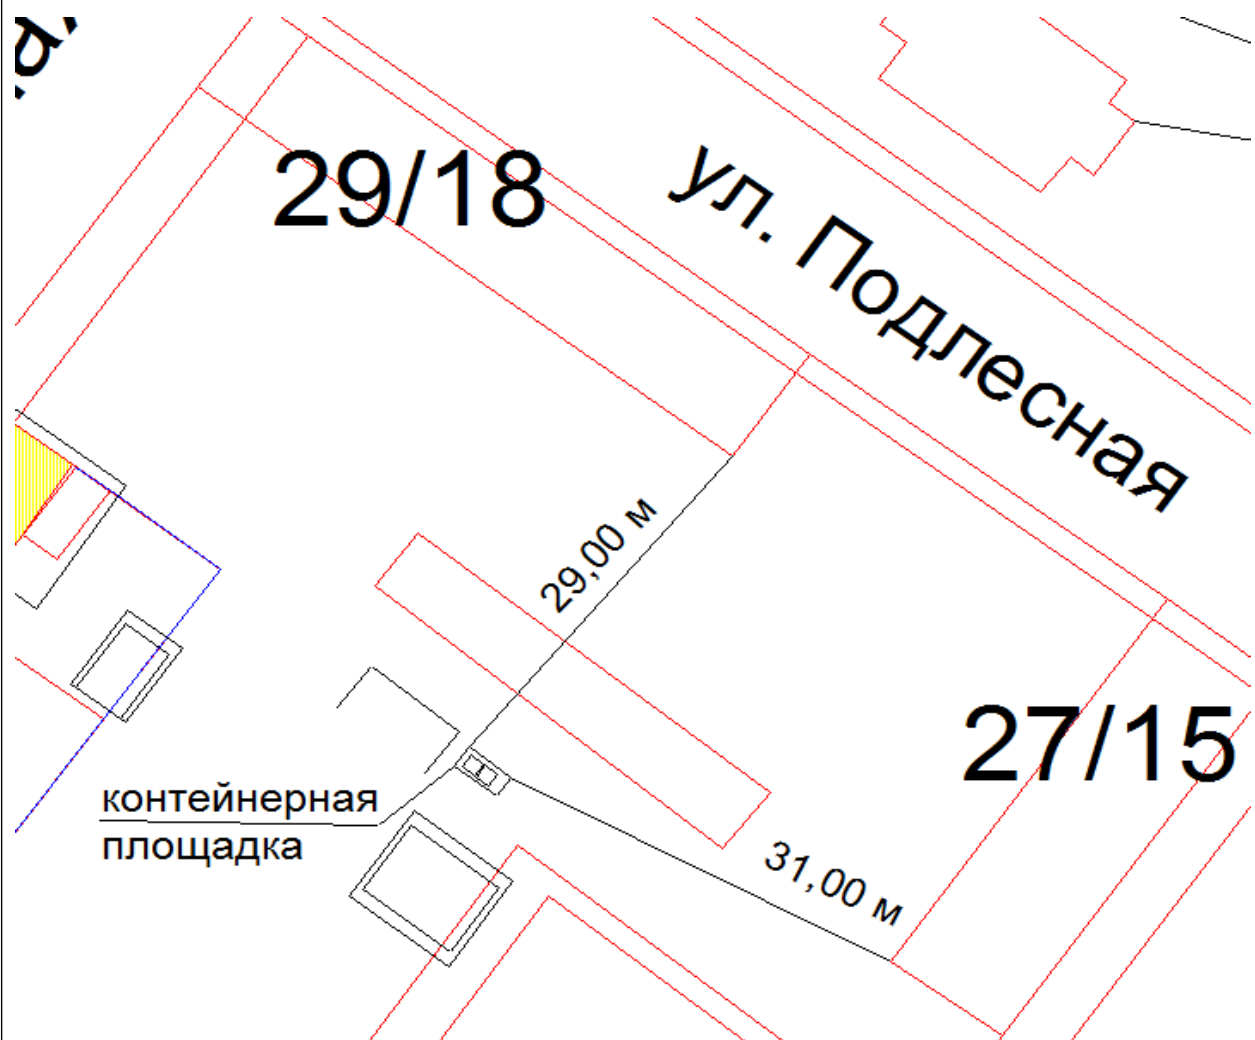

Схема №101
расположения контейнерной площадки
г. Онега, в 20,00 метрах северо-восток от дома №46 по ул. Ударников.

Схема №102
расположения контейнерной площадки
г. Онега, в 29,00 метрах юго-запад от дома №29 по ул. Подлесная.