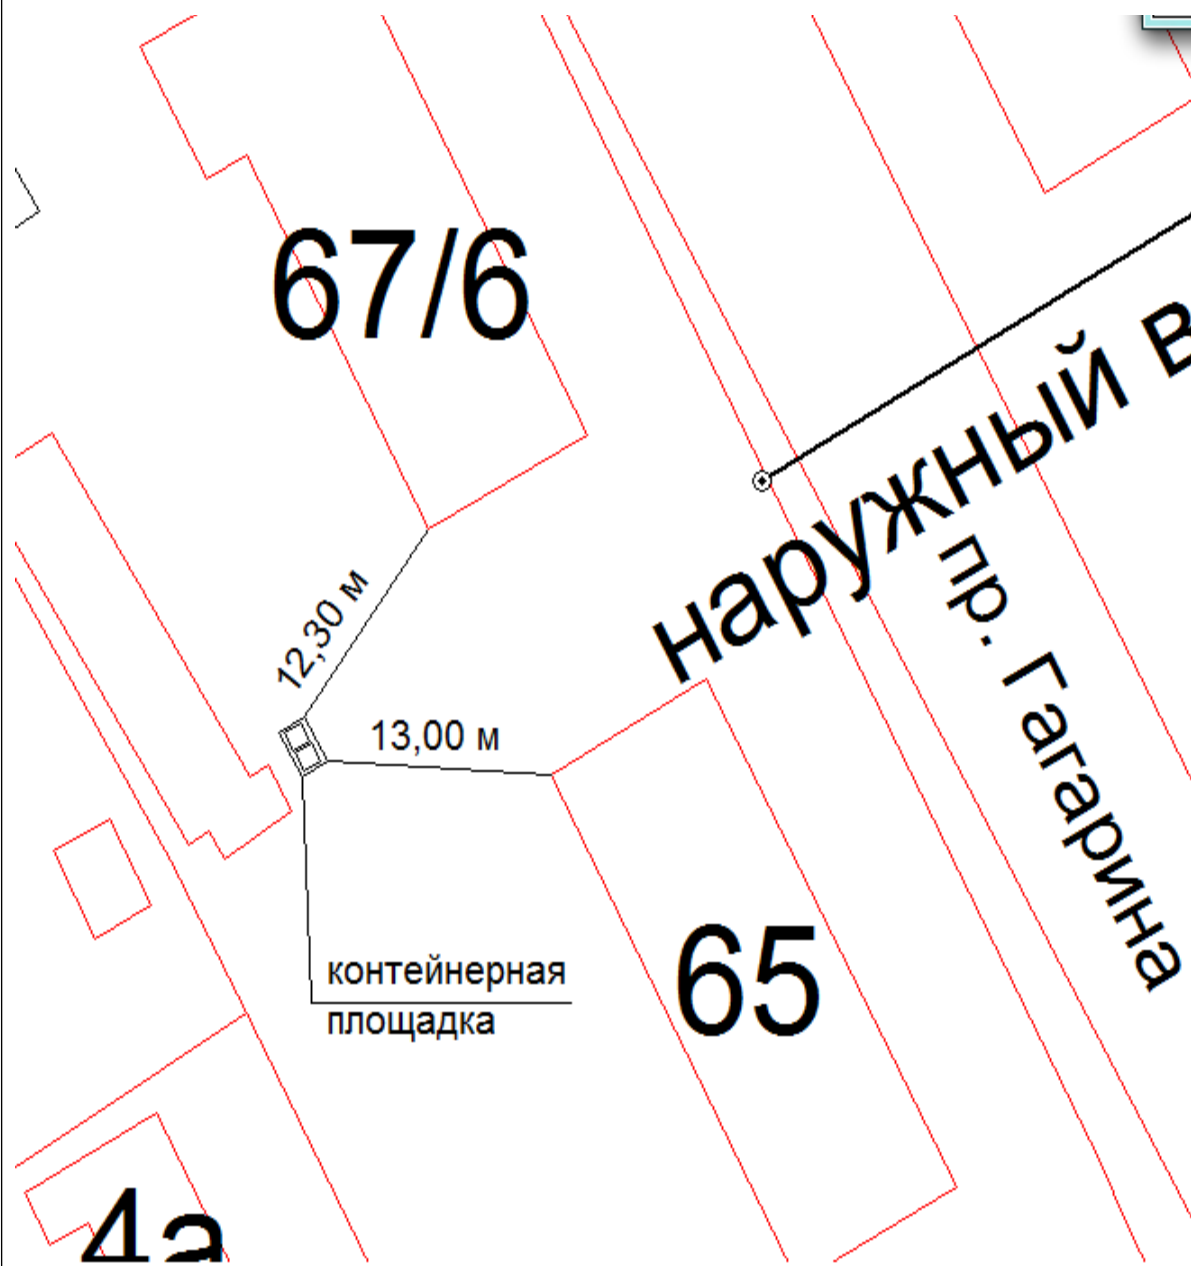

Схема №86
расположения контейнерной площадки
г. Онега, в 20,00 метрах на северо-восток от дома №4 по ул. Школьная.

Схема №87
расположения контейнерной площадки
г. Онега, в 13,00 метрах на северо-запад от дома №65 по пр. Гагарина.