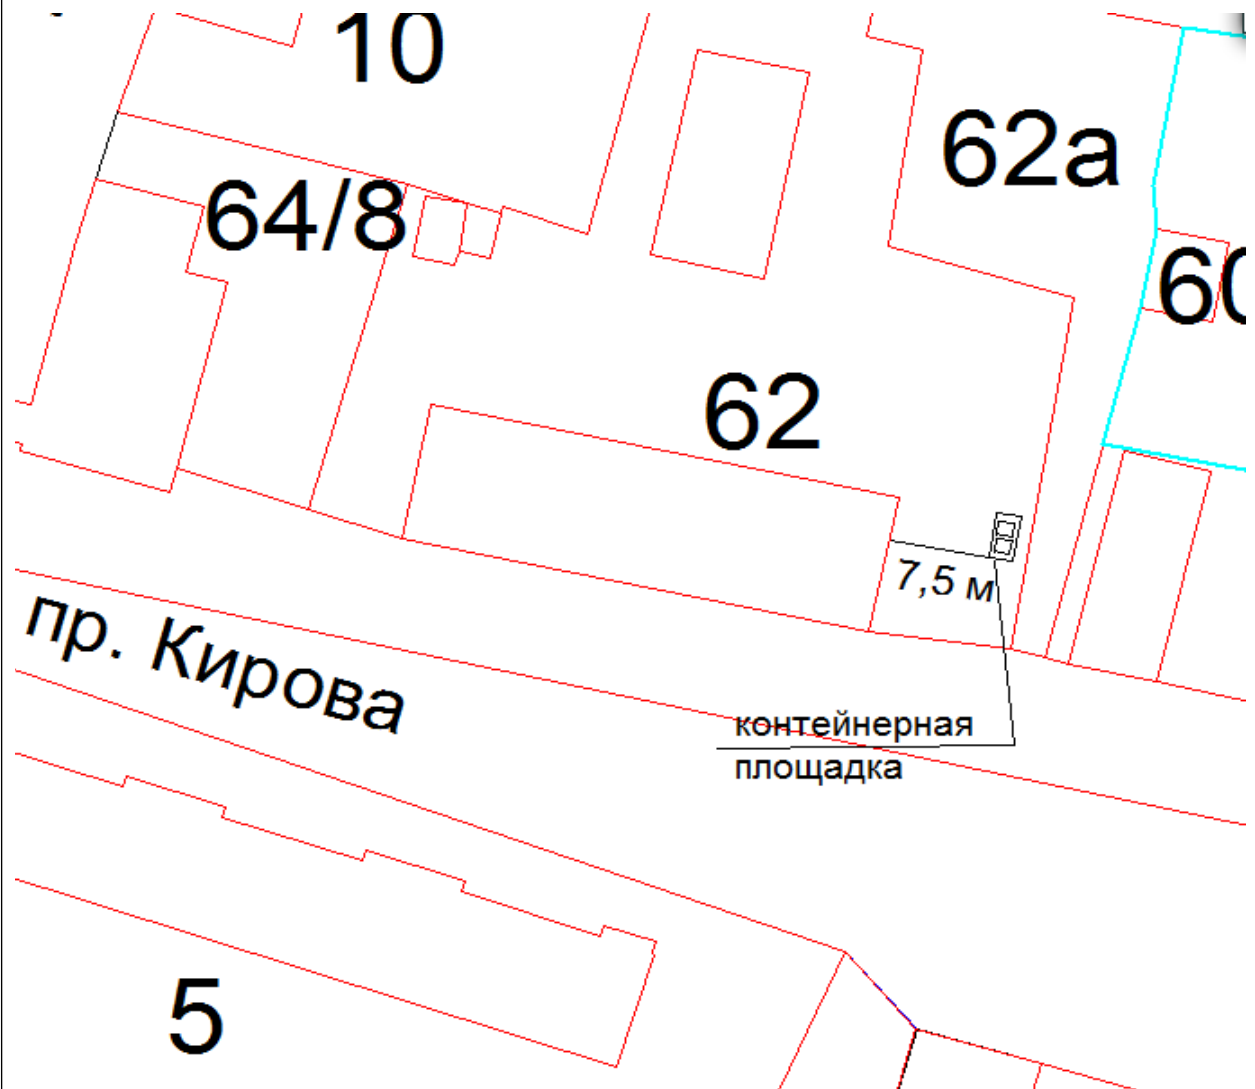

Схема №28
расположения контейнерной площадки
г. Онега, в 7,50 метрах на юго-востокот дома №62 по пр. Кирова.

Схема №25
расположения контейнерной площадки
г. Онега, в 13,00 метрах на юго-востокот дома №5 по пр. Кирова.