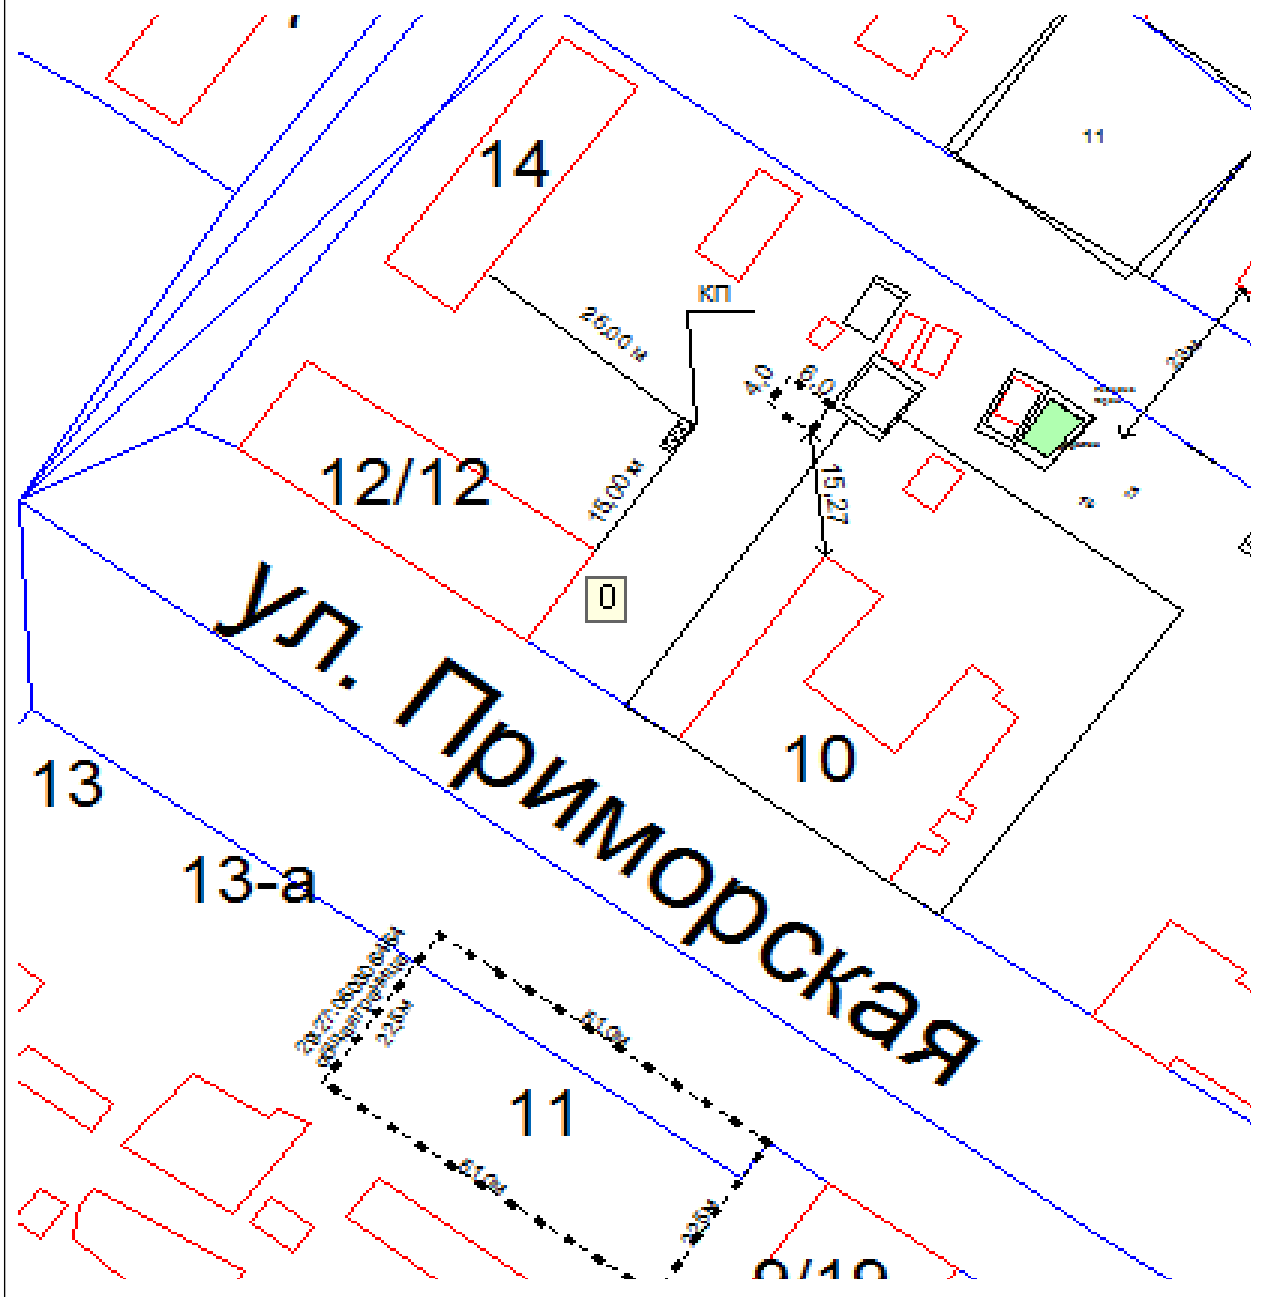

Схема №95
расположения контейнерной площадки
г. Онега, в 22,00 метрах север от дома №24 по ул. Труда.

Схема №96
расположения контейнерной площадки
г. Онега, в 15,00 метрах северо-восток от дома №12 по ул. Приморская.