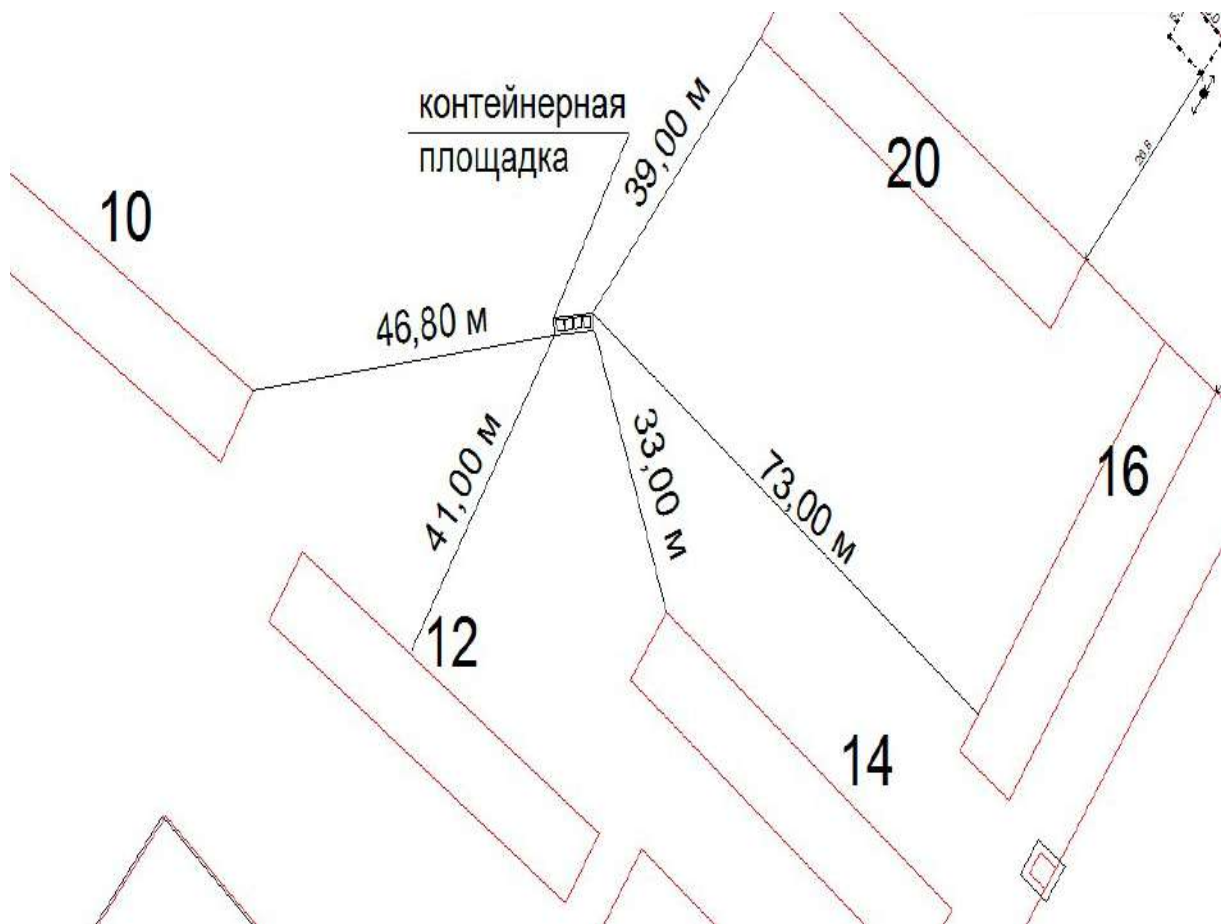

Схема №91
расположения контейнерной площадки
г. Онега, Привокзальная 30,30а

Схема №93
расположения контейнерной площадки
г. Онега, в 6,00 метрах на юго -запад от дома №6 по ул. Труда.

Схема №94
расположения контейнерной площадки
г. Онега, в 33,00 метра северо-восток от дома №14 по ул. Труда.