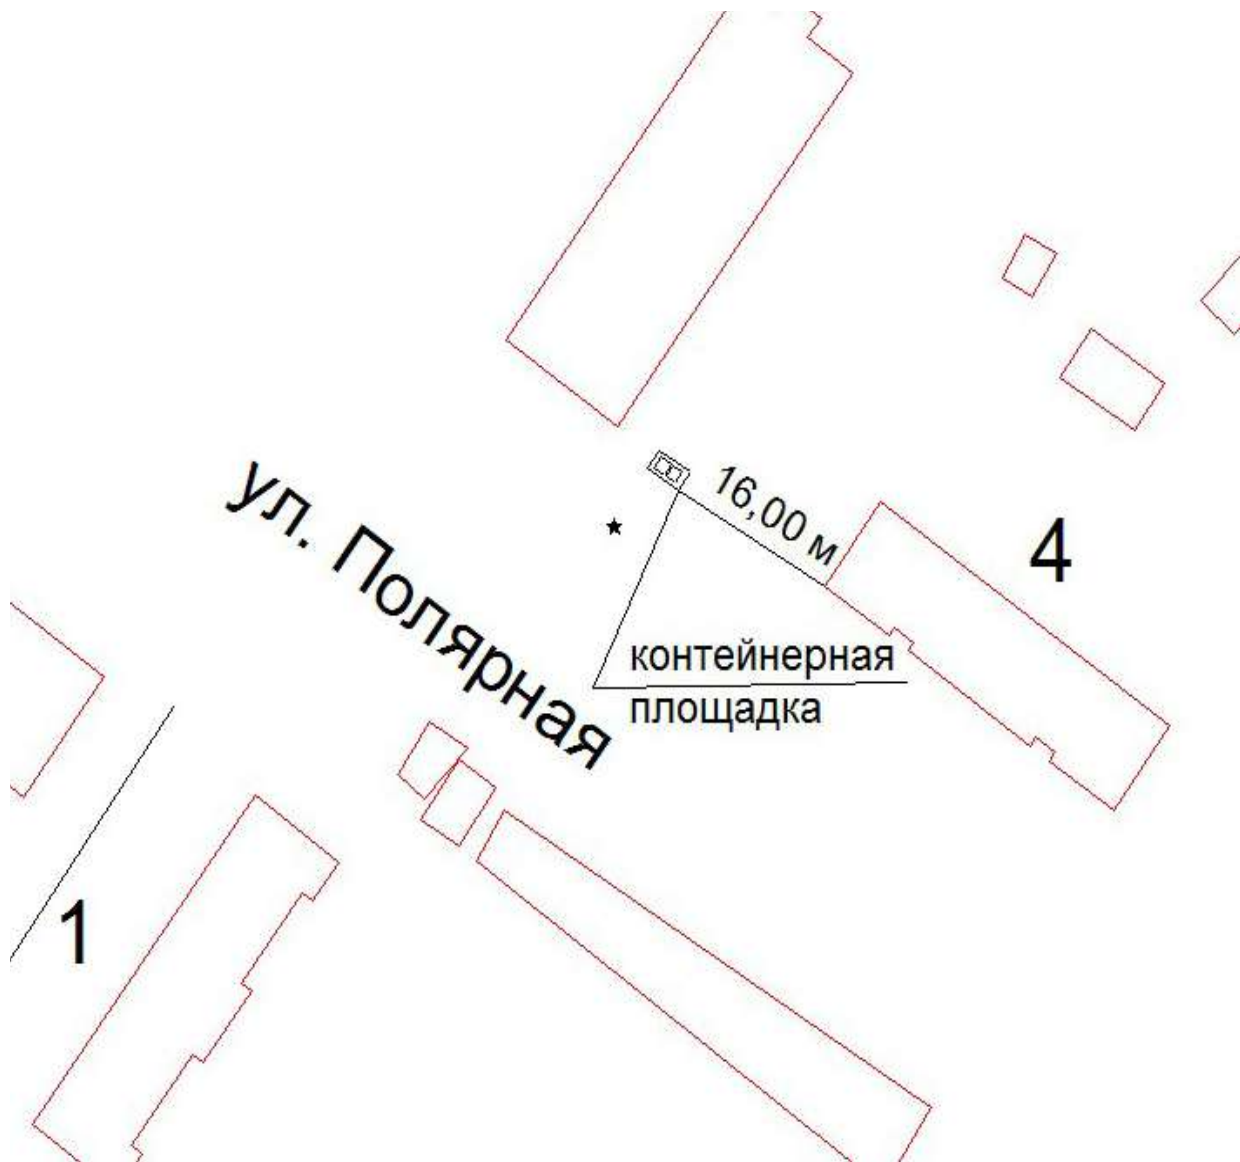

Схема №121
расположения контейнерной площадки
г. Онега, в 16,00 метрах на северо-запад от дома №4 по ул. Полярная.

Схема №122
расположения контейнерной площадки
г. Онега, в 15,00 метрах на северо-запад от дома №11 по ул. Лесопильщиков.