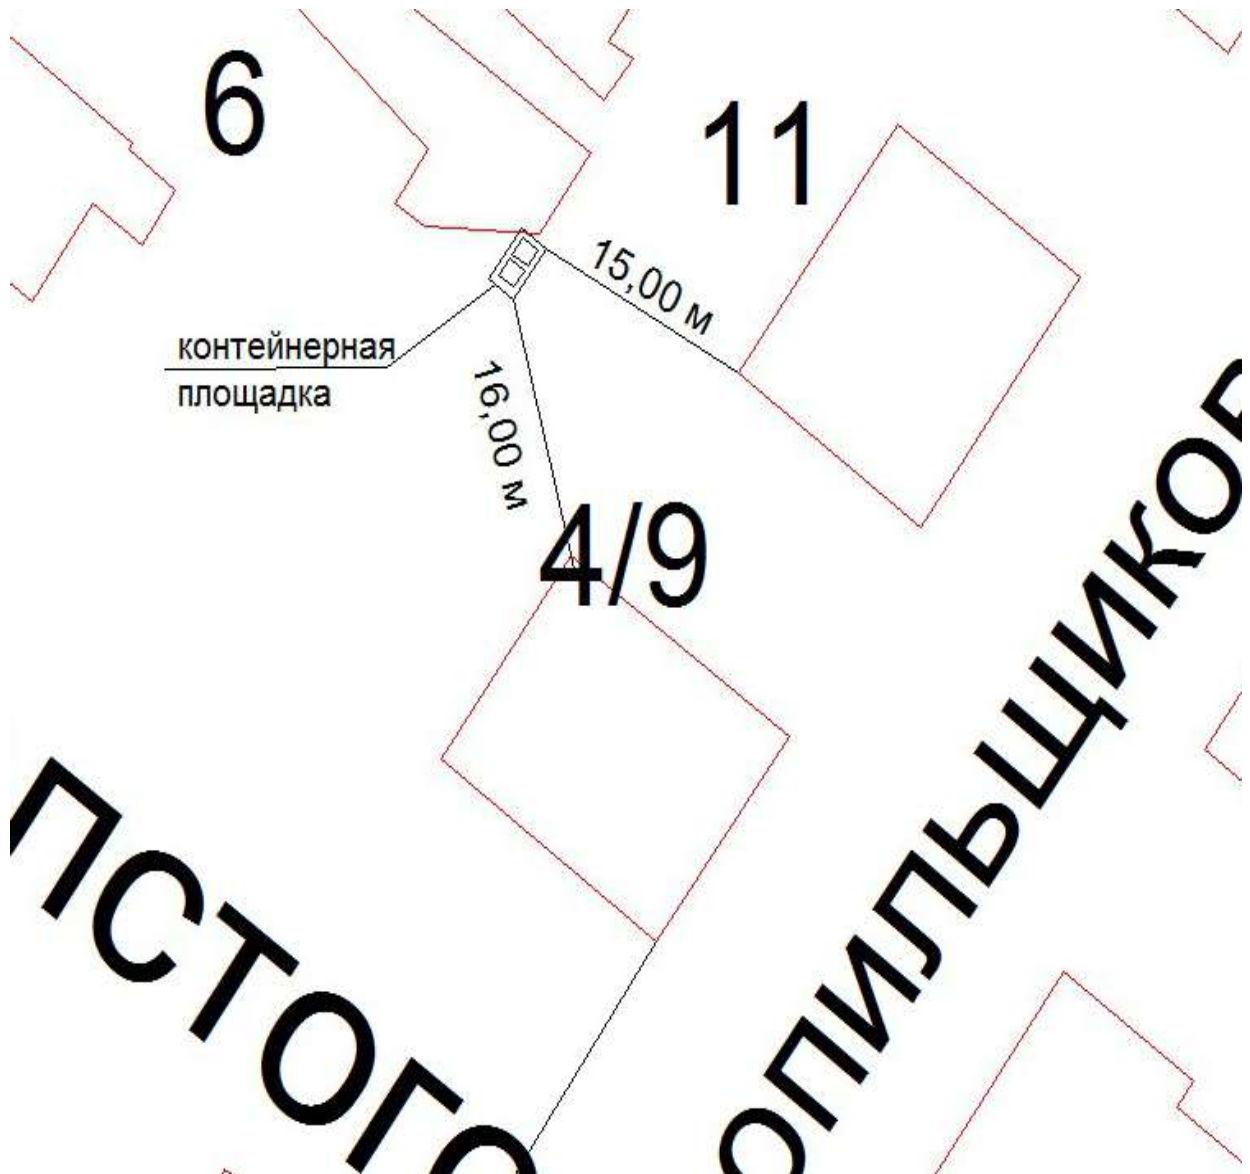

Схема №121
расположения контейнерной площадки
г. Онега, в 16,00 метрах на северо-запад от дома №4 по ул. Полярная.

Схема №122
расположения контейнерной площадки
г. Онега, в 15,00 метрах на северо-запад от дома №11 по ул. Лесопильщиков.