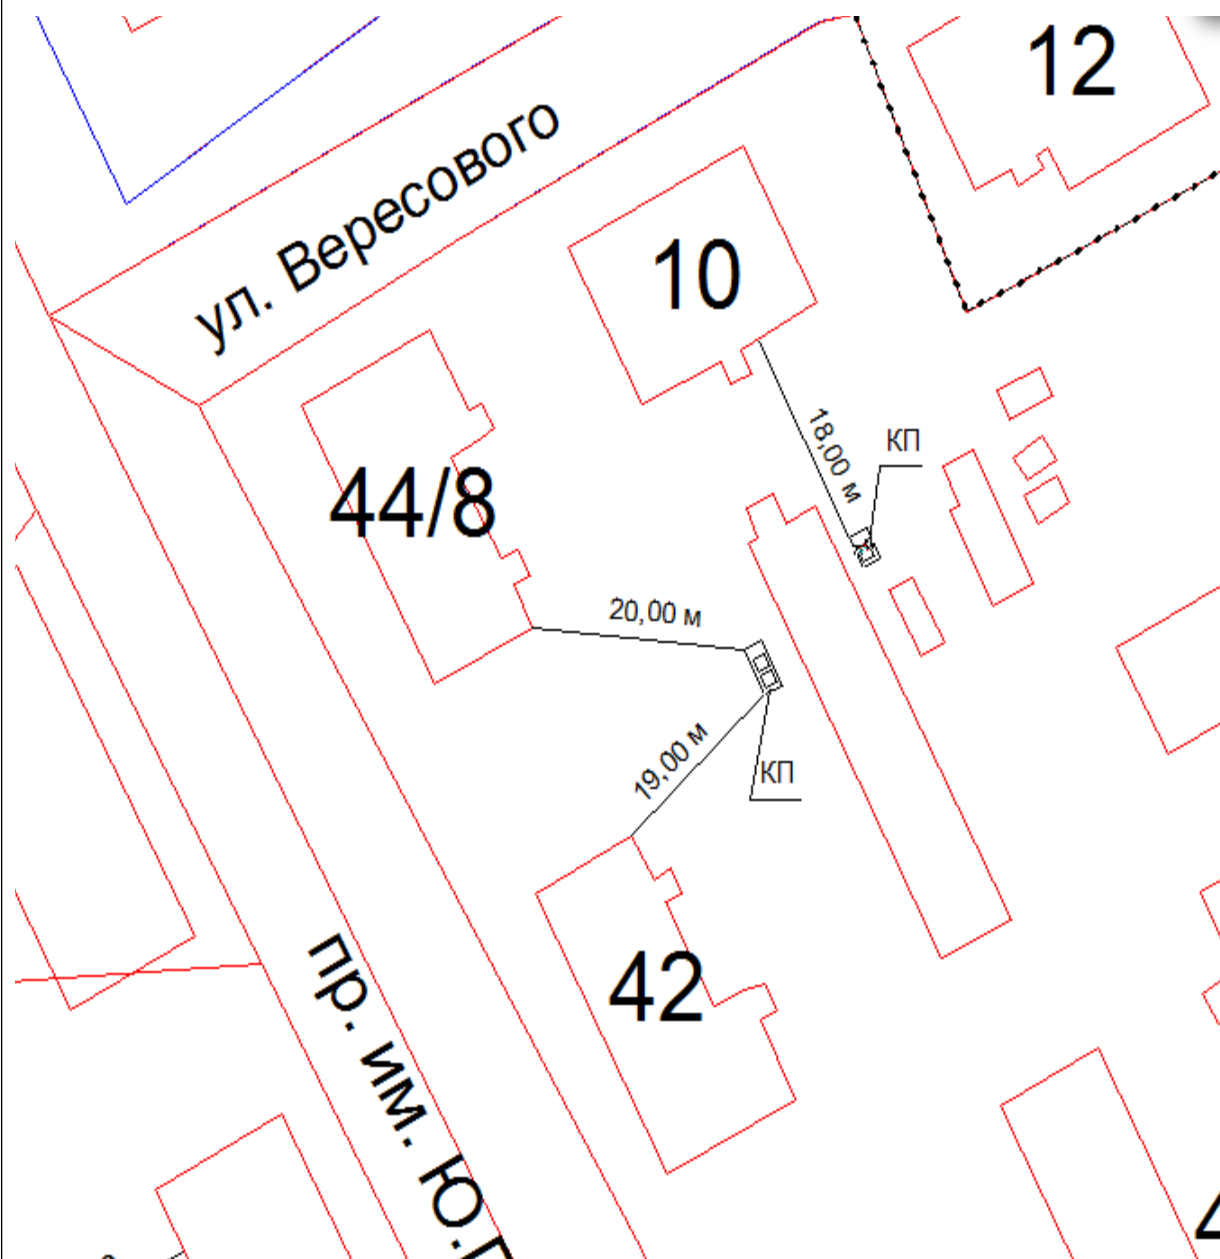

Схема №53
расположения контейнерной площадки
г. Онега, в 21,50 метрах на юго-запад от дома №35 по ул. Дружбы.

Схема №54
расположения контейнерной площадки
г. Онега, в 19,00 метрах на северо-восток от дома №42 по пр. Гагарина.