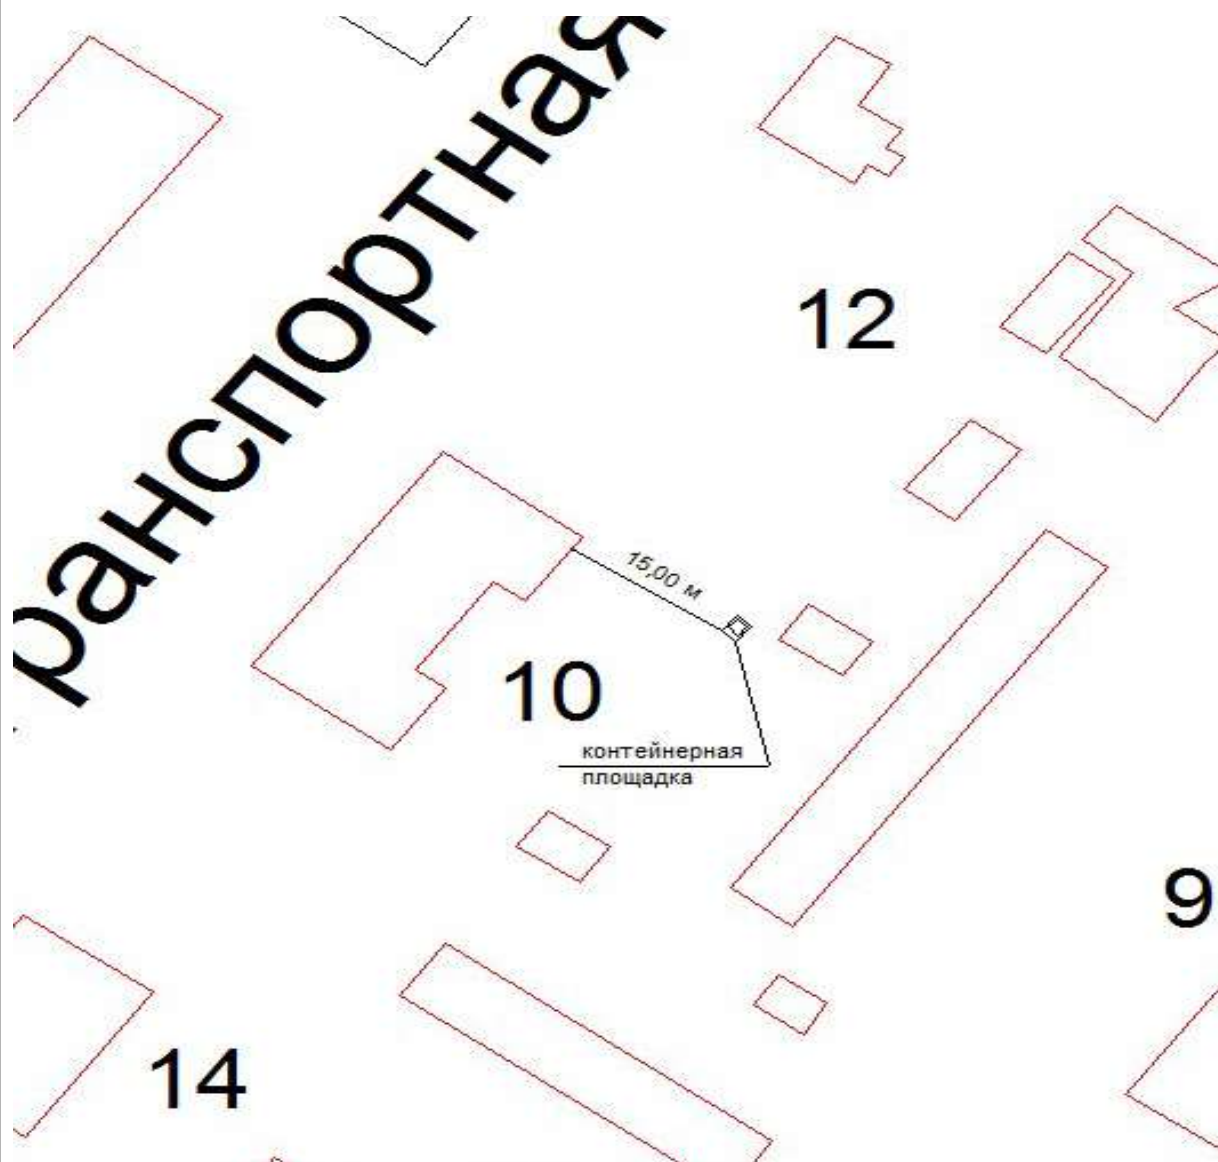

Схема №127
расположения контейнерной площадки
г. Онега, в 15,00 метрах навосток от дома №14 по ул. Суворова.

Схема №128
расположения контейнерной площадки
г. Онега, в 20,00 метрах на северо-запад от дома №4 по ул. Суворова.