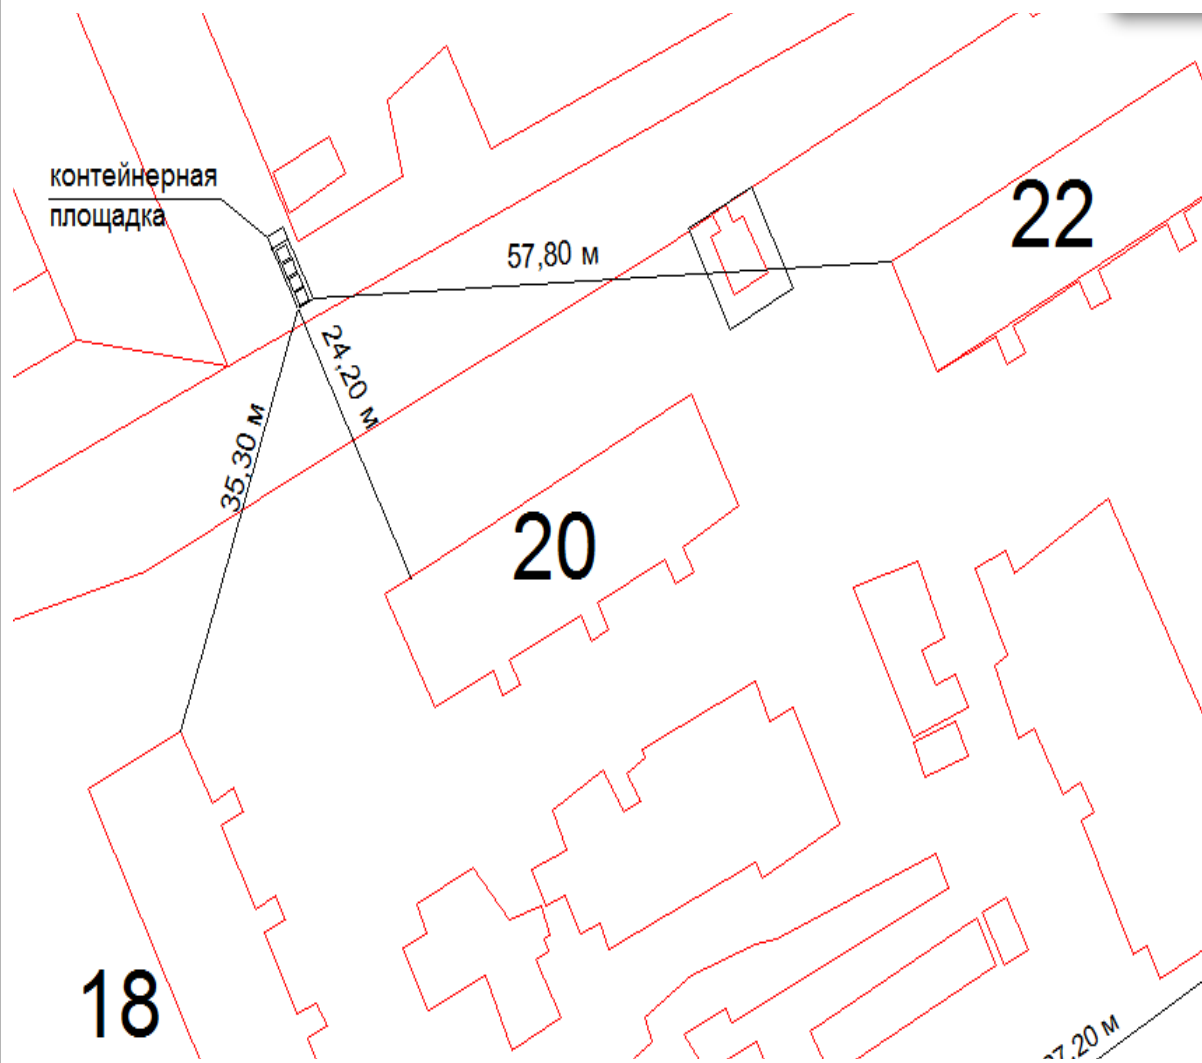

Схема №63
расположения контейнерной площадки
г. Онега, в 20,60 метрах на юго-восток от дома №24 по ул. Школьная

Схема №64
расположения контейнерной площадки
г. Онега, в 24,20 метрах на северо-запад от дома №20 по ул. Школьная.