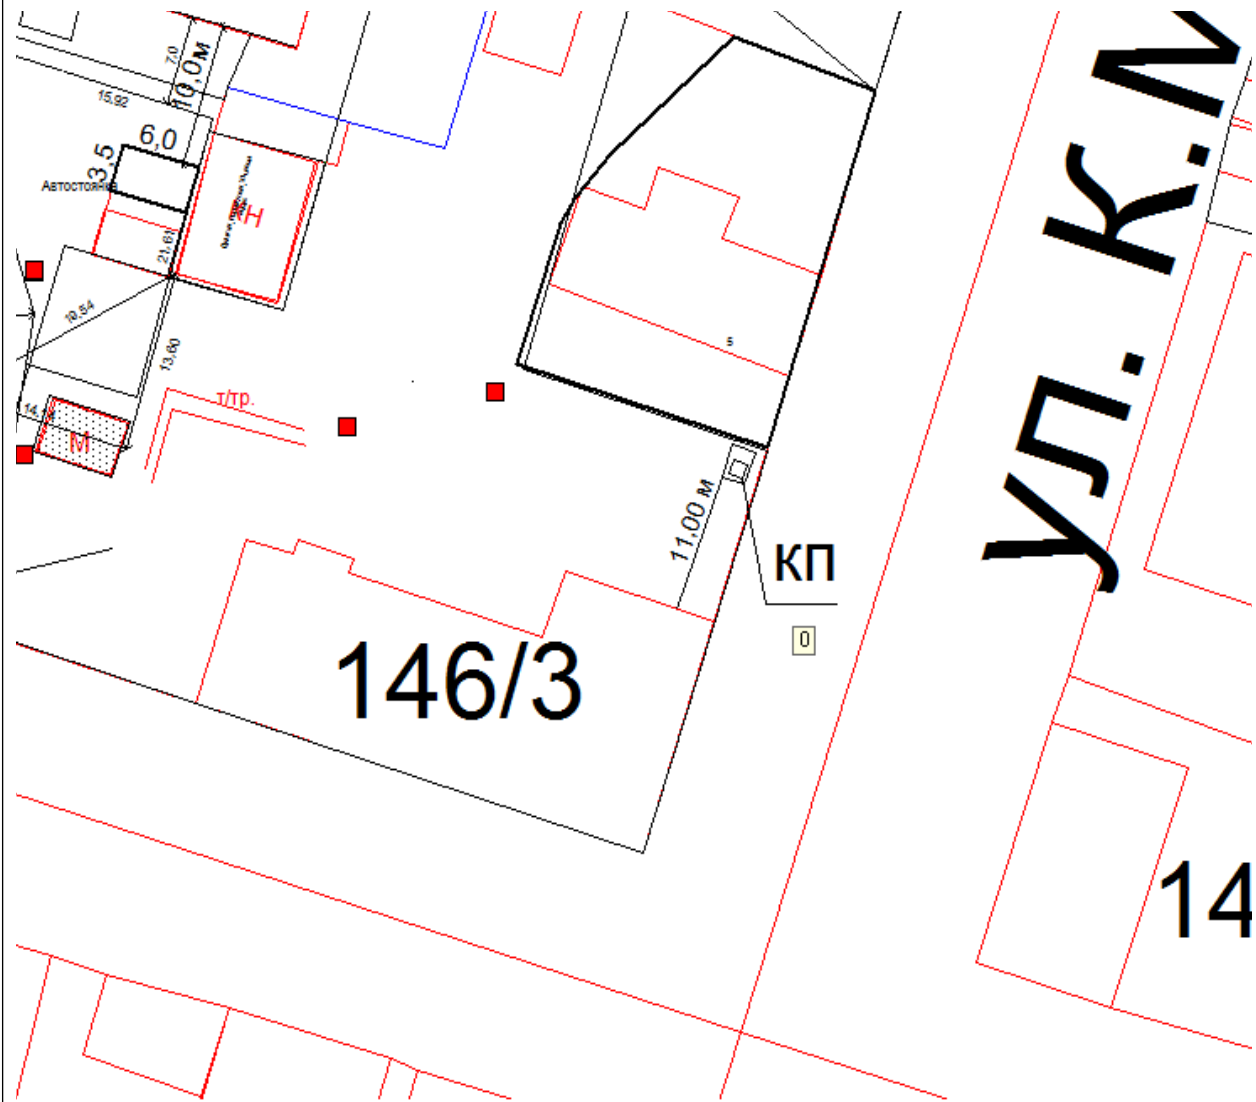

Схема №37
расположения контейнерной площадки
г. Онега, в 7,00 метрах на северо-восток от дома №76 по наб.им. Попова.

Схема №38
расположения контейнерной площадки
г. Онега, в 11,00 метрах на северо-восток от дома №146 по пр. Октябрьский.