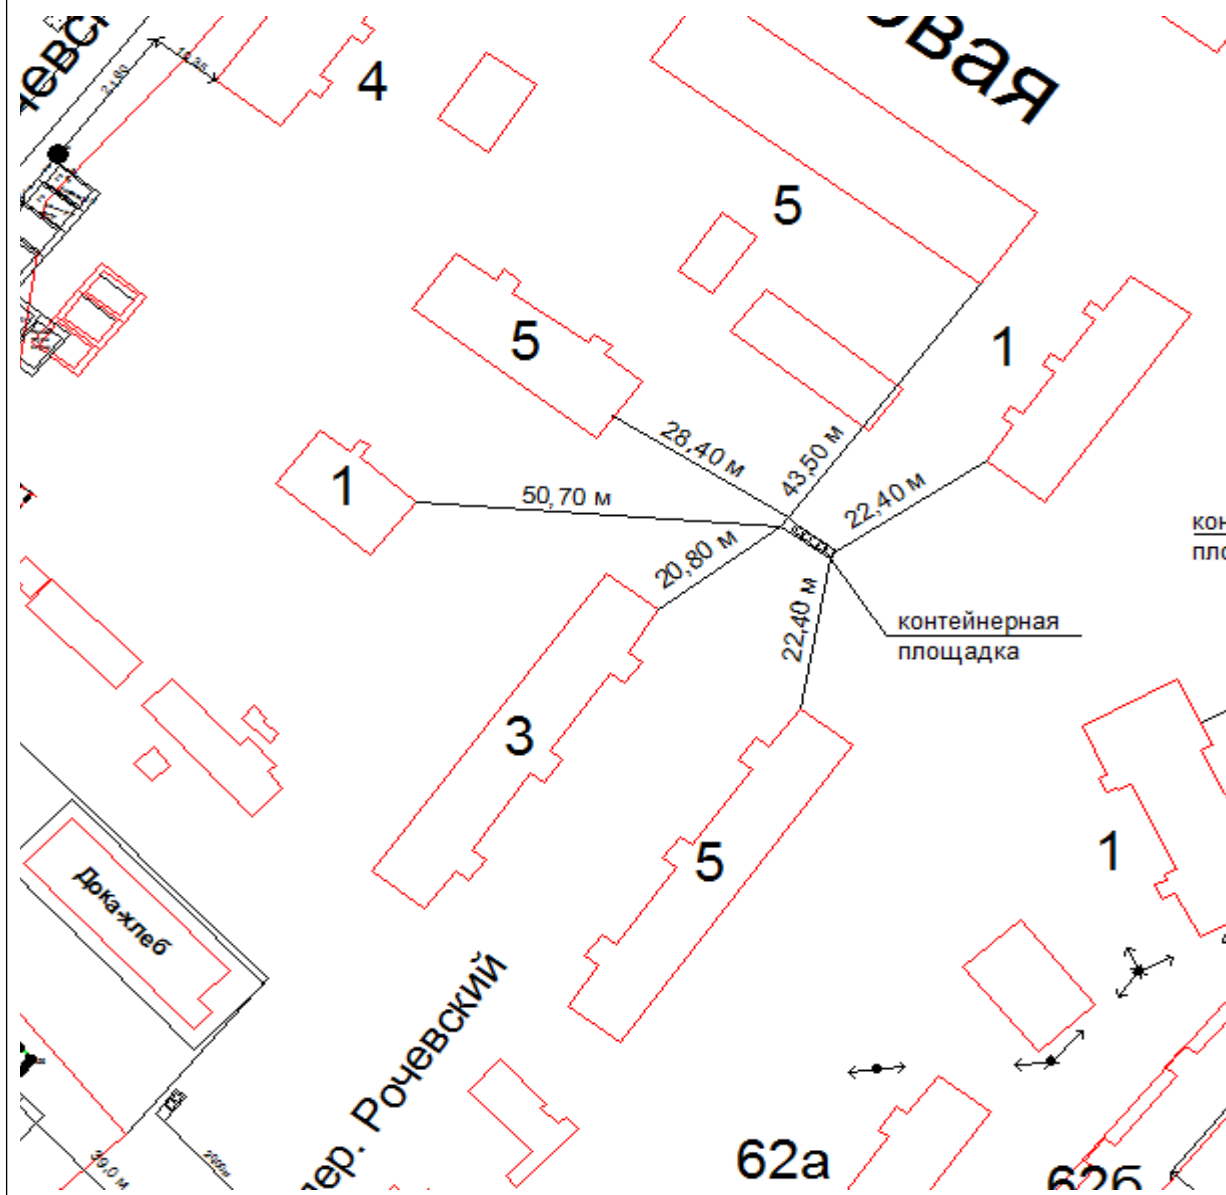

Схема №74
расположения контейнерной площадки
г. Онега, в 29,00 метрах на юго-запад от дома №207-а по пр. Ленина.

Схема №75
расположения контейнерной площадки
г. Онега, в 22,40 метрах на северо-восток от дома №5 по пер. Рочевский.