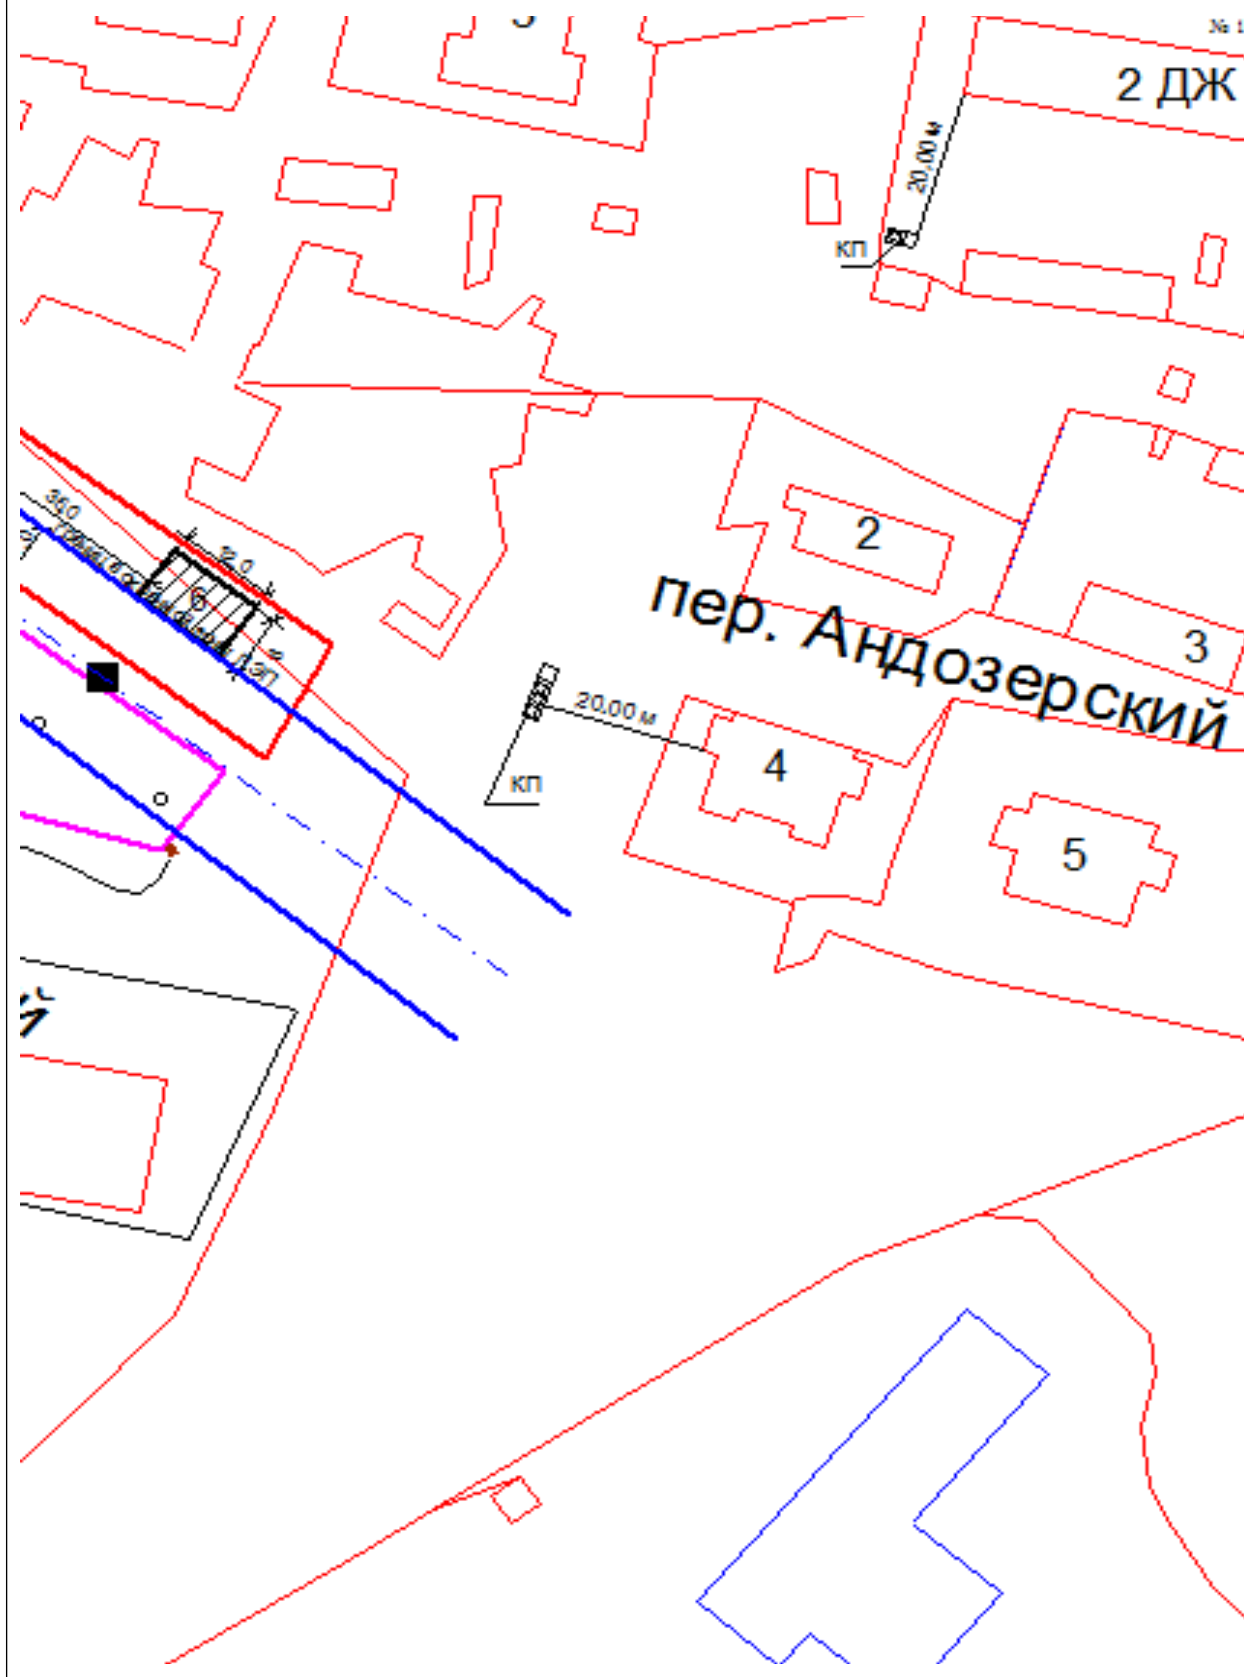

Схема №21
расположения контейнерной площадки
г. Онега, в 20,00 метрах на юго-запад от дома №1 по ул. Полевая.

ул. Полевая

Схема №22
расположения контейнерной площадки
г. Онега, в 20,00 метрах на северо-запад от дома №4 по пер. Андозерский.