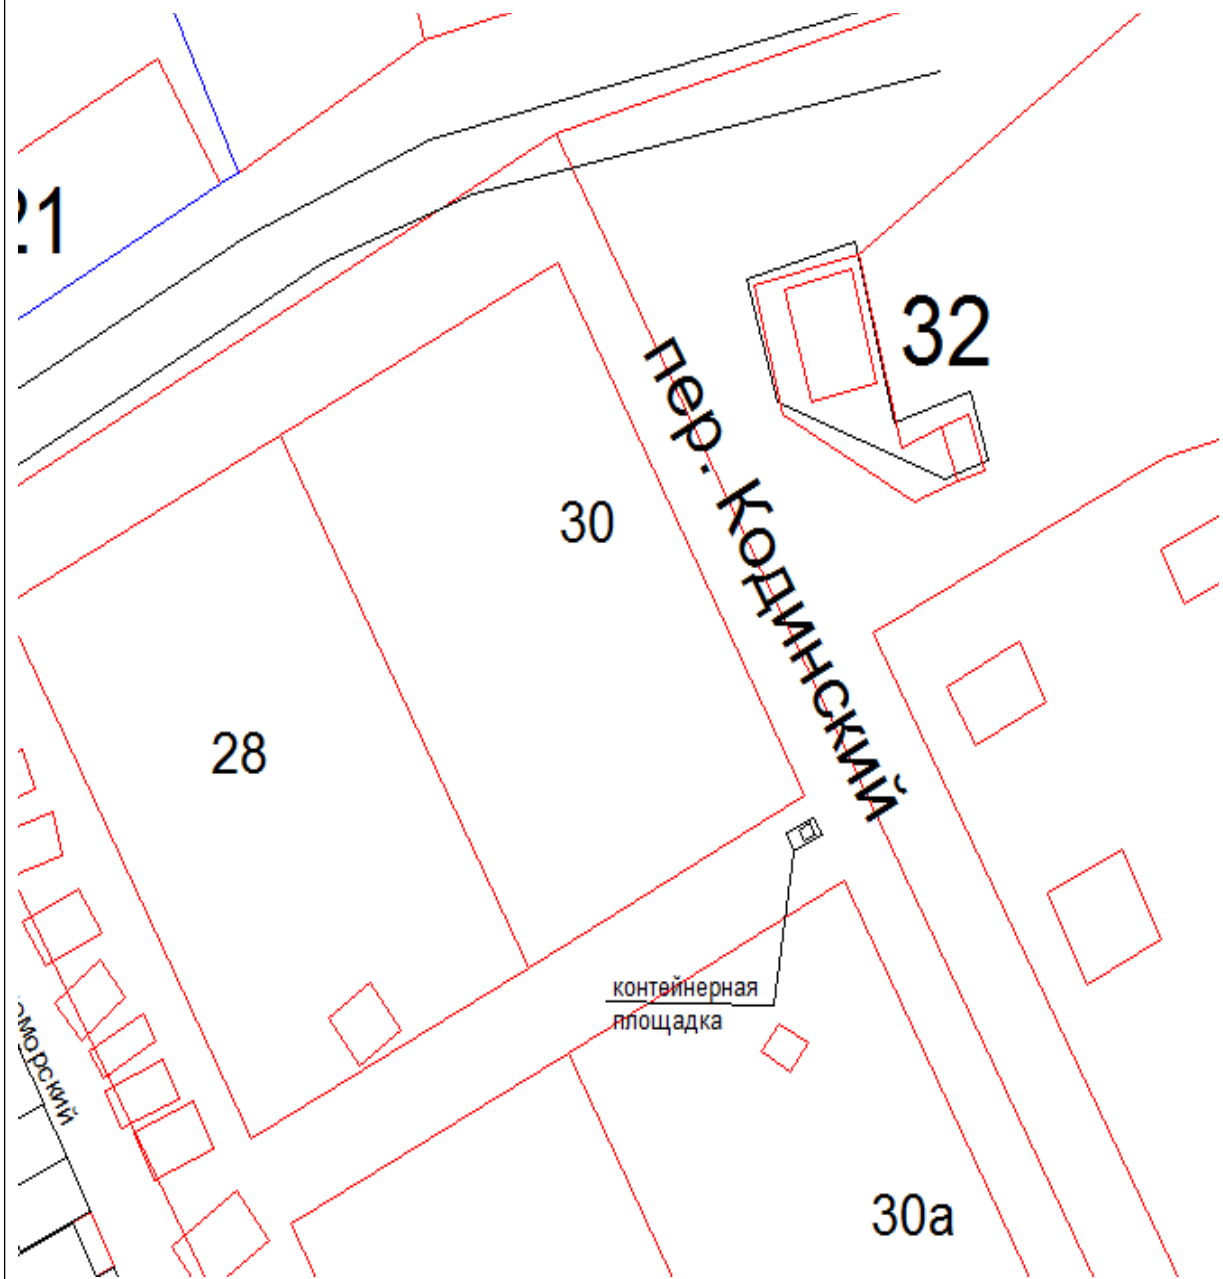

Схема №93
расположения контейнерной площадки
г. Онега, в 6,00 метрах на юго -запад от дома №6 по ул. Труда.

Схема №91
расположения контейнерной площадки
г. Онега, Привокзальная 30,30а