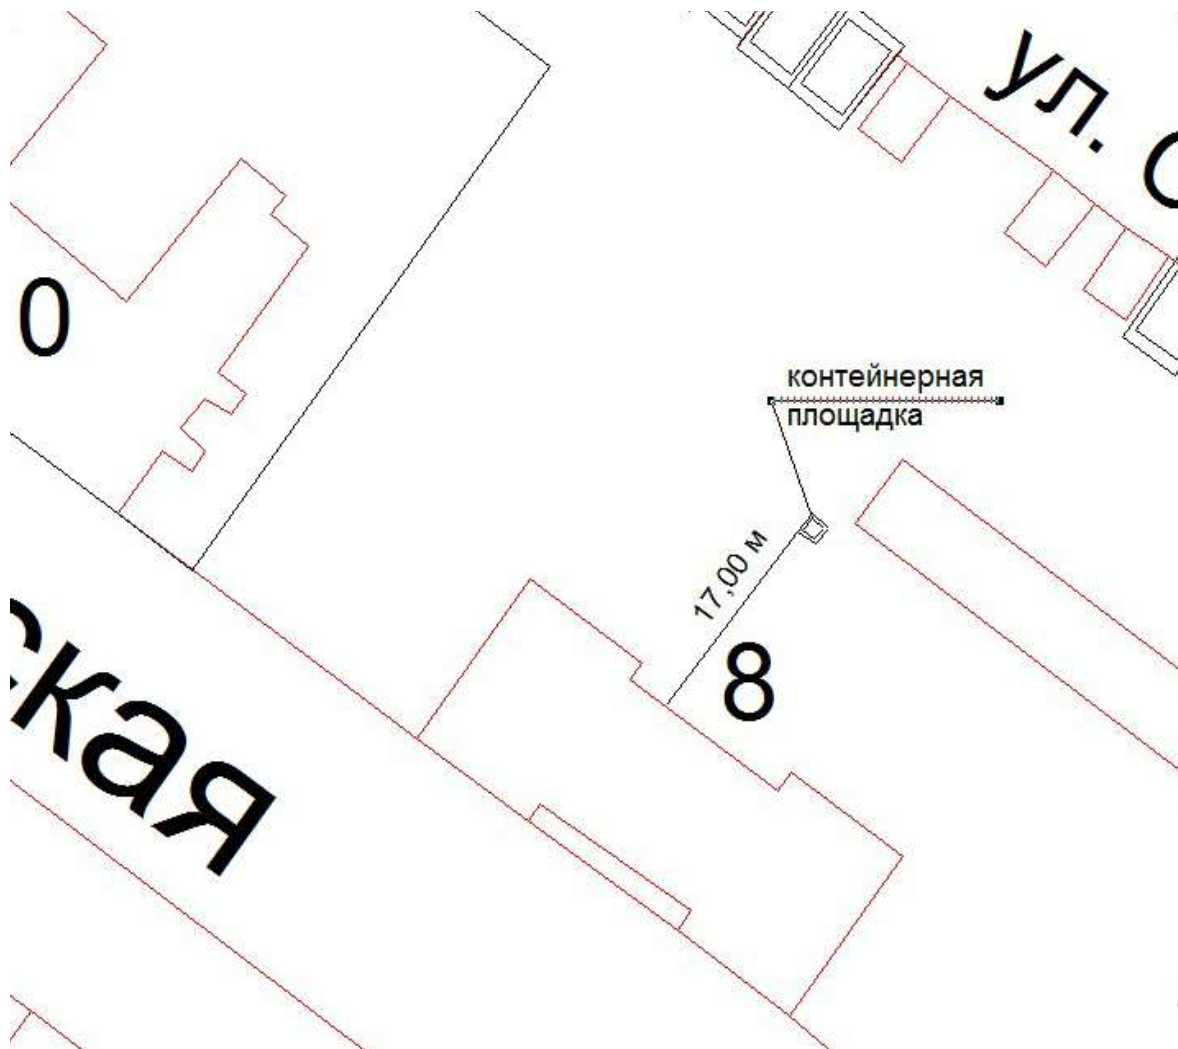

3

Схема №99
расположения контейнерной площадки
г. Онега, в 17,00 метрах северо-восток от дома №8 по ул. Приморская.

Схема №100
расположения контейнерной площадки
г. Онега, в 20,00 метрах северо-восток от дома №28 по ул. Ударников.
согласовать 35-36