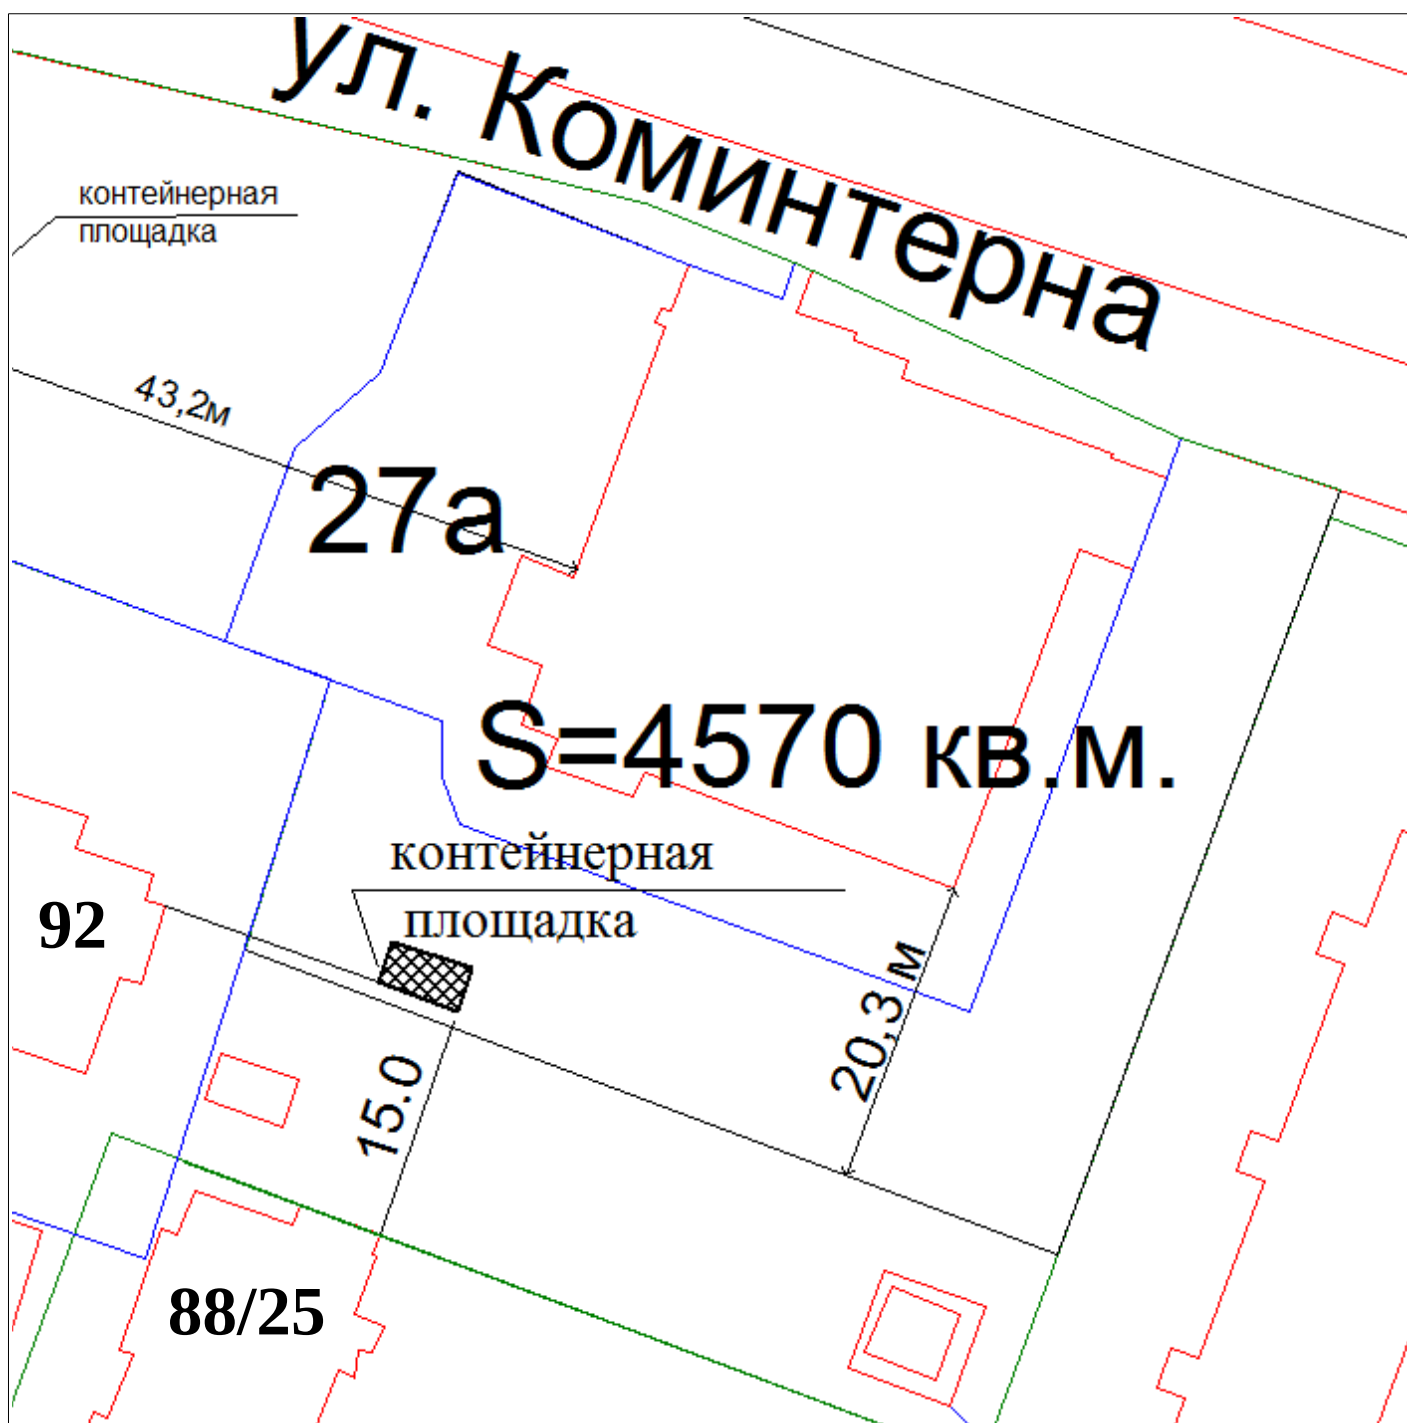

Приложение к перечню мест для временного
накопления отходов на территории
муниципального образования «Онежское»

Схема №6
расположения контейнерной площадки в кадастровом квартале 29:27:060118,
г. Онега, в 15,0 метрах северо-восток от дома №88/25 по пр. Ленина.

- контейнерная площадка

M1:500