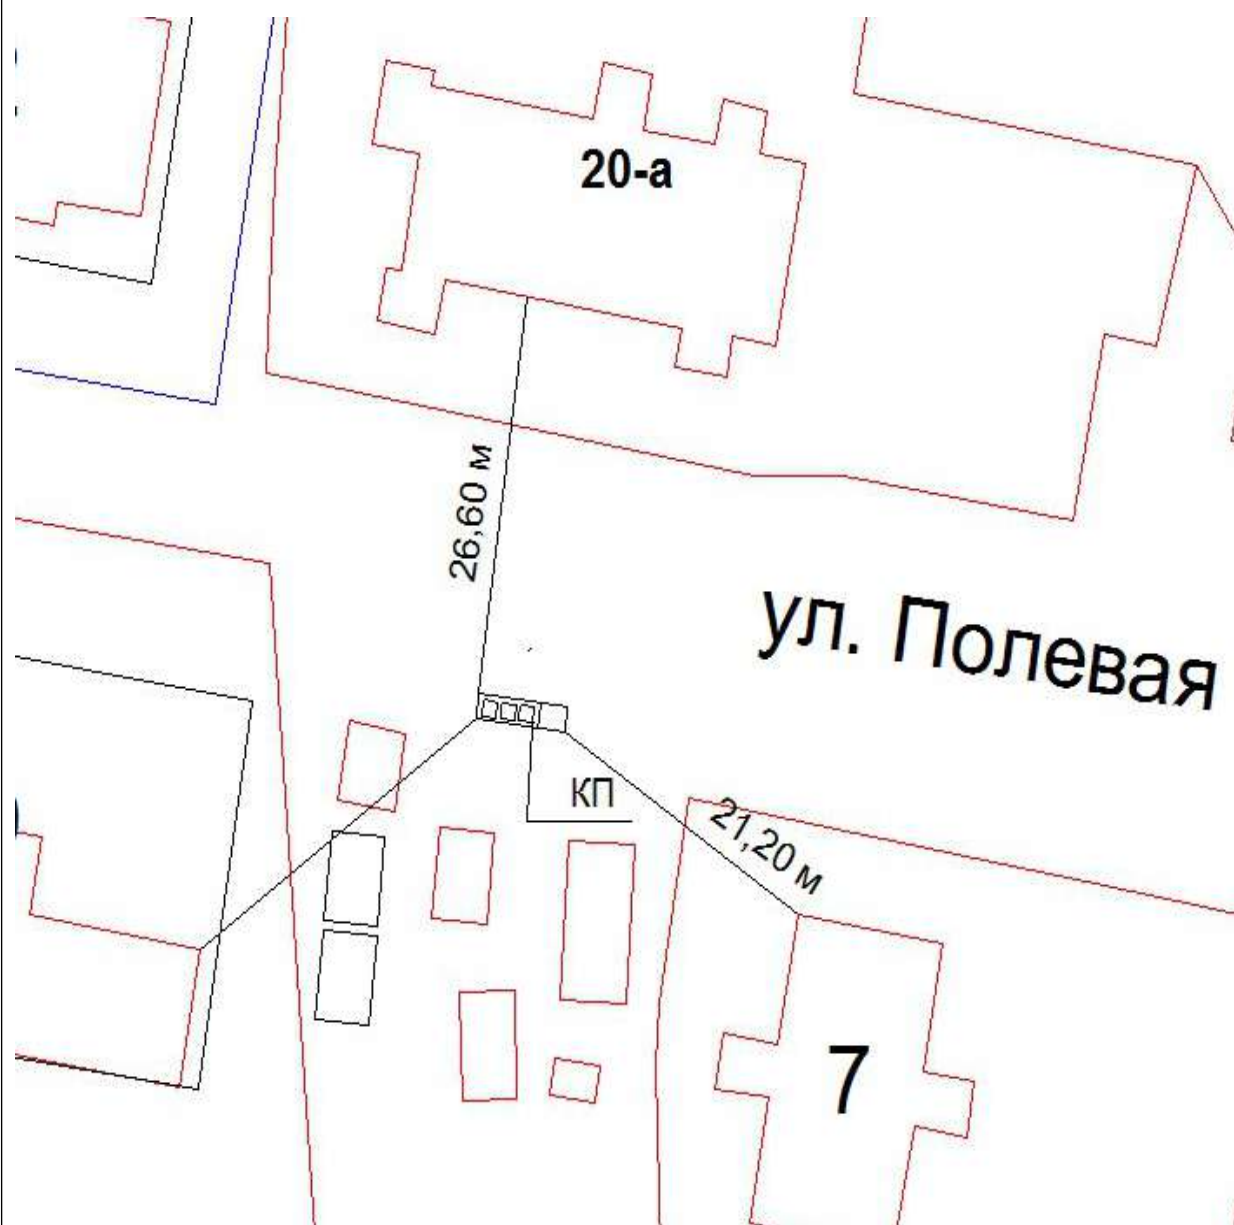

Схема №19
расположения контейнерной площадки
г. Онега, в 23,50 метрах на юго-восток от дома №10 по ул. Мичуринская.

Схема №20
расположения контейнерной площадки
г. Онега, в 26,00 метрах на юго-запад от дома №20-а по ул. Полевая.