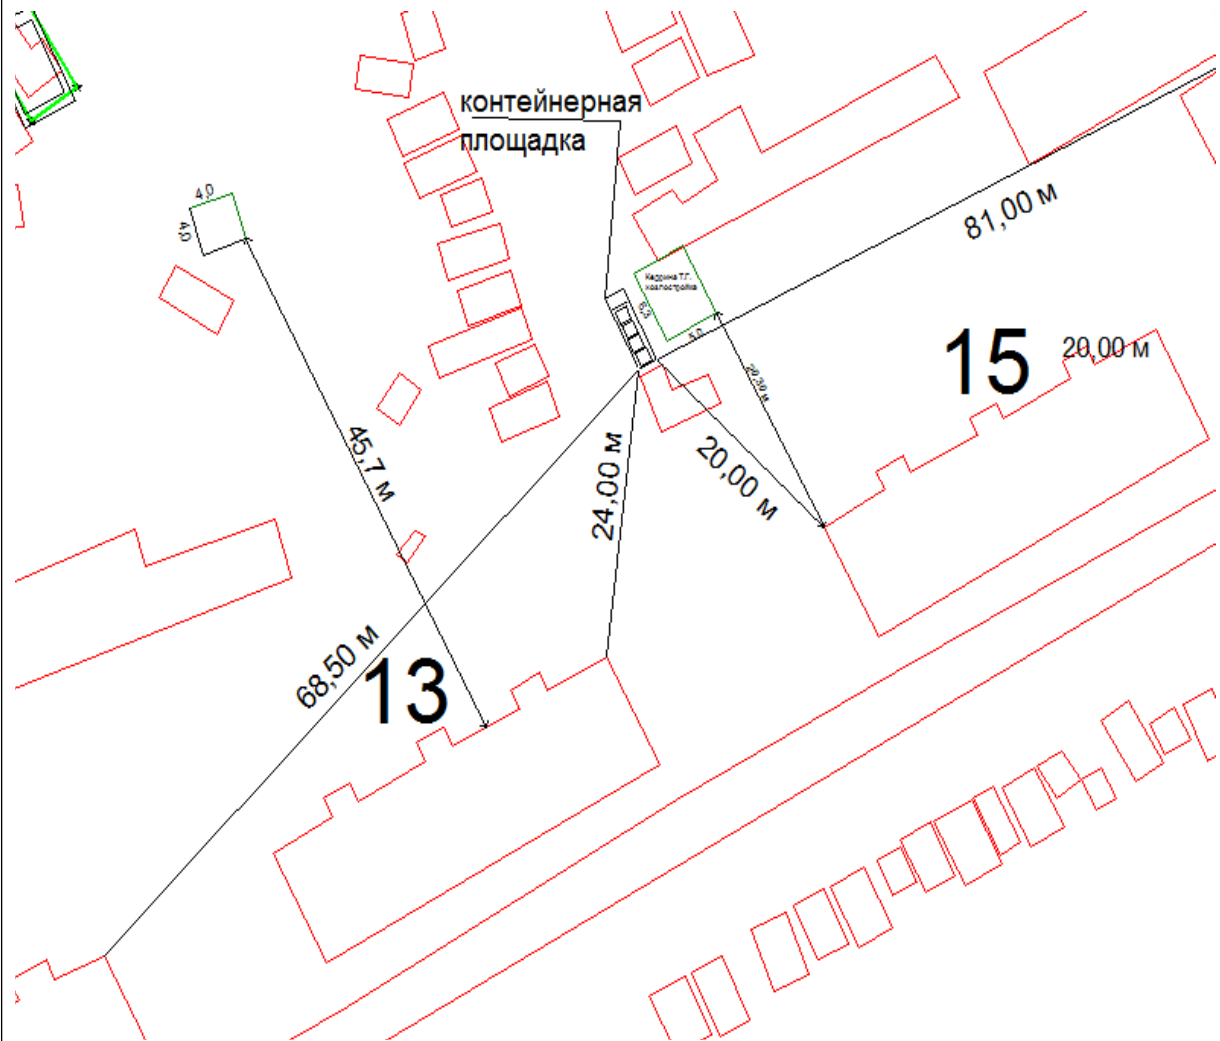

Схема №57
расположения контейнерной площадки
г. Онега, в 20,00 метрах на юго-запад от дома №41 по ул. Дружбы.

Схема №58
расположения контейнерной площадки
г. Онега, в 15,00 метрах на юго-восток от дома №20 по ул. Вересового.

Схема №59
расположения контейнерной площадки
г. Онега, в 20,00 метрах на юго-восток от дома №22 по ул. Вересового.

Схема №60
расположения контейнерной площадки
г. Онега, в 20,00 метрах на северо-запад от дома №15 по ул. Вересового.