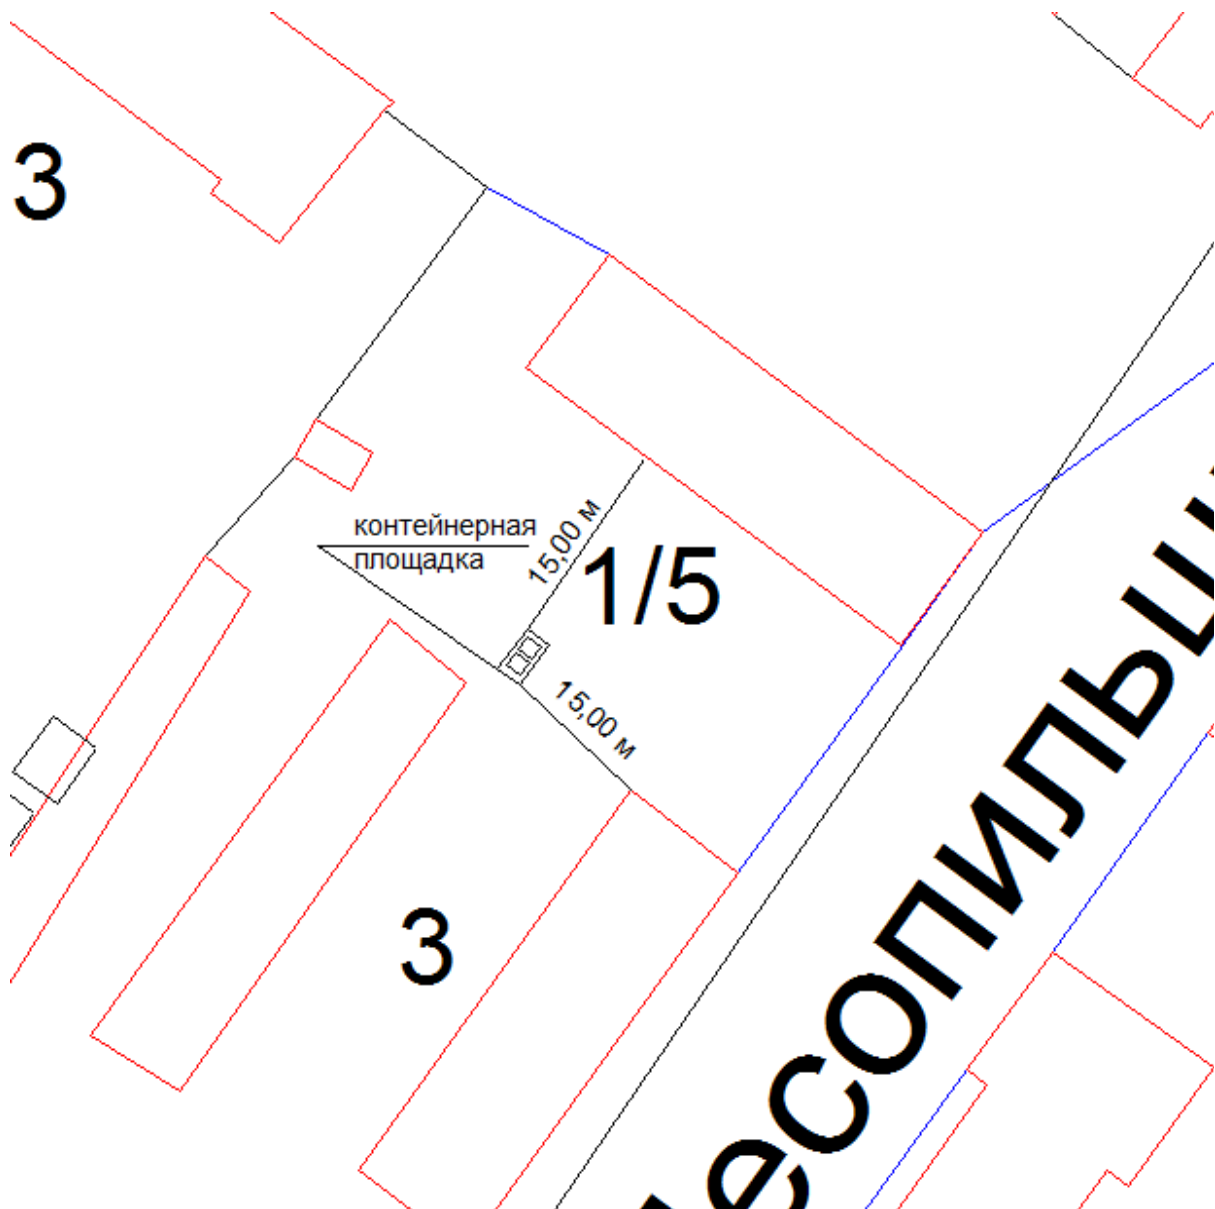

Схема №117
расположения контейнерной площадки
г. Онега, в 15,00 метрах на северо-восток от дома №3 по ул. Лесопильщиков.

Схема №118
расположения контейнерной площадки
г. Онега, в 15,00 метрах на юго-восток от дома №6 по ул. Лесопильщиков.