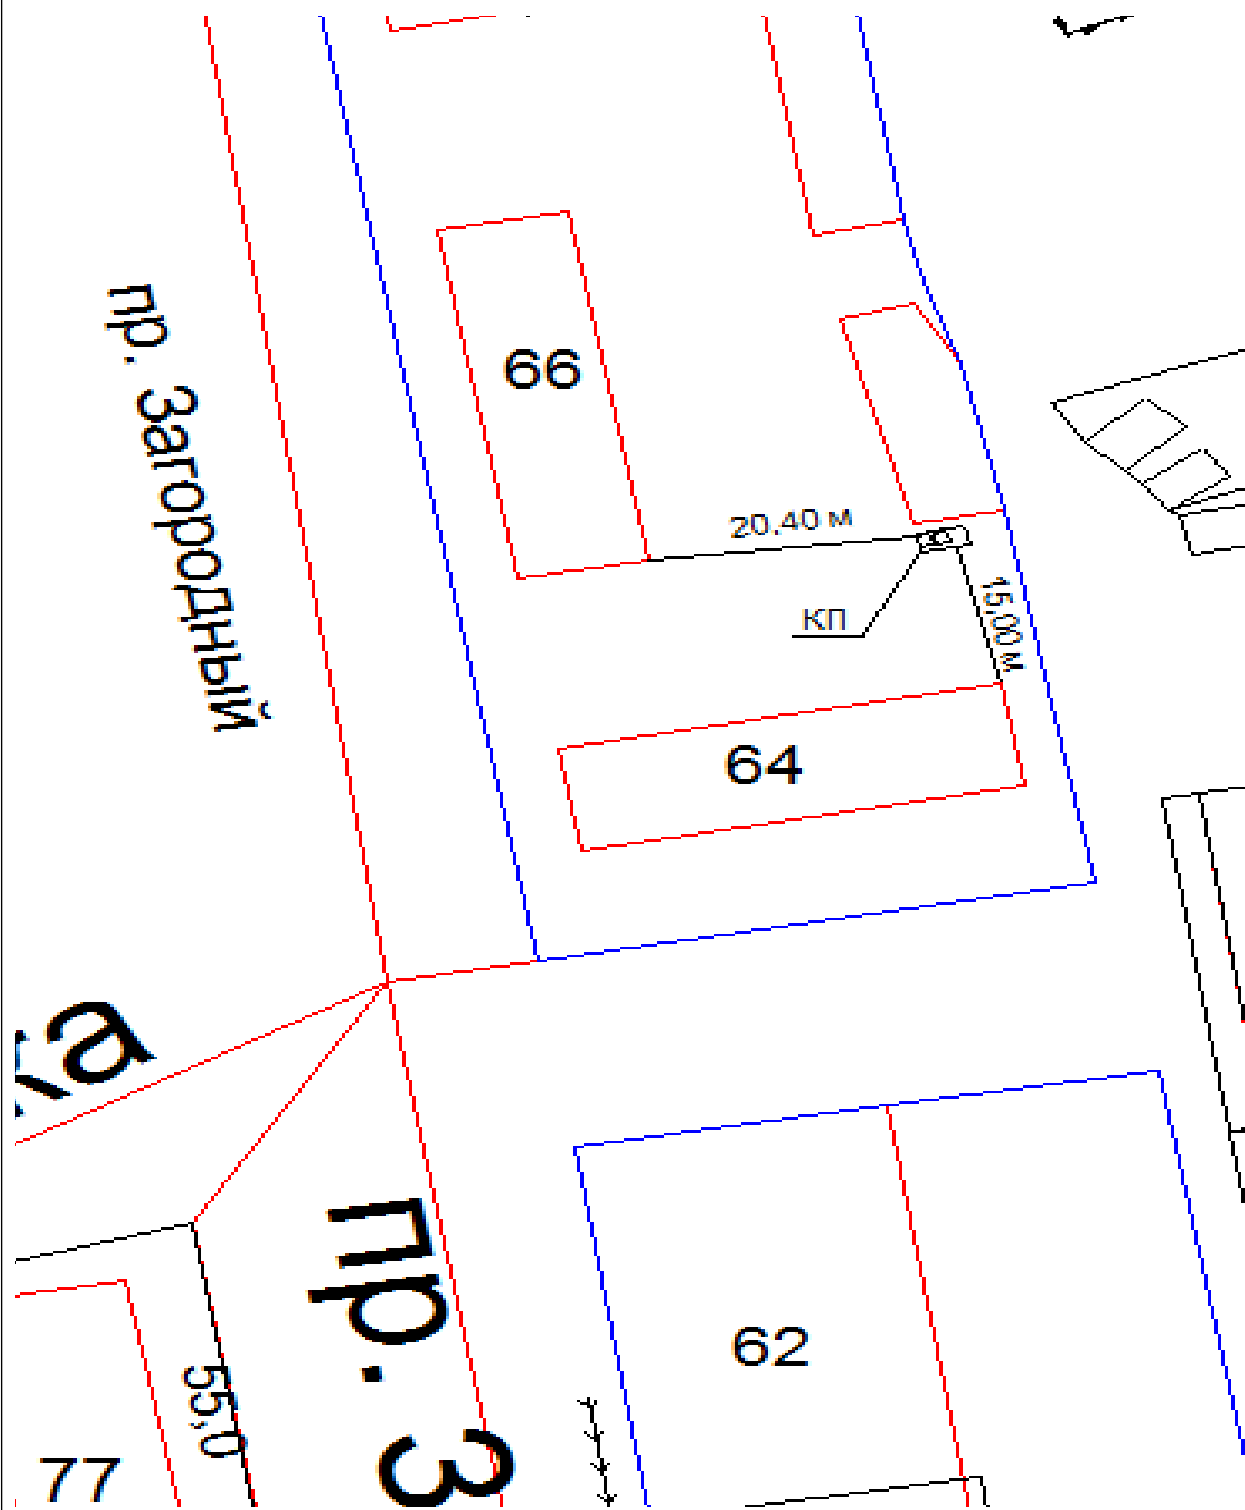

Схема №84
расположения контейнерной площадки
г. Онега, в 15,00 метрах на север от дома №64 по пр. Загородный.

Схема №85
расположения контейнерной площадки
г. Онега, в 17,00 метрах на северо-восток от дома №70 по пр. Загородный.