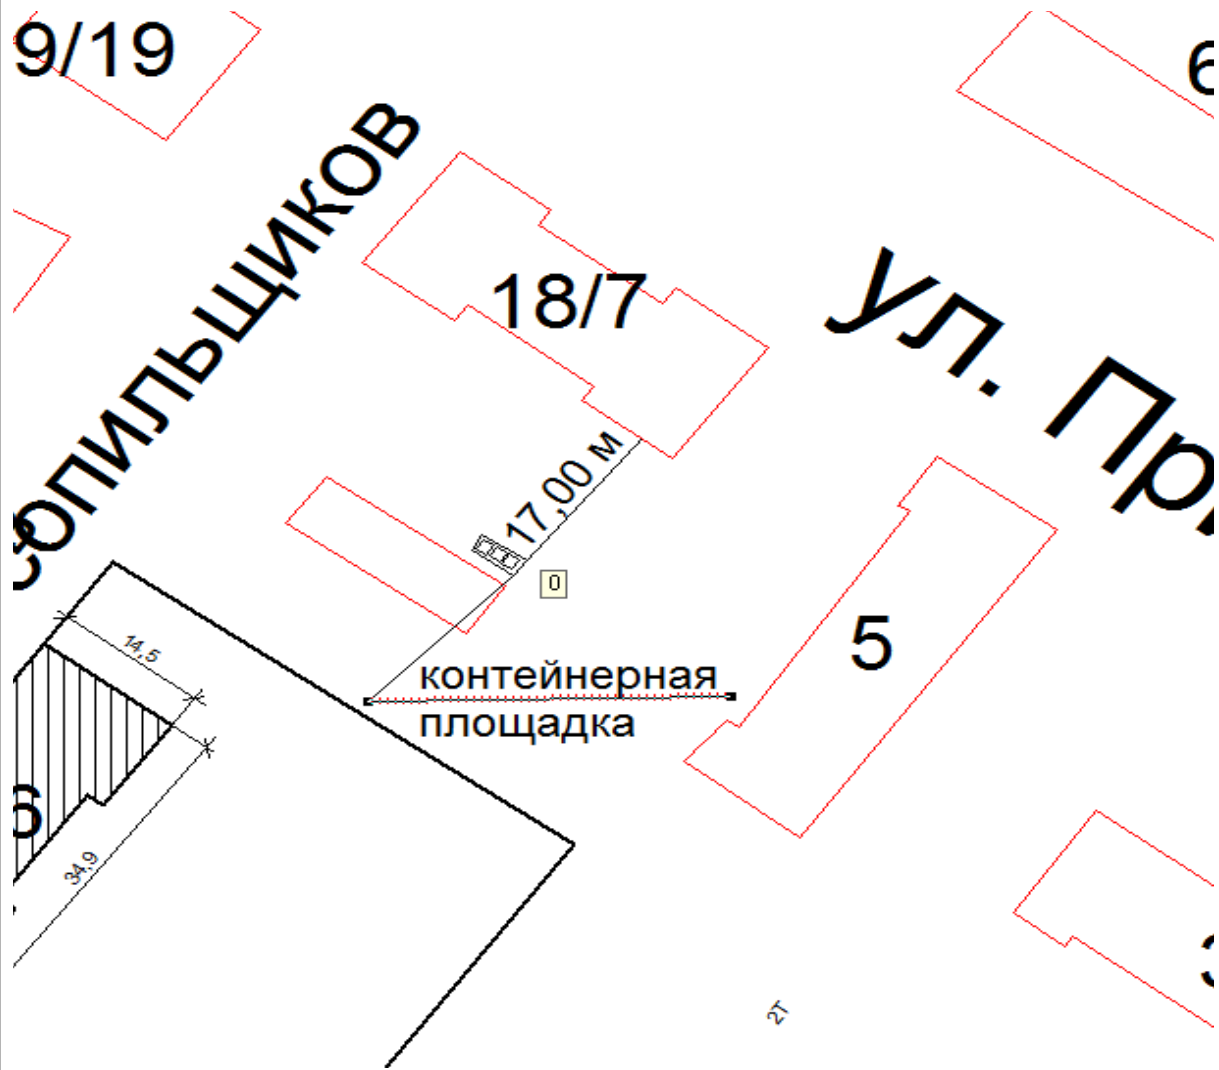

Схема №125
расположения контейнерной площадки
г. Онега, в 17,00 метрах на юго -запад от дома №7 по ул. Приморская