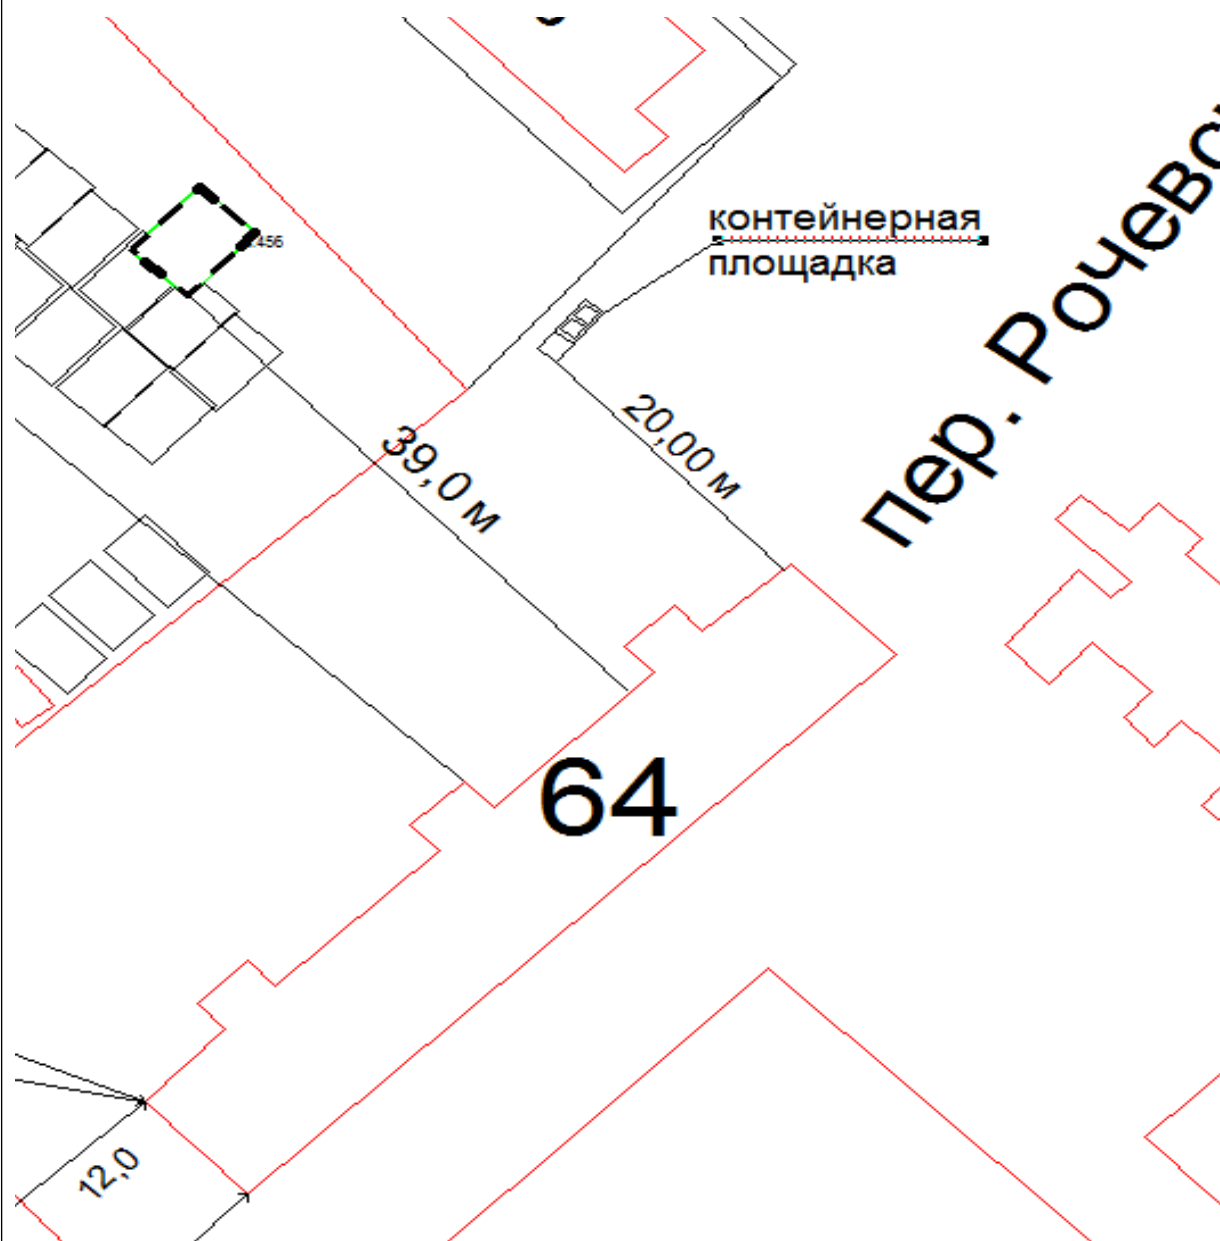

Схема №76
расположения контейнерной площадки
г. Онега, в 35,00 метрах на северо-восток от дома №62 по наб.им. Комарова.

Схема №77
расположения контейнерной площадки
г. Онега, в 20,00 метрах на северо-запад от дома №64 по наб.им. Комарова.