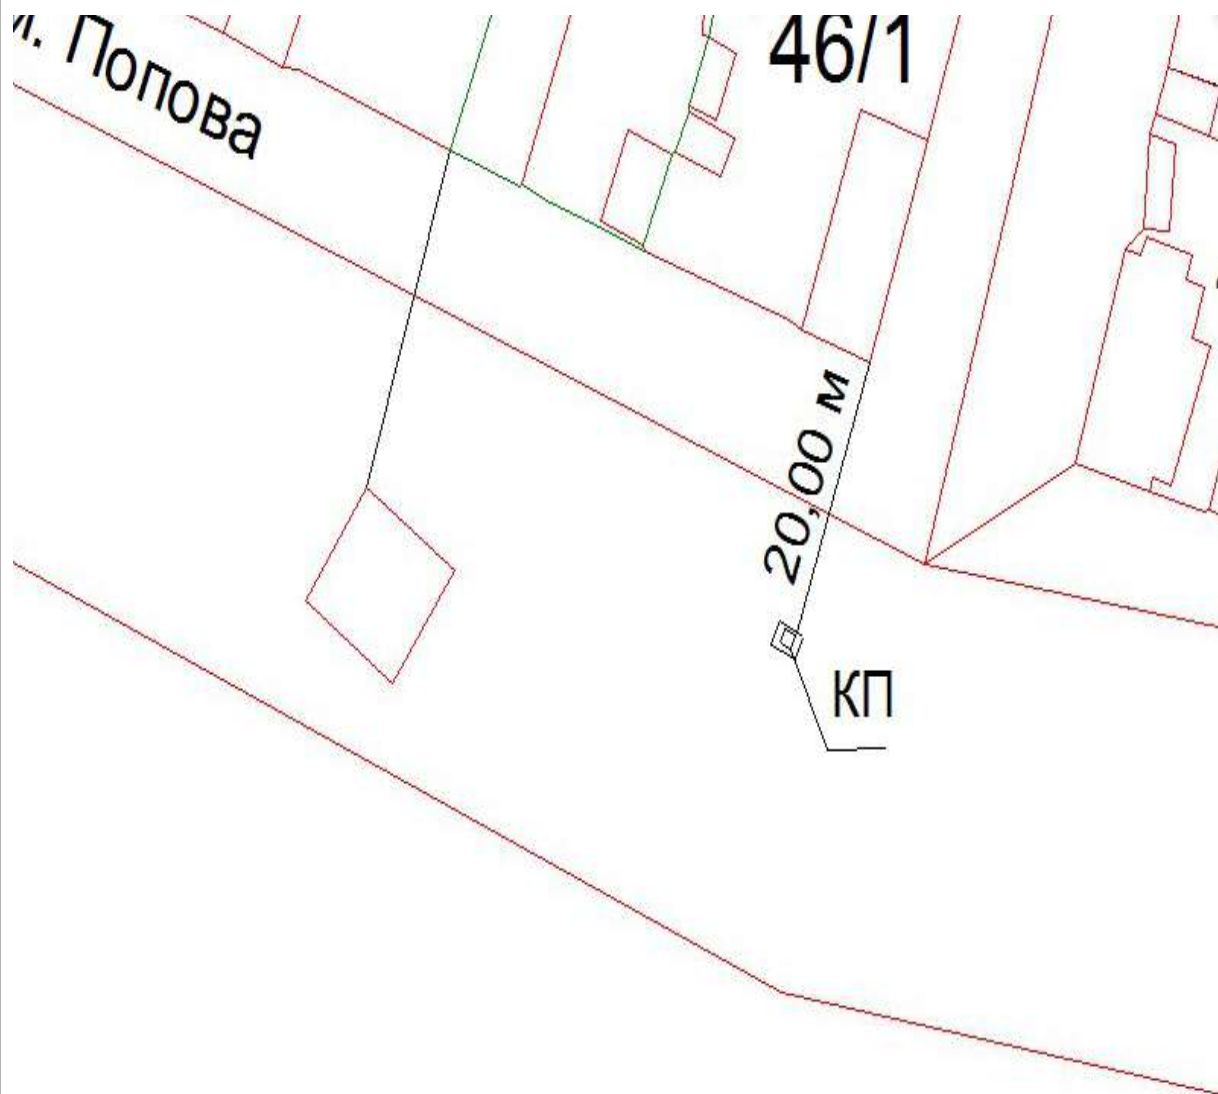

Схема №29
расположения контейнерной площадки
г. Онега, в 20,00 метрах на юго-запад от дома №89 по наб.им Попова.

Схема №30
расположения контейнерной площадки
г. Онега, в 18,00 метрах на северо-запад от дома №91 по пр.Октябрьский.