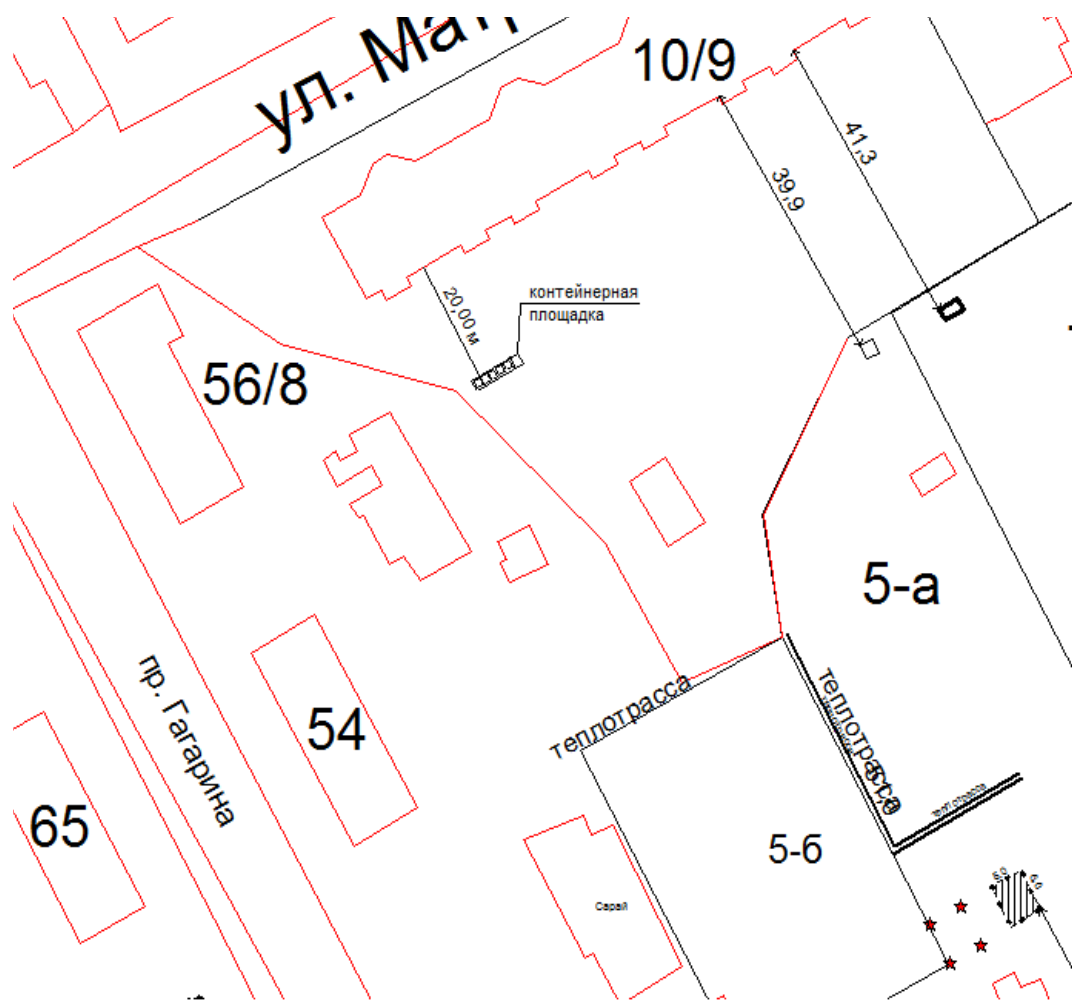

Схема №88
расположения контейнерной площадки
г. Онега, в 20,00 метрах на юго-восток от дома №10 по ул. Матросова.

Схема №89
расположения контейнерной площадки
г. Онега, в 21,40 метрах на север от дома №9 по ул. Матросова.