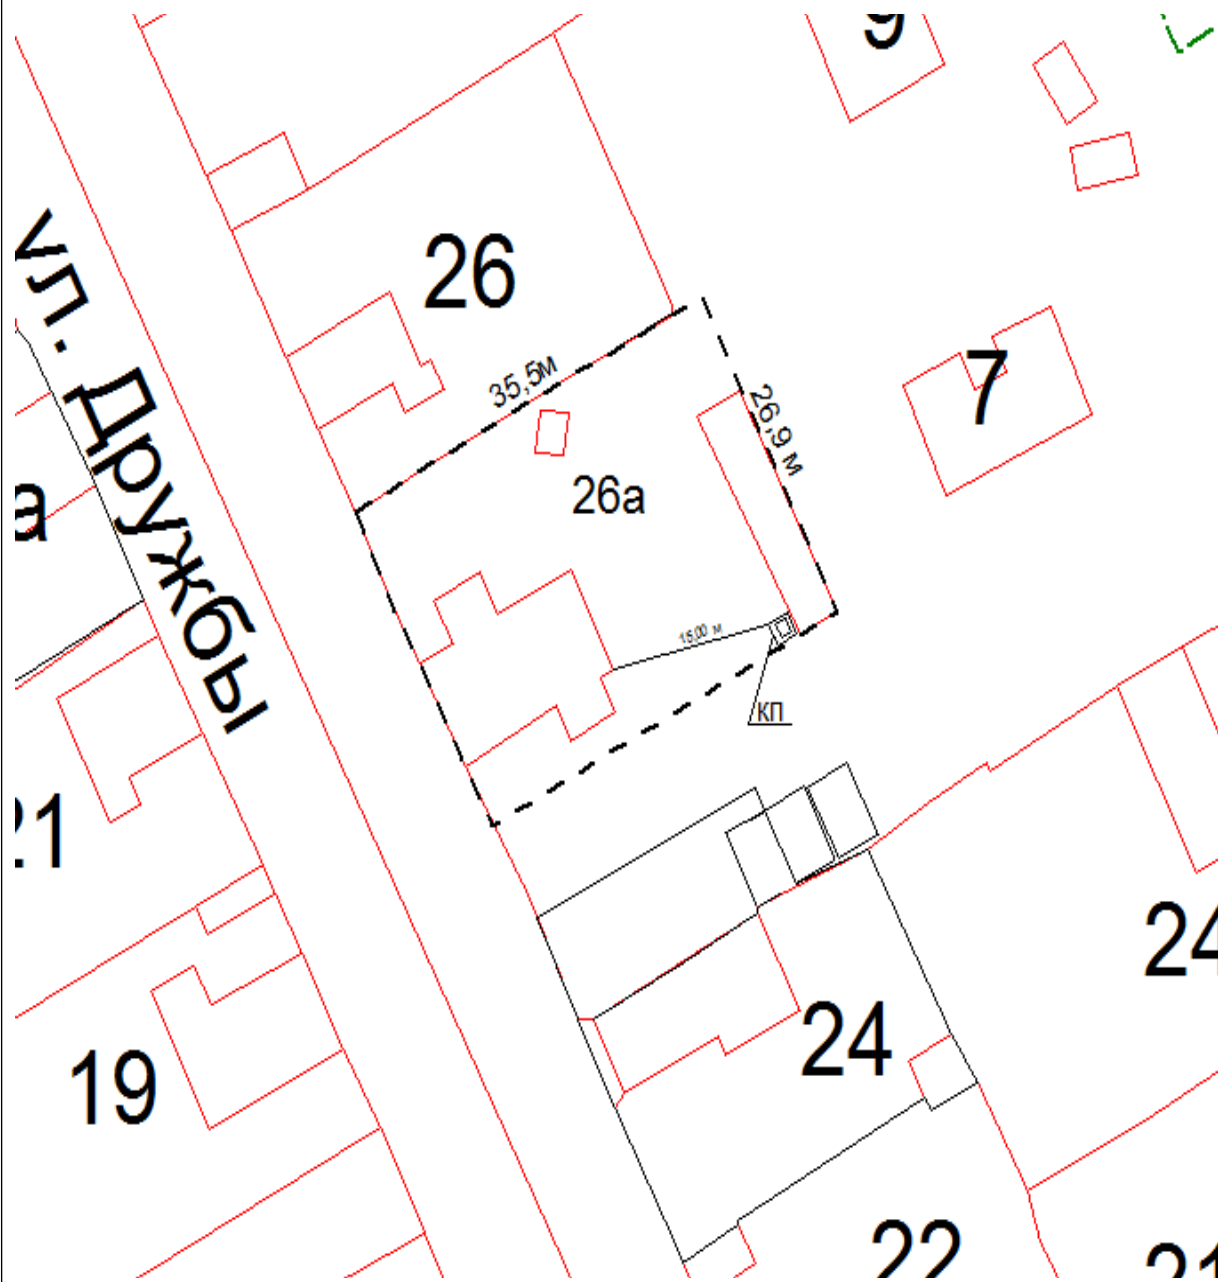

Схема №45
расположения контейнерной площадки
г. Онега, в 15,00 метрах на юго-восток от дома №26-а по ул. Дружбы.

Схема №46
расположения контейнерной площадки
г. Онега, в 15,00 метрах на юго-запад от дома №8-а по ул. Пешкова.