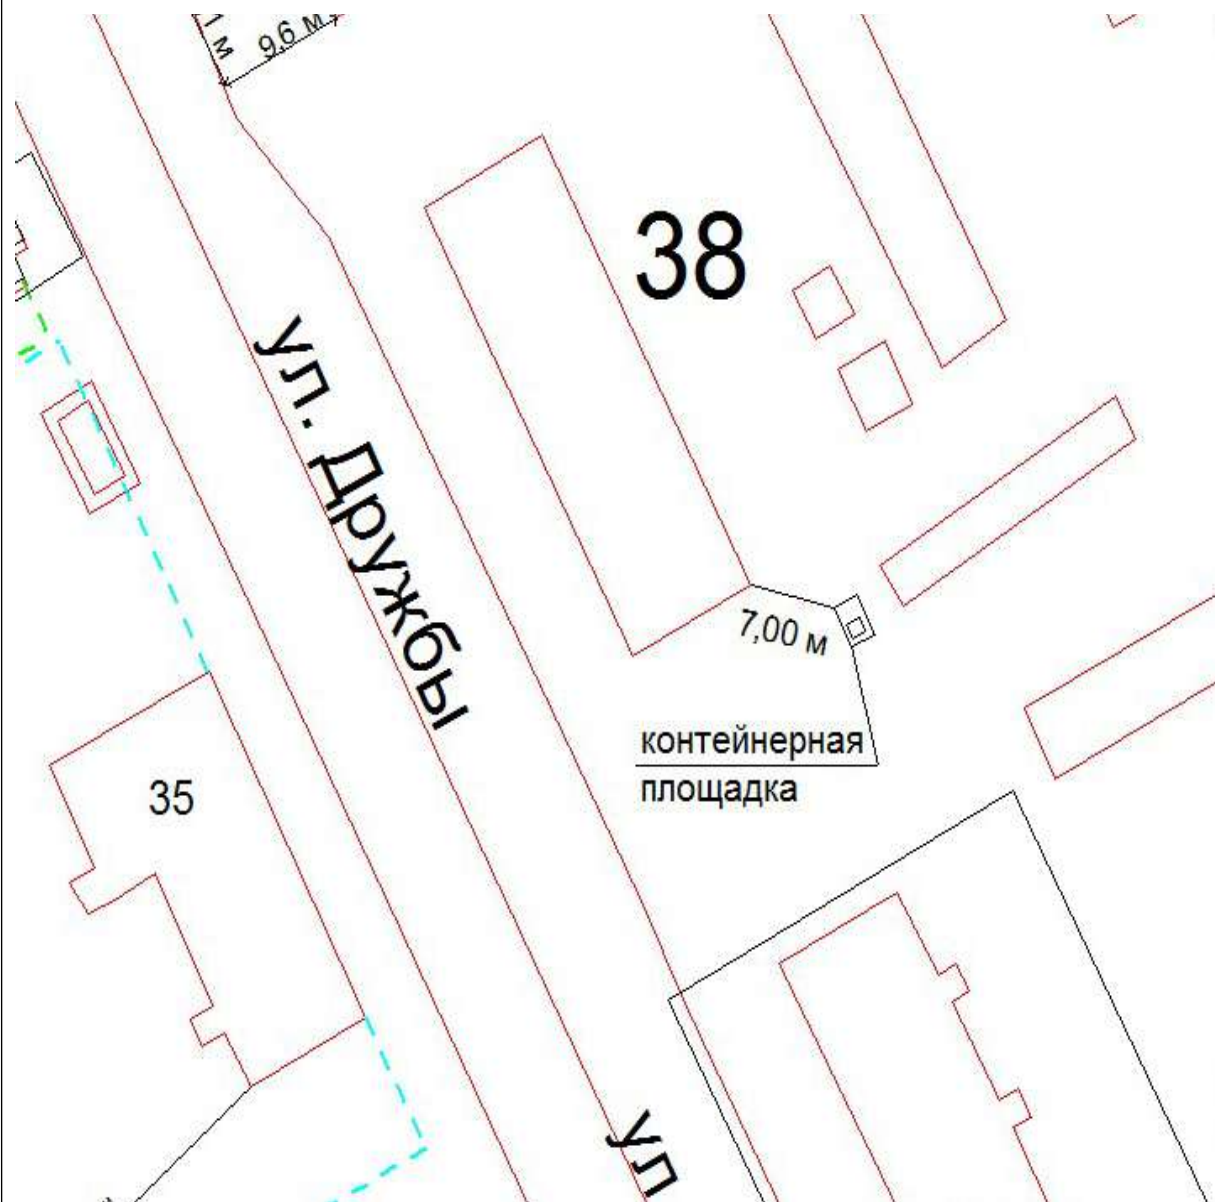

Схема №51
расположения контейнерной площадки
г. Онега, в 7,00 метрах на юго-восток от дома №38 по ул. Дружбы.

Схема №52
расположения контейнерной площадки
г. Онега, в 17,00 метрах на северо-восток от дома №40 по ул. Дружбы.