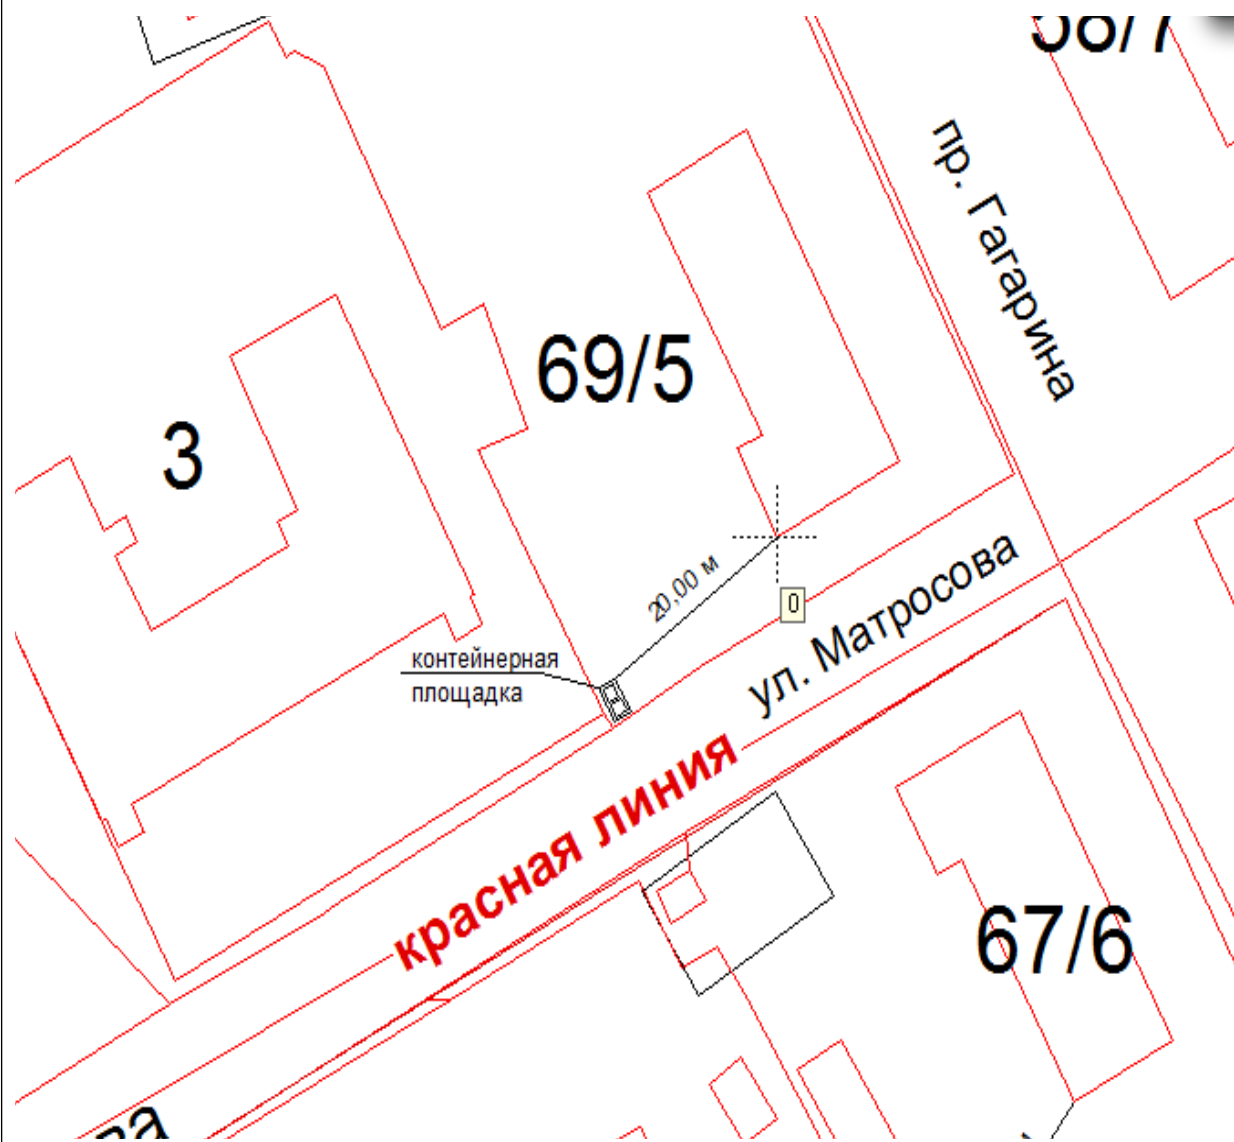

Схема №90
расположения контейнерной площадки
г. Онега, в 20,00 метрах на юго-запад от дома №69 по пр. Матросова.

Схема №91
расположения контейнерной площадки
г. Онега, в 20,00 метрах на юго -восток от дома №73 по пр. Гагарина.