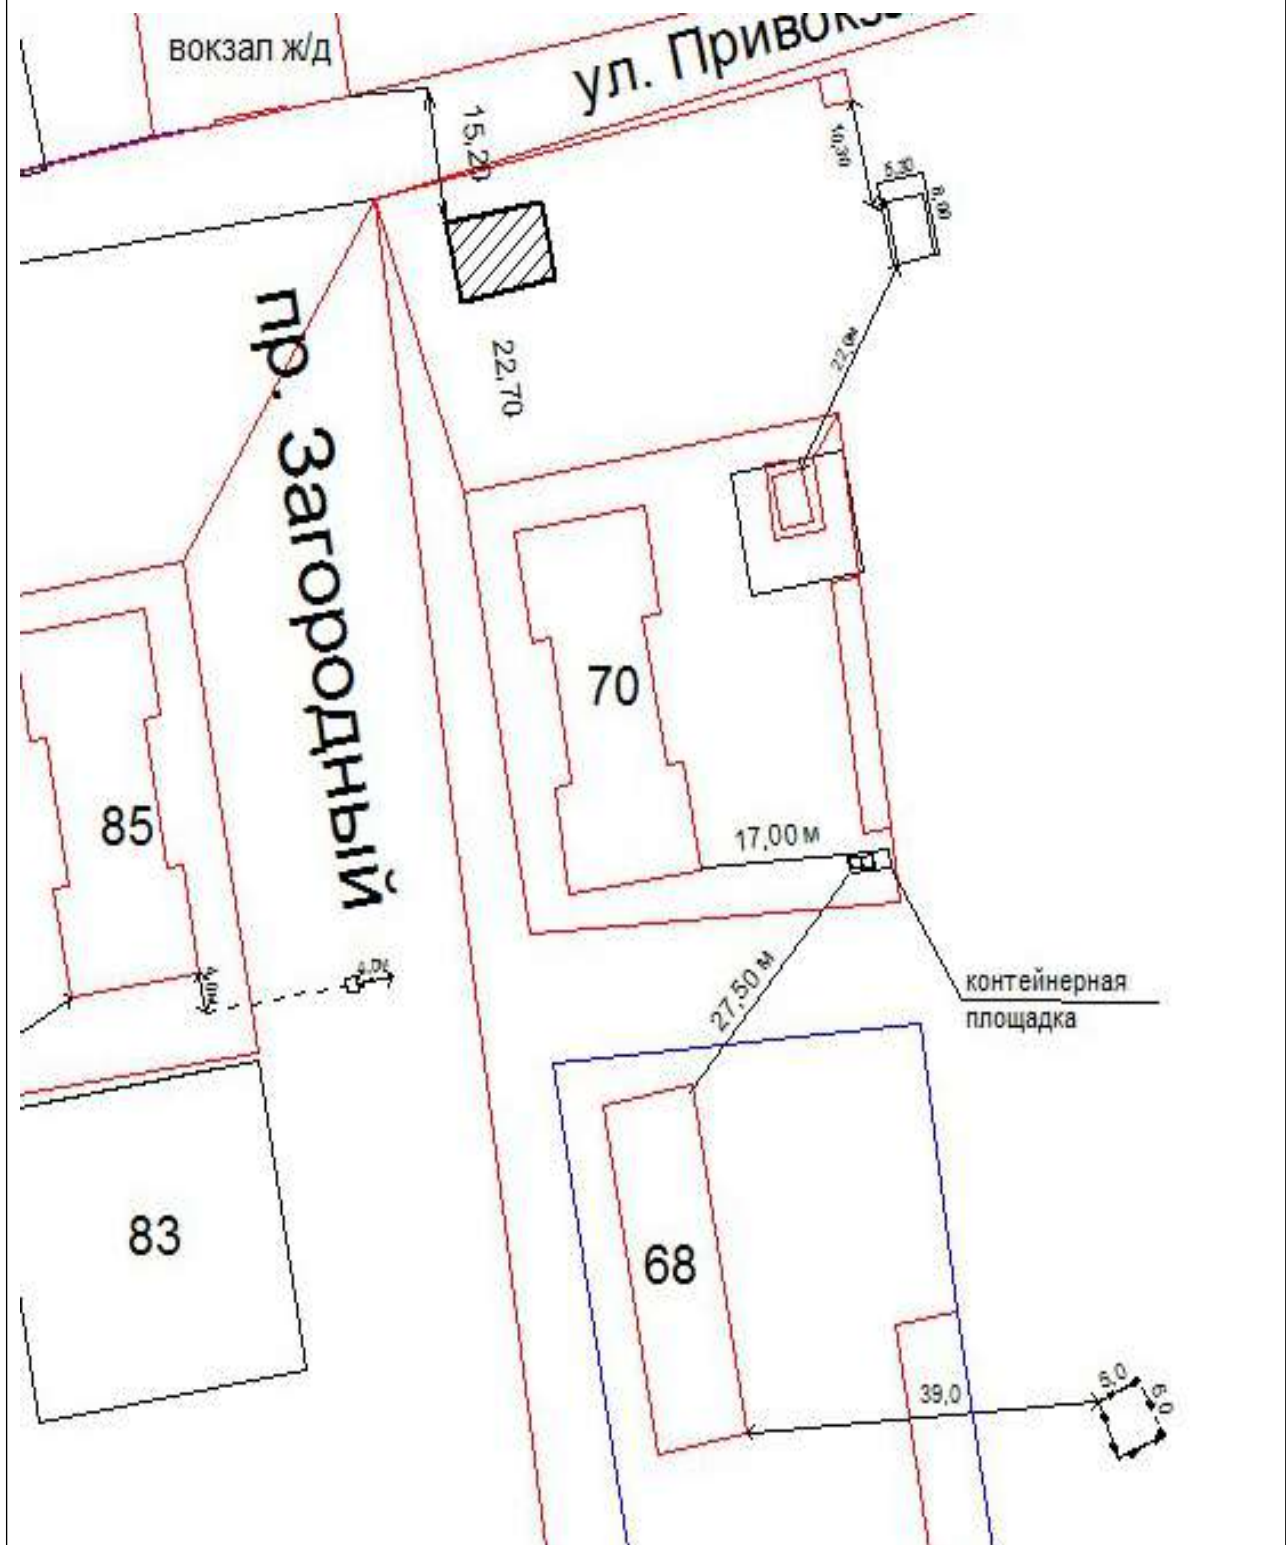

Схема №84
расположения контейнерной площадки
г. Онега, в 15,00 метрах на север от дома №64 по пр. Загородный.

Схема №85
расположения контейнерной площадки
г. Онега, в 17,00 метрах на северо-восток от дома №70 по пр. Загородный.