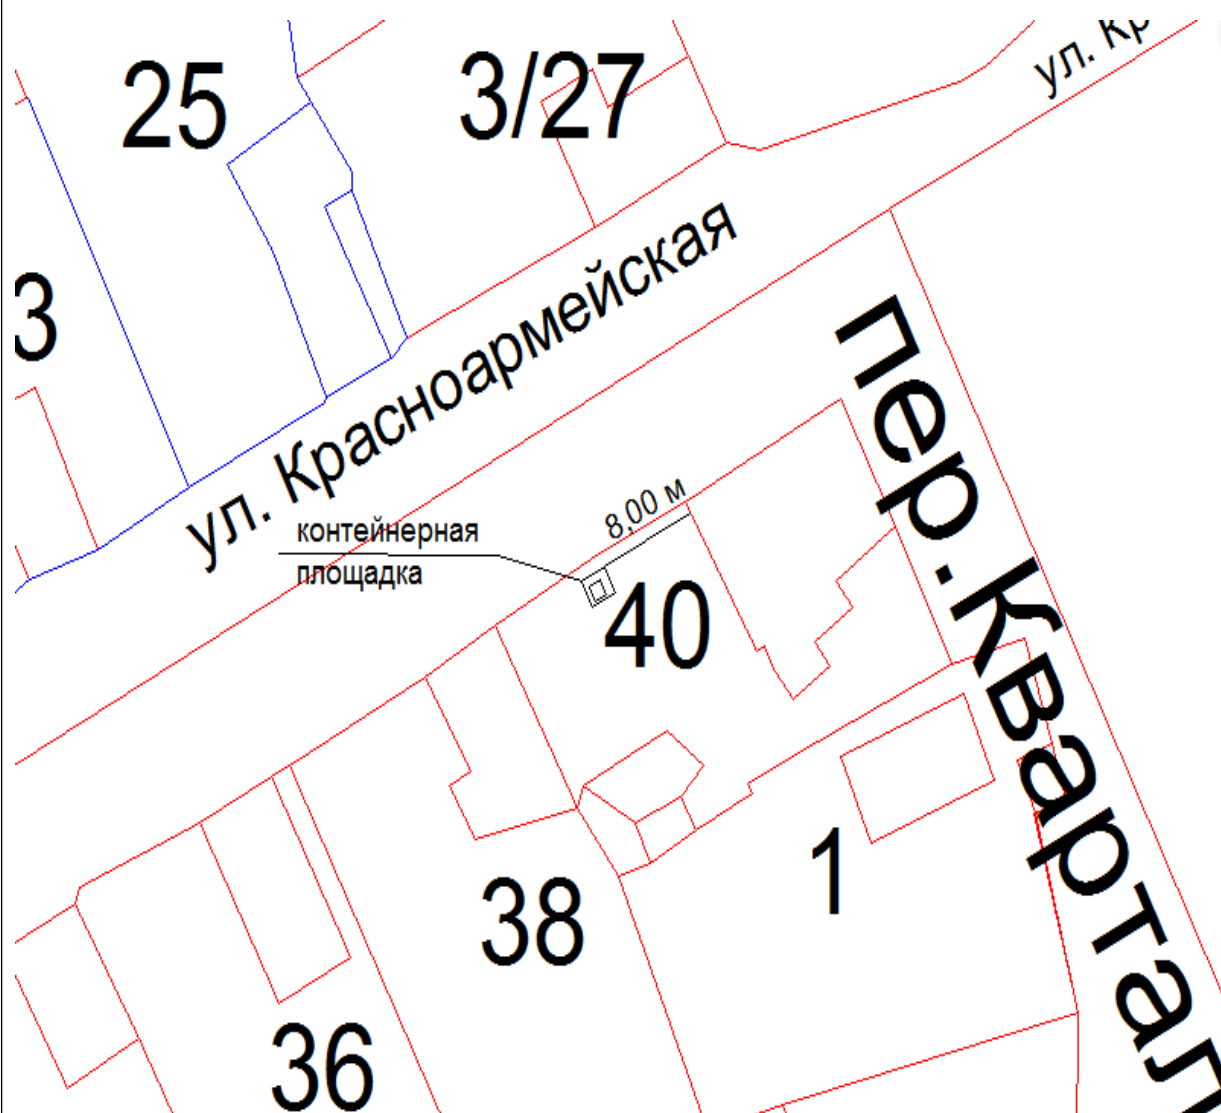

Схема №111
расположения контейнерной площадки
г. Онега, в 8,00 метрах на юго – запад от дома №40 по ул. Красноармейская.