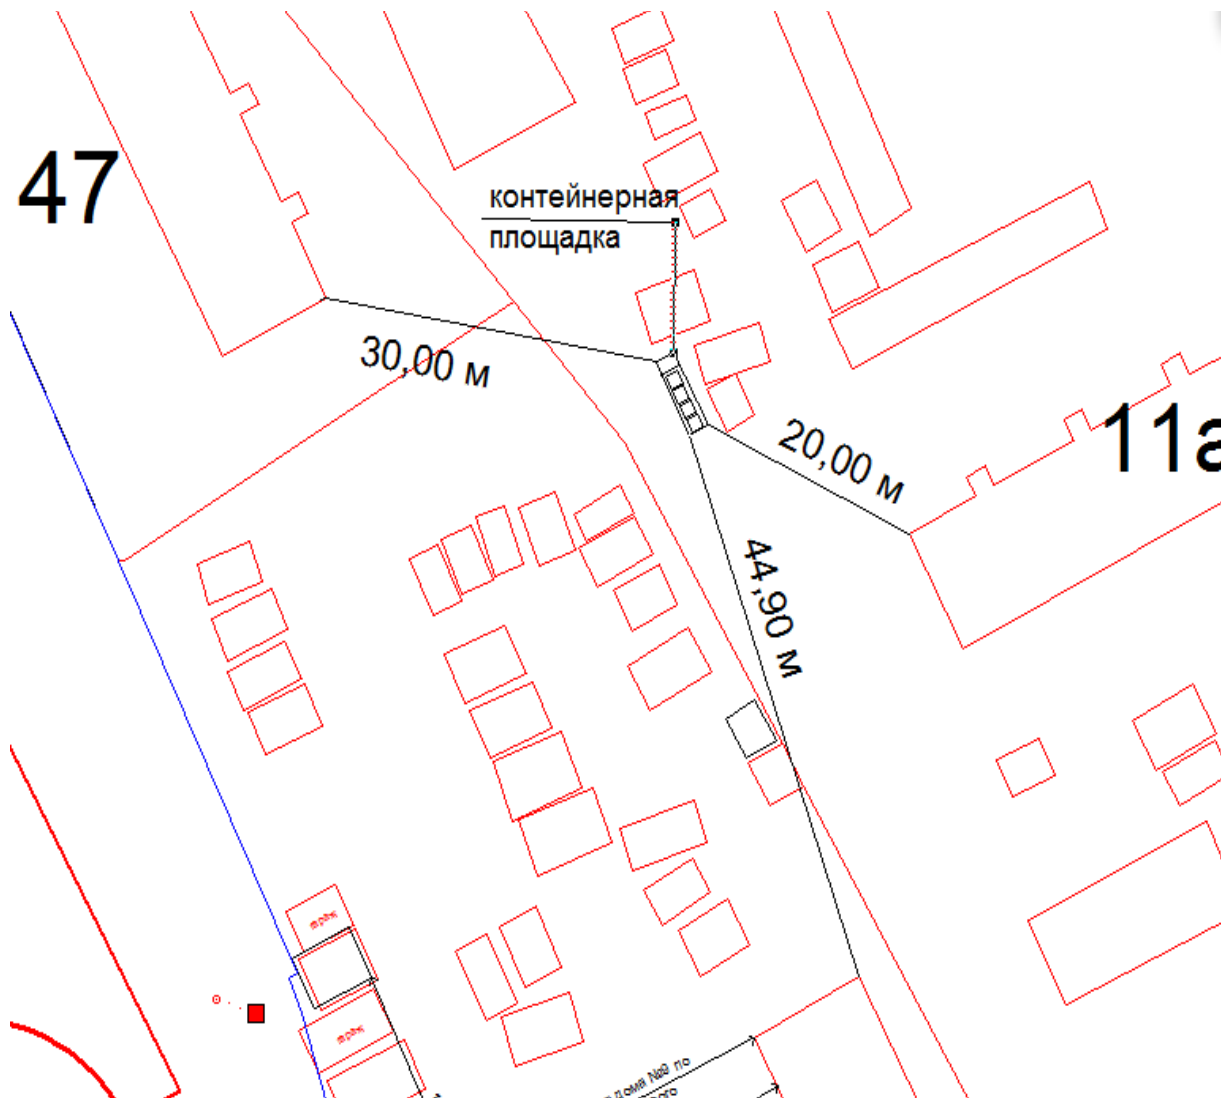

Схема №61
расположения контейнерной площадки
г. Онега, в 20,00 метрах на северо-запад от дома №11-а по ул. Вересового.

Схема №62
расположения контейнерной площадки
г. Онега, в 18,00 метрах на северо-восток от дома №10-а по ул. Школьная.