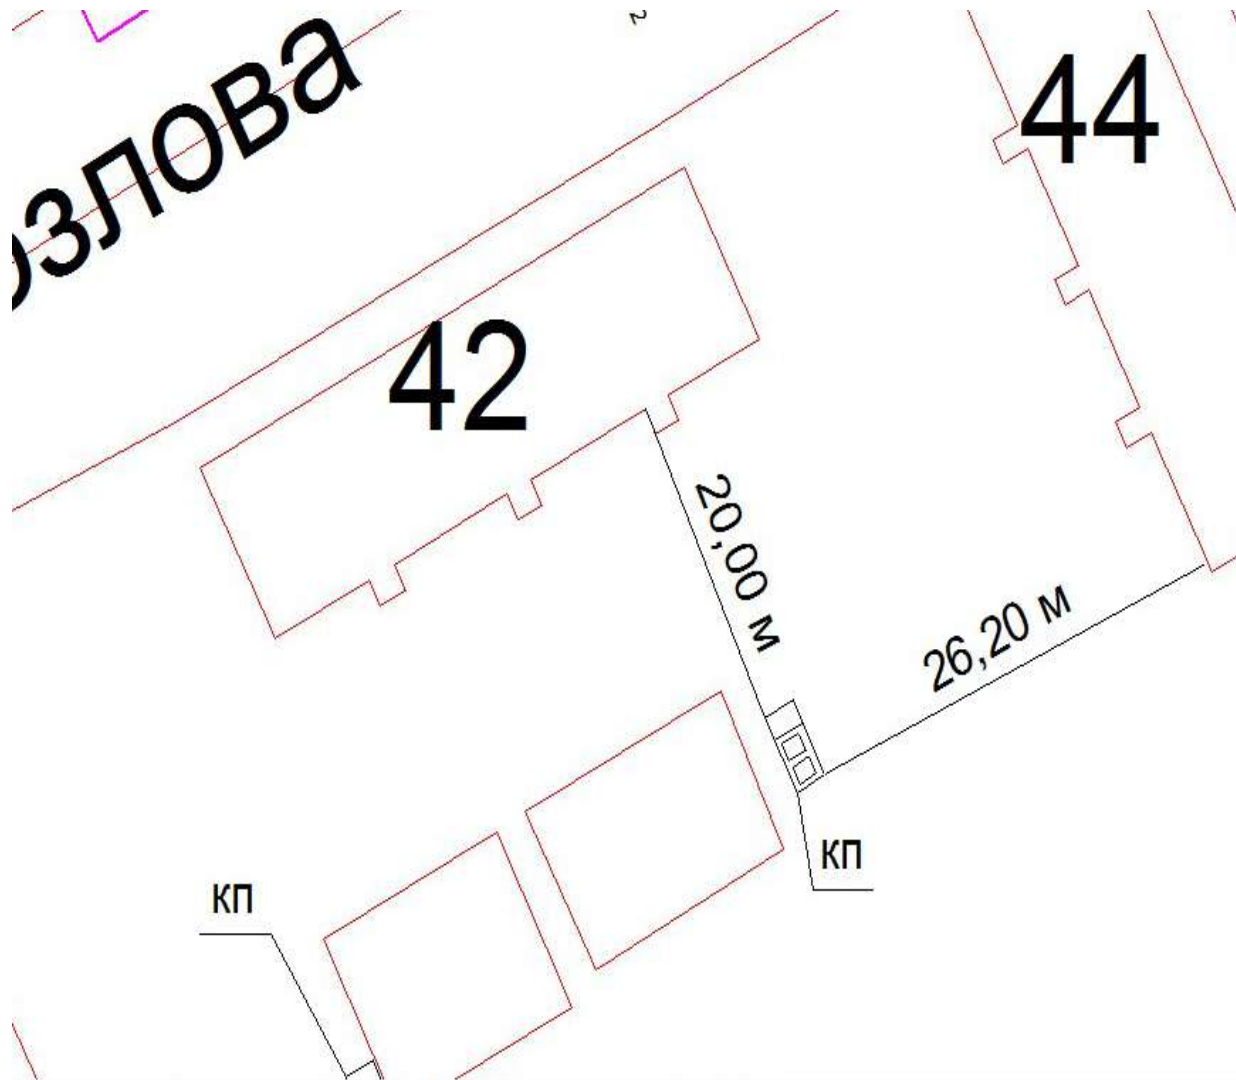

Схема №47
расположения контейнерной площадки
г. Онега, в 11,00 метрах на юго-запад от дома №48 по ул. Козлова.

Схема №48
расположения контейнерной площадки
г. Онега, в 20,00 метрах на юго-восток от дома №42 по ул. Козлова.