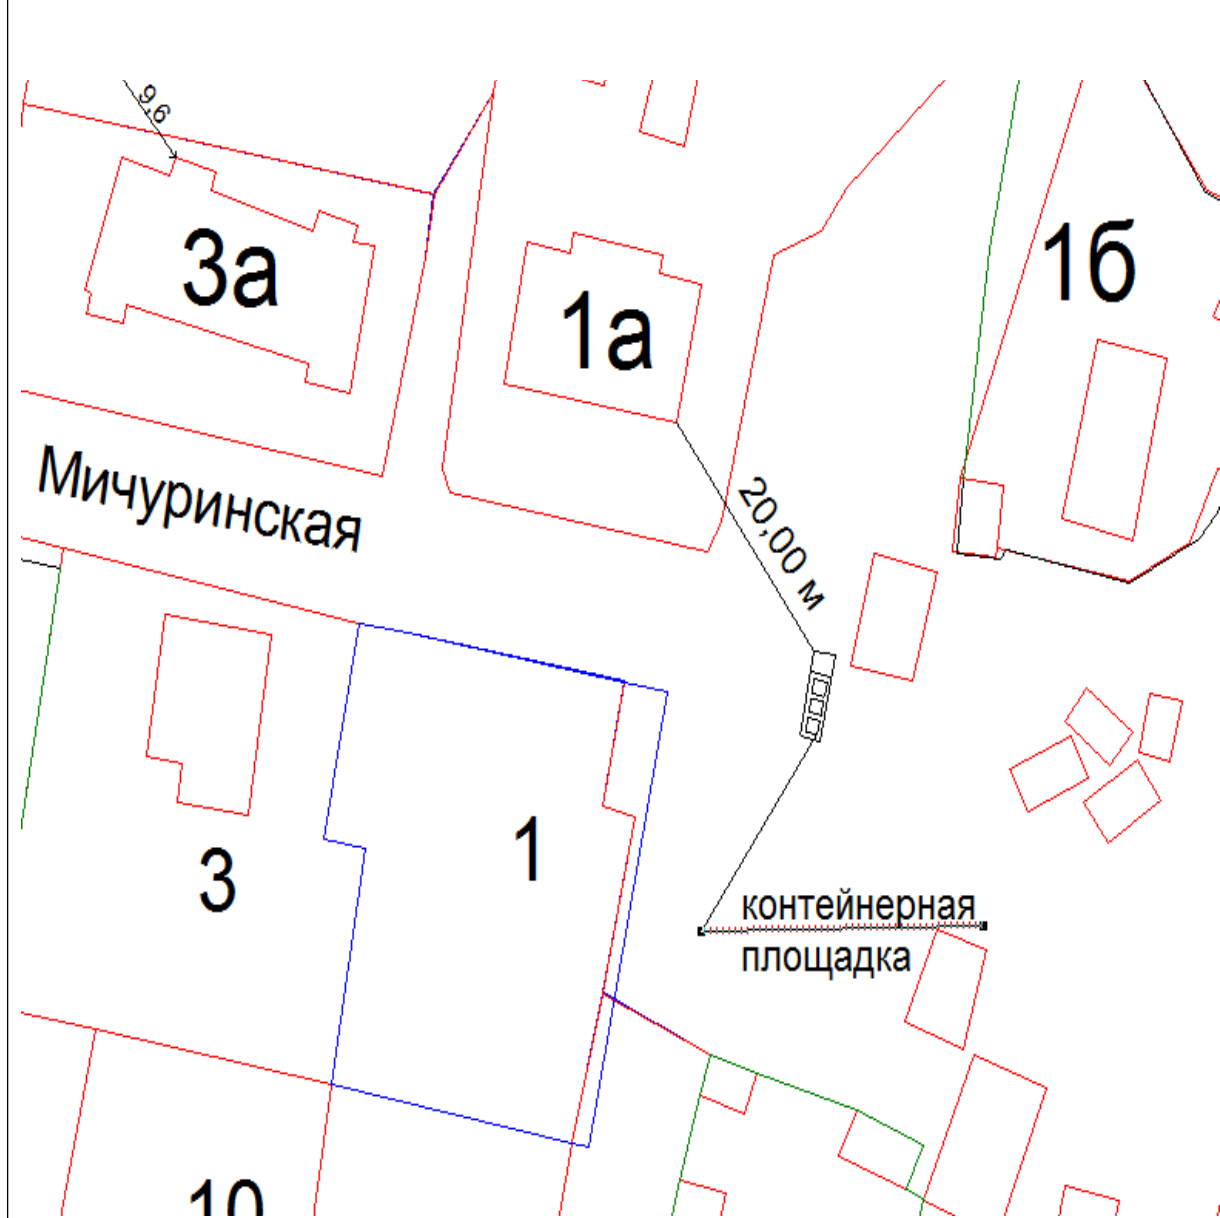

 - контейнерная площадка

M1:500

Схема №17
расположения контейнерной площадки
г. Онега, в 20,00 метрах на юго-восток от дома №1-а.

Схема №18
расположения контейнерной площадки
г. Онега, в 20,00 метрах на юго-восток от дома №9 по ул. Мичуринская.

Схема №19
расположения контейнерной площадки
г. Онега, в 23,50 метрах на юго-восток от дома №10 по ул. Мичуринская.

Схема №20
расположения контейнерной площадки
г. Онега, в 26,00 метрах на юго-запад от дома №20-а по ул. Полевая.