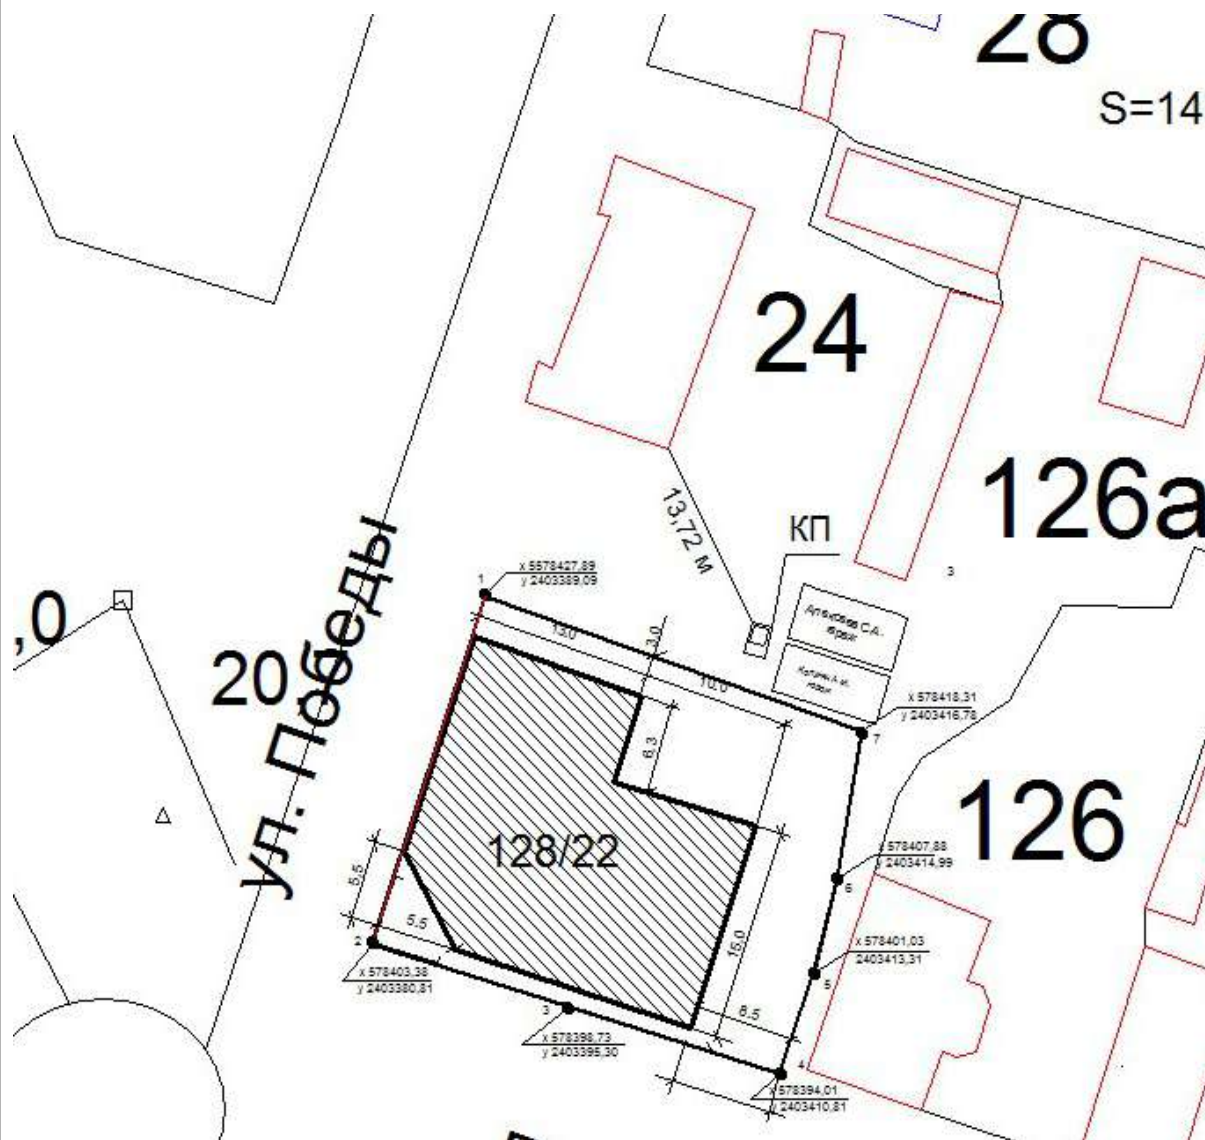

Схема №41
расположения контейнерной площадки
г. Онега, в 18,50 метрах на юго-восток от дома №20 по ул. К.Маркса.

Схема №42
расположения контейнерной площадки
г. Онега, в 13,70 метрах на юго-восток от дома №24 по ул. Победы.