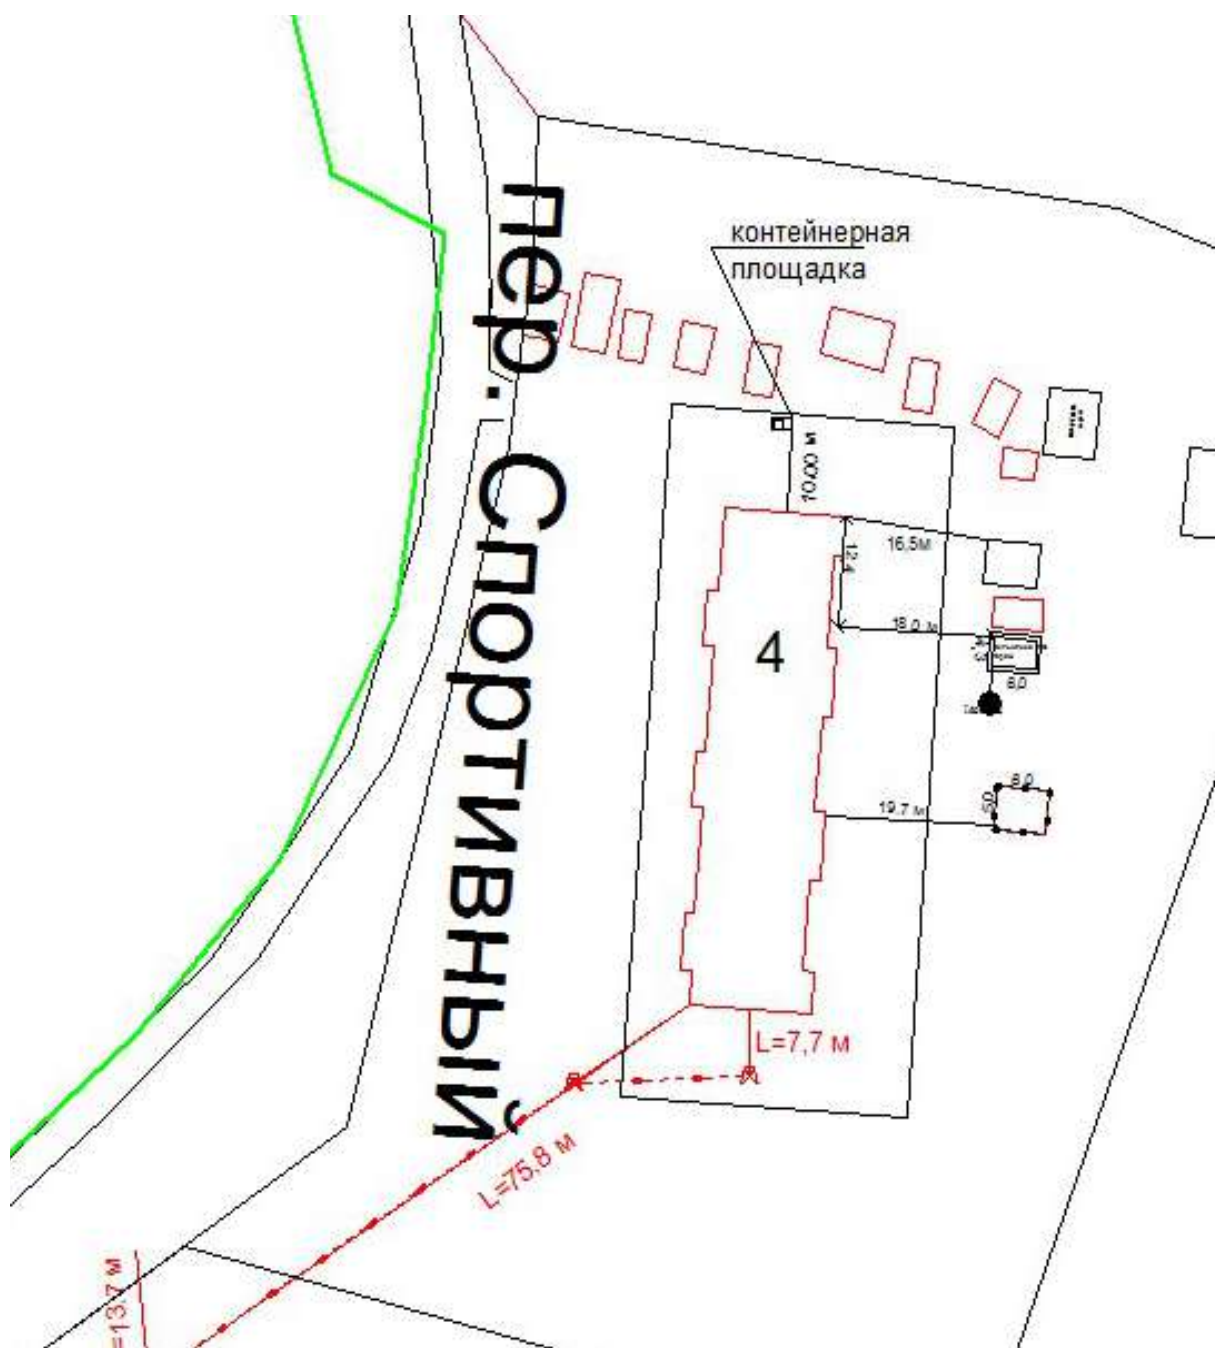

Схема №108
расположения контейнерной площадки
г. Онега, в 10,00 метрах на север от дома №4 по пер. Спортивный.

Схема №110
расположения контейнерной площадки
г. Онега, в 11,00 метрах на юго – запад от дома №13 по пер. Квартальный.