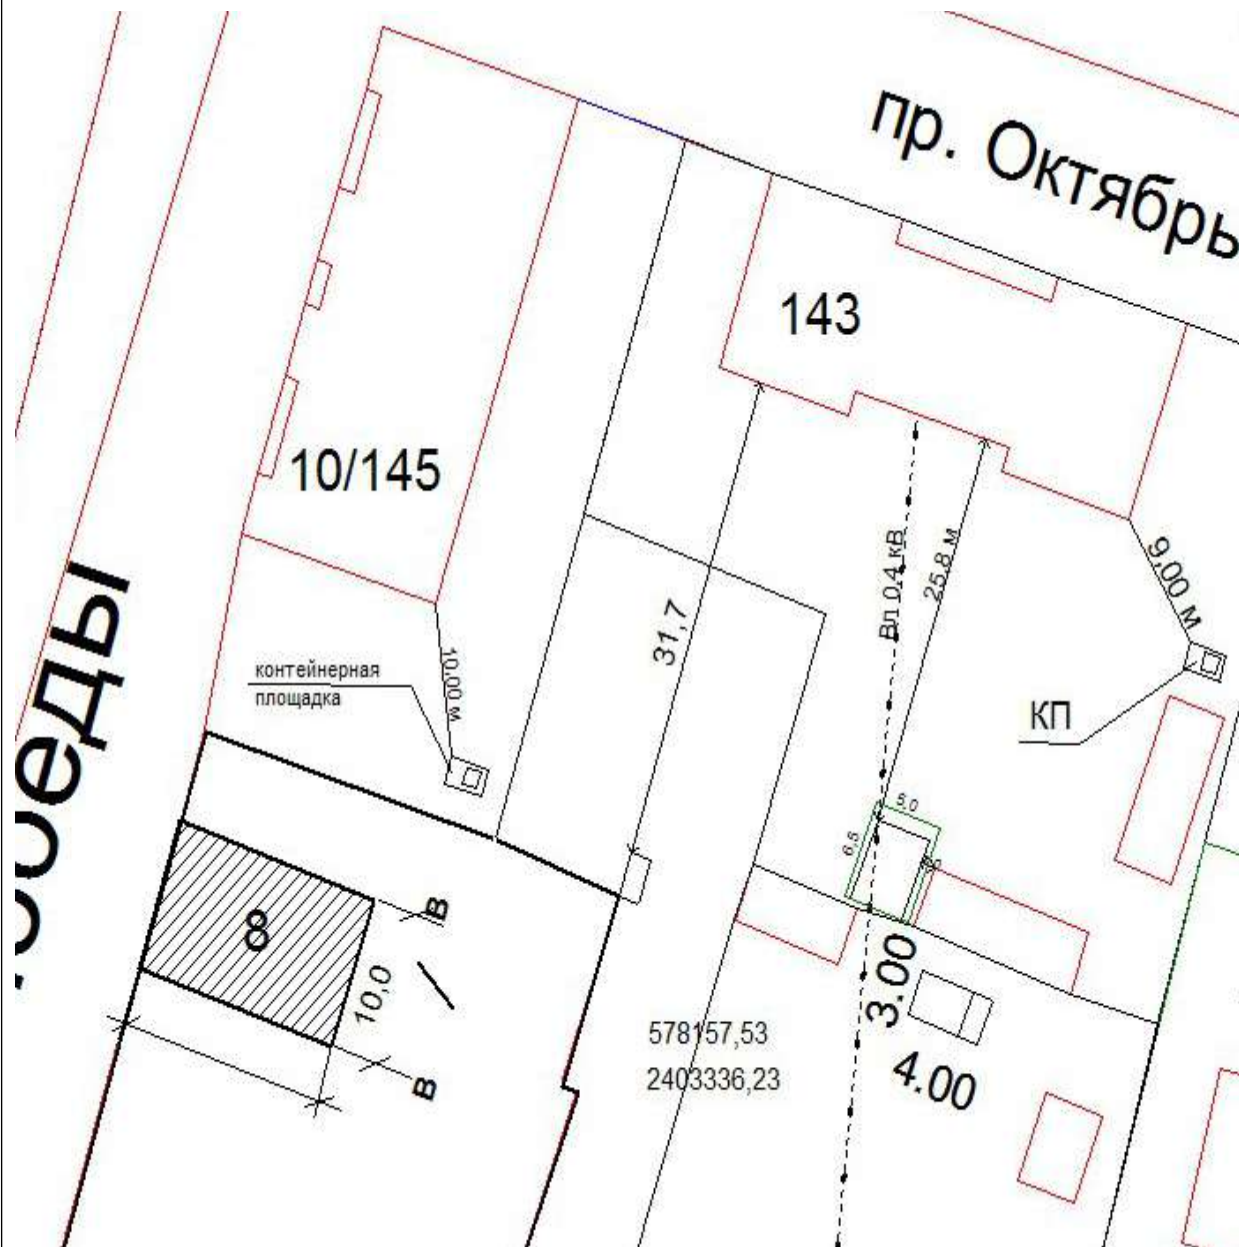

Схема №35
расположения контейнерной площадки
г. Онега, в 9,00 метрах на юго-восток от дома №145 по пр. Октябрьский.

Схема №36
расположения контейнерной площадки
г. Онега, в 22,00 метрах на юго-восток от дома №5 по ул.Гоголя.