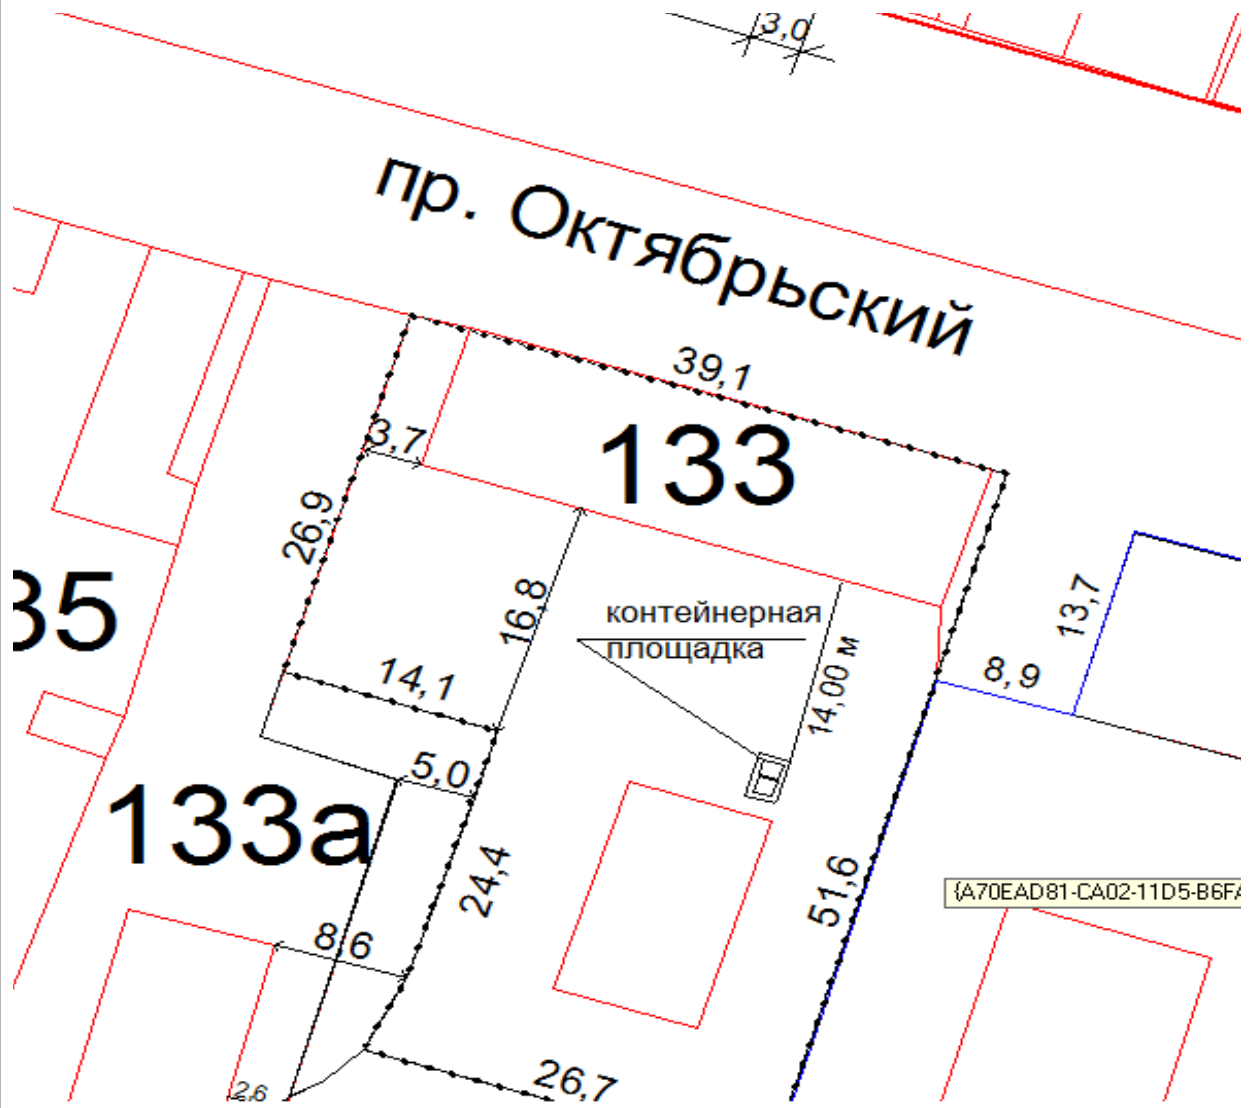

Схема №31
расположения контейнерной площадки
г. Онега, в 19,00 метрах на северо-запад от дома №127 по пр.Октябрьский.

Схема №32
расположения контейнерной площадки
г. Онега, в 14,00 метрах на юго-запад от дома №133 по пр.Октябрьский.