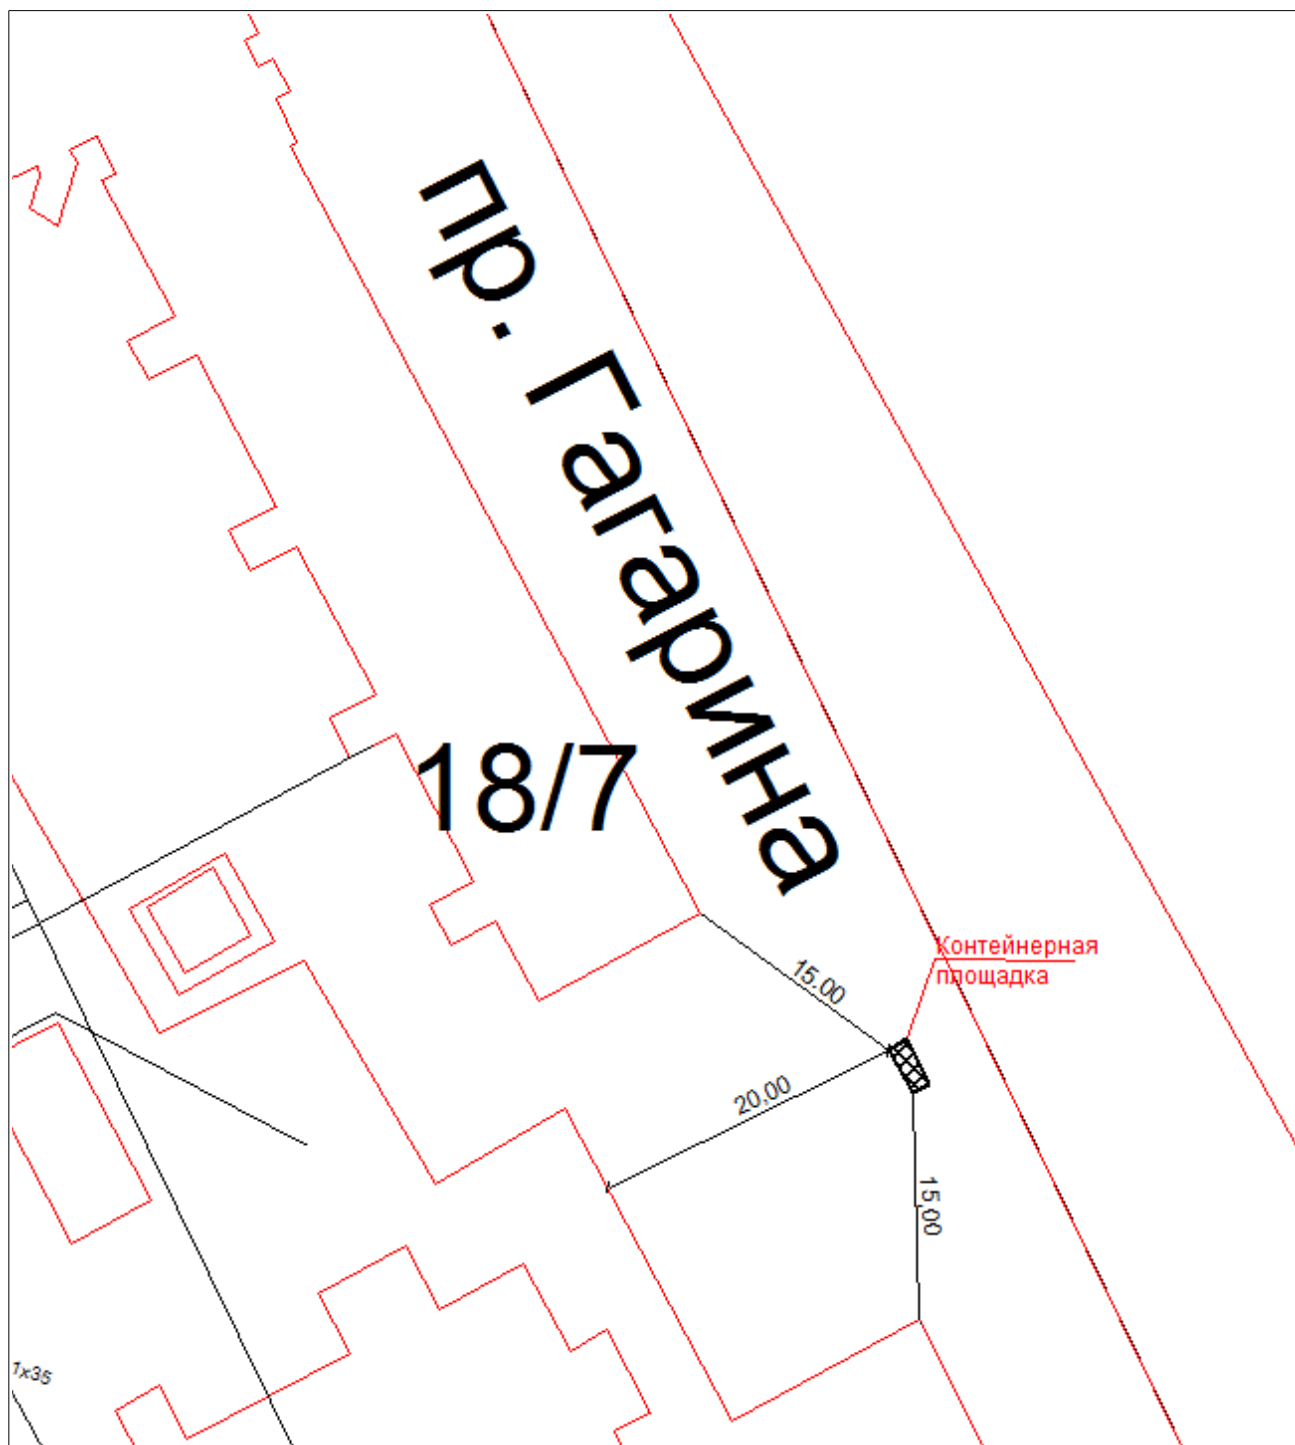

Приложение к перечню мест для временного
накопления отходов на территории
муниципального образования «Онежское»

Схема №5
расположения контейнерной площадки в кадастровом квартале 29:27:060251,
г. Онега, в 15,0 метрах юго-восток от дома №7 по пр. Гагарина.

- контейнерная площадка

M1:500