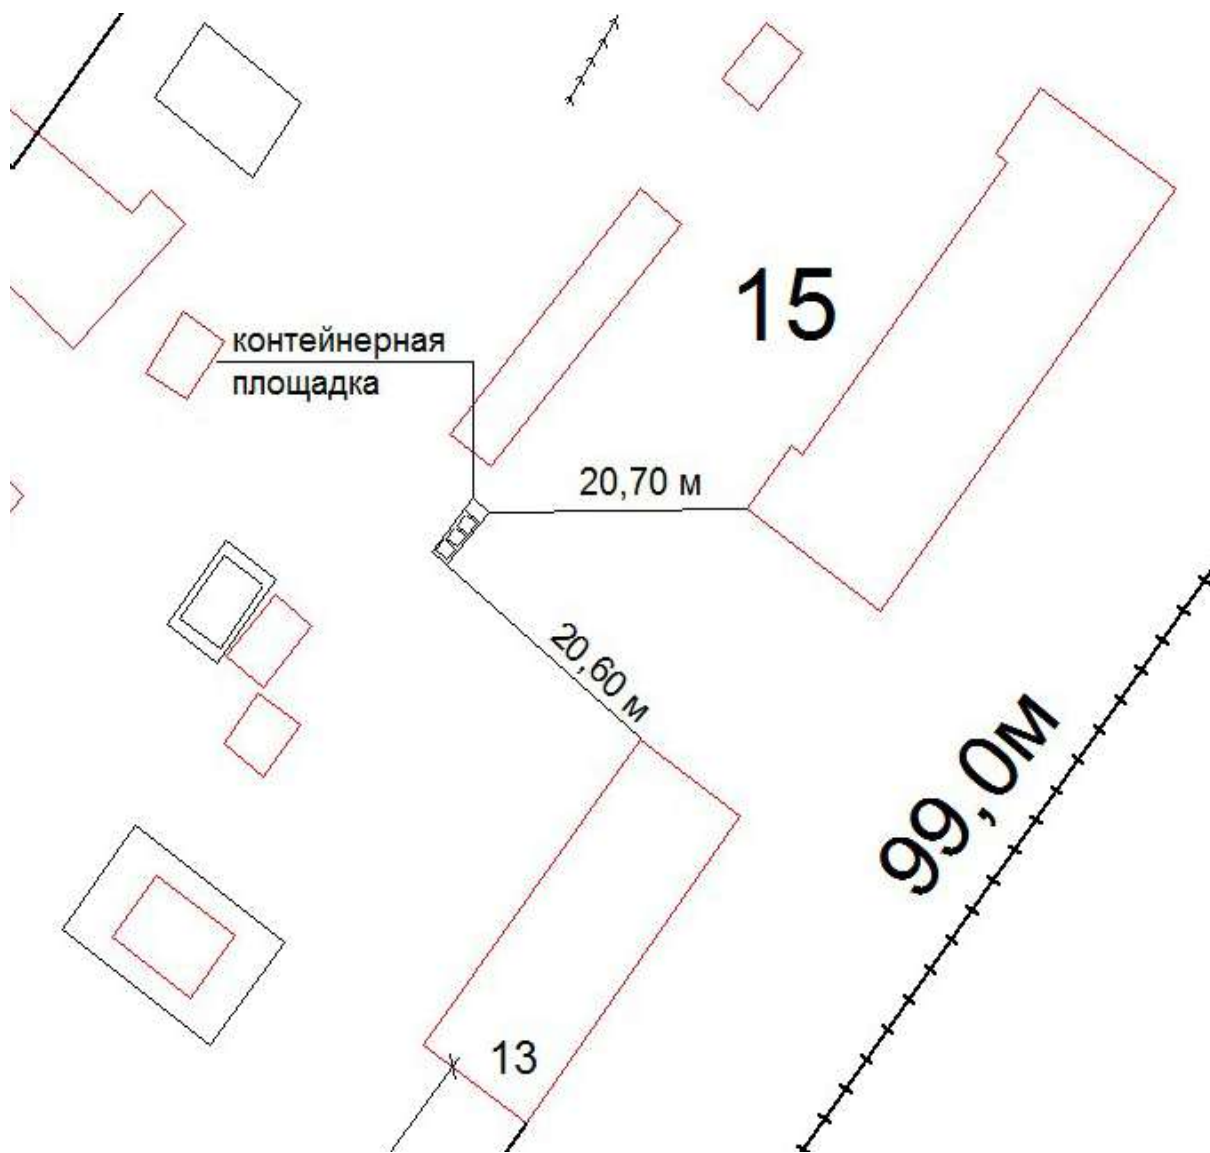

Схема №119
расположения контейнерной площадки
г. Онега, в 18,00 метрах на юго-восток от дома №8 по ул. Лесопильщиков.

Схема №120
расположения контейнерной площадки
г. Онега, в 20,60 метрах на северо -запад от дома №13 по ул. Маяковского.