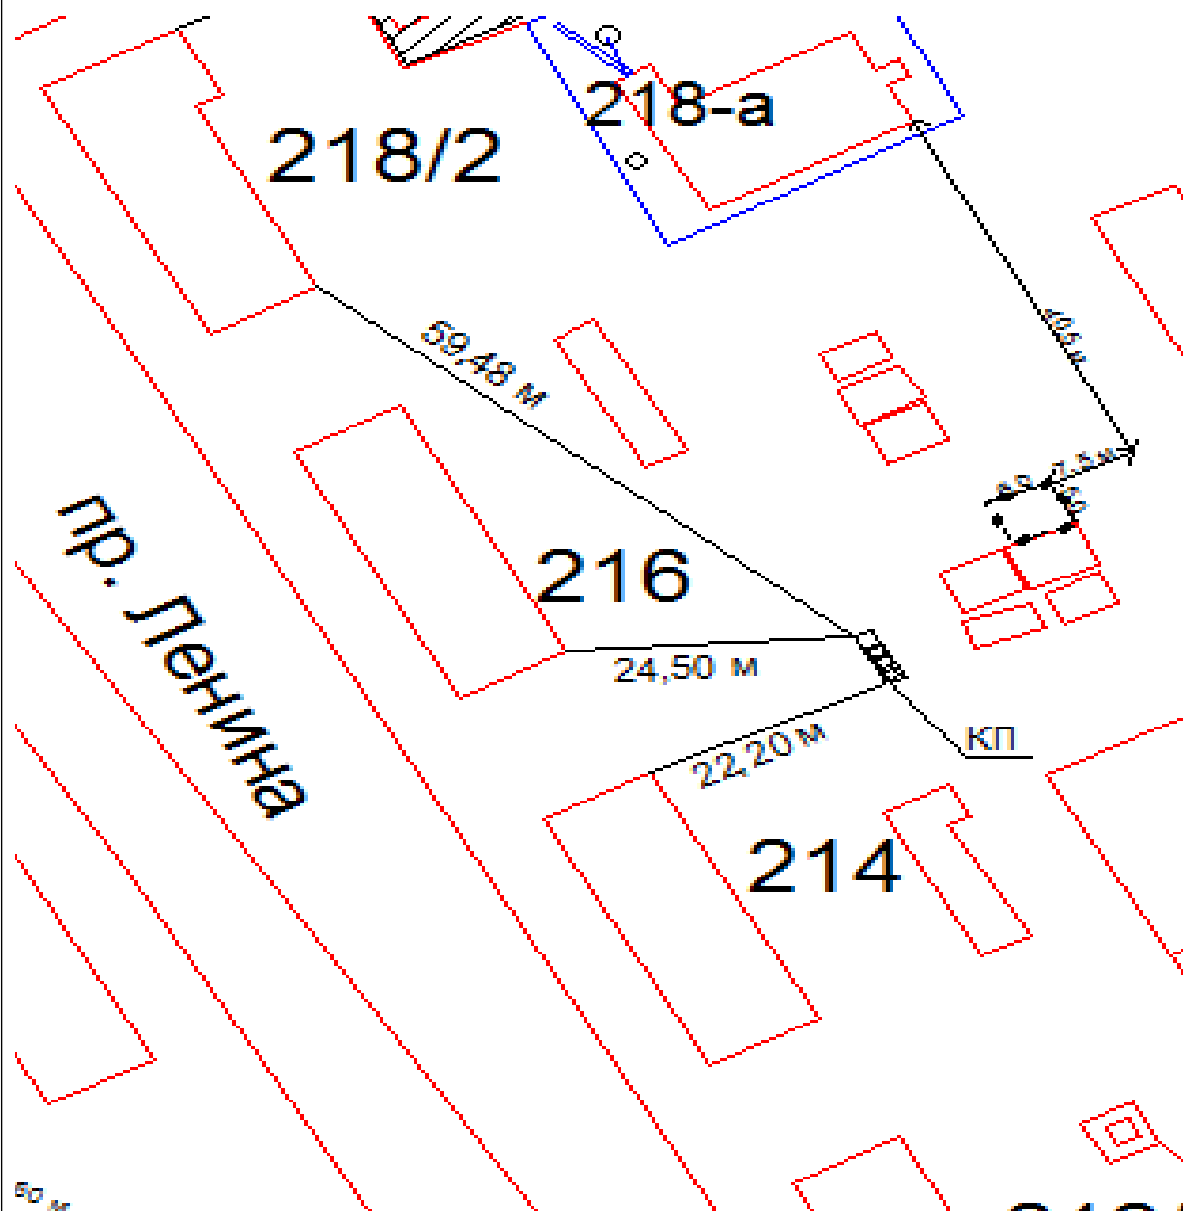

Схема №72
расположения контейнерной площадки
г. Онега, в 22,20 метрах на северо-восток от дома №214 по пр. Ленина.

Схема №73
расположения контейнерной площадки
г. Онега, в 36,70 метрах на северо-запад от дома №207 по пр. Ленина.