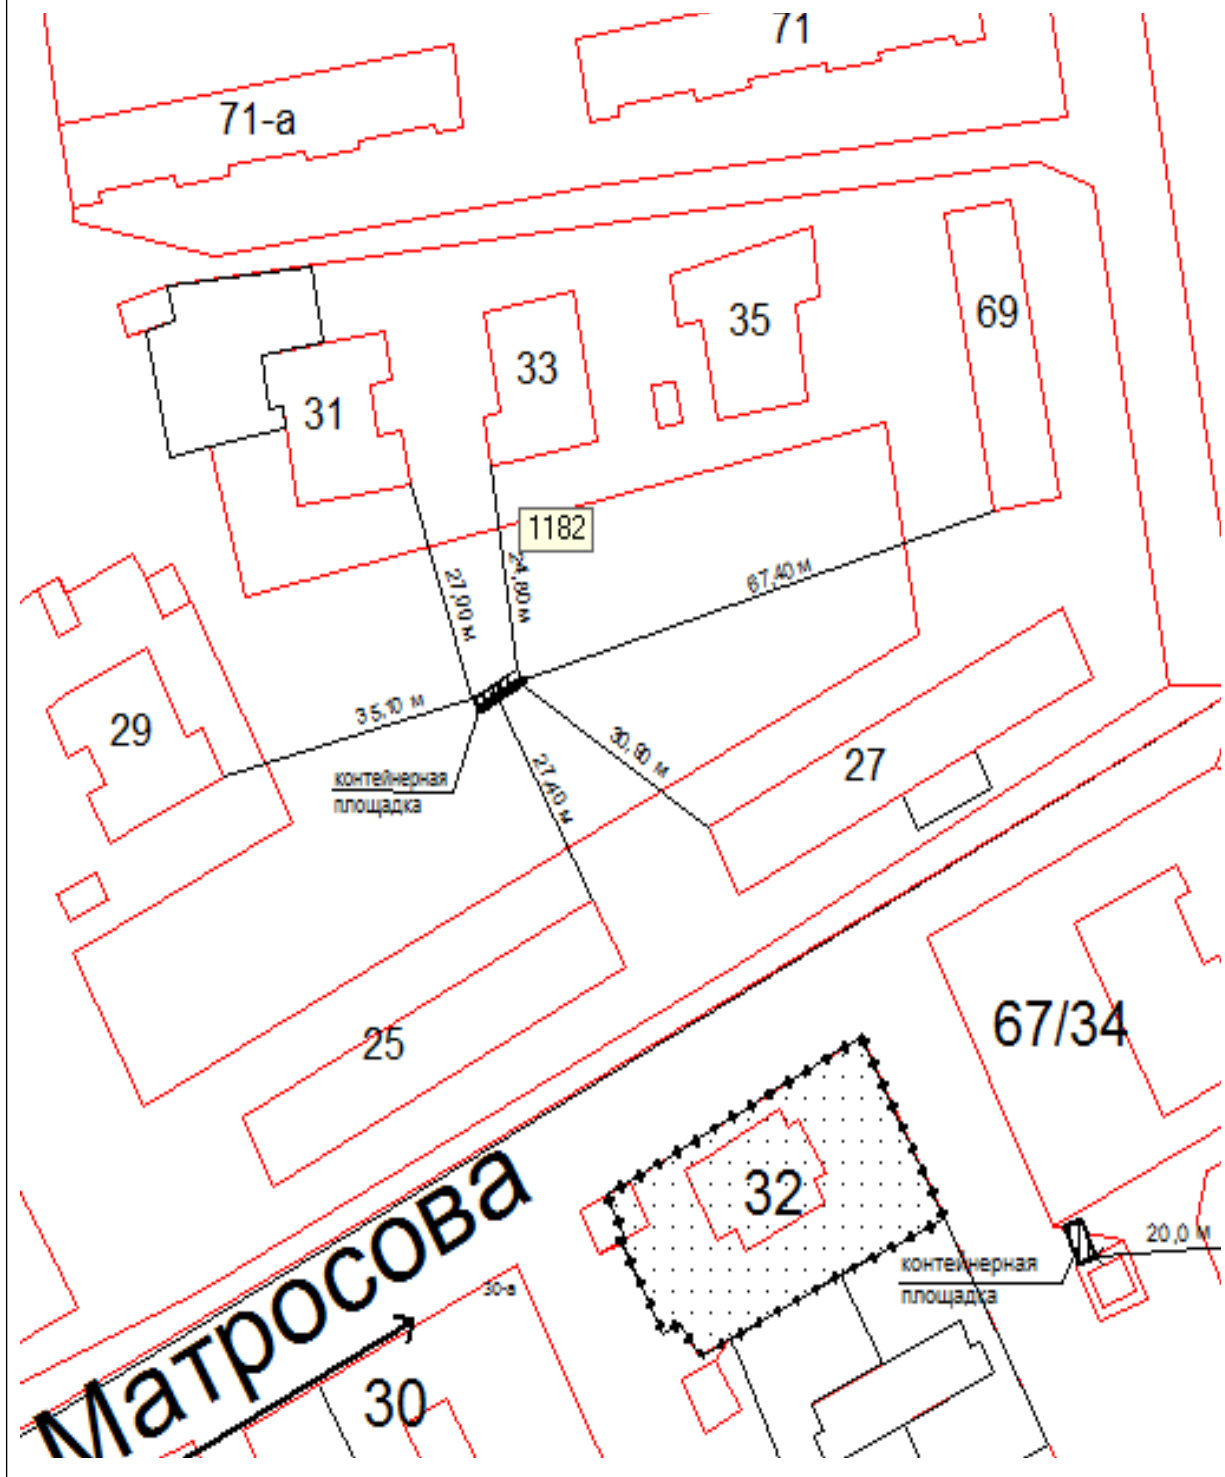

Схема №80
расположения контейнерной площадки
г. Онега, в 27,40 метрах на северо-запад от дома №25 по ул. Матросова.

Схема №81
расположения контейнерной площадки
г. Онега, в 15,00 метрах на северо-восток от дома №71-а по ул. Загородная..