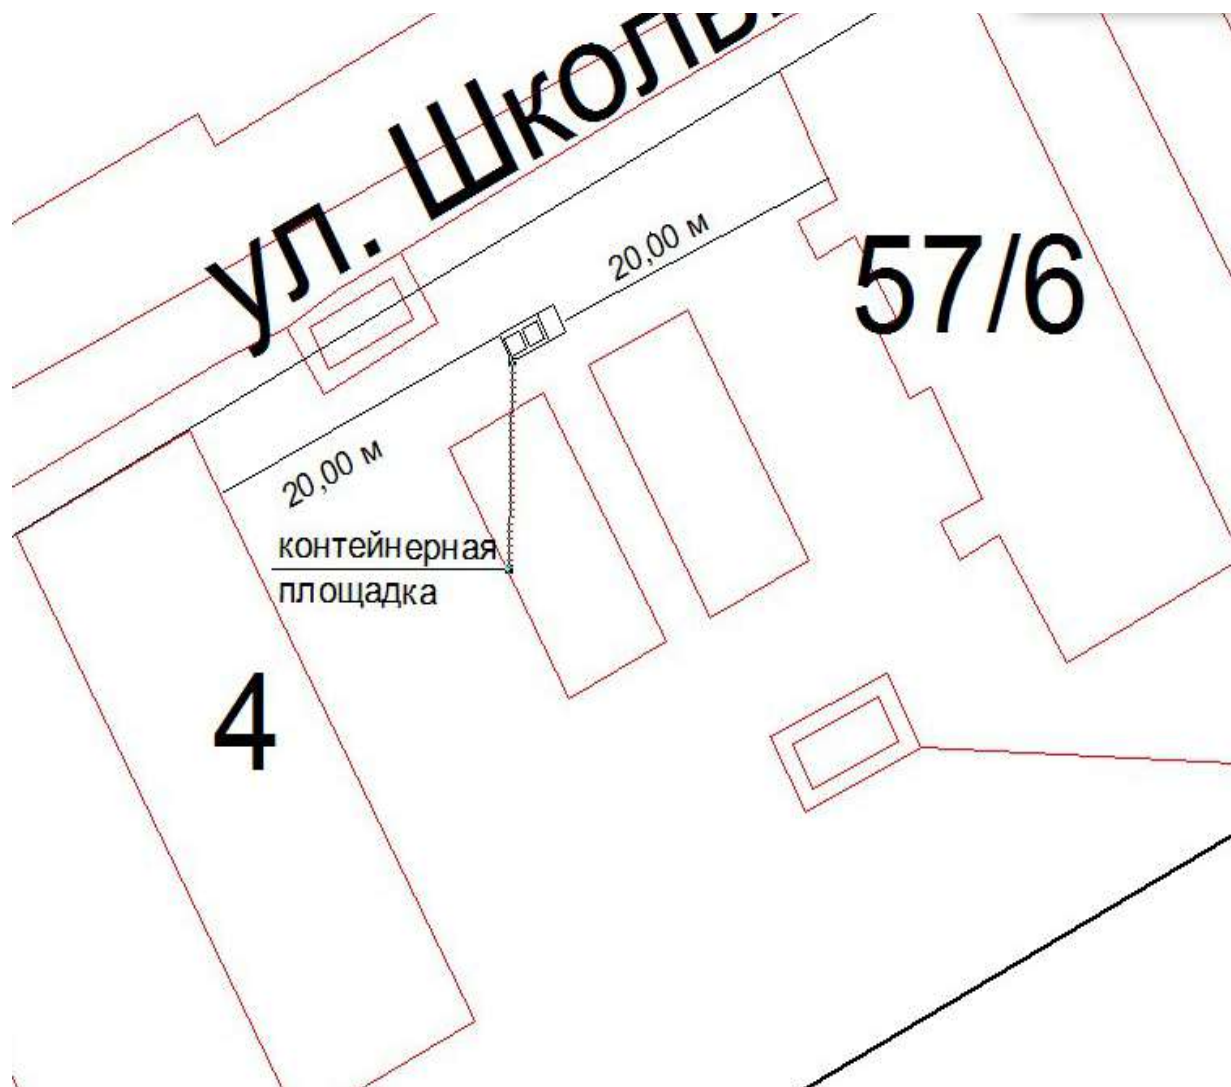

Схема №86
расположения контейнерной площадки
г. Онега, в 20,00 метрах на северо-восток от дома №4 по ул. Школьная.

Схема №87
расположения контейнерной площадки
г. Онега, в 13,00 метрах на северо-запад от дома №65 по пр. Гагарина.