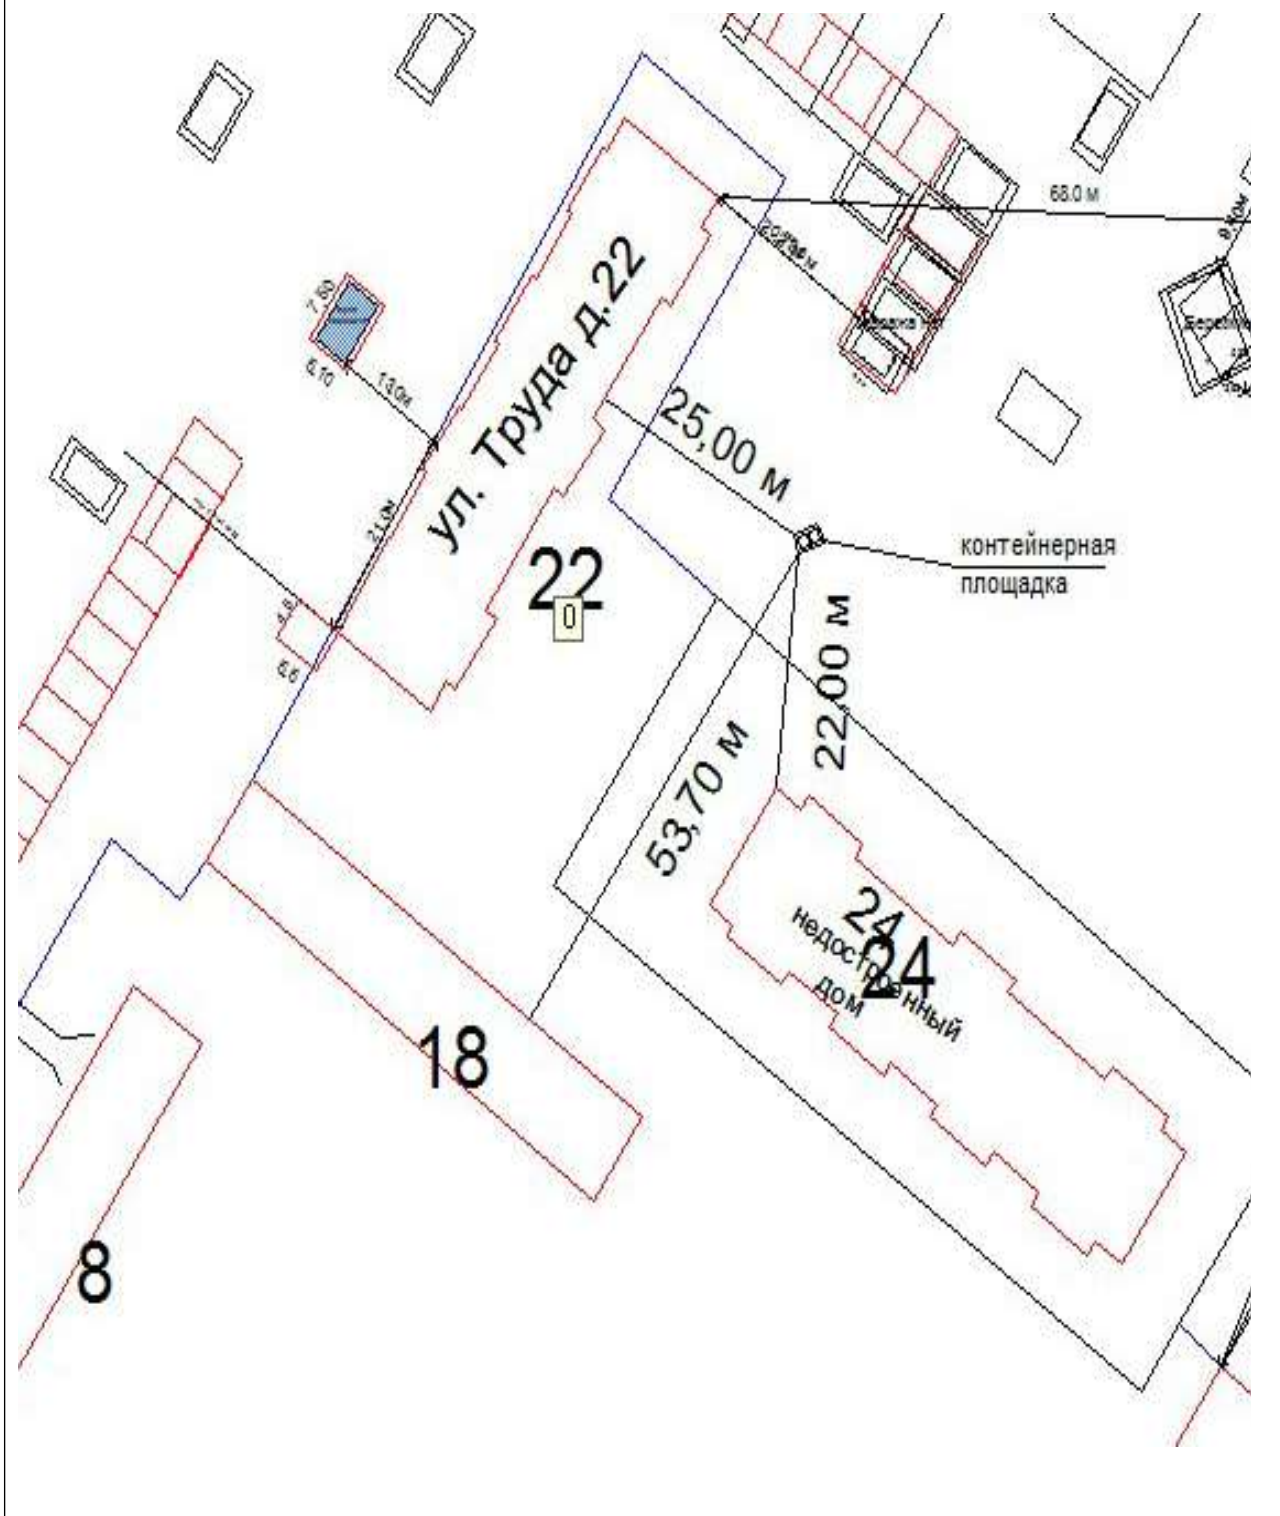

Схема №95
расположения контейнерной площадки
г. Онега, в 22,00 метрах север от дома №24 по ул. Труда.

Схема №96
расположения контейнерной площадки
г. Онега, в 15,00 метрах северо-восток от дома №12 по ул. Приморская.