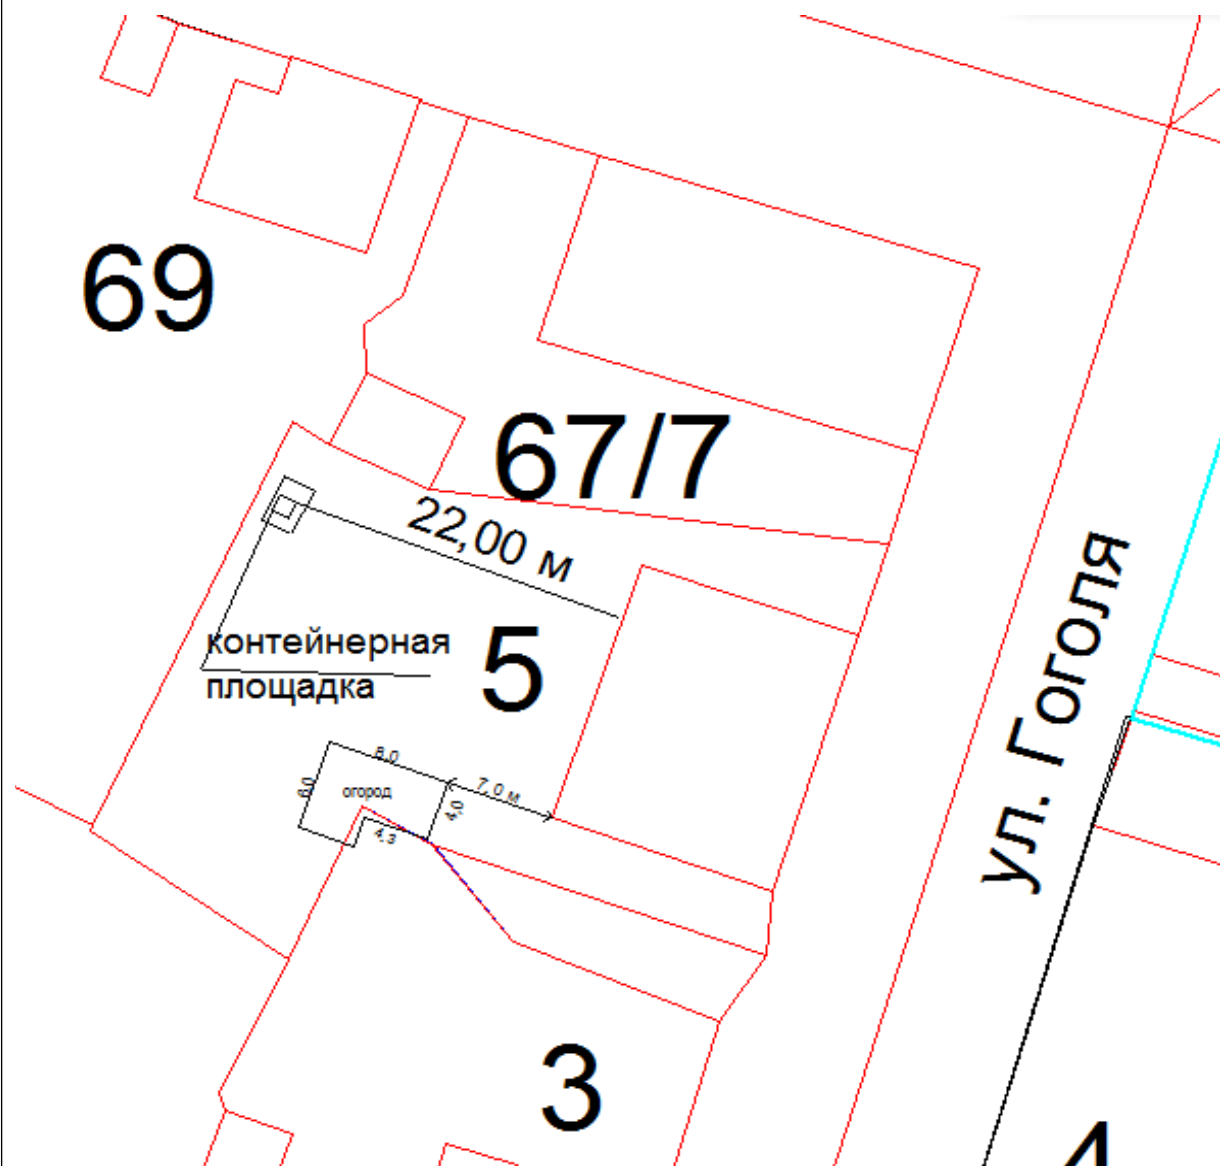

Схема №35
расположения контейнерной площадки
г. Онега, в 9,00 метрах на юго-восток от дома №145 по пр. Октябрьский.

Схема №36
расположения контейнерной площадки
г. Онега, в 22,00 метрах на юго-восток от дома №5 по ул.Гоголя.