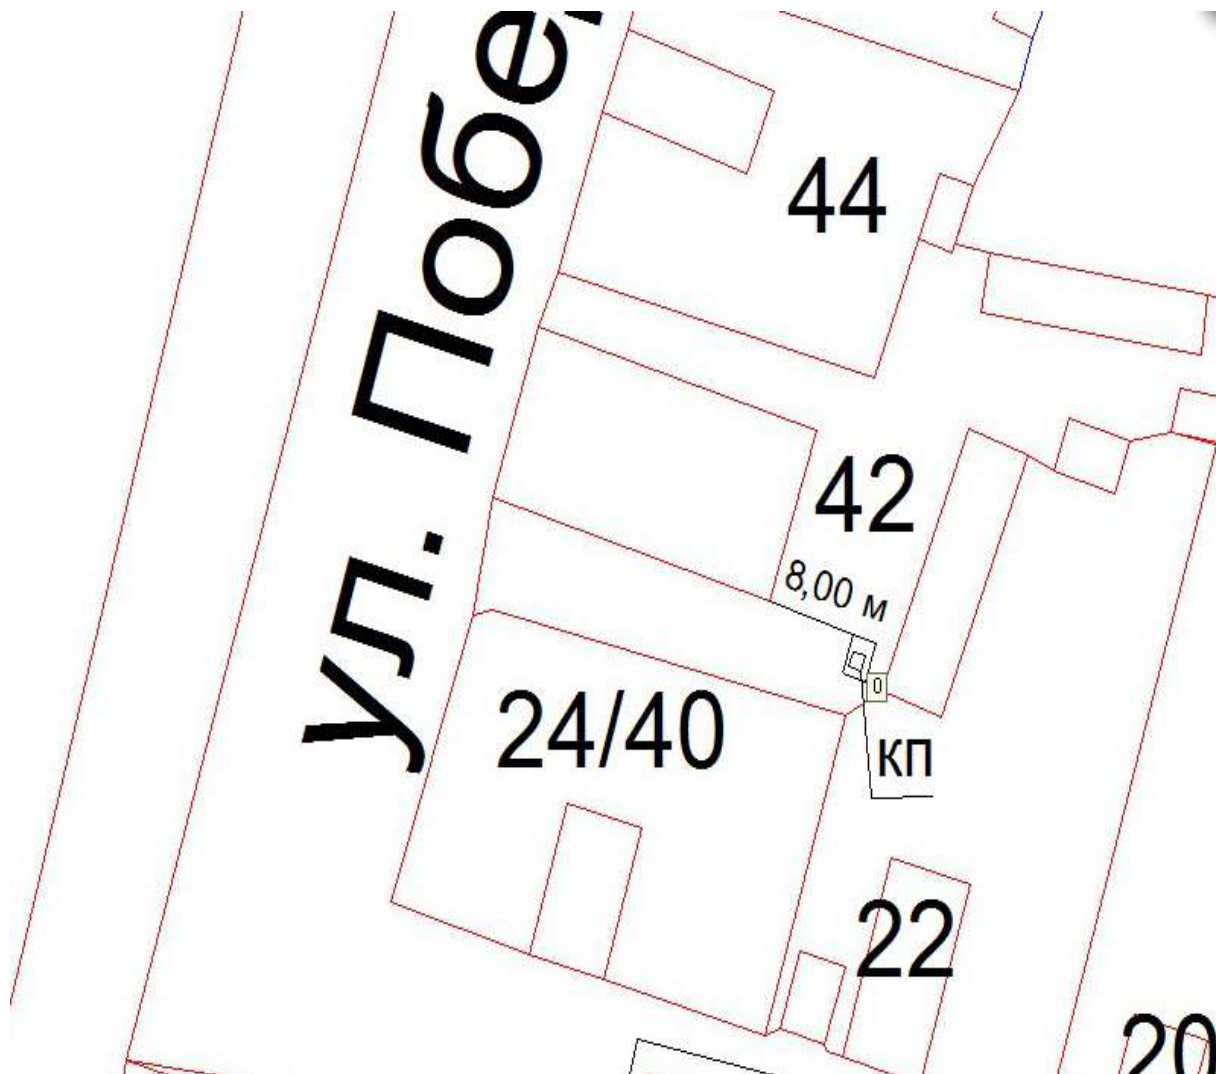

Схема №43
расположения контейнерной площадки
г. Онега, в 26,00 метрах на юго-запад от дома №172 по пр. Ленина.

Схема №44
расположения контейнерной площадки
г. Онега, в 8,00 метрах на юго-восток от дома №42 по ул. Победы.

Схема №45
расположения контейнерной площадки
г. Онега, в 15,00 метрах на юго-восток от дома №26-а по ул. Дружбы.

Схема №46
расположения контейнерной площадки
г. Онега, в 15,00 метрах на юго-запад от дома №8-а по ул. Пешкова.