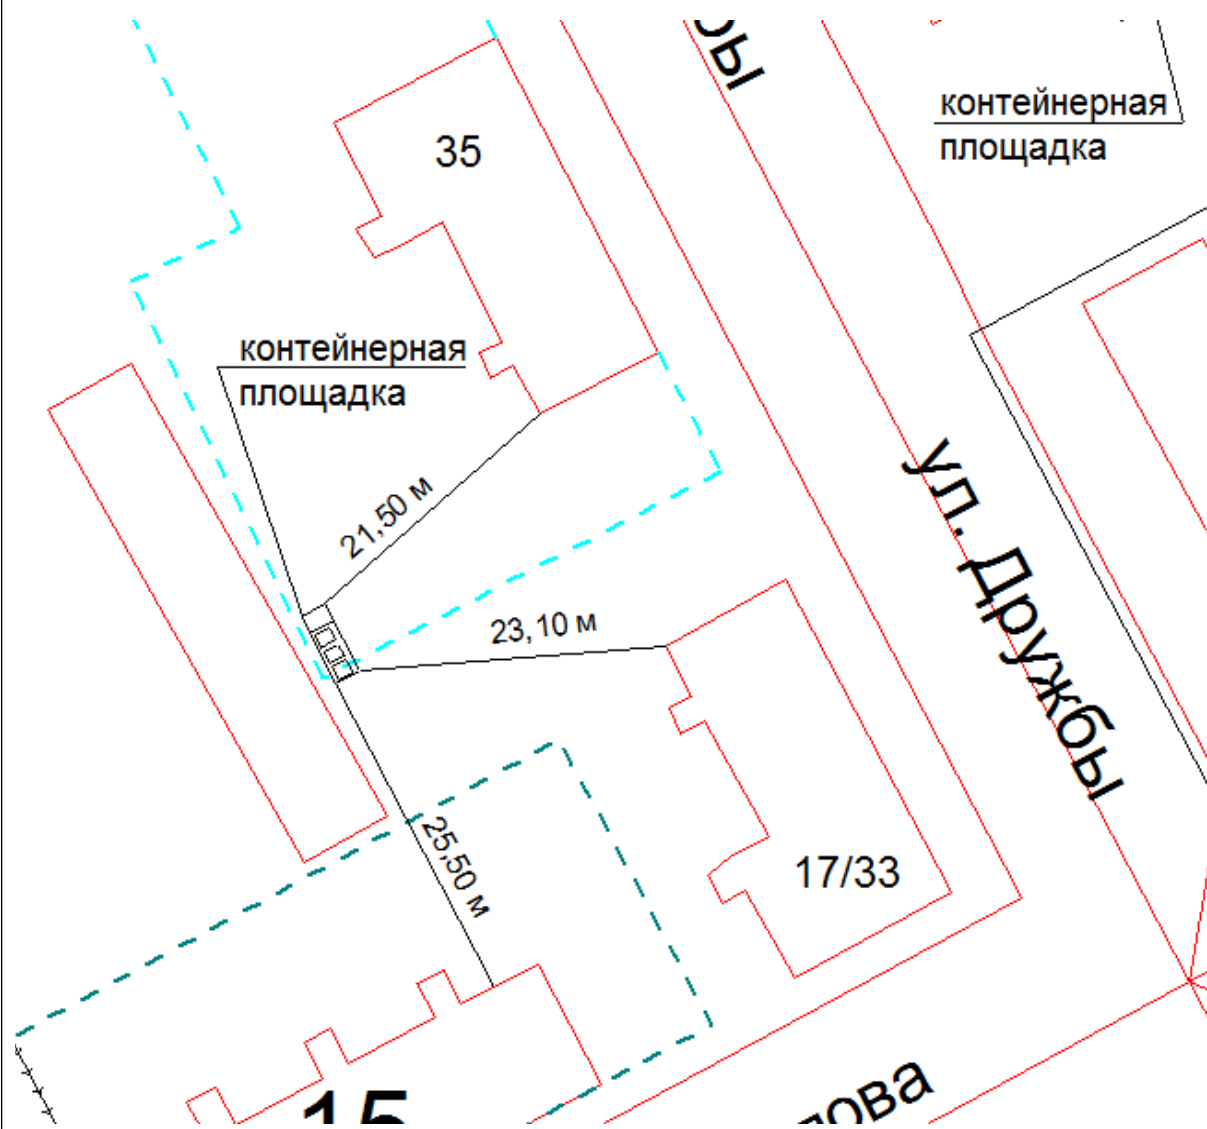

Схема №53
расположения контейнерной площадки
г. Онега, в 21,50 метрах на юго-запад от дома №35 по ул. Дружбы.

Схема №54
расположения контейнерной площадки
г. Онега, в 19,00 метрах на северо-восток от дома №42 по пр. Гагарина.