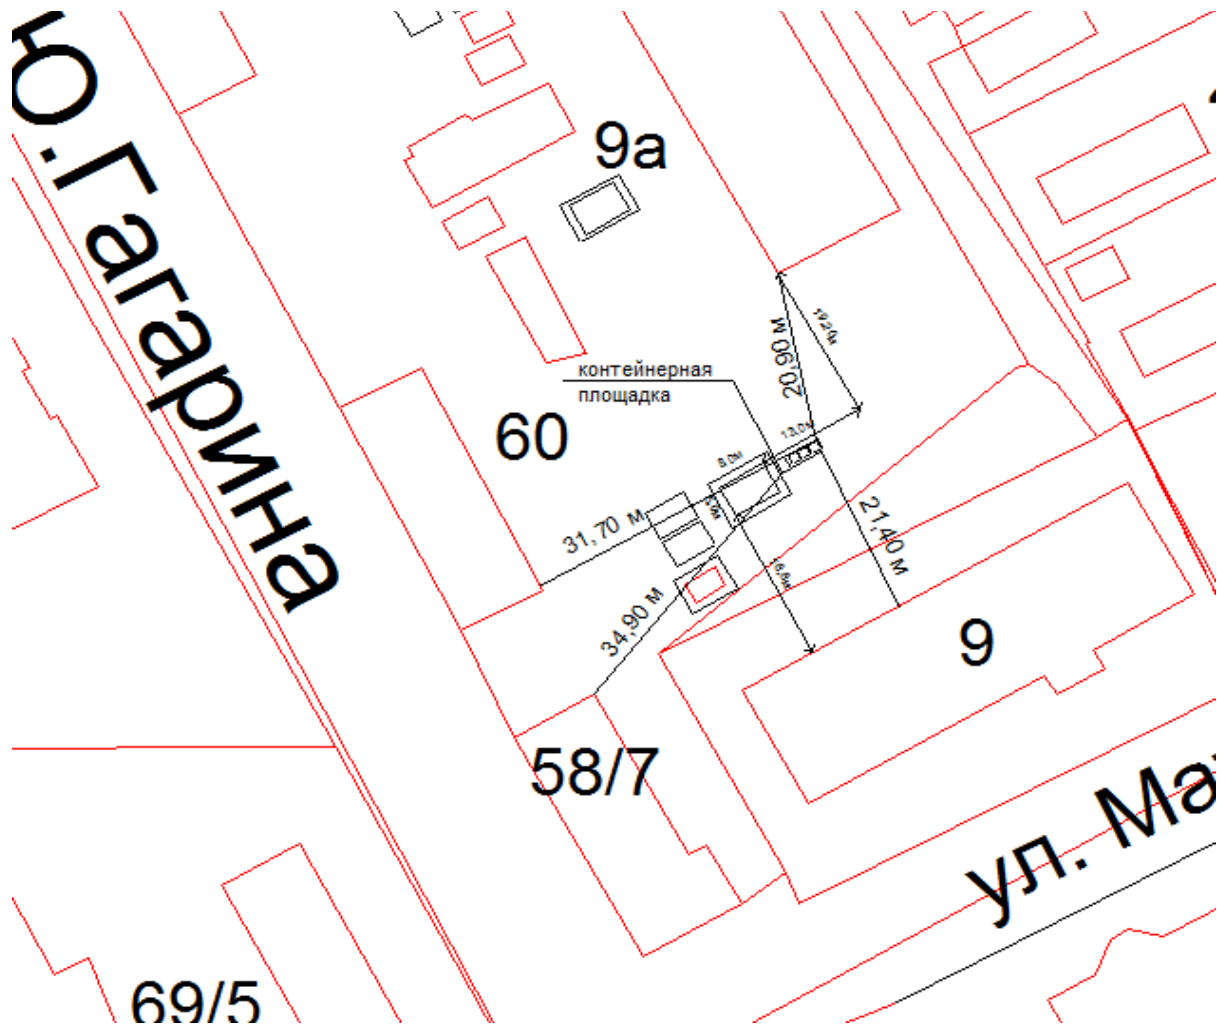

Схема №88
расположения контейнерной площадки
г. Онега, в 20,00 метрах на юго-восток от дома №10 по ул. Матросова.

Схема №89
расположения контейнерной площадки
г. Онега, в 21,40 метрах на север от дома №9 по ул. Матросова.