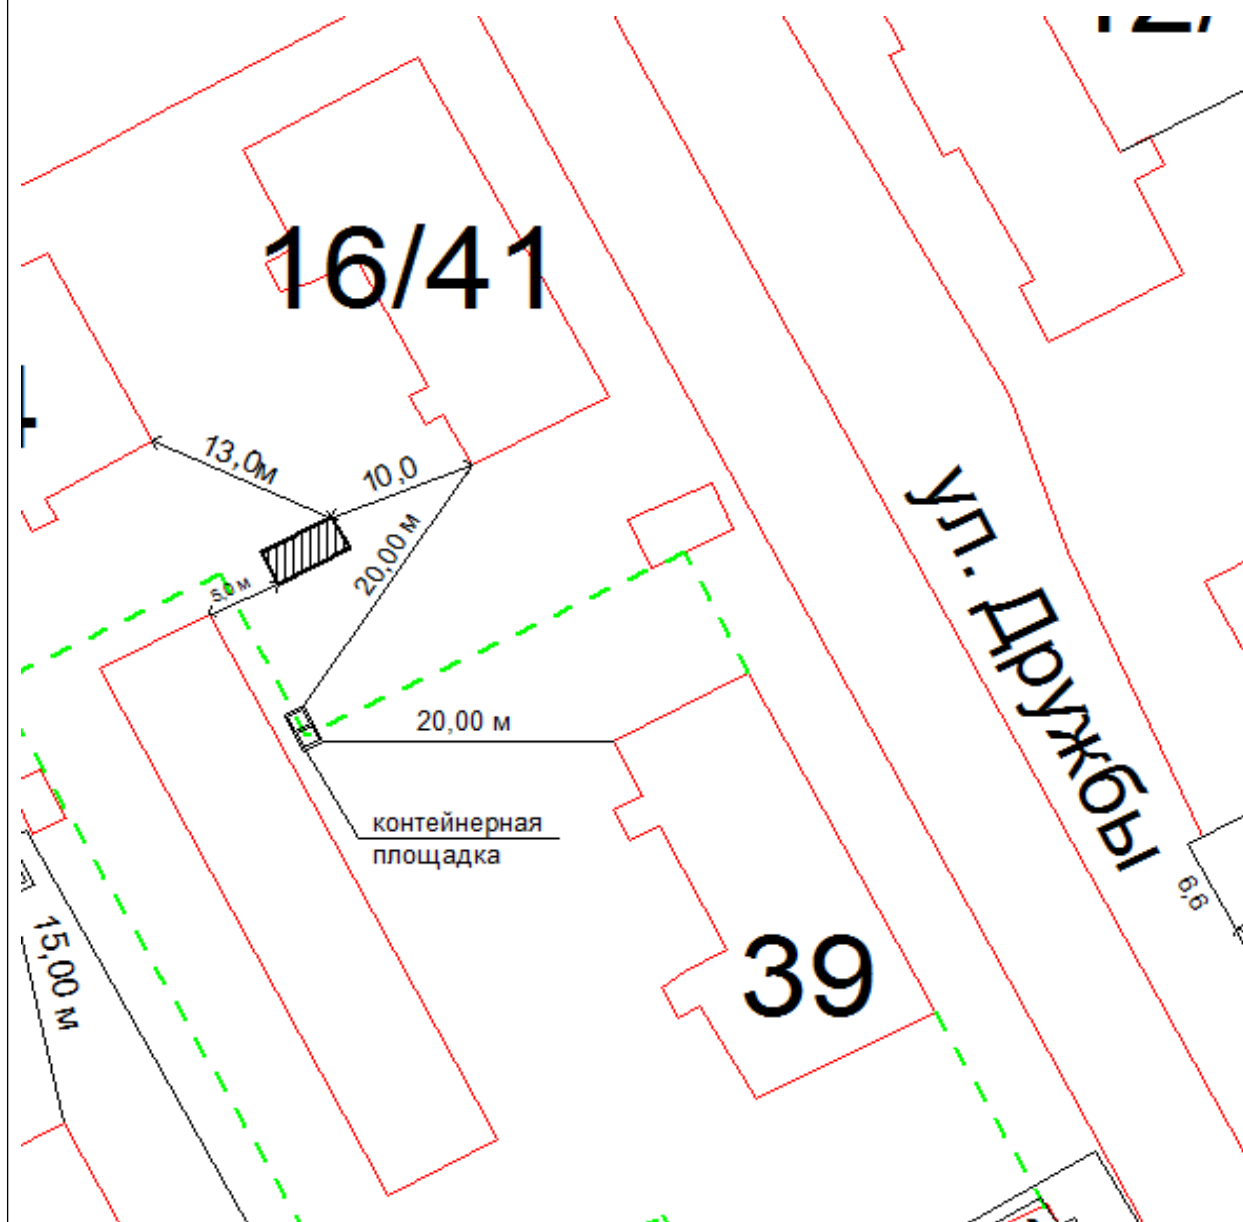

Схема №55
расположения контейнерной площадки
г. Онега, в 18,00 метрах на юго-восток от дома №10 по ул. Вересового.

Схема №56
расположения контейнерной площадки
г. Онега, в 20,00 метрах на юго-запад от дома №14 по ул. Вересового.

Схема №57
расположения контейнерной площадки
г. Онега, в 20,00 метрах на юго-запад от дома №41 по ул. Дружбы.

Схема №58
расположения контейнерной площадки
г. Онега, в 15,00 метрах на юго-восток от дома №20 по ул. Вересового.

Схема №59
расположения контейнерной площадки
г. Онега, в 20,00 метрах на юго-восток от дома №22 по ул. Вересового.

Схема №60
расположения контейнерной площадки
г. Онега, в 20,00 метрах на северо-запад от дома №15 по ул. Вересового.