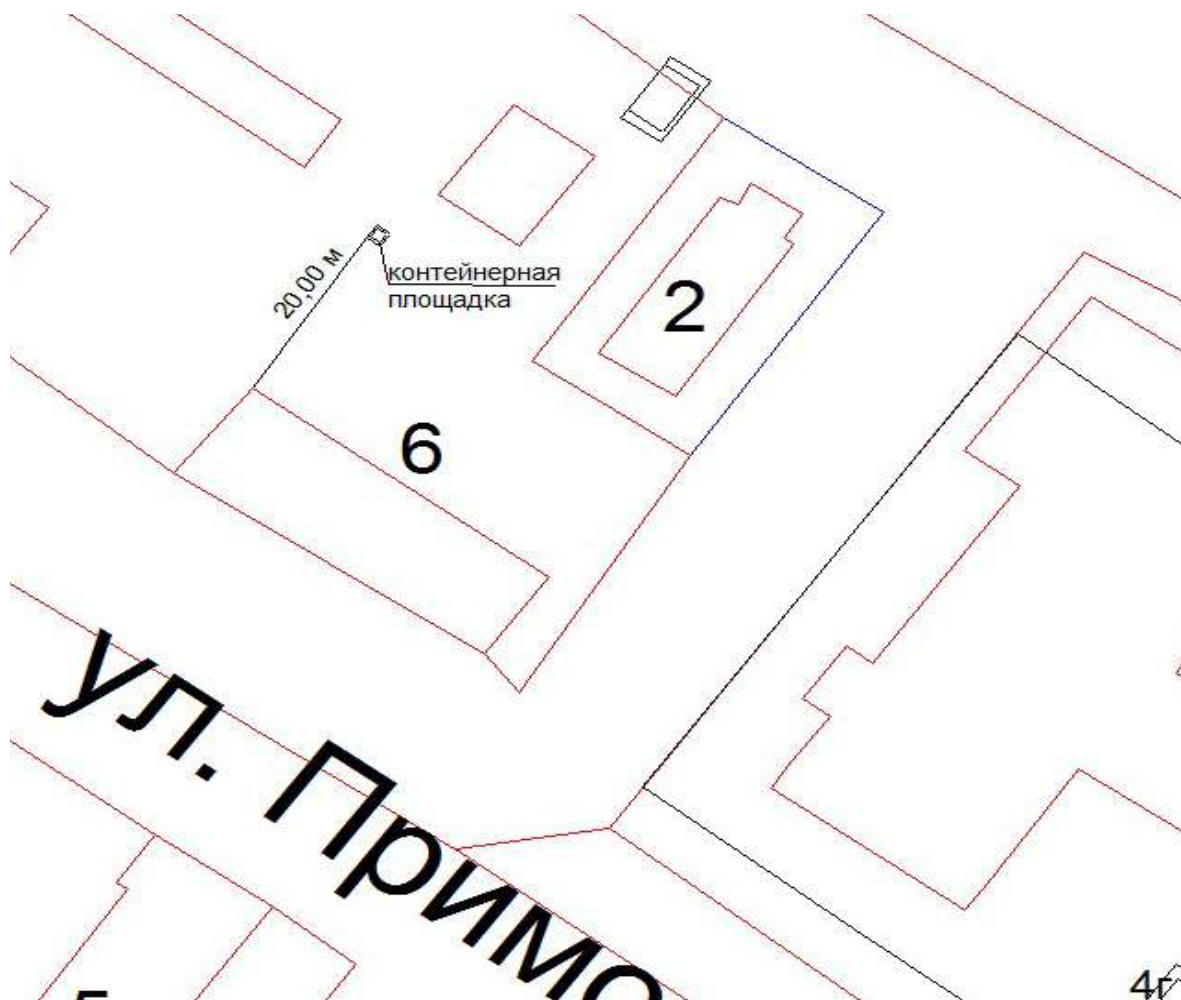

3

Схема №99
расположения контейнерной площадки
г. Онега, в 17,00 метрах северо-восток от дома №8 по ул. Приморская.

Схема №100
расположения контейнерной площадки
г. Онега, в 20,00 метрах северо-восток от дома №28 по ул. Ударников.
согласовать 35-36