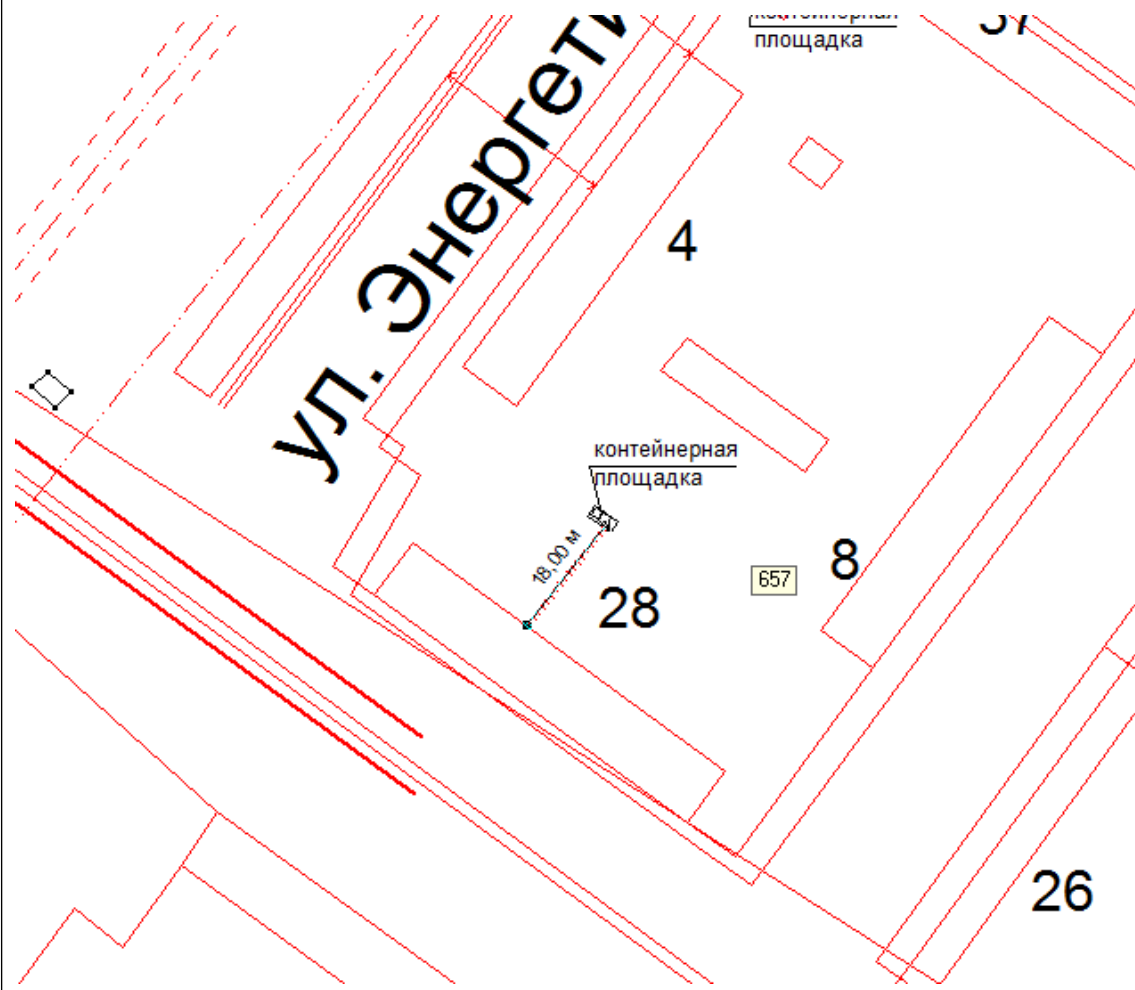

Схема №107
расположения контейнерной площадки
г. Онега, в 18,00 метрах северо-восток от дома №28 по ул. Приморская.

Схема №107
расположения контейнерной площадки
г. Онега, в 7,00 метрах юго-запад от дома №5 по пер. Рабочий.