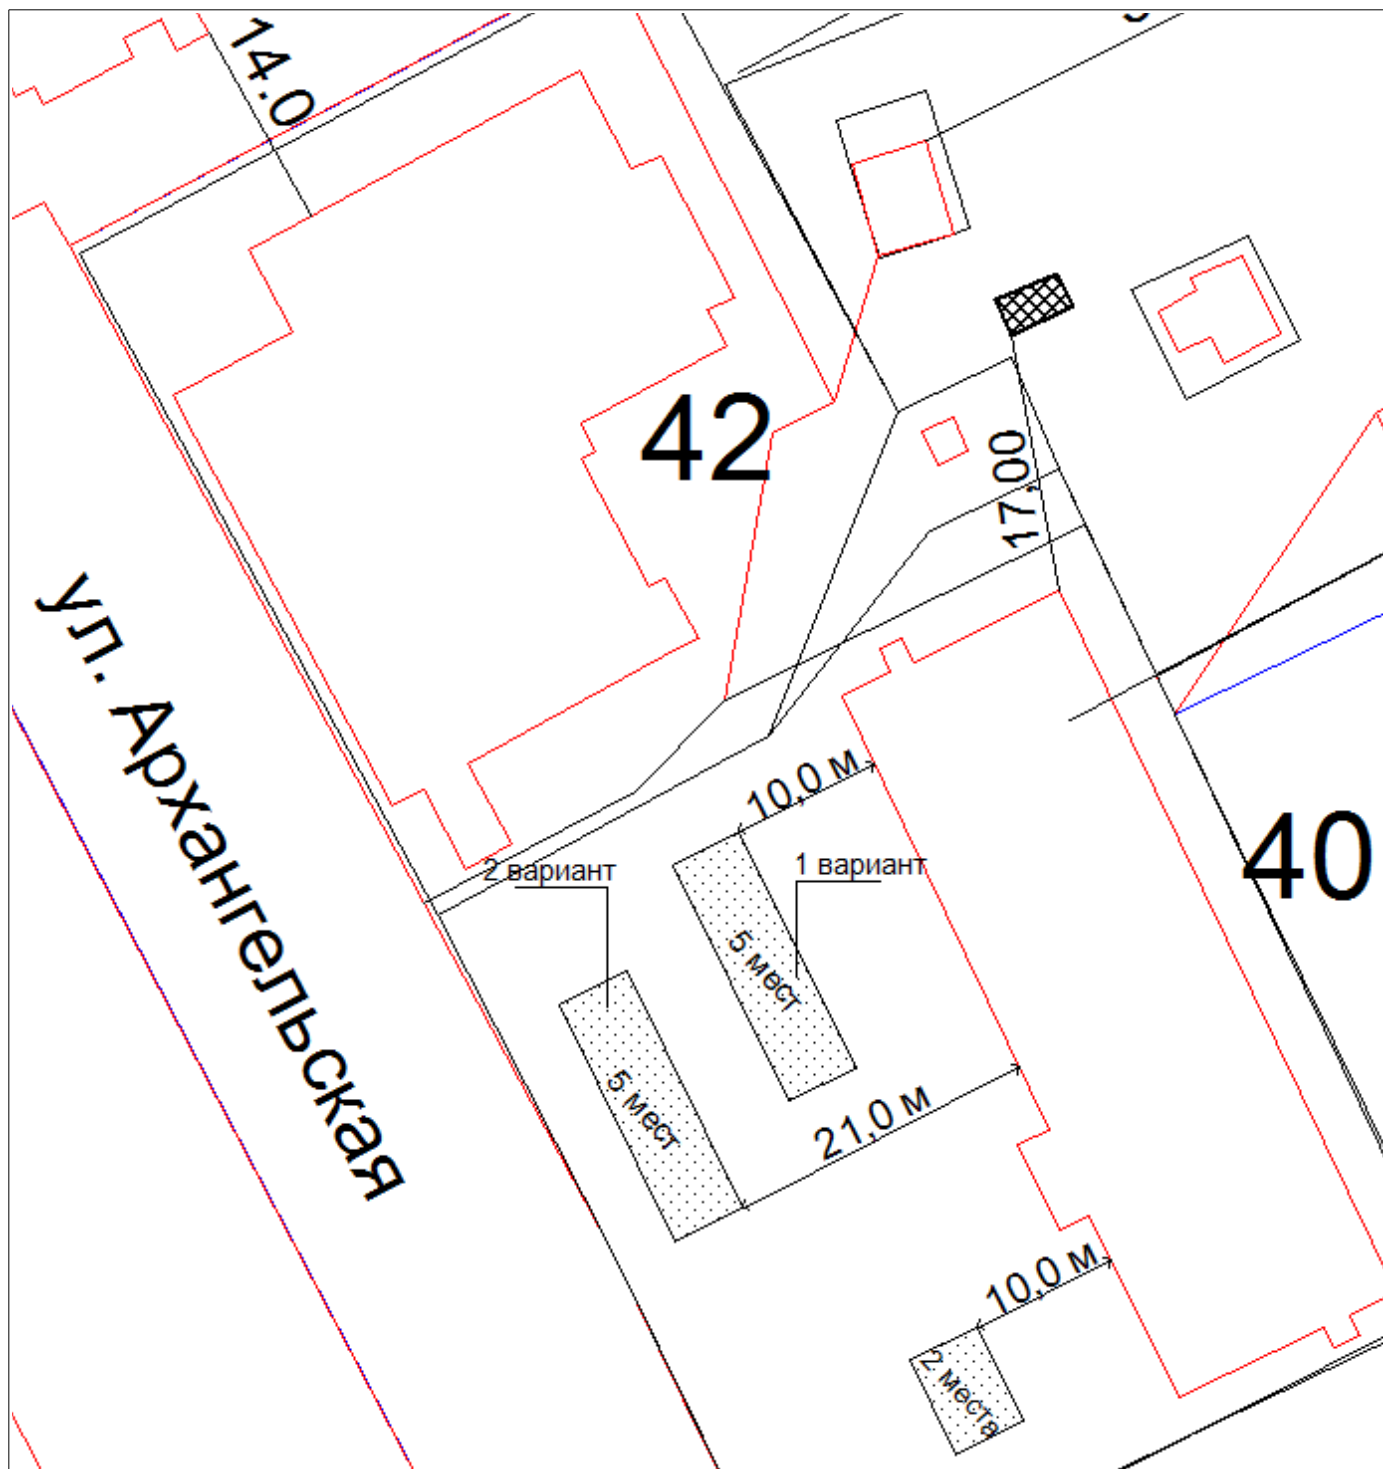

Приложение к перечню мест для временного
накопления отходов на территории
муниципального образования «Онежское»

Схема №8
расположения контейнерной площадки в кадастровом квартале 29:27:060237,
г. Онега, в 17,0 метрах северо-восток от дома №40 по ул. Архангельская.

- контейнерная площадка

M1:500