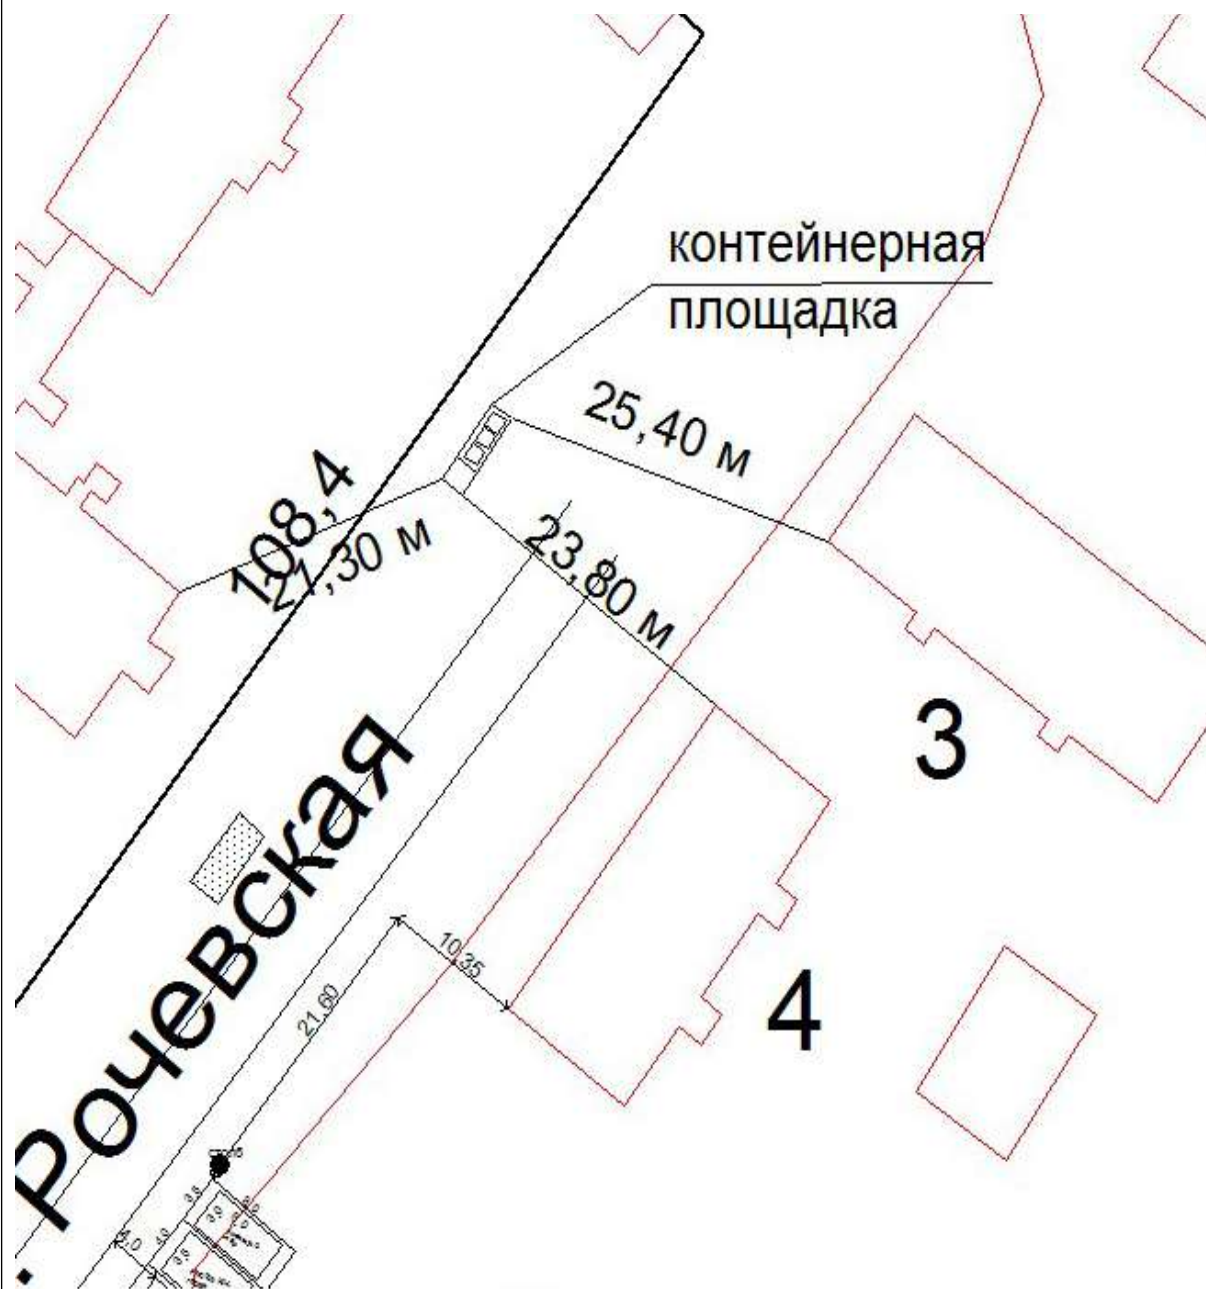

Схема №79
расположения контейнерной площадки
г. Онега, в 20,00 метрах на северо-запад от дома №16 по ул. Беломорская.