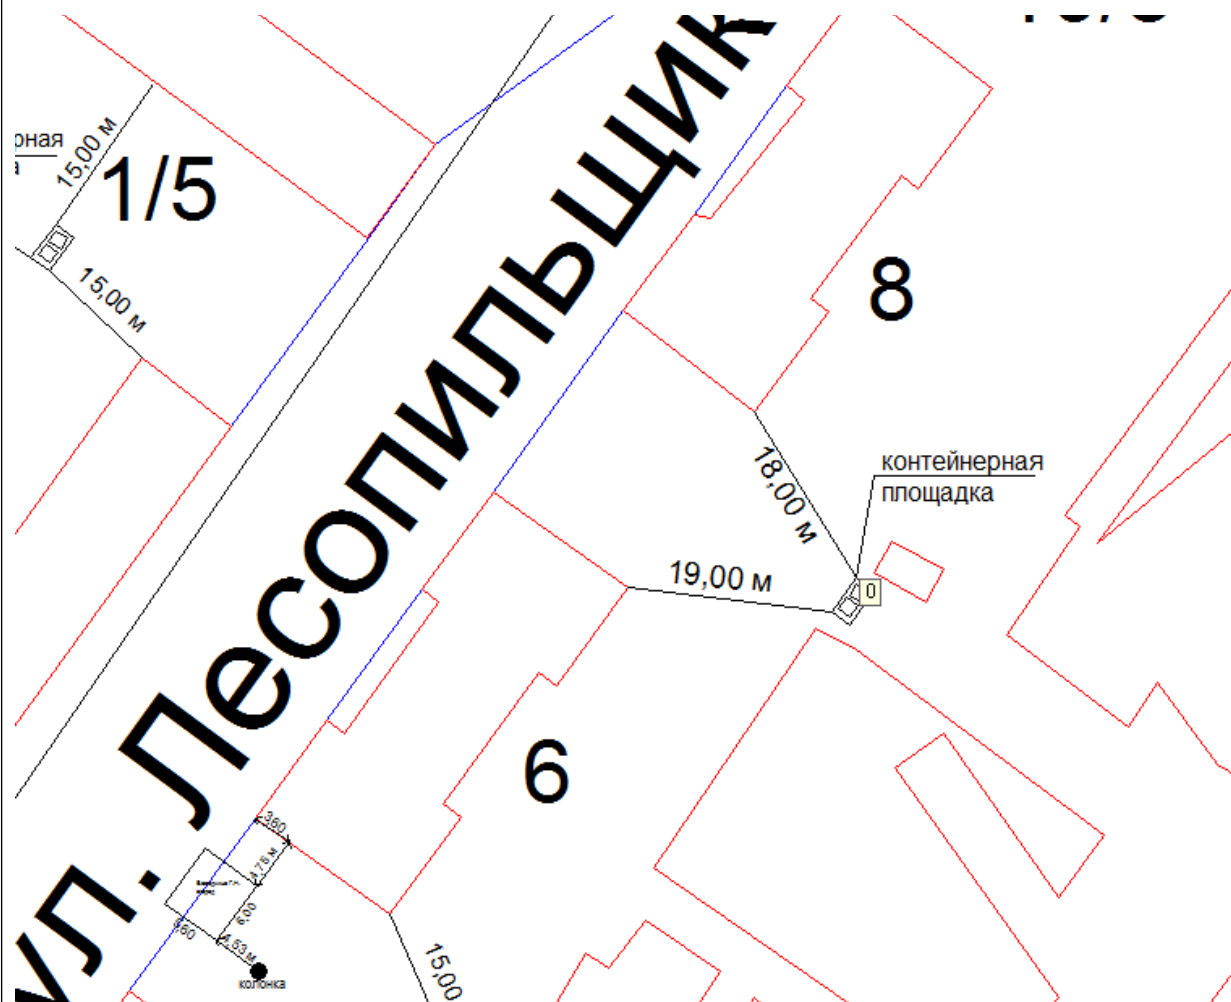

Схема №119
расположения контейнерной площадки
г. Онега, в 18,00 метрах на юго-восток от дома №8 по ул. Лесопильщиков.

Схема №120
расположения контейнерной площадки
г. Онега, в 20,60 метрах на северо -запад от дома №13 по ул. Маяковского.