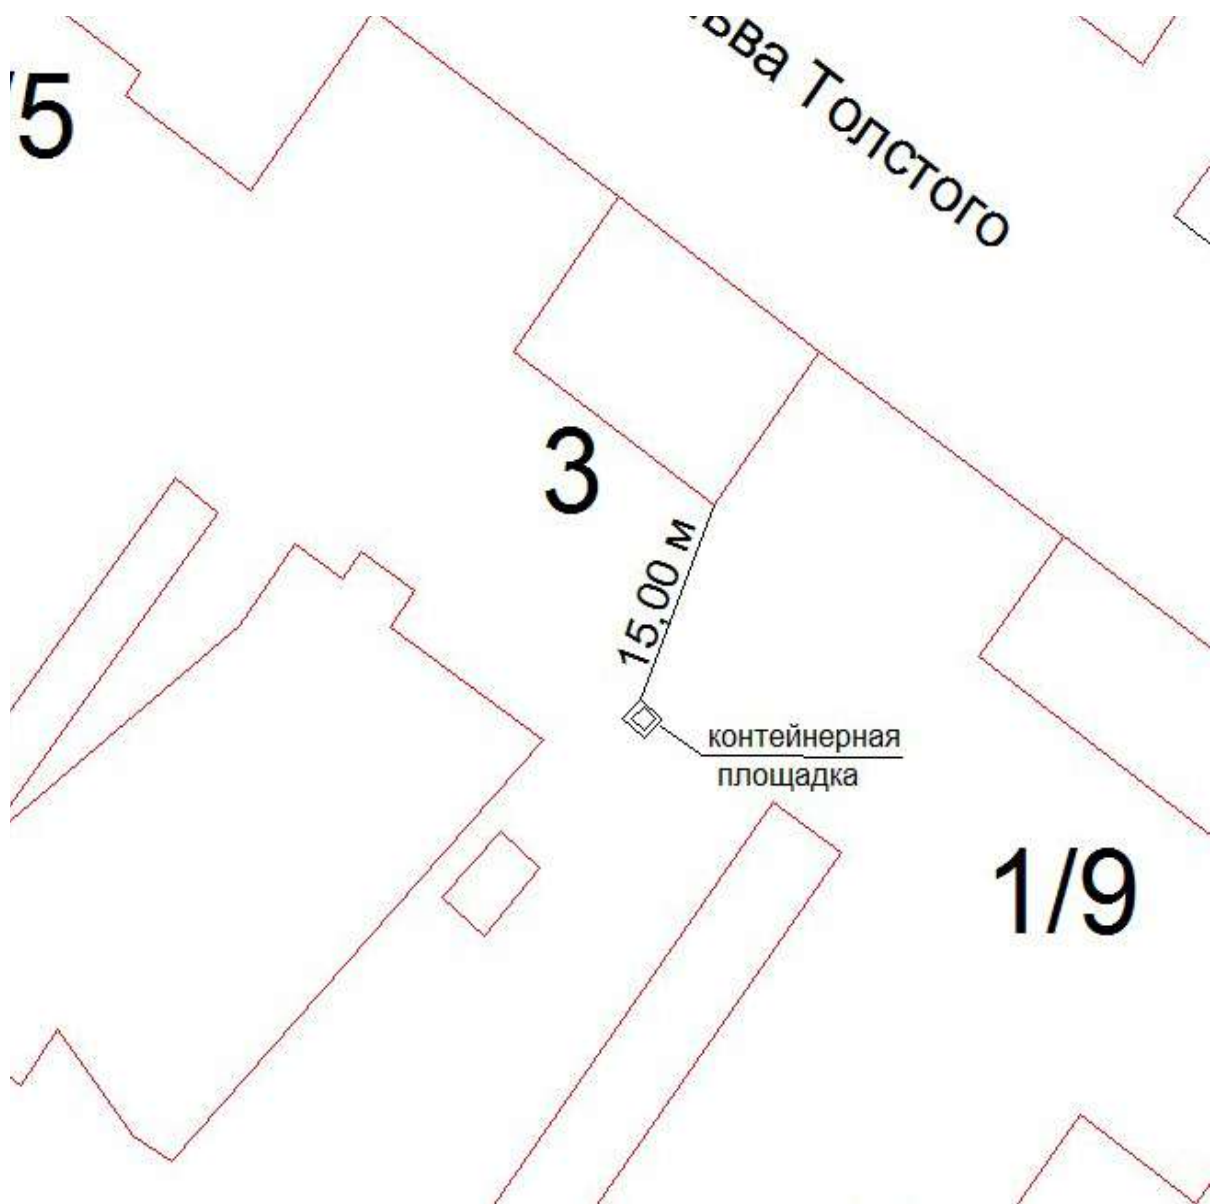

Схема №113
расположения контейнерной площадки
г. Онега, в 15,00 метрах на юго – запад от дома №3 по ул. Льва Толстого.

Схема №114
расположения контейнерной площадки
г. Онега, в 15,50 метрах на юго – восток от дома №4 по ул. Маяковского.