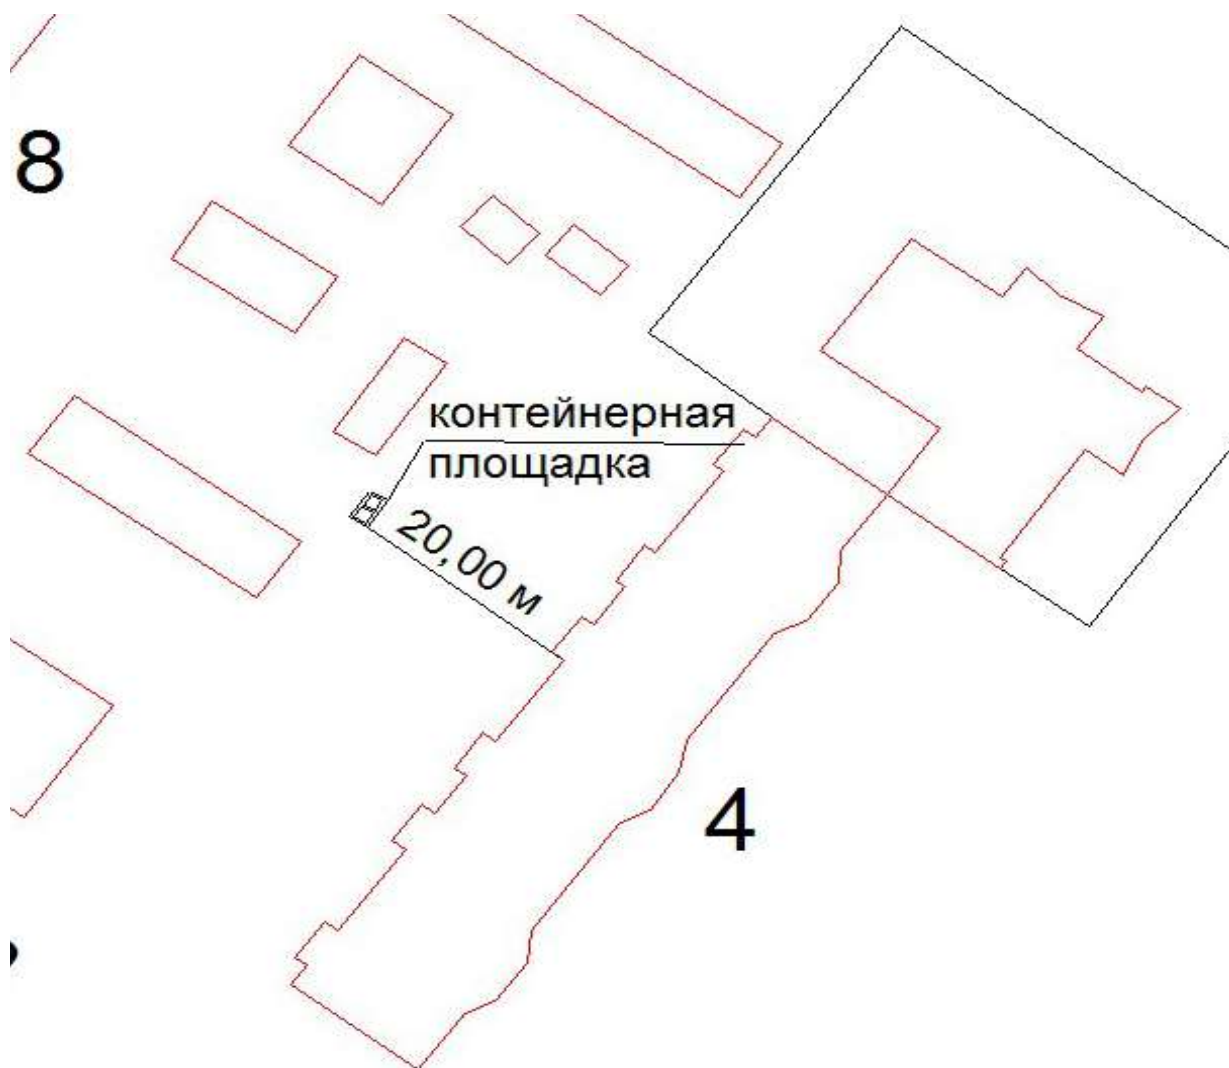

Схема №127
расположения контейнерной площадки
г. Онега, в 15,00 метрах навосток от дома №14 по ул. Суворова.

Схема №128
расположения контейнерной площадки
г. Онега, в 20,00 метрах на северо-запад от дома №4 по ул. Суворова.