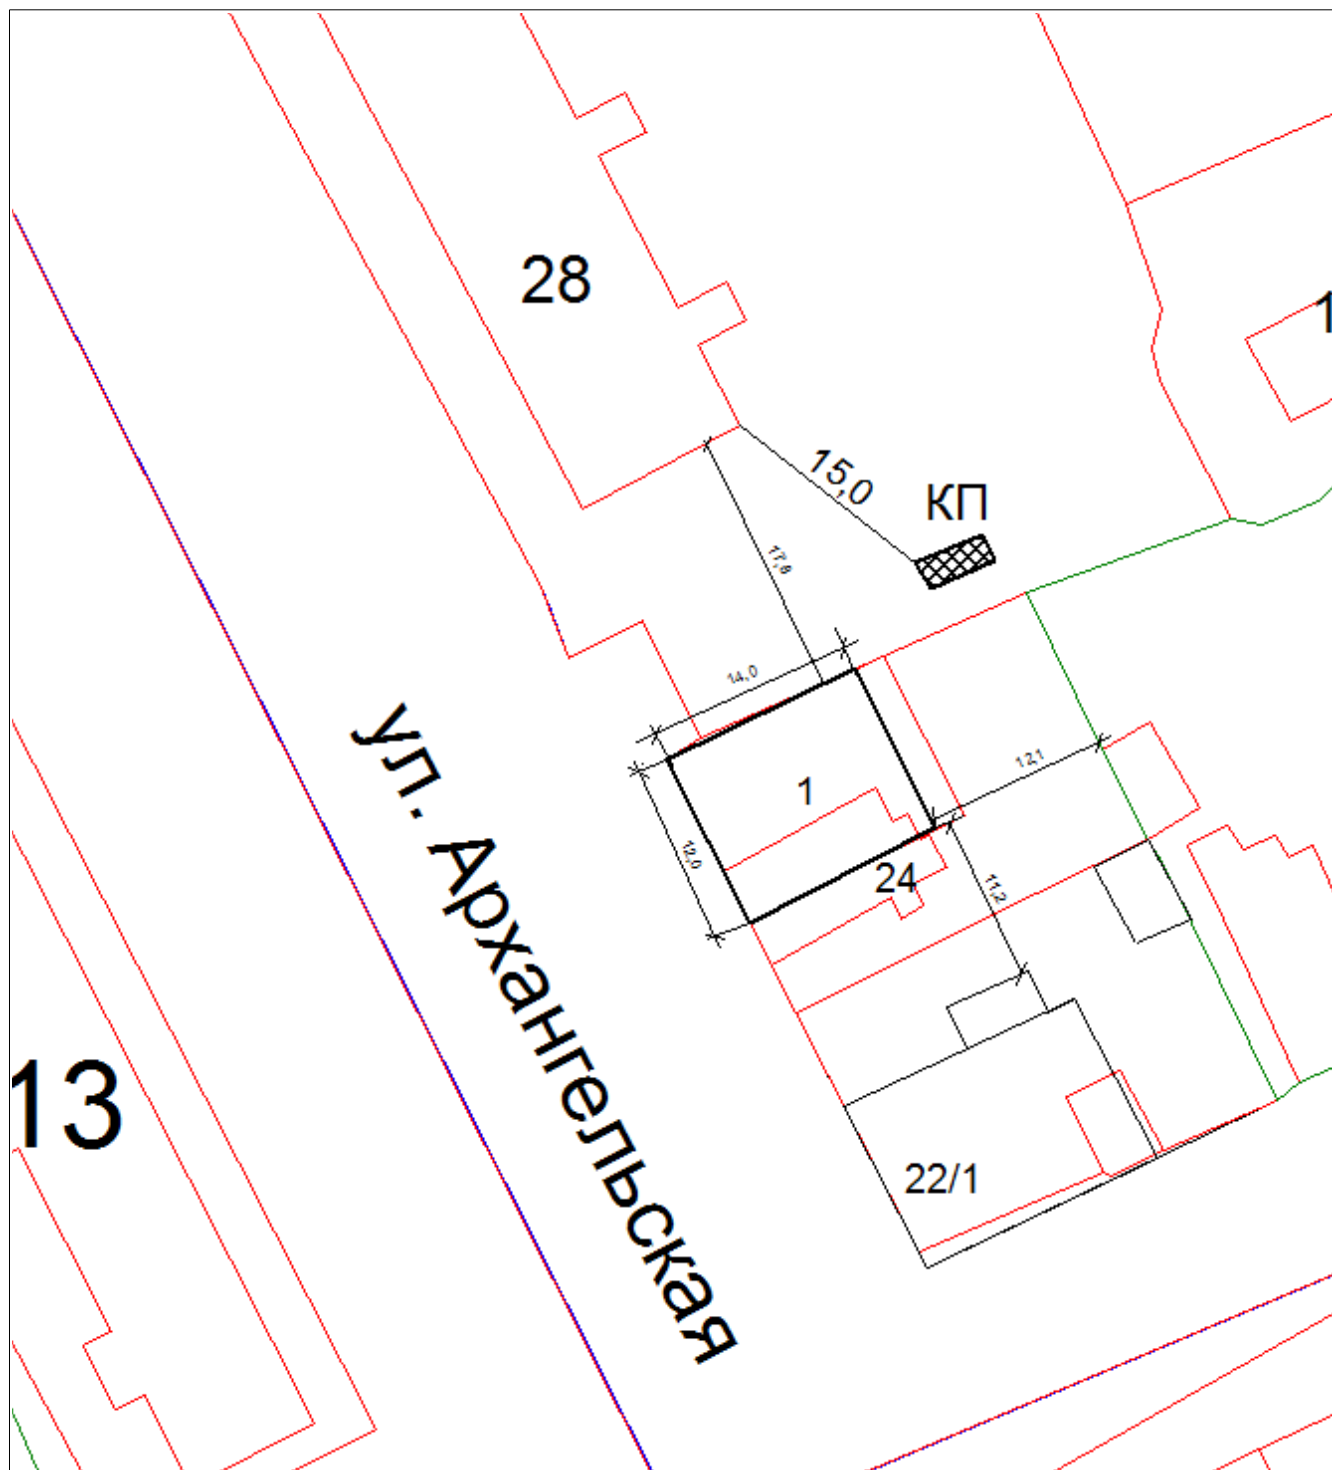

Приложение к перечню мест для временного
накопления отходов на территории
муниципального образования «Онежское»

Схема №14

расположения контейнерной площадки в кадастровом квартале 29:27:060244,
г. Онега, в 15,0 метрах юго-восток от дома №28 по ул. Архангельская.

- контейнерная площадка

M1:500