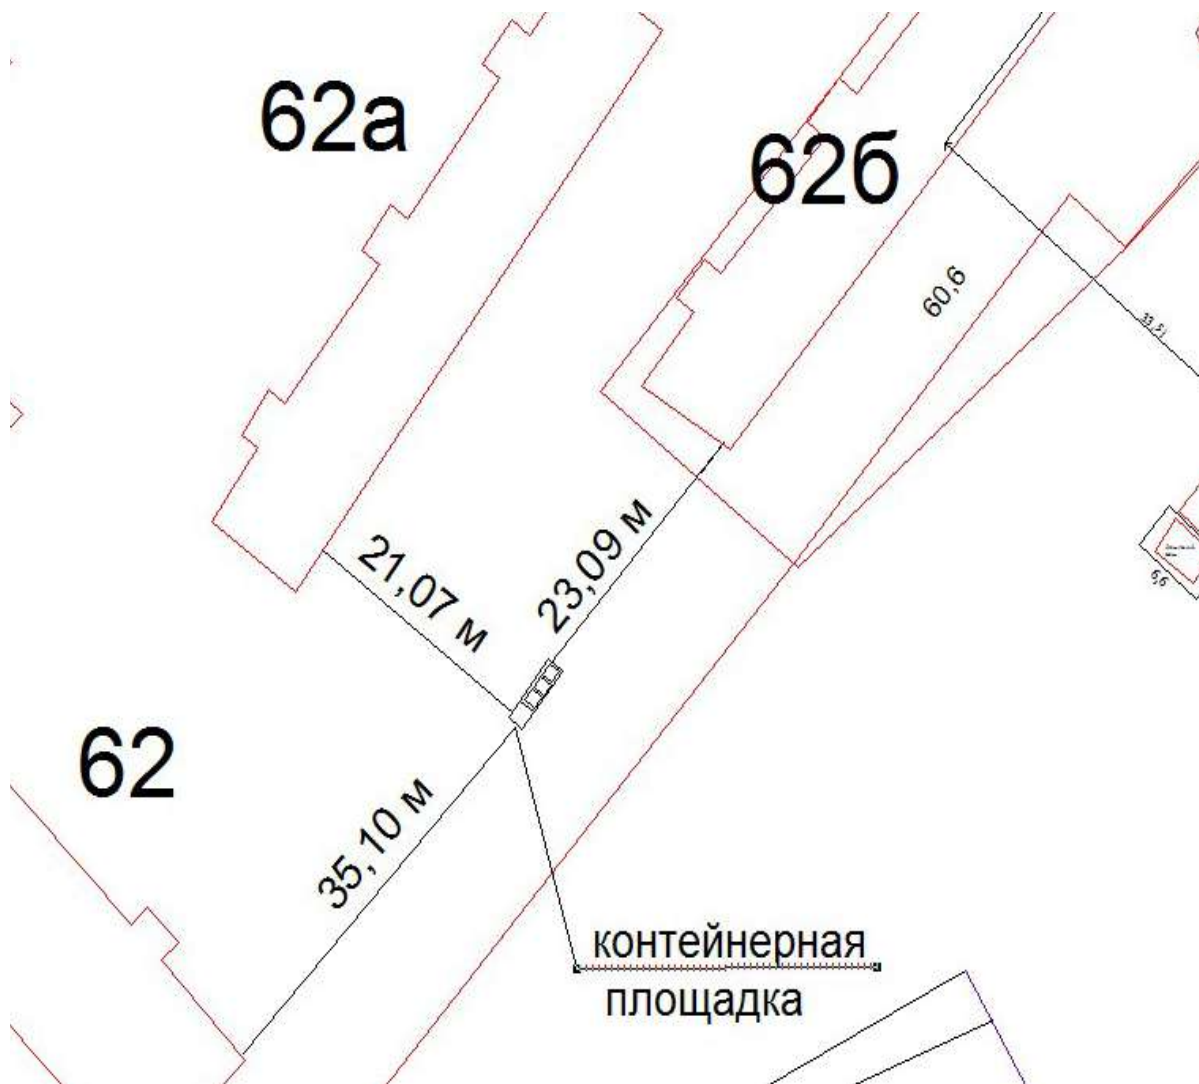

Схема №76
расположения контейнерной площадки
г. Онега, в 35,00 метрах на северо-восток от дома №62 по наб.им. Комарова.

Схема №77
расположения контейнерной площадки
г. Онега, в 20,00 метрах на северо-запад от дома №64 по наб.им. Комарова.