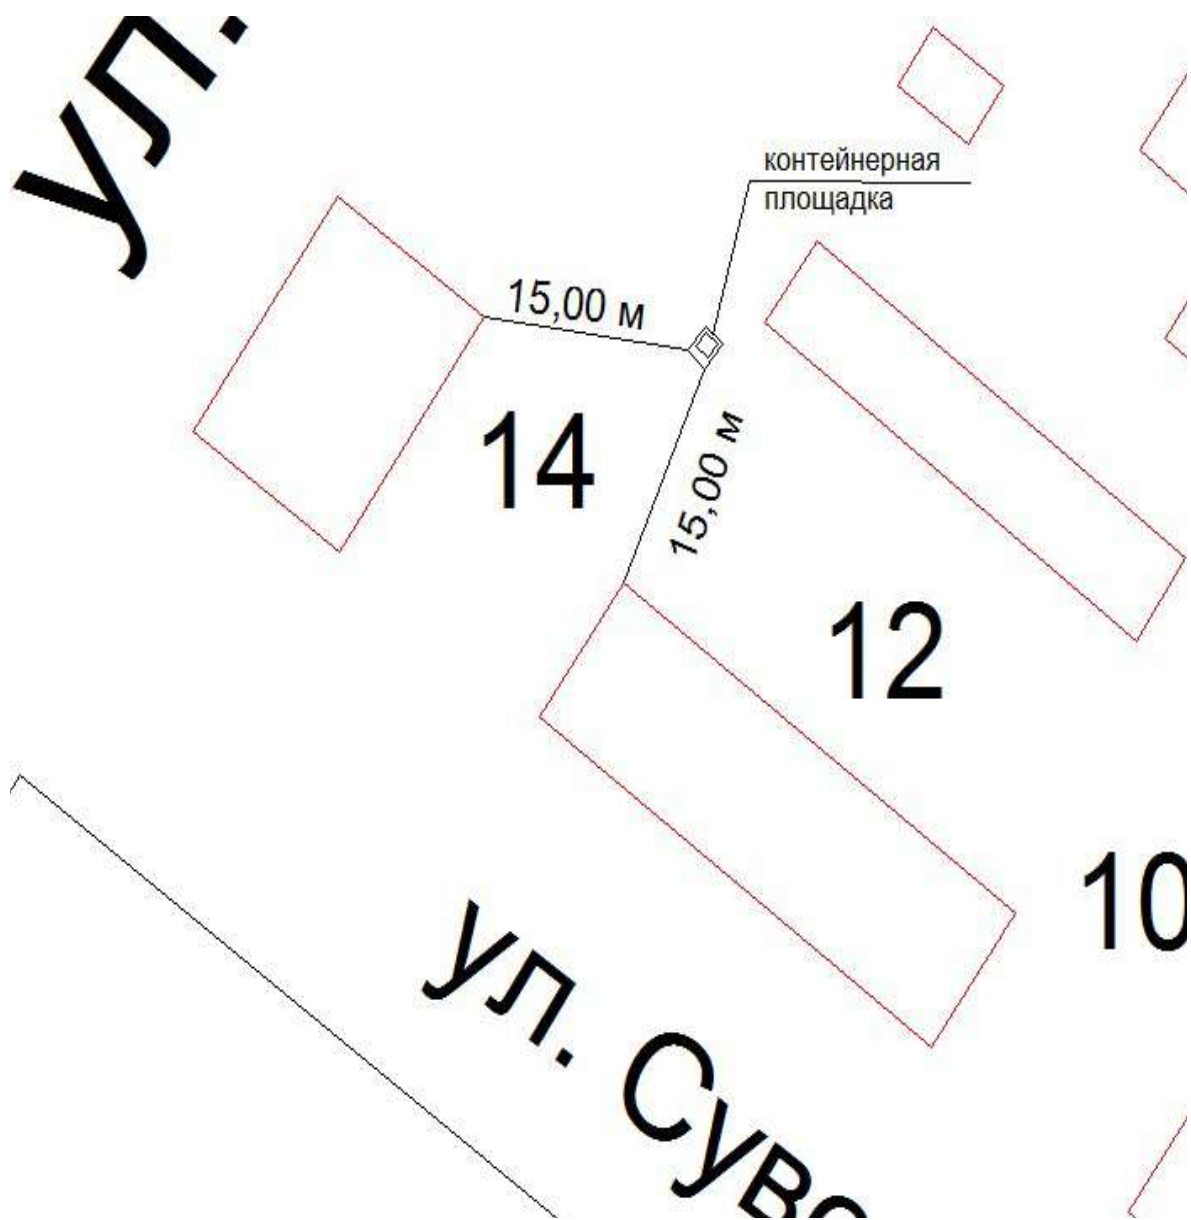

Схема №127
расположения контейнерной площадки
г. Онега, в 15,00 метрах навосток от дома №14 по ул. Суворова.

Схема №128
расположения контейнерной площадки
г. Онега, в 20,00 метрах на северо-запад от дома №4 по ул. Суворова.