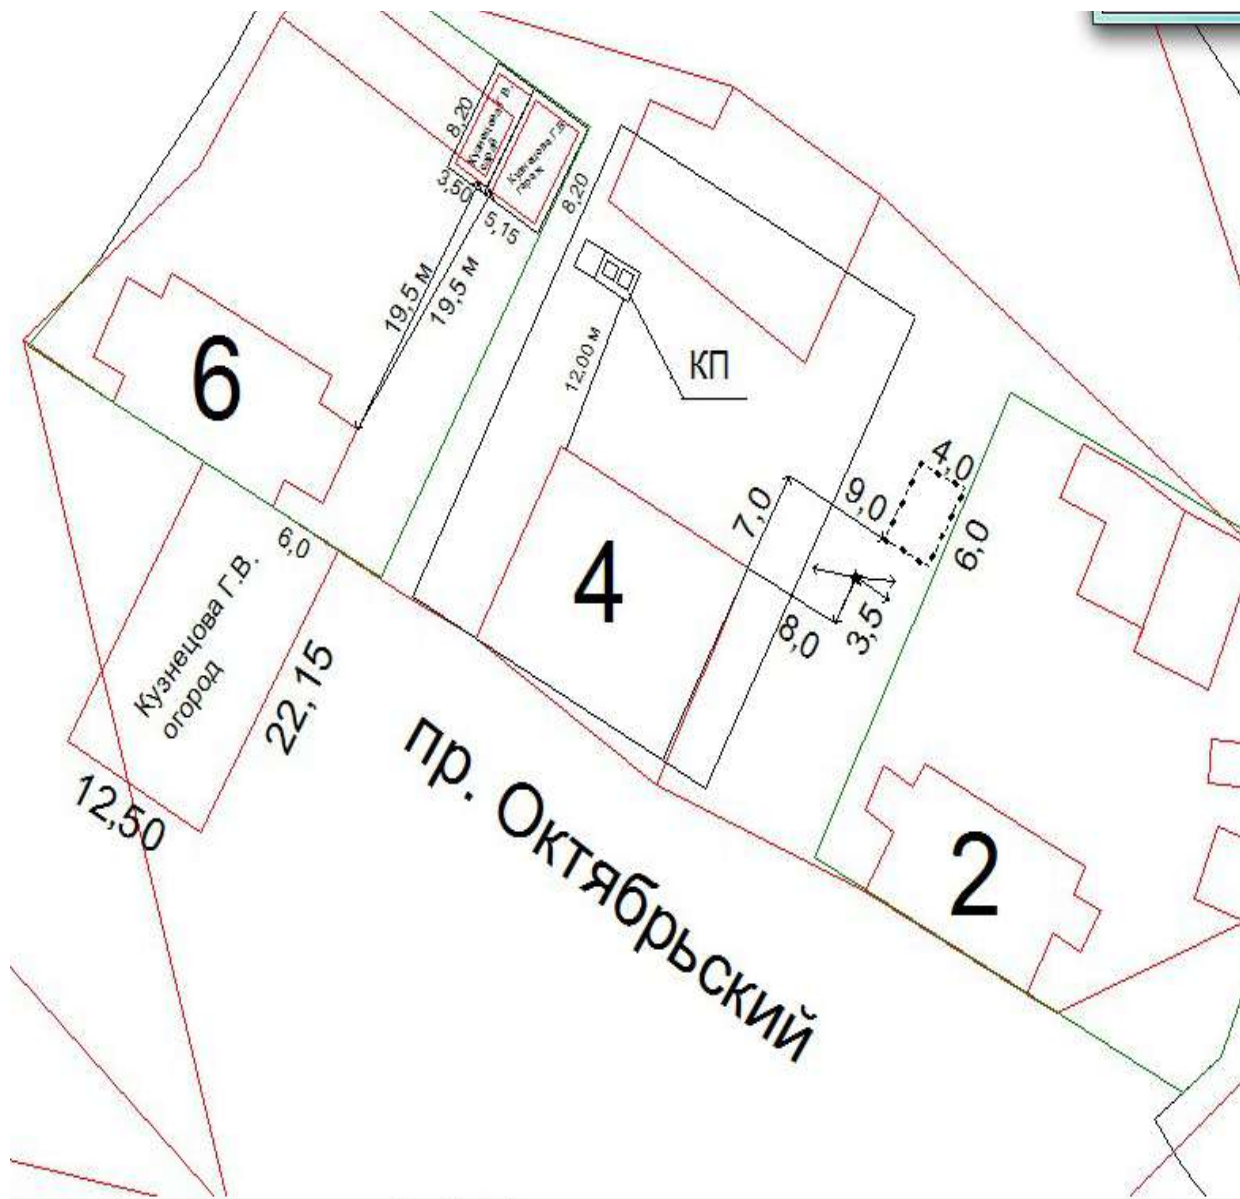

Схема №23
расположения контейнерной площадки
г. Онега, в 12,00 метрах на северо-восток от дома №4 по ул. Октябрьская.

Схема №24
расположения контейнерной площадки
г. Онега, в 10,00 метрах на юго- запад от дома №27 по пр. Ленина.