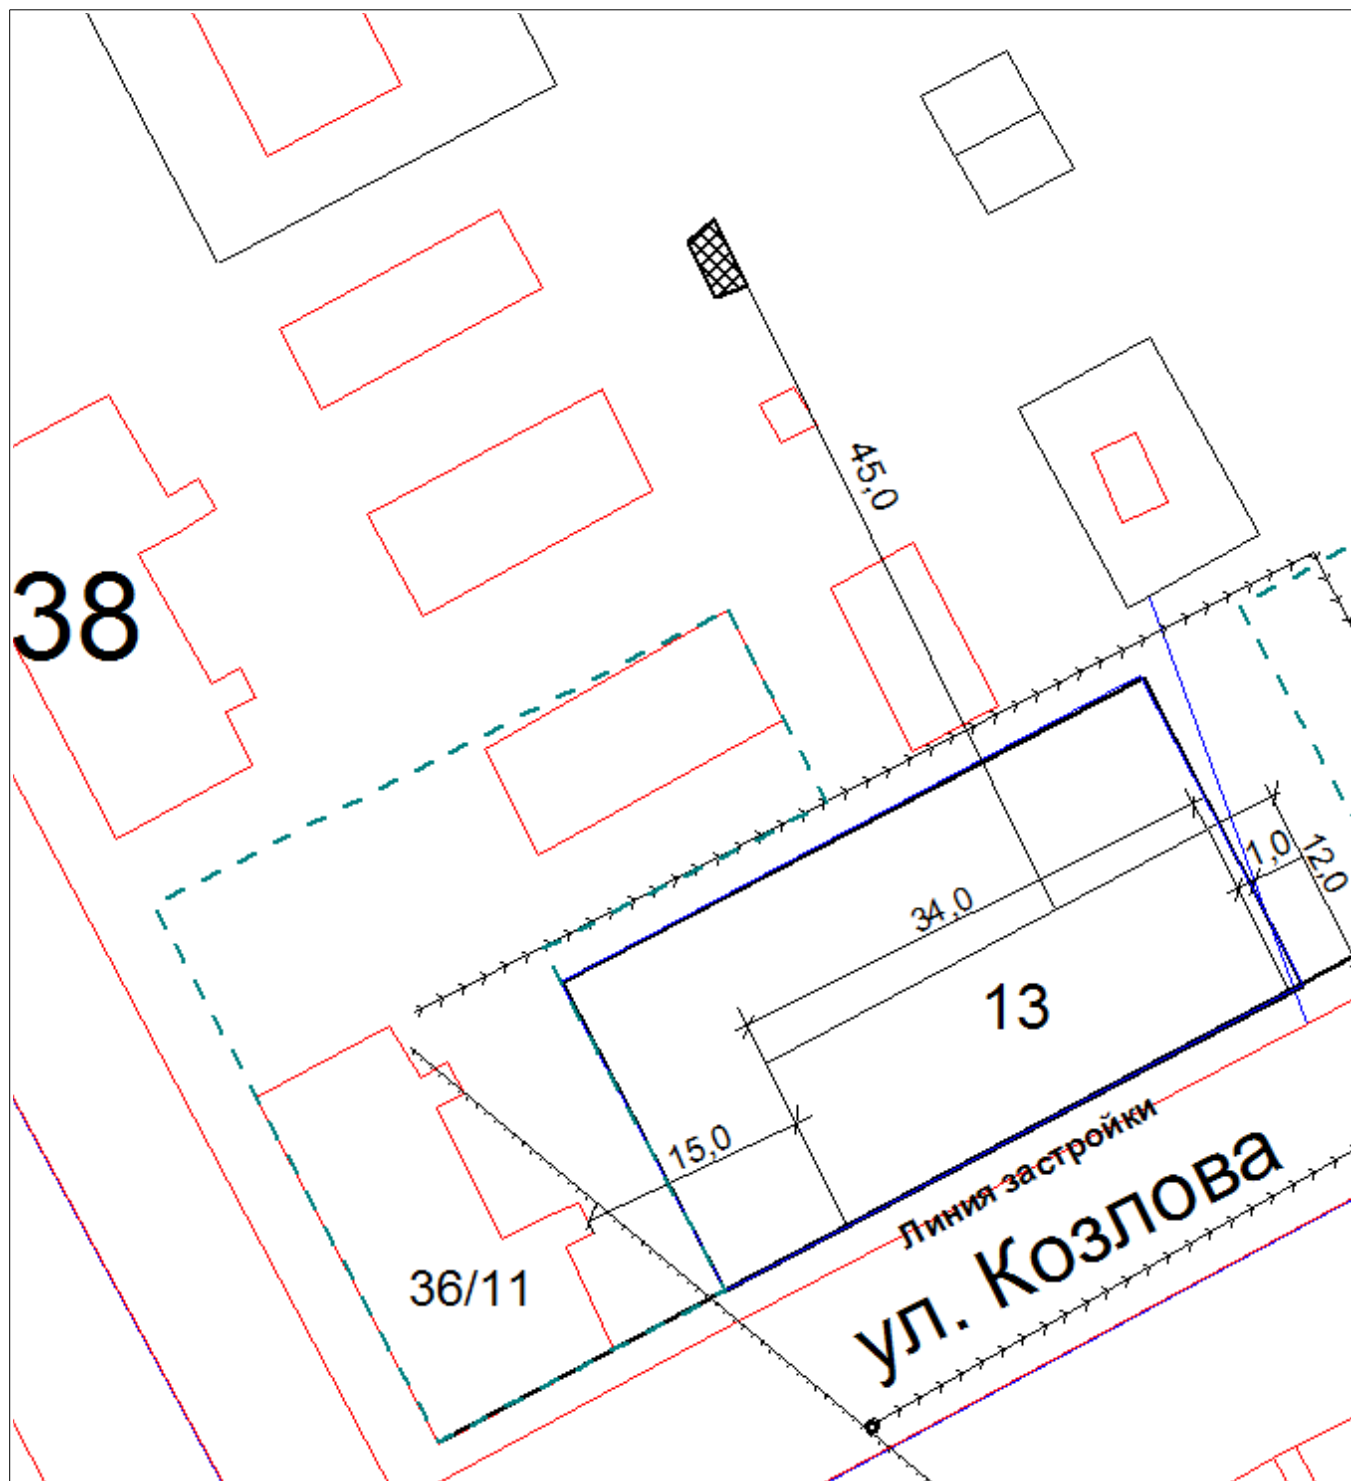

Приложение к перечню мест для временного
накопления отходов на территории
муниципального образования «Онежское»

Схема №13
расположения контейнерной площадки в кадастровом квартале 29:27:060234,
г. Онега, в 45,0 метрах северо-восток от дома №13 по ул. Козлова.

- контейнерная площадка

M1:500