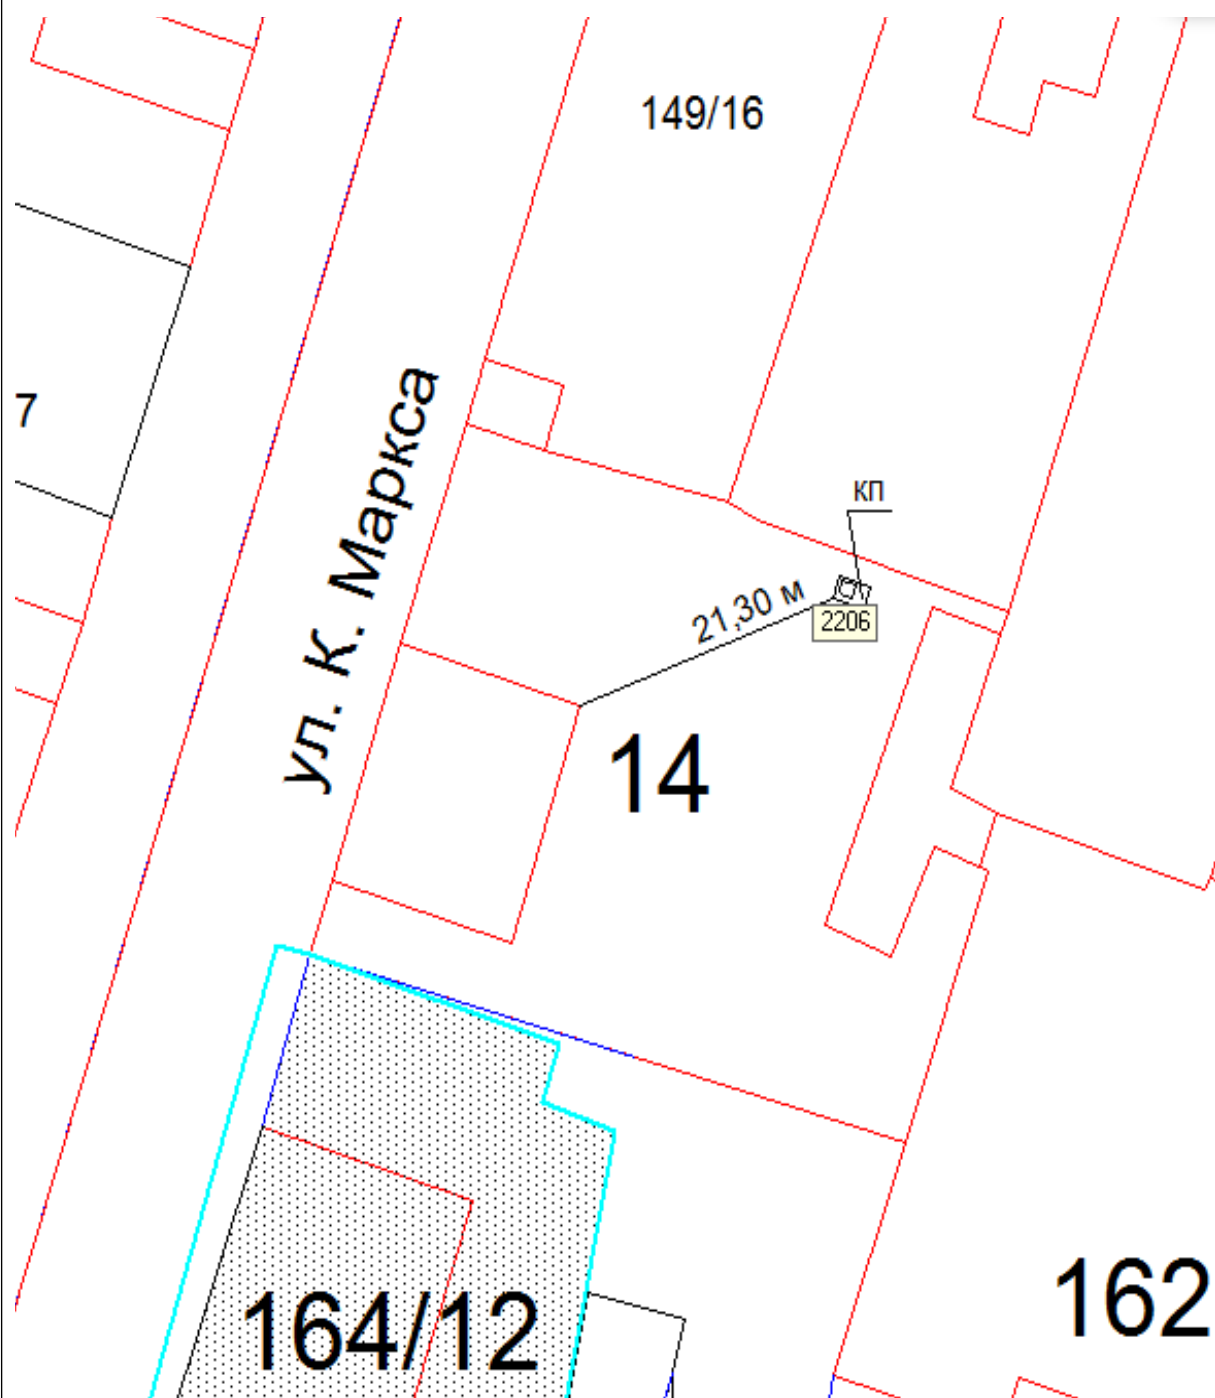

Схема №39
расположения контейнерной площадки
г. Онега, в 7,00 метрах на северо-запад от дома №103 по пр. Кирова.

Схема №40
расположения контейнерной площадки
г. Онега, в 21,30 метрах на северо-запад от дома №14 по ул. К. Маркса.