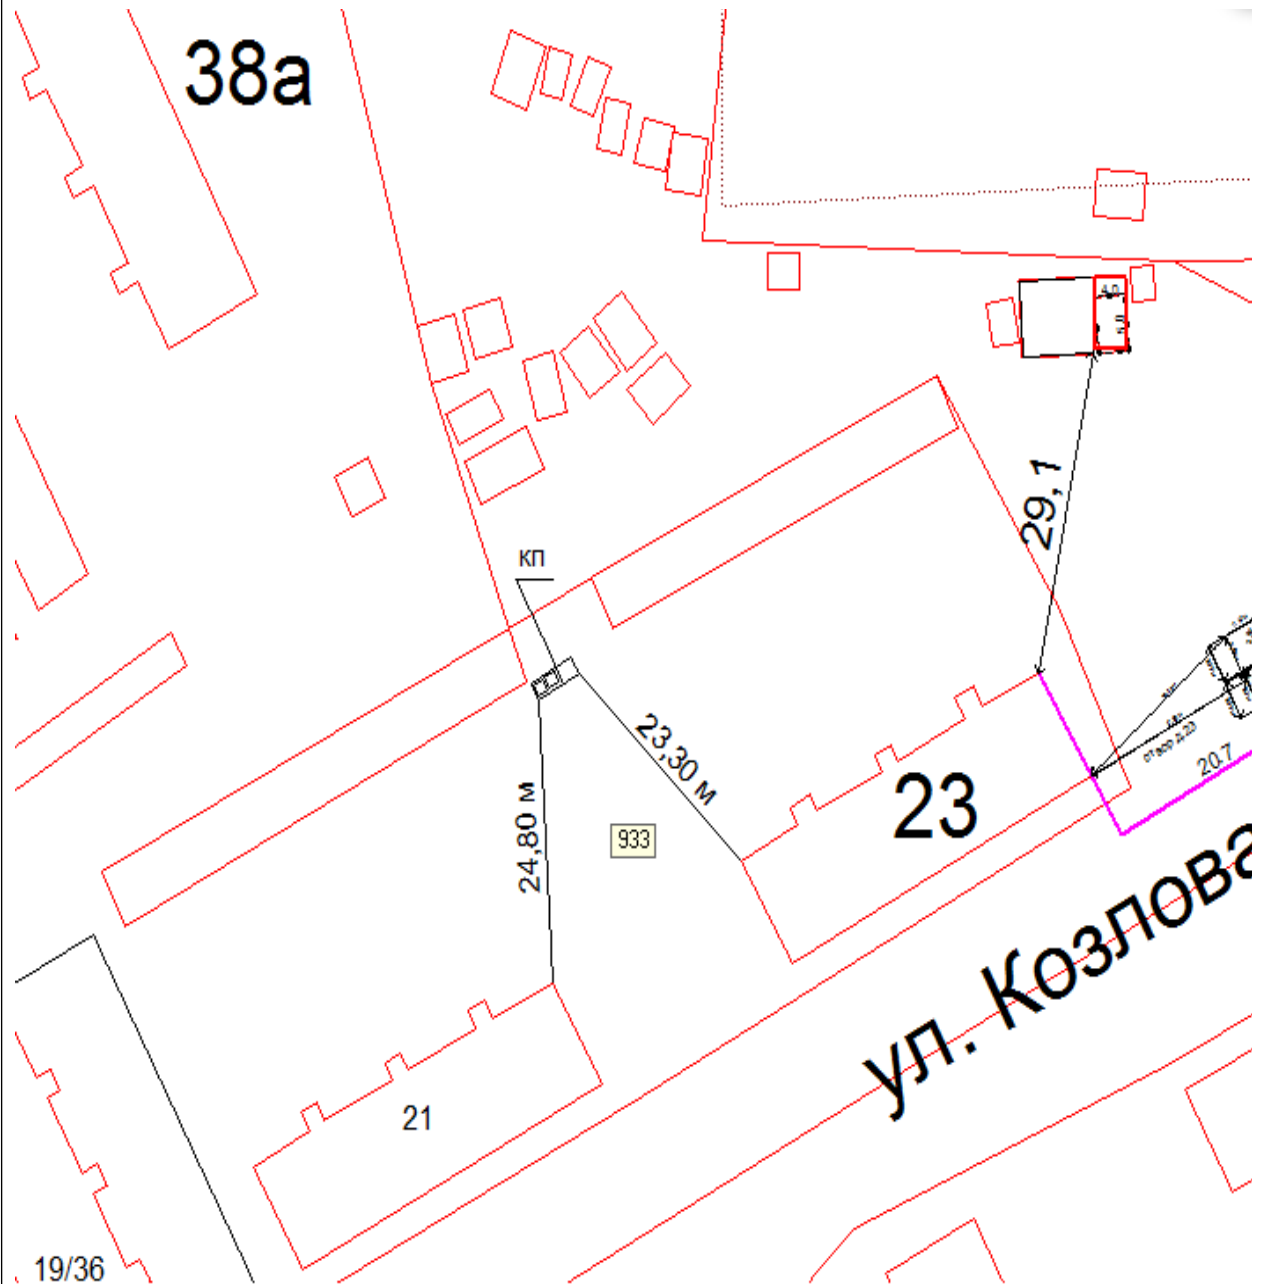

Схема №49
расположения контейнерной площадки
г. Онега, в 17,50 метрах на северо-восток от дома №40 по ул. Козлова.

Схема №50
расположения контейнерной площадки
г. Онега, в 24,80 метрах на северо-восток от дома №21 по ул. Козлова.