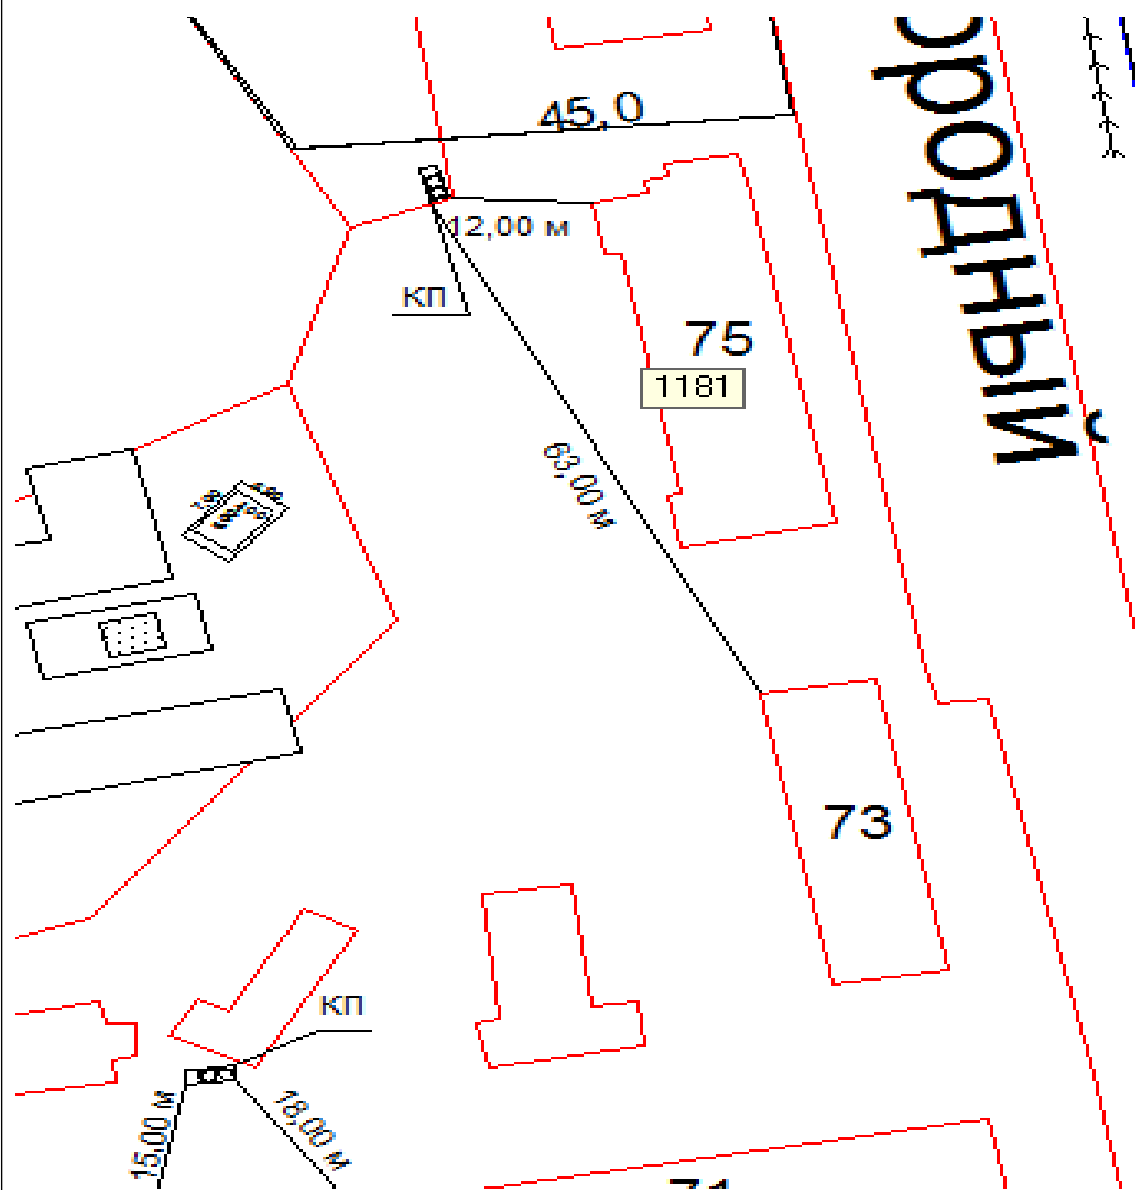

Схема №82
расположения контейнерной площадки
г. Онега, в 12,00 метрах на северо-запад от дома №75 по пр. Загородный..

Схема №83
расположения контейнерной площадки
г. Онега, в 45,80 метрах на север от дома №54 по пр. Загородный.