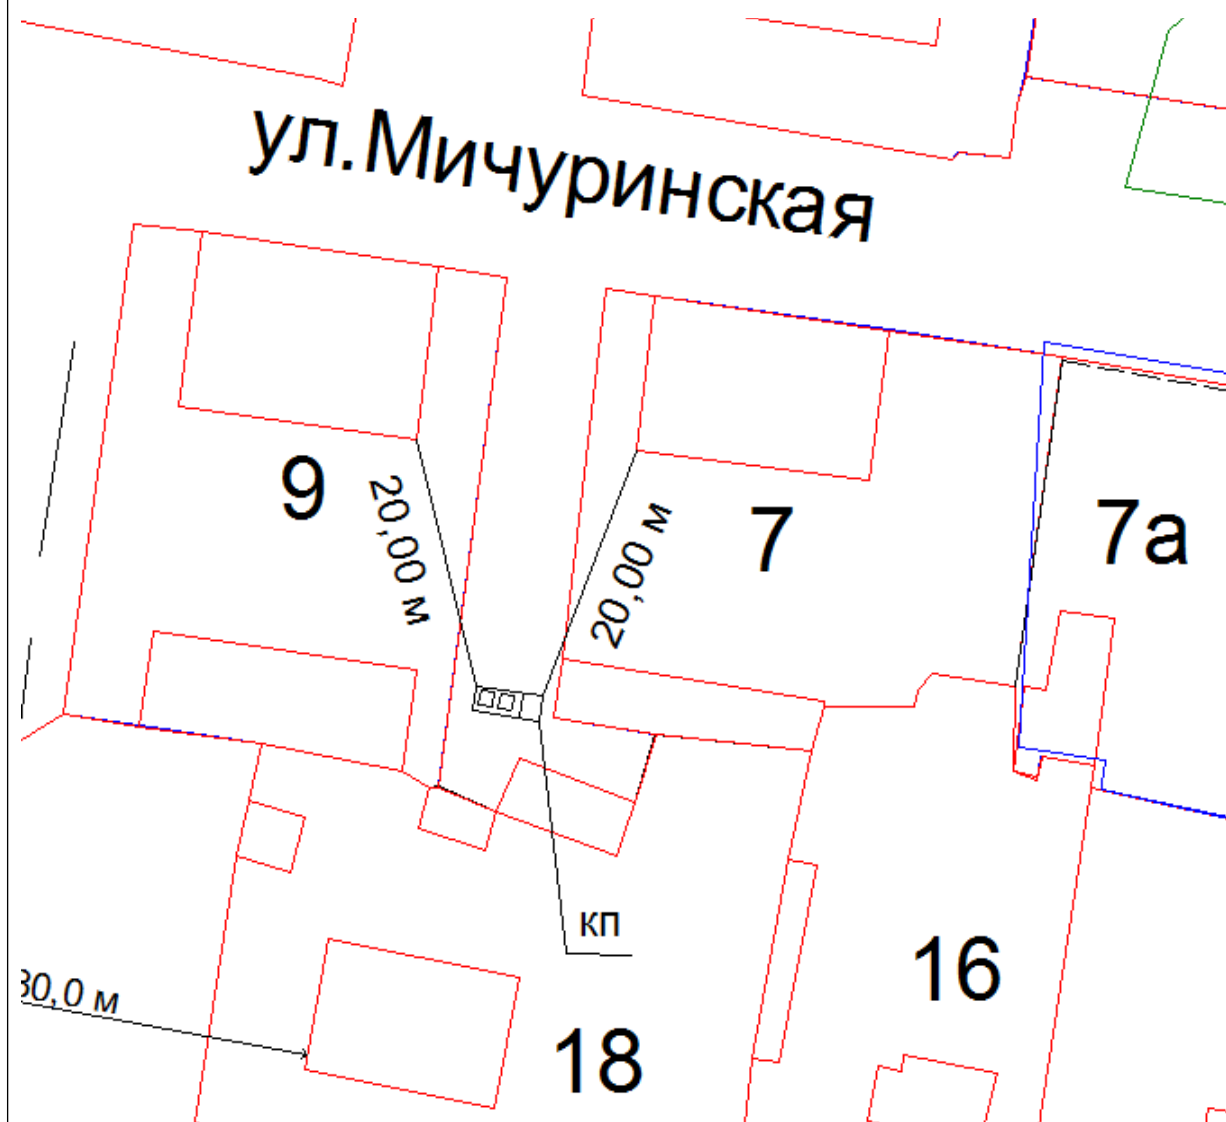

 - контейнерная площадка

M1:500

Схема №17
расположения контейнерной площадки
г. Онега, в 20,00 метрах на юго-восток от дома №1-а.

Схема №18
расположения контейнерной площадки
г. Онега, в 20,00 метрах на юго-восток от дома №9 по ул. Мичуринская.

Схема №19
расположения контейнерной площадки
г. Онега, в 23,50 метрах на юго-восток от дома №10 по ул. Мичуринская.

Схема №20
расположения контейнерной площадки
г. Онега, в 26,00 метрах на юго-запад от дома №20-а по ул. Полевая.