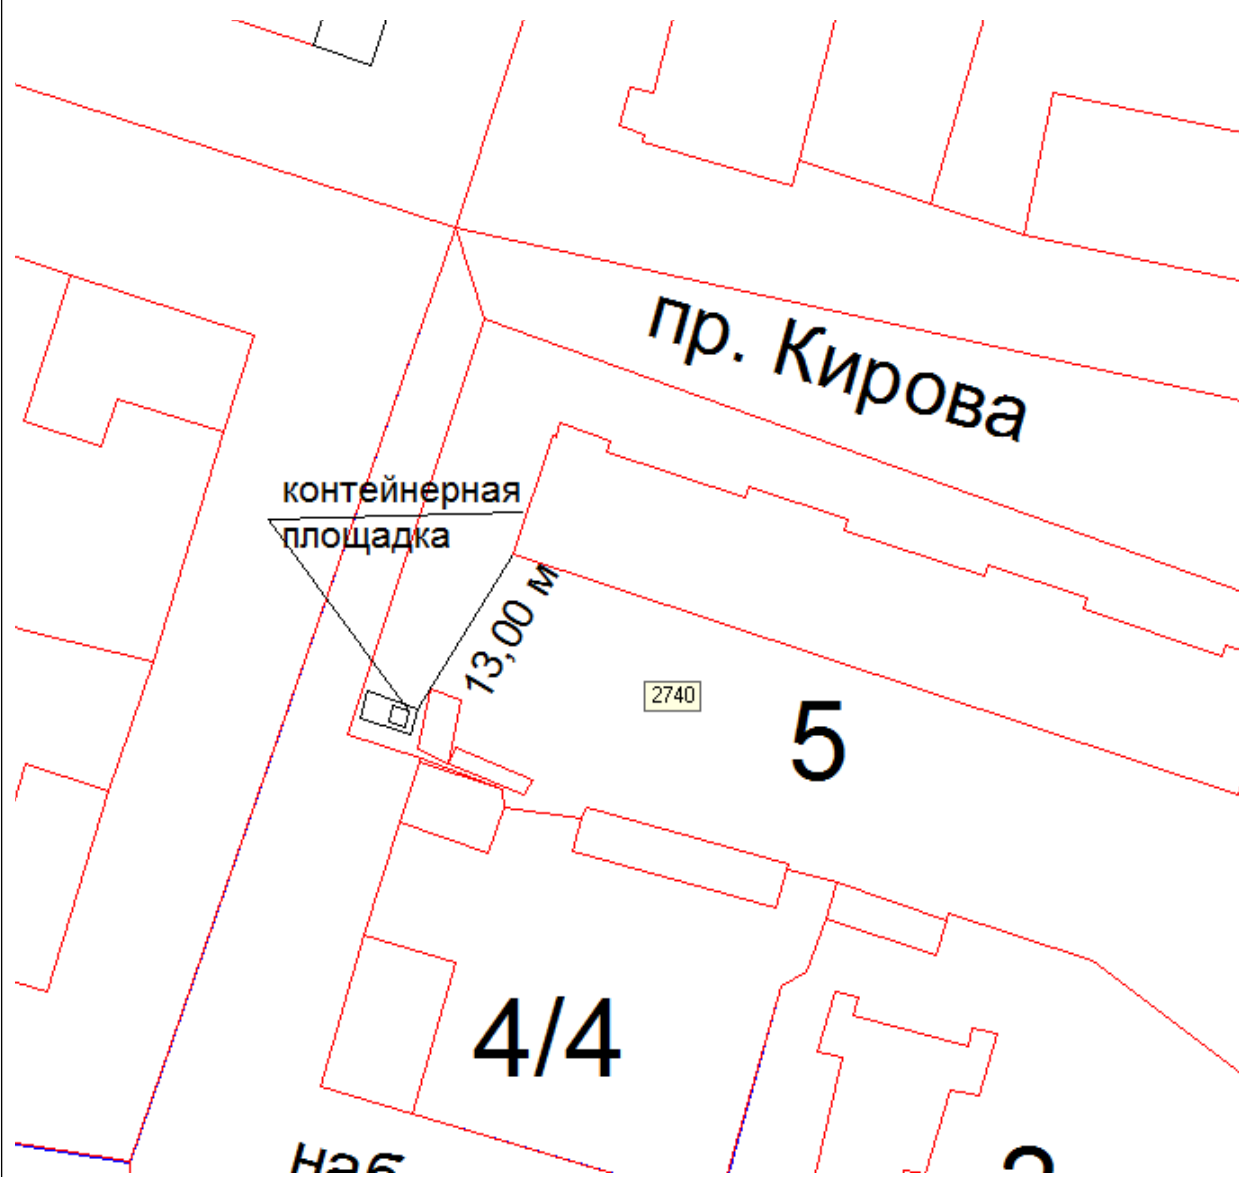

Схема №28
расположения контейнерной площадки
г. Онега, в 7,50 метрах на юго-востокот дома №62 по пр. Кирова.

Схема №25
расположения контейнерной площадки
г. Онега, в 13,00 метрах на юго-востокот дома №5 по пр. Кирова.