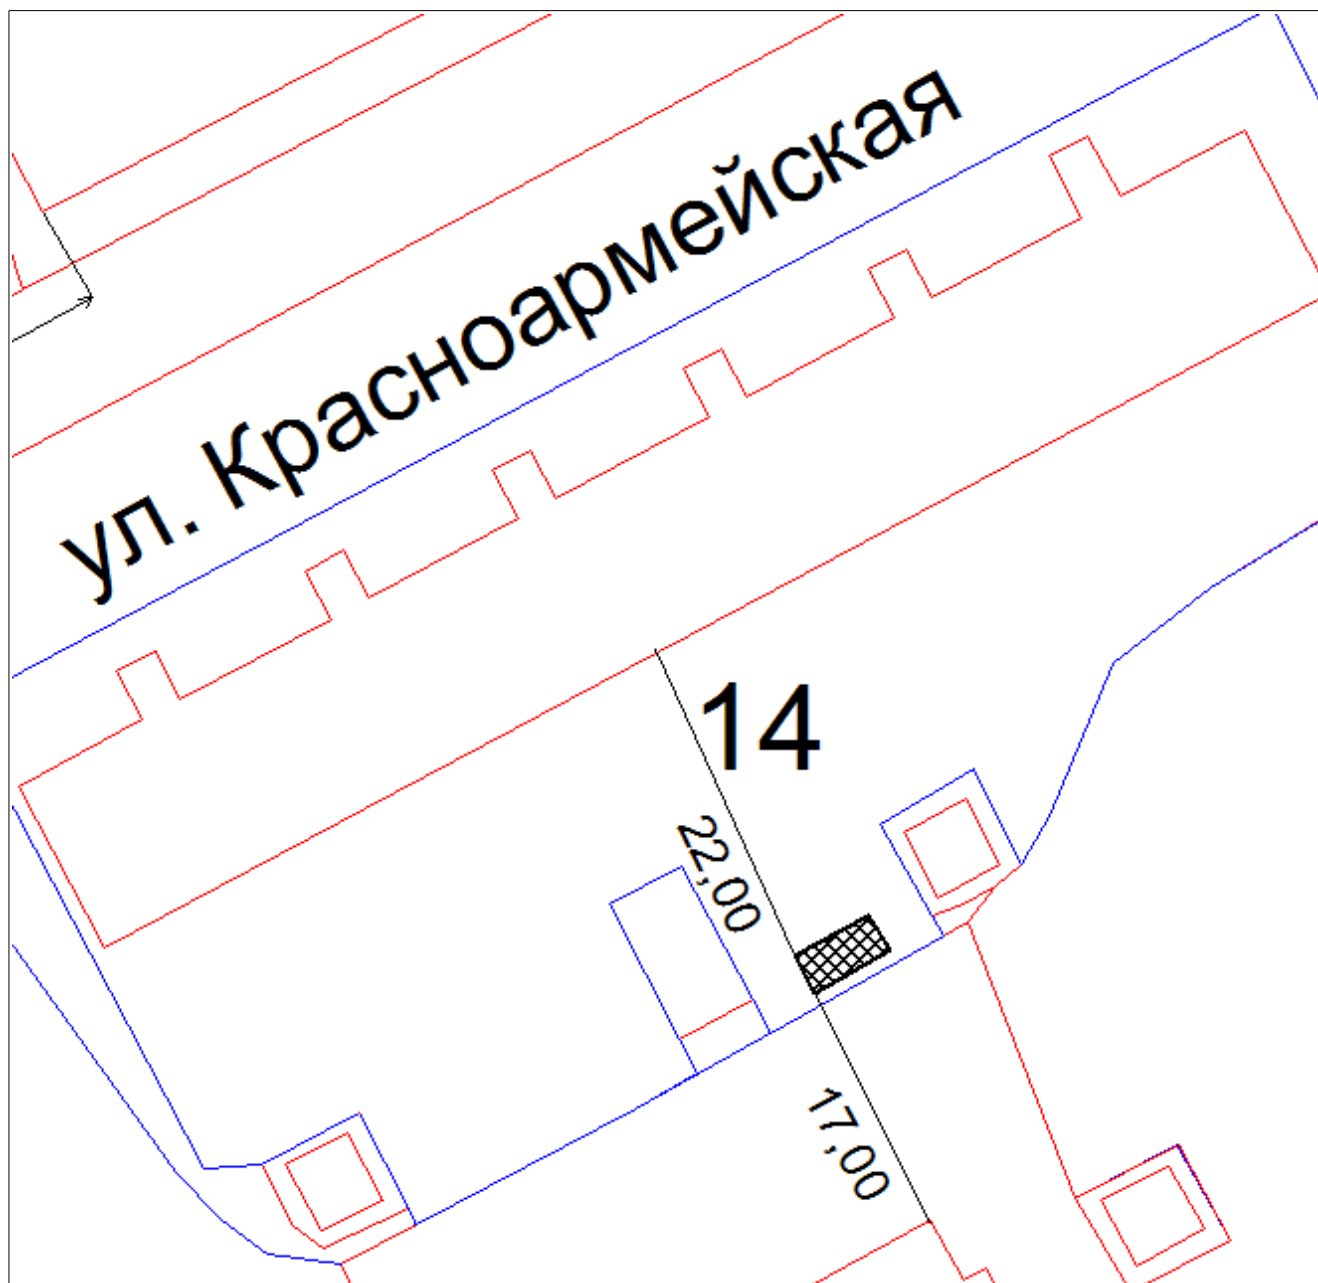

Приложение к перечню мест для временного
накопления отходов на территории
муниципального образования «Онежское»

Схема №3

расположения контейнерной площадки в кадастровом квартале 29:27:060245,
г. Онега, в 22,0 метрах юго-восток от дома №14 по ул. Красноармейская.

- контейнерная площадка

M1:500