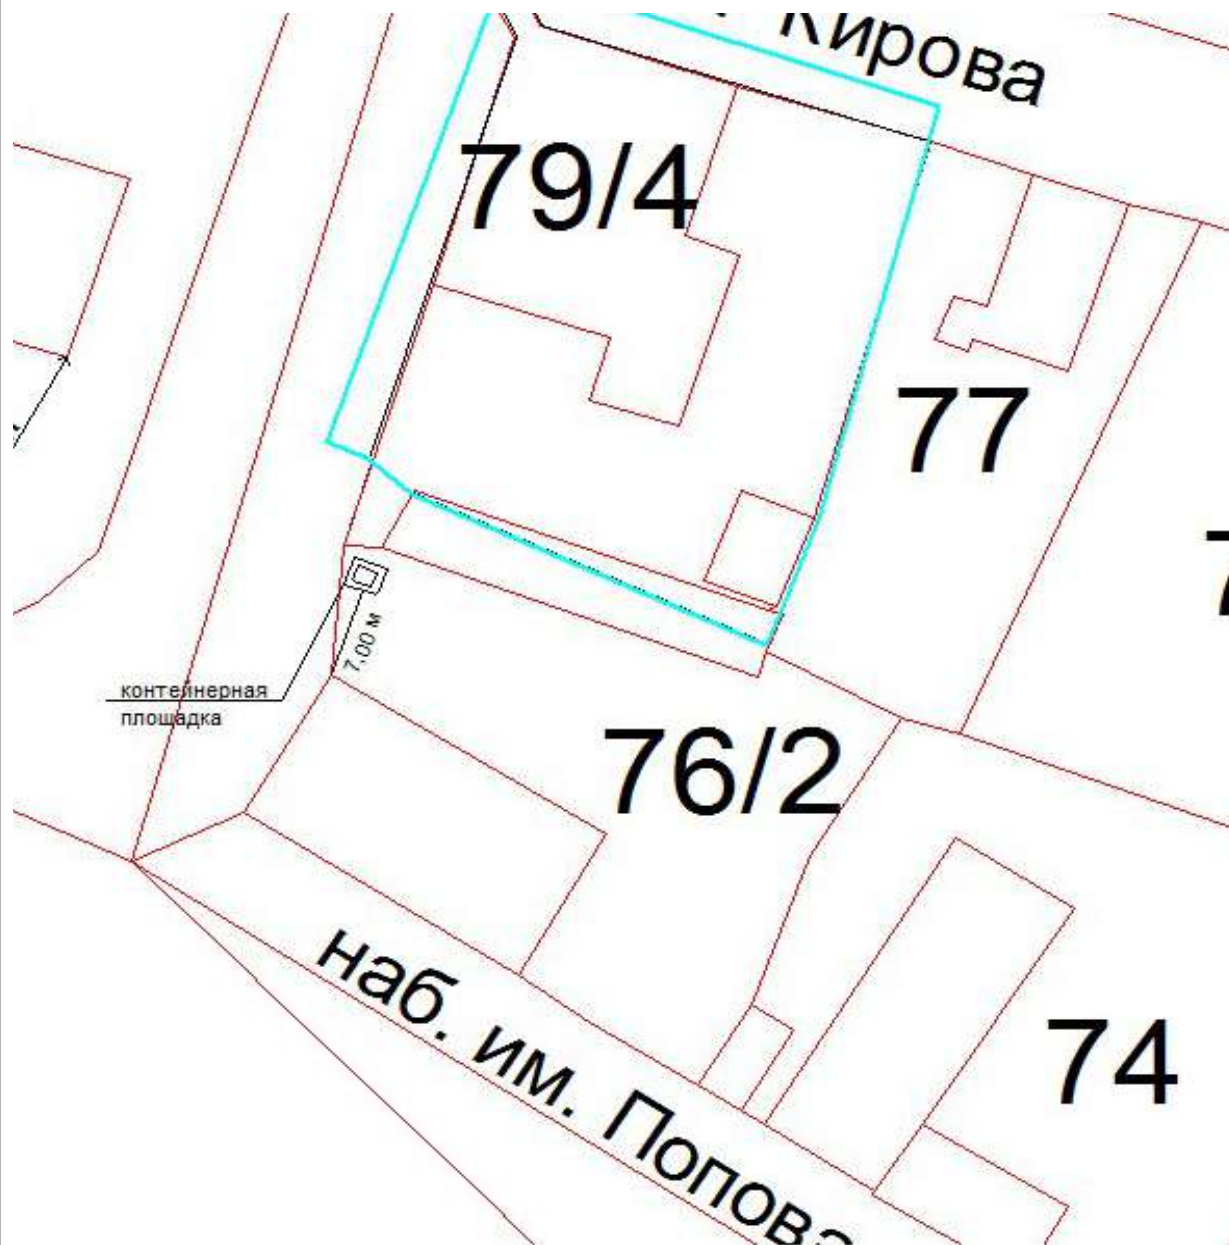

Схема №37
расположения контейнерной площадки
г. Онега, в 7,00 метрах на северо-восток от дома №76 по наб.им. Попова.

Схема №38
расположения контейнерной площадки
г. Онега, в 11,00 метрах на северо-восток от дома №146 по пр. Октябрьский.