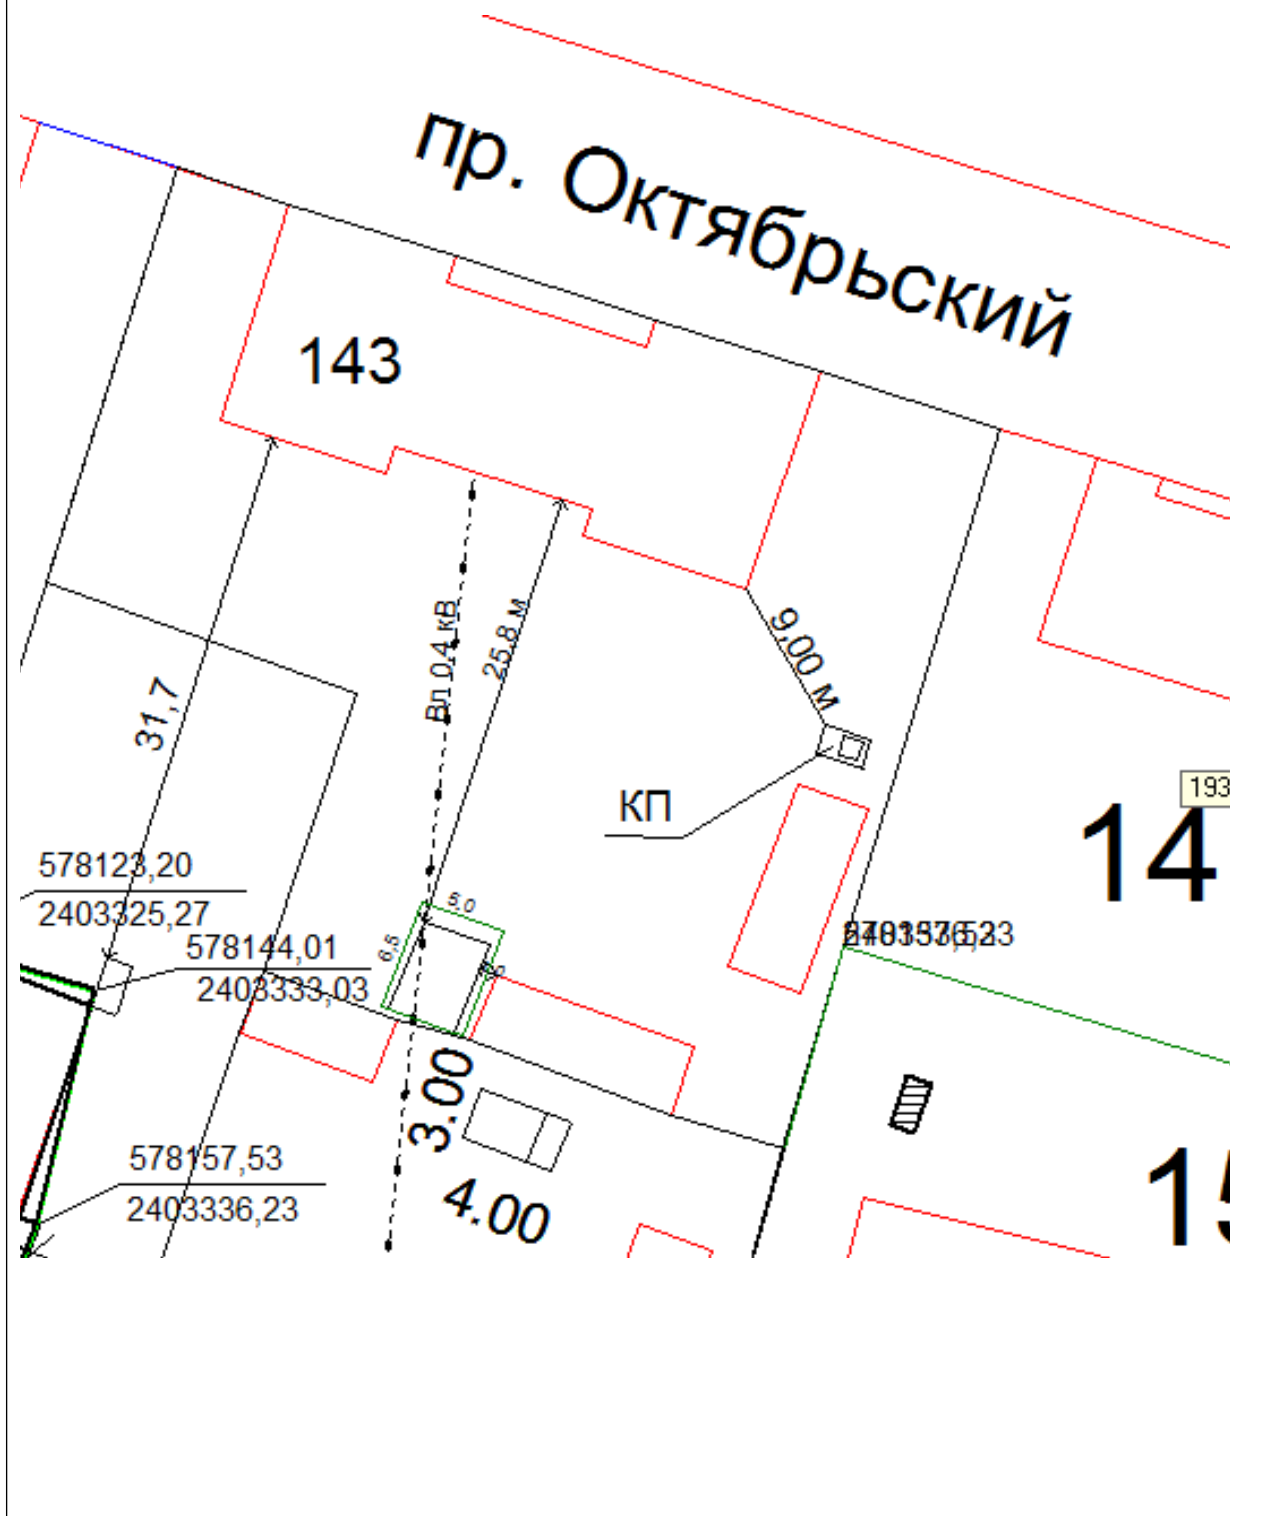

Схема №33
расположения контейнерной площадки
г. Онега, в 20,00 метрах на юго-восток от дома №141 по пр.Октябрьский.

Схема №34
расположения контейнерной площадки
г. Онега, в 9,00 метрах на юго-восток от дома №143 по пр.Октябрьский.