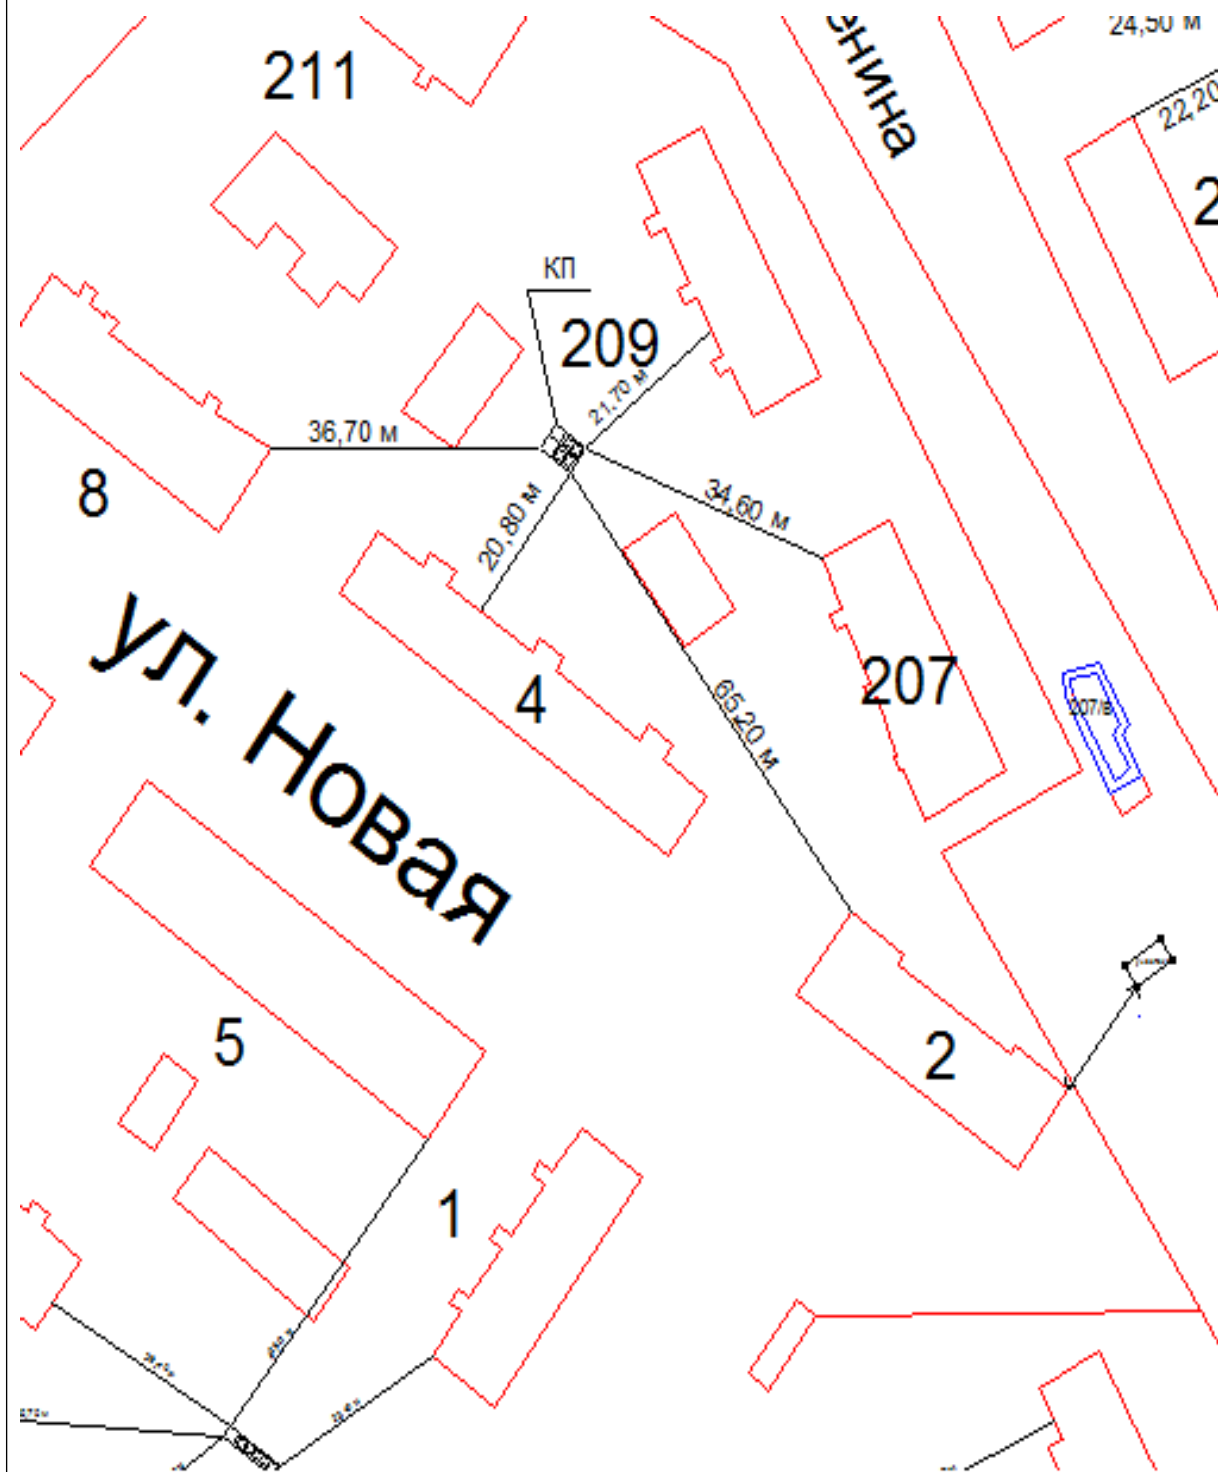

Схема №72
расположения контейнерной площадки
г. Онега, в 22,20 метрах на северо-восток от дома №214 по пр. Ленина.

Схема №73
расположения контейнерной площадки
г. Онега, в 36,70 метрах на северо-запад от дома №207 по пр. Ленина.