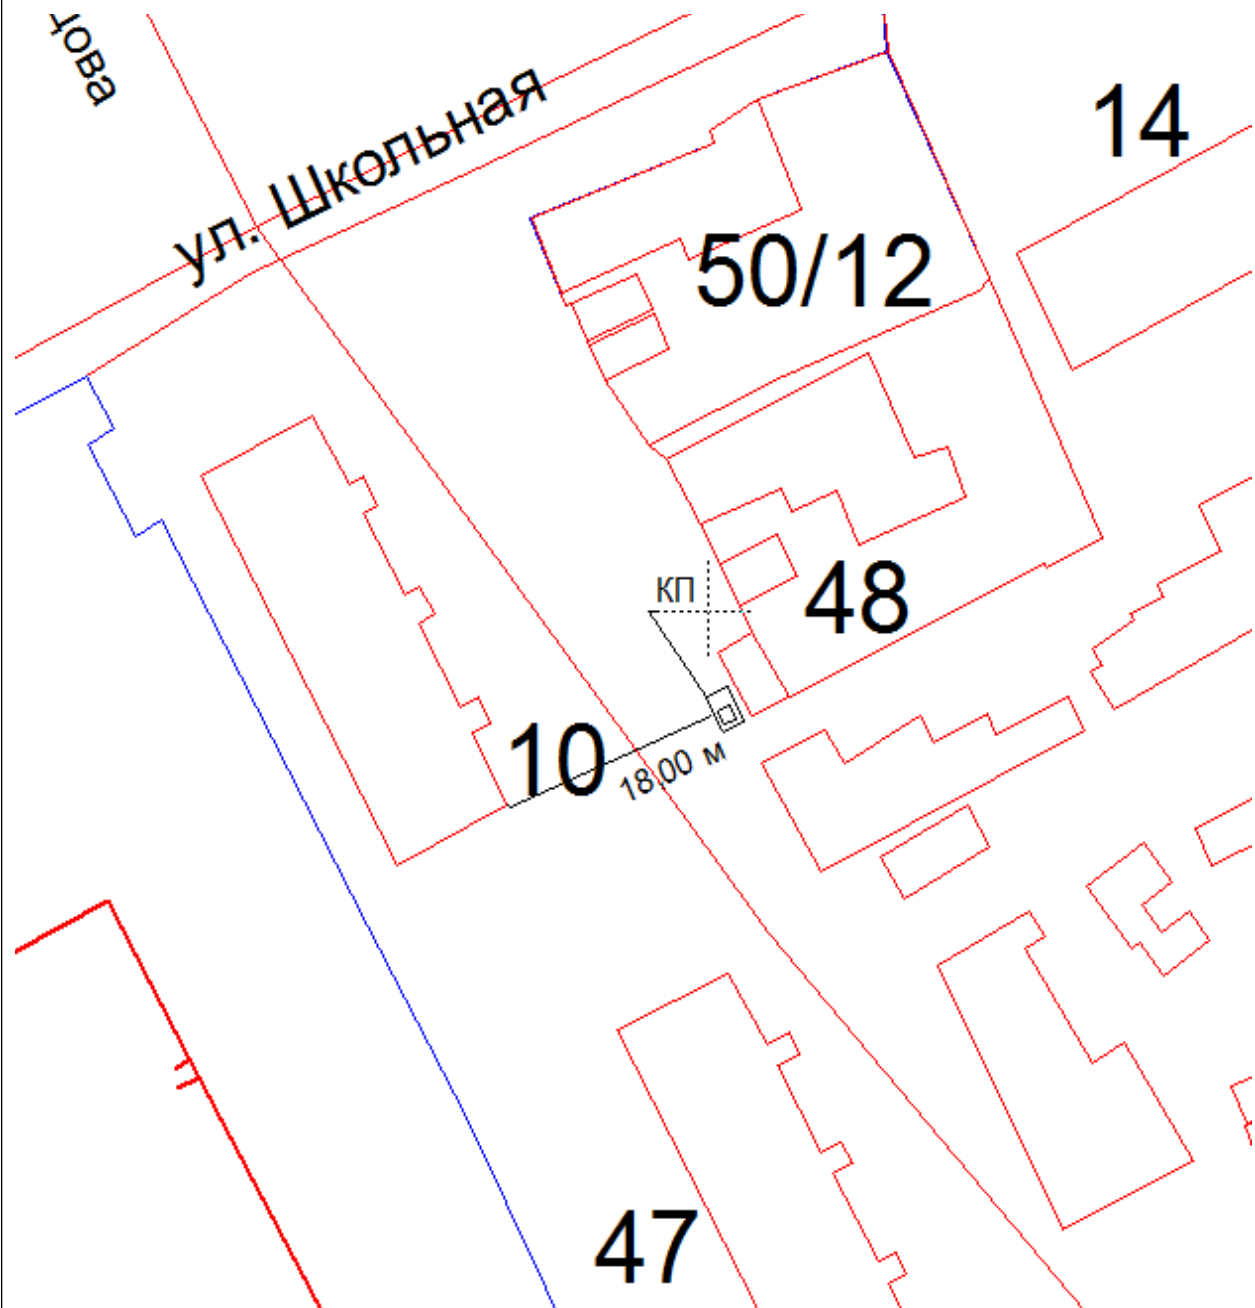

Схема №61
расположения контейнерной площадки
г. Онега, в 20,00 метрах на северо-запад от дома №11-а по ул. Вересового.

Схема №62
расположения контейнерной площадки
г. Онега, в 18,00 метрах на северо-восток от дома №10-а по ул. Школьная.