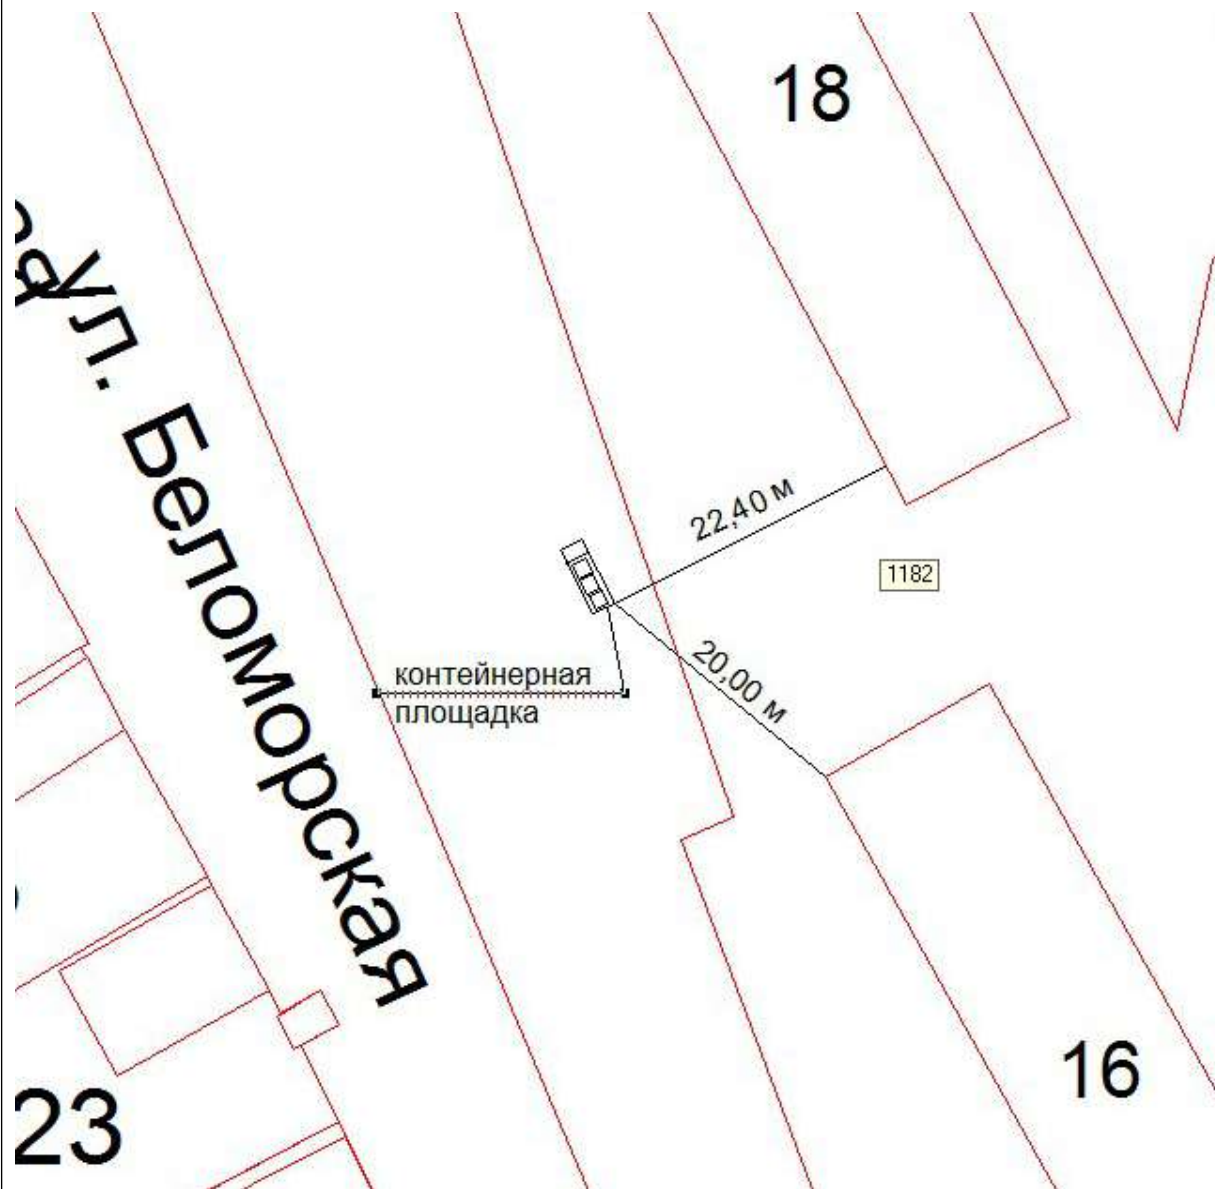

Схема №80
расположения контейнерной площадки
г. Онега, в 27,40 метрах на северо-запад от дома №25 по ул. Матросова.

Схема №81
расположения контейнерной площадки
г. Онега, в 15,00 метрах на северо-восток от дома №71-а по ул. Загородная..