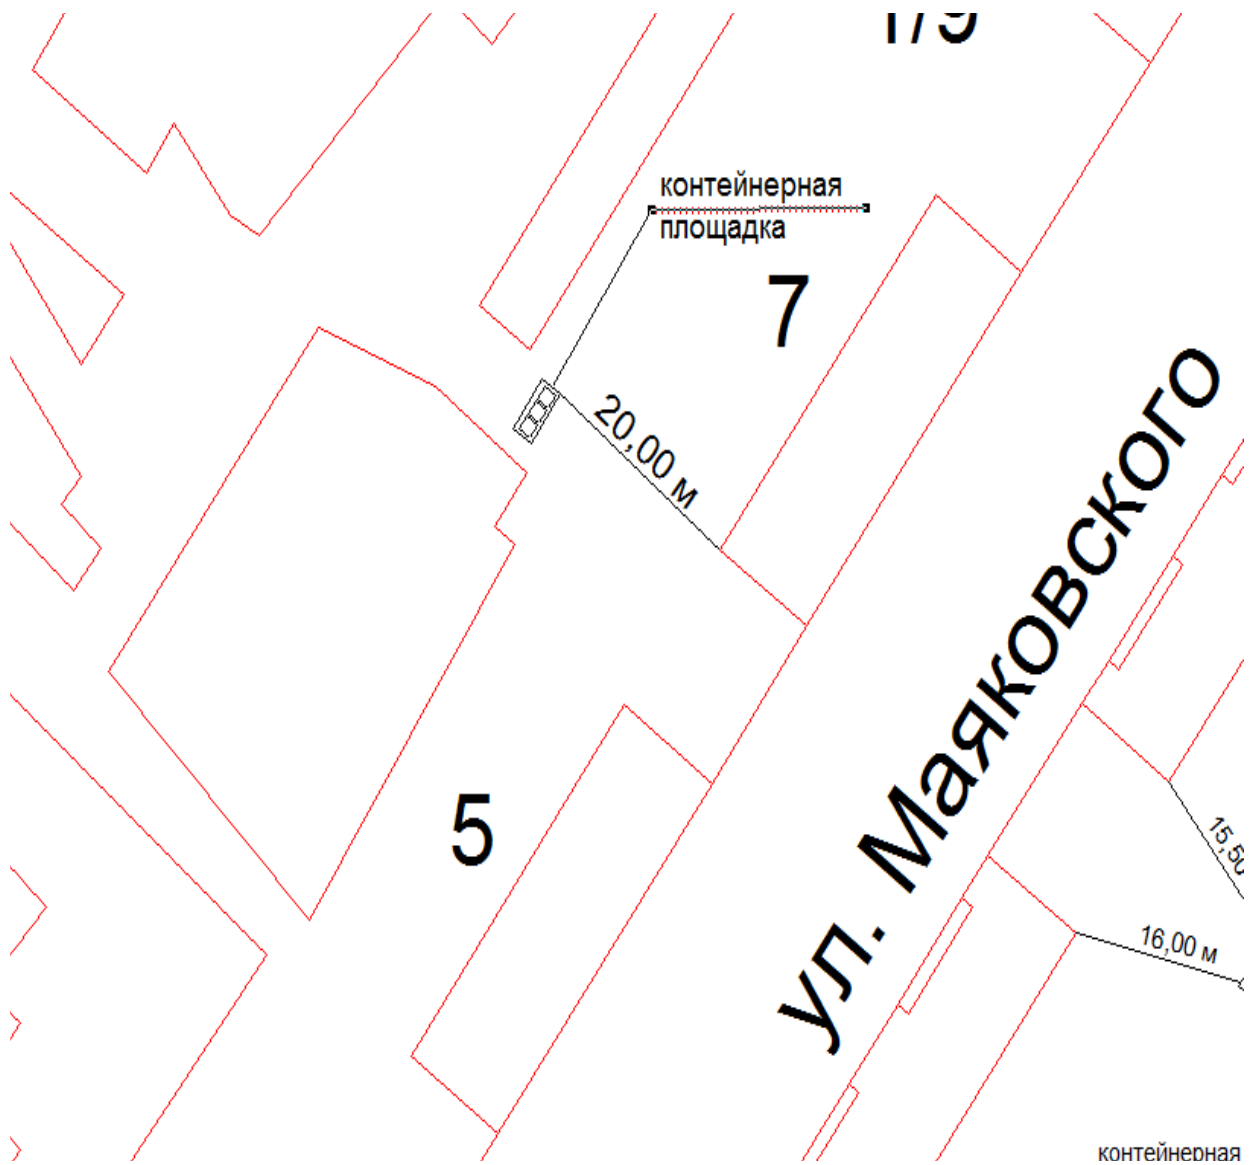

Схема №115
расположения контейнерной площадки
г. Онега, в 20,00 метрах на северо-запад от дома №7 по ул. Маяковского.

Схема №116
расположения контейнерной площадки
г. Онега, в 33,00 метрах на северо-запад от дома №1 по ул. Маяковского.