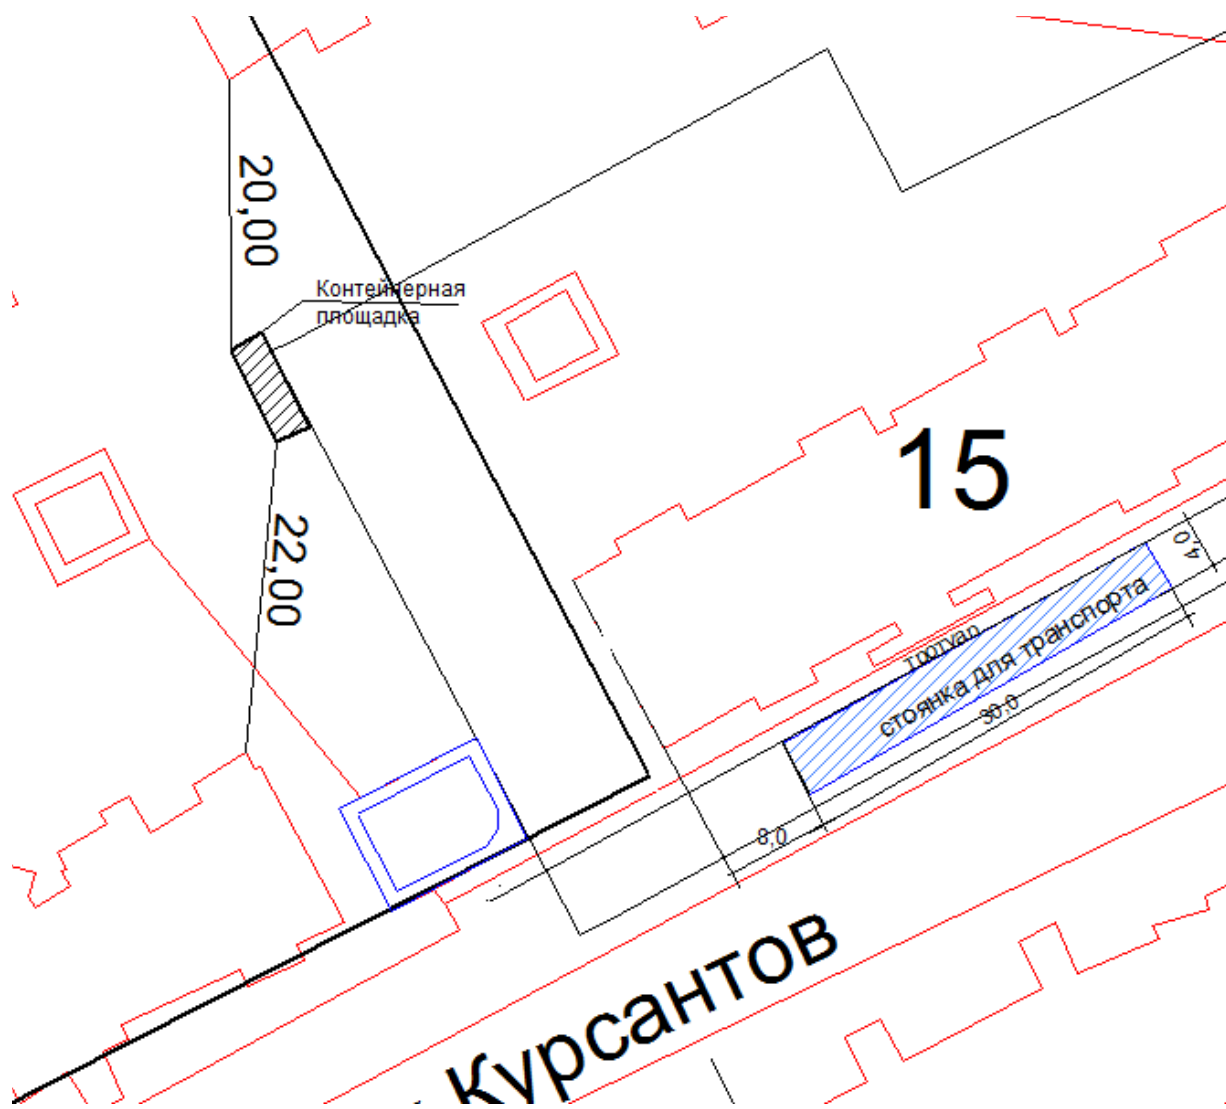

Схема № 129
расположения контейнерной площадки
г. Онега, в 20,00 метрах на юго-запад от дома № 180 по пр. Ленина