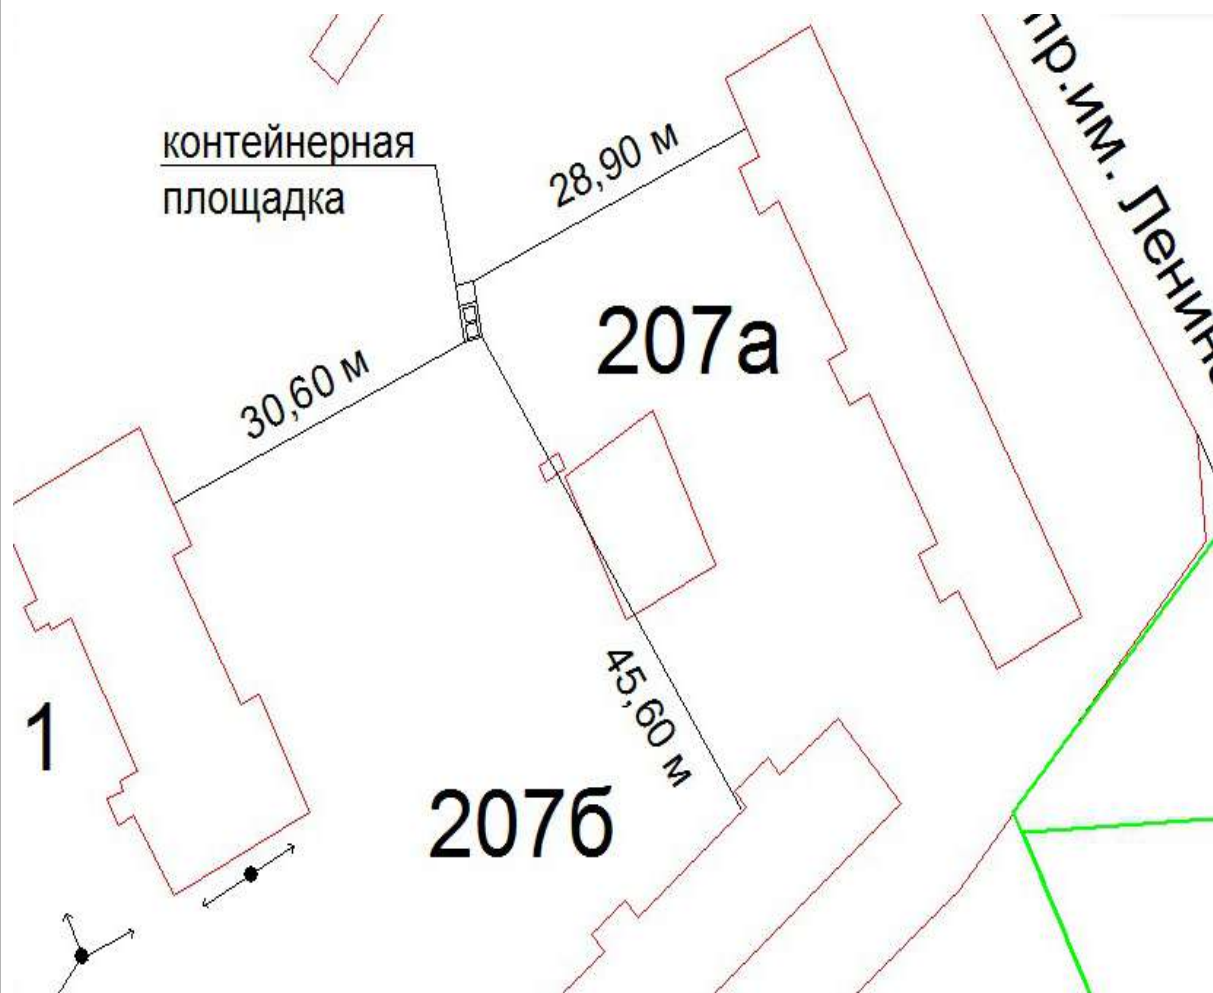

Схема №74
расположения контейнерной площадки
г. Онега, в 29,00 метрах на юго-запад от дома №207-а по пр. Ленина.

Схема №75
расположения контейнерной площадки
г. Онега, в 22,40 метрах на северо-восток от дома №5 по пер. Рочевский.