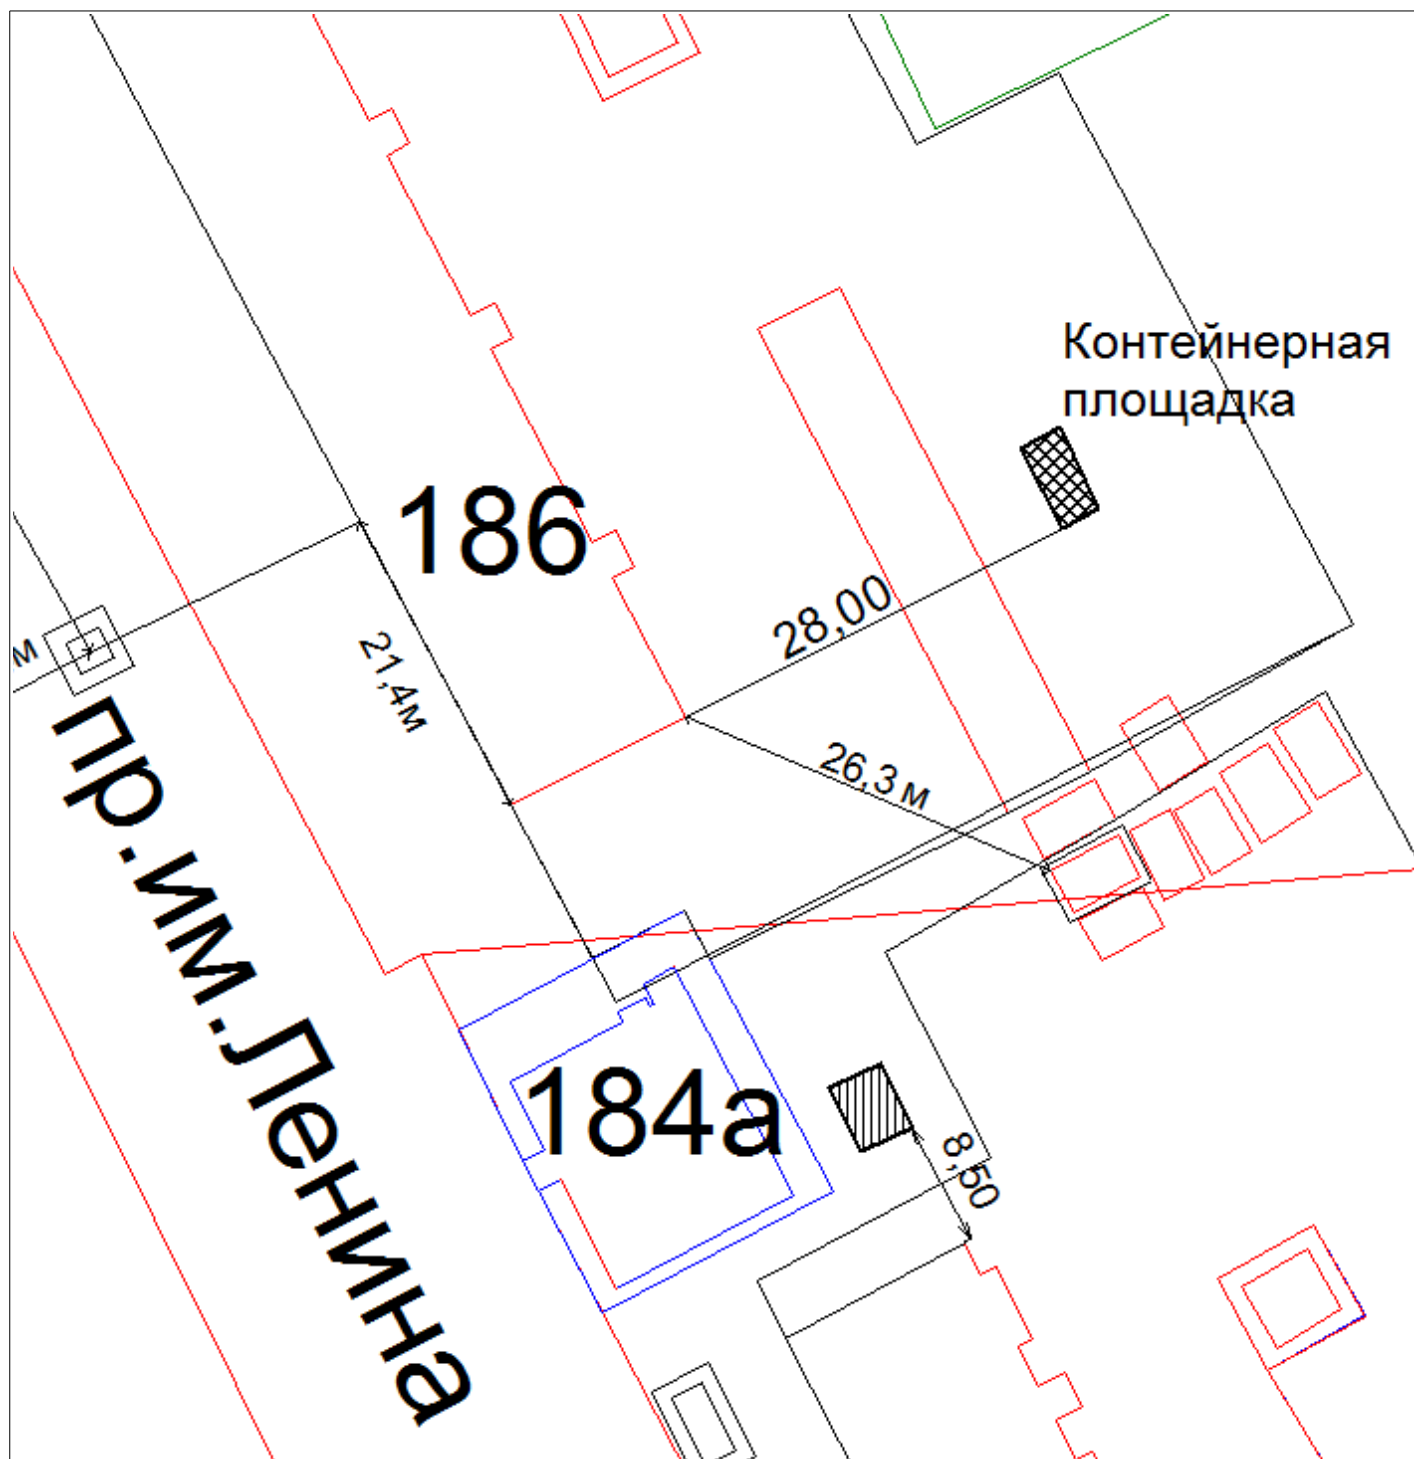

Приложение к перечню мест для временного
накопления отходов на территории
муниципального образования «Онежское»

Схема №9
расположения контейнерной площадки в кадастровом квартале 29:27:060238,
г. Онега, в 28,0 метрах северо-восток от дома №186 по пр. Ленина.

- контейнерная площадка

M1:500