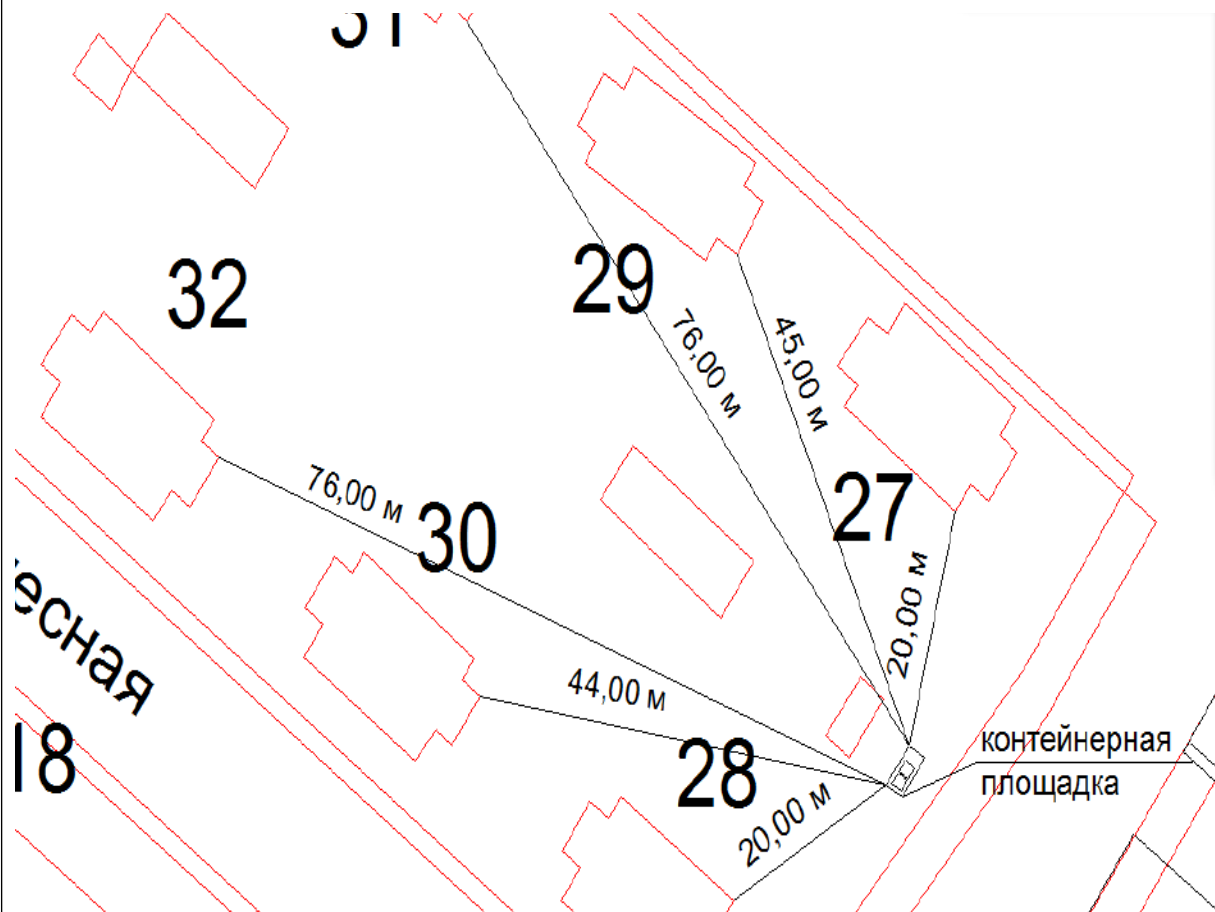

3

Схема №99
расположения контейнерной площадки
г. Онега, в 17,00 метрах северо-восток от дома №8 по ул. Приморская.

Схема №100
расположения контейнерной площадки
г. Онега, в 20,00 метрах северо-восток от дома №28 по ул. Ударников.
согласовать 35-36