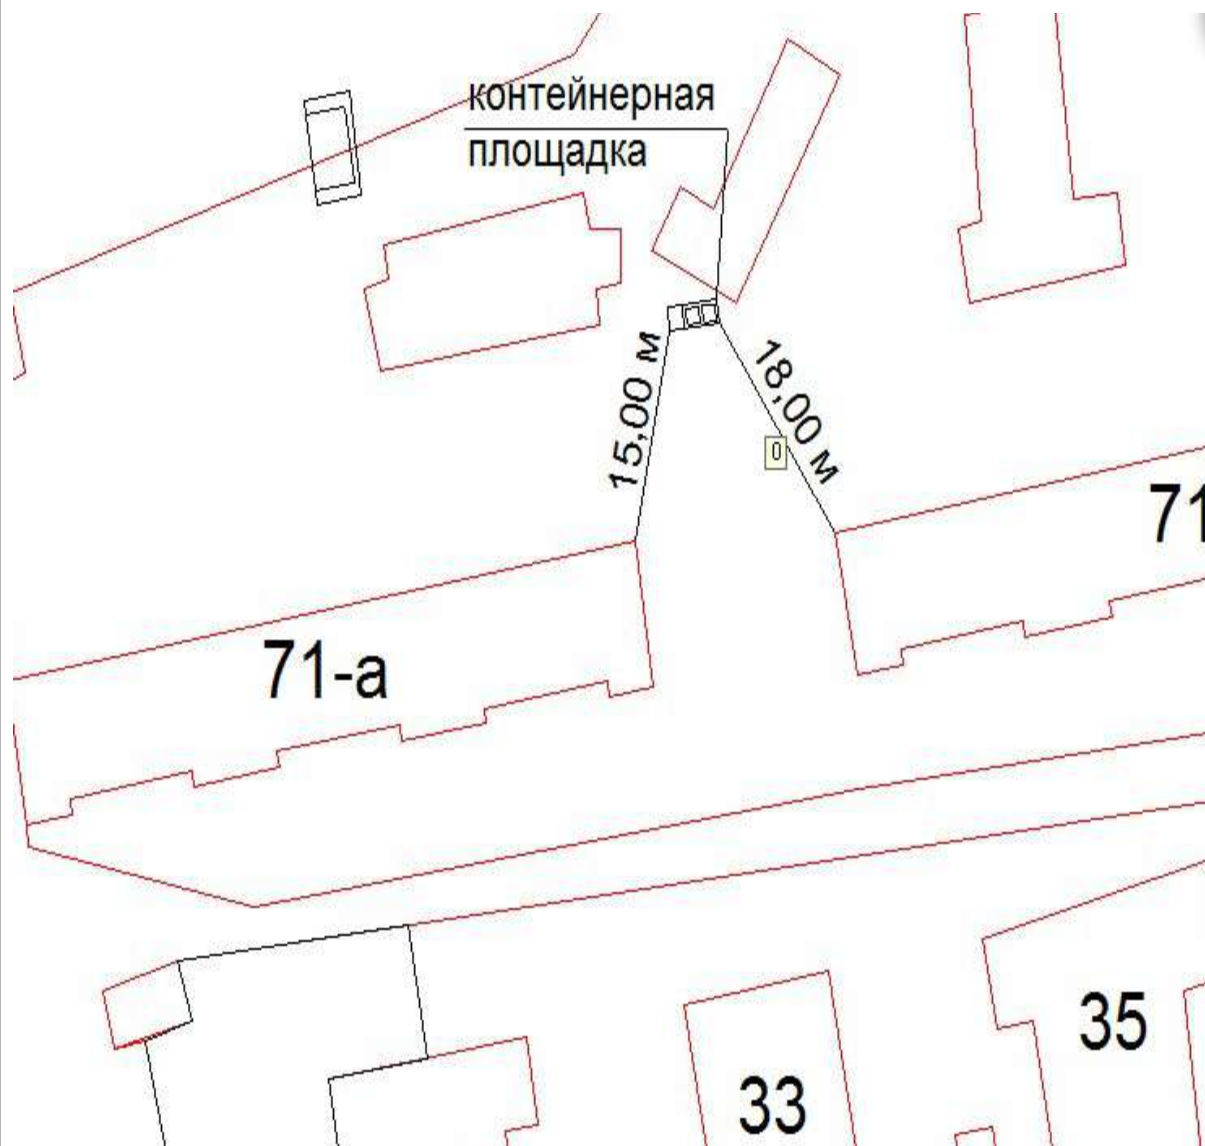

Схема №80
расположения контейнерной площадки
г. Онега, в 27,40 метрах на северо-запад от дома №25 по ул. Матросова.

Схема №81
расположения контейнерной площадки
г. Онега, в 15,00 метрах на северо-восток от дома №71-а по ул. Загородная..