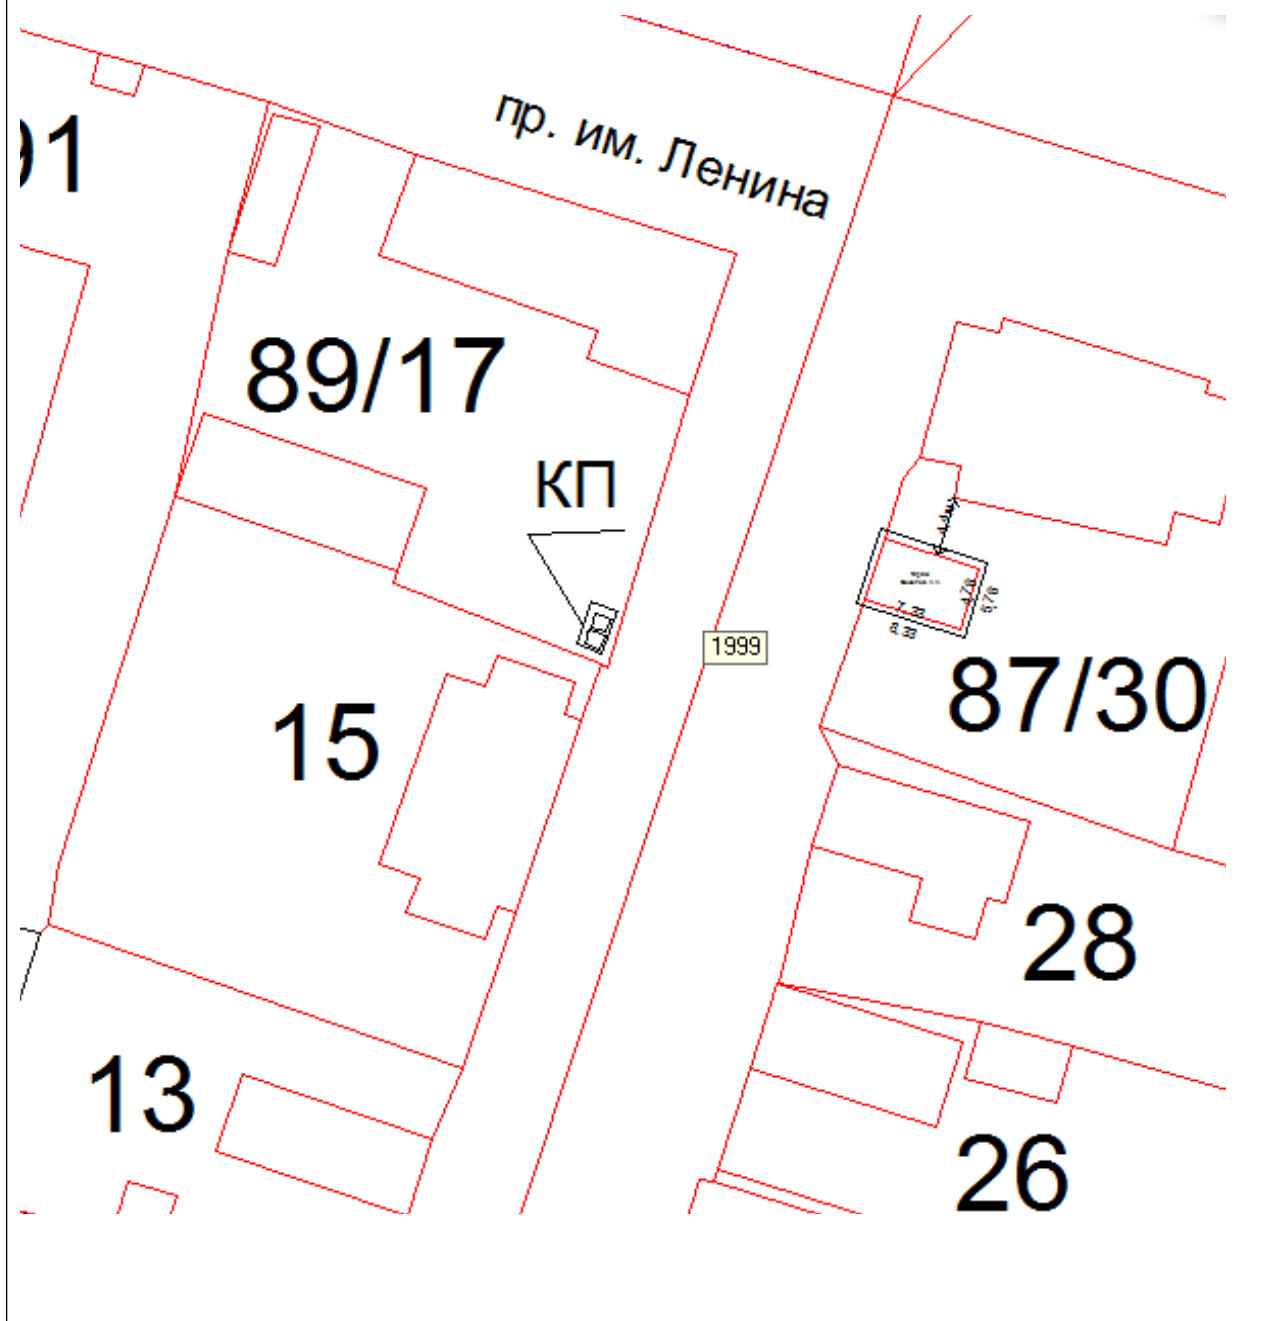

Схема №26
расположения контейнерной площадки
г. Онега, в 14,00 метрах на северо-восток дома №22 по наб.им. Попова.

Схема №27
расположения контейнерной площадки
г. Онега, в 12,00 метрах на юго-восток от дома №89 по пр.Ленина.