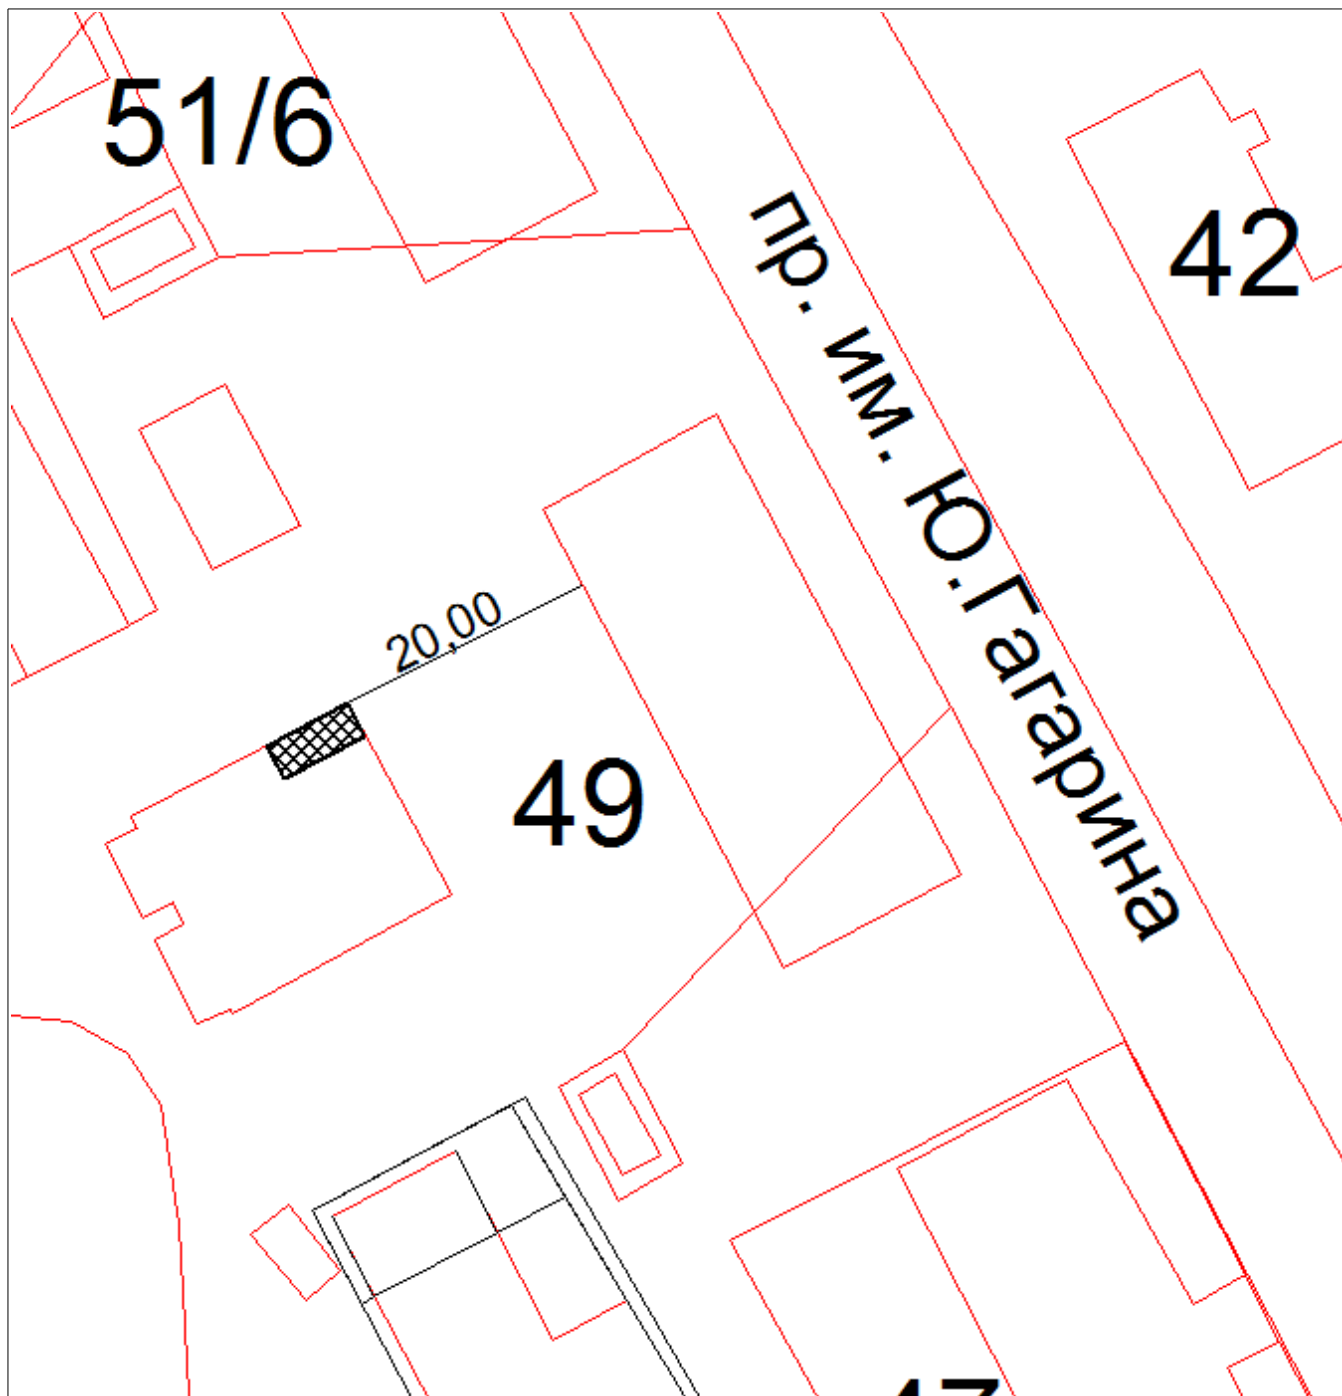

Приложение к перечню мест для временного
накопления отходов на территории
муниципального образования «Онежское»

Схема №11
расположения контейнерной площадки в кадастровом квартале 29:27:060230,
г. Онега, в 20,0 метрах юго-запад от дома №49 по пр. Гагарина.

- контейнерная площадка

M1:500