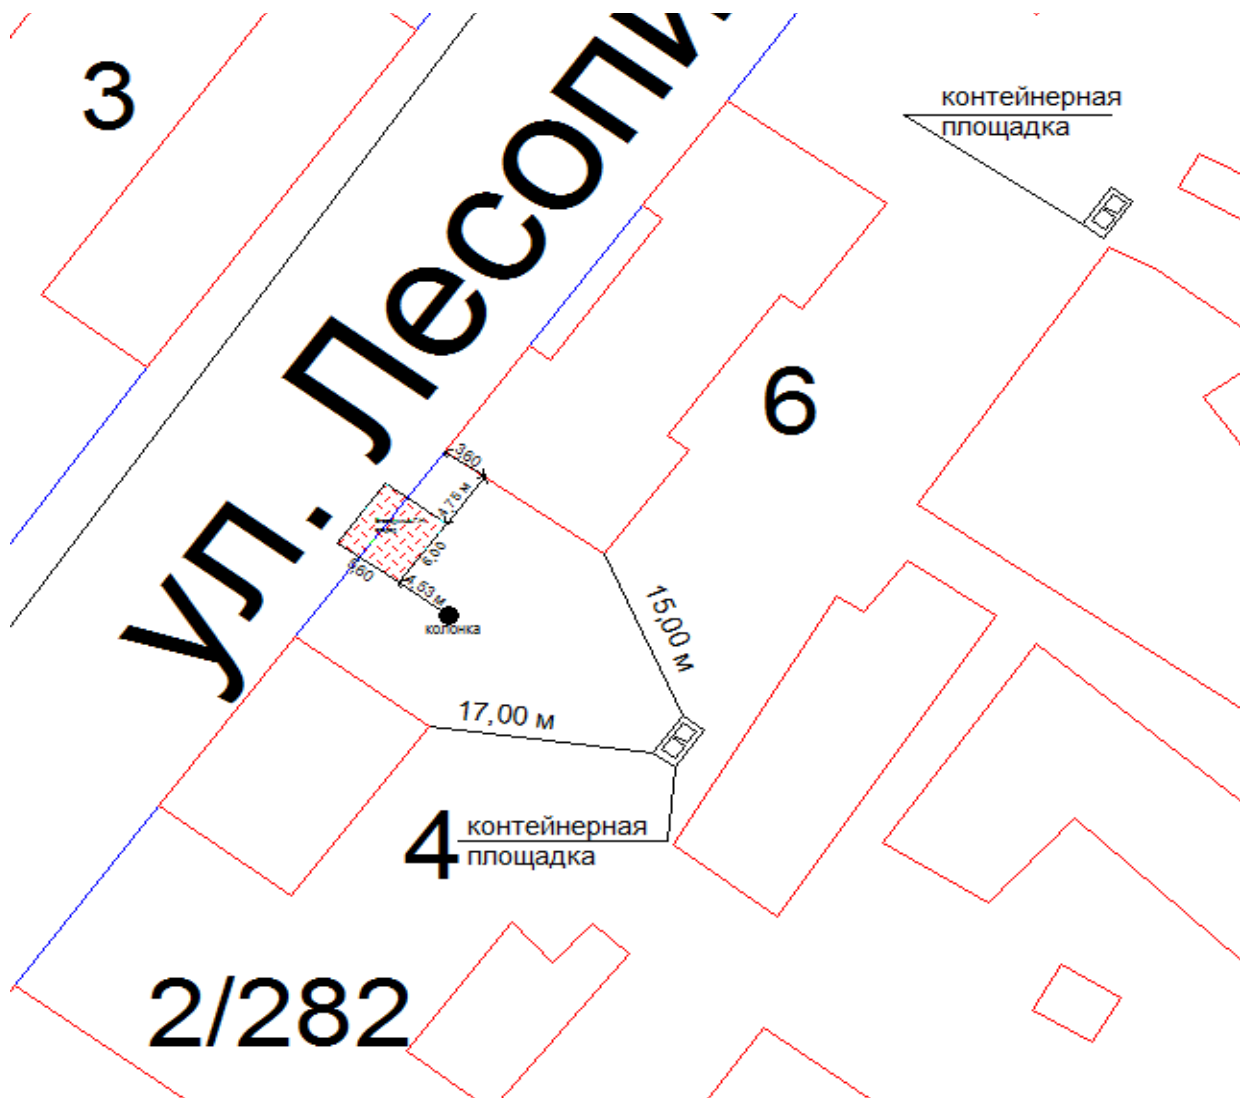

Схема №117
расположения контейнерной площадки
г. Онега, в 15,00 метрах на северо-восток от дома №3 по ул. Лесопильщиков.

Схема №118
расположения контейнерной площадки
г. Онега, в 15,00 метрах на юго-восток от дома №6 по ул. Лесопильщиков.