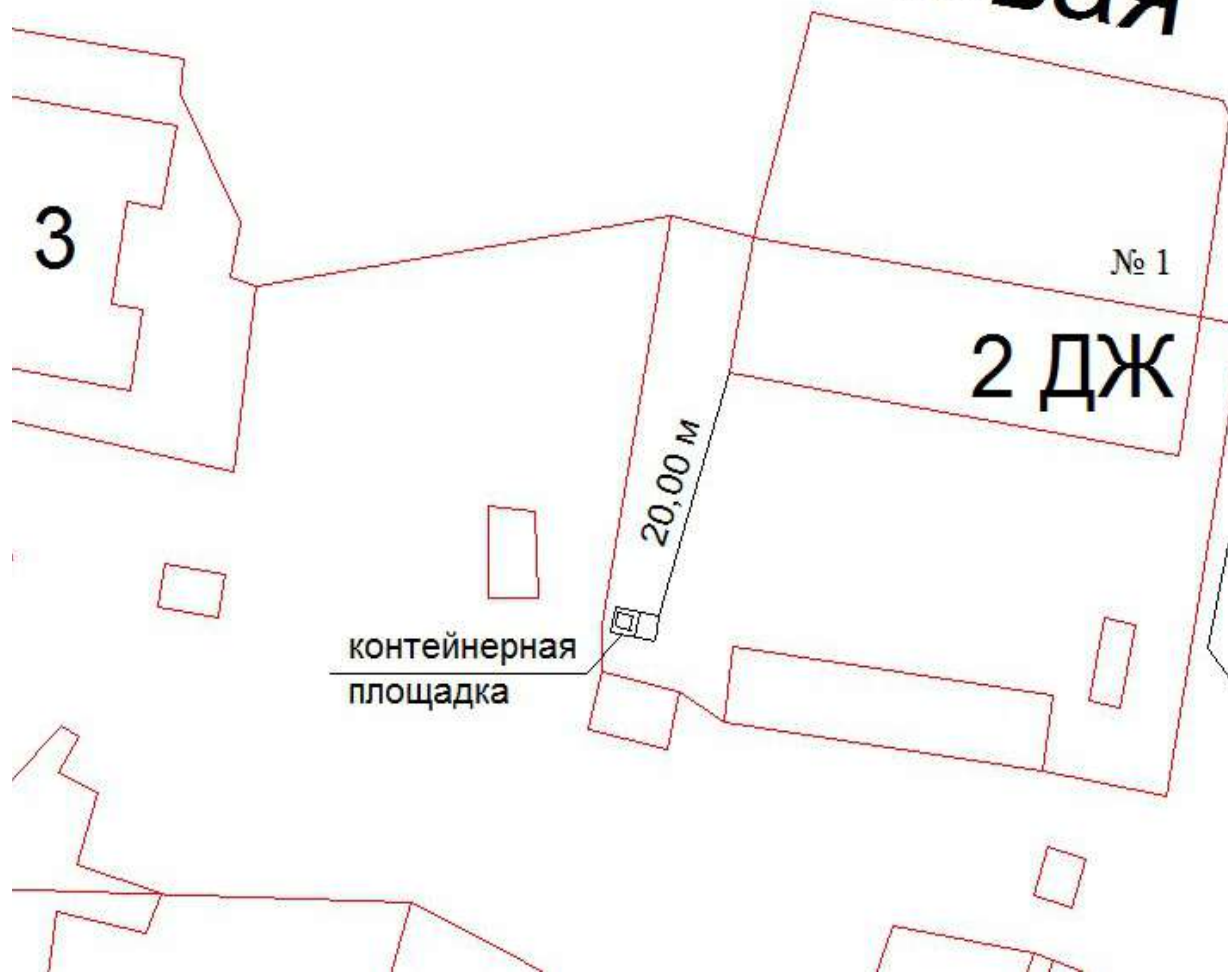

Схема №21
расположения контейнерной площадки
г. Онега, в 20,00 метрах на юго-запад от дома №1 по ул. Полевая.

ул. Полевая

Схема №22
расположения контейнерной площадки
г. Онега, в 20,00 метрах на северо-запад от дома №4 по пер. Андозерский.