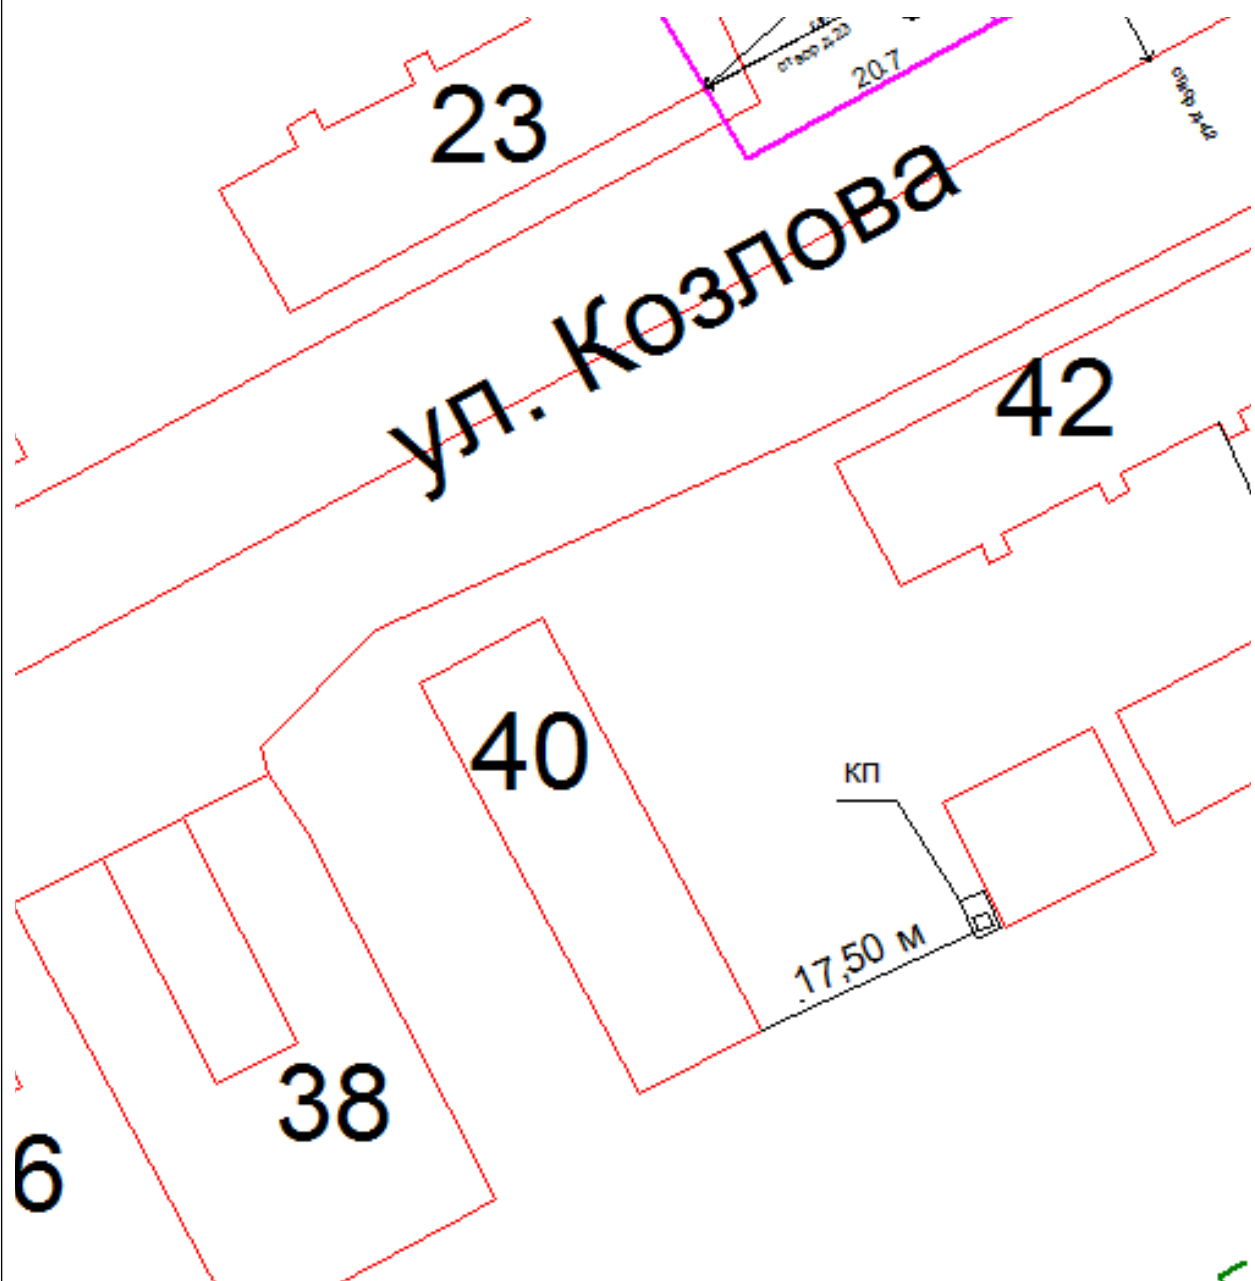

Схема №49
расположения контейнерной площадки
г. Онега, в 17,50 метрах на северо-восток от дома №40 по ул. Козлова.

Схема №50
расположения контейнерной площадки
г. Онега, в 24,80 метрах на северо-восток от дома №21 по ул. Козлова.