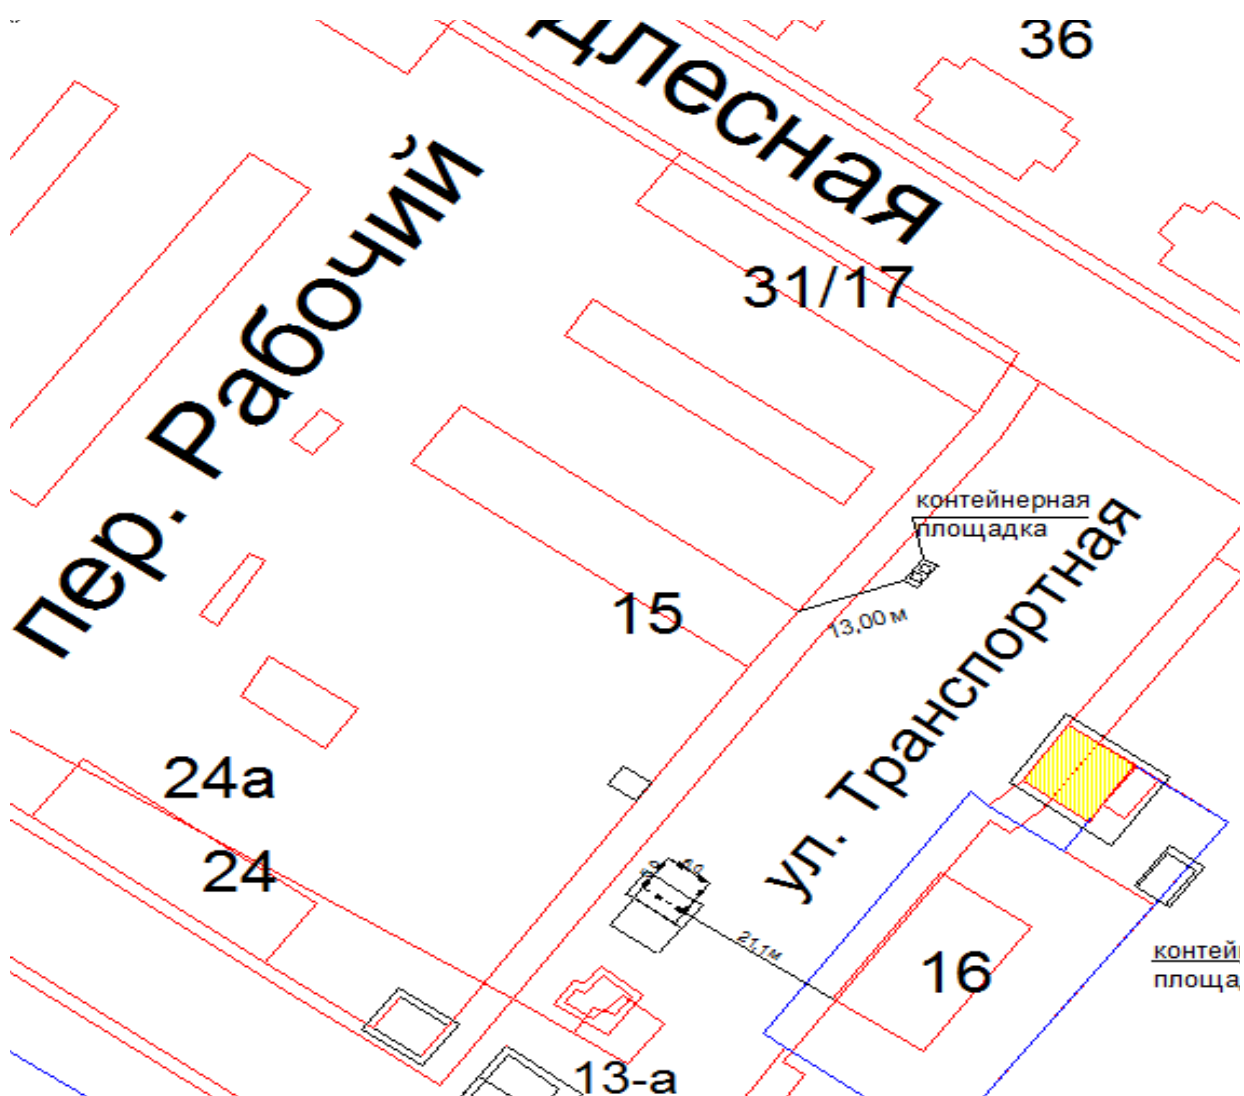

Схема №103
расположения контейнерной площадки
г. Онега, в 13,00 метрах северо-восток от дома №15 по ул. Транспортная.

Схема №104
расположения контейнерной площадки
г. Онега, в 20,00 метрах юго-запад от дома №33 по ул. Подлесная.