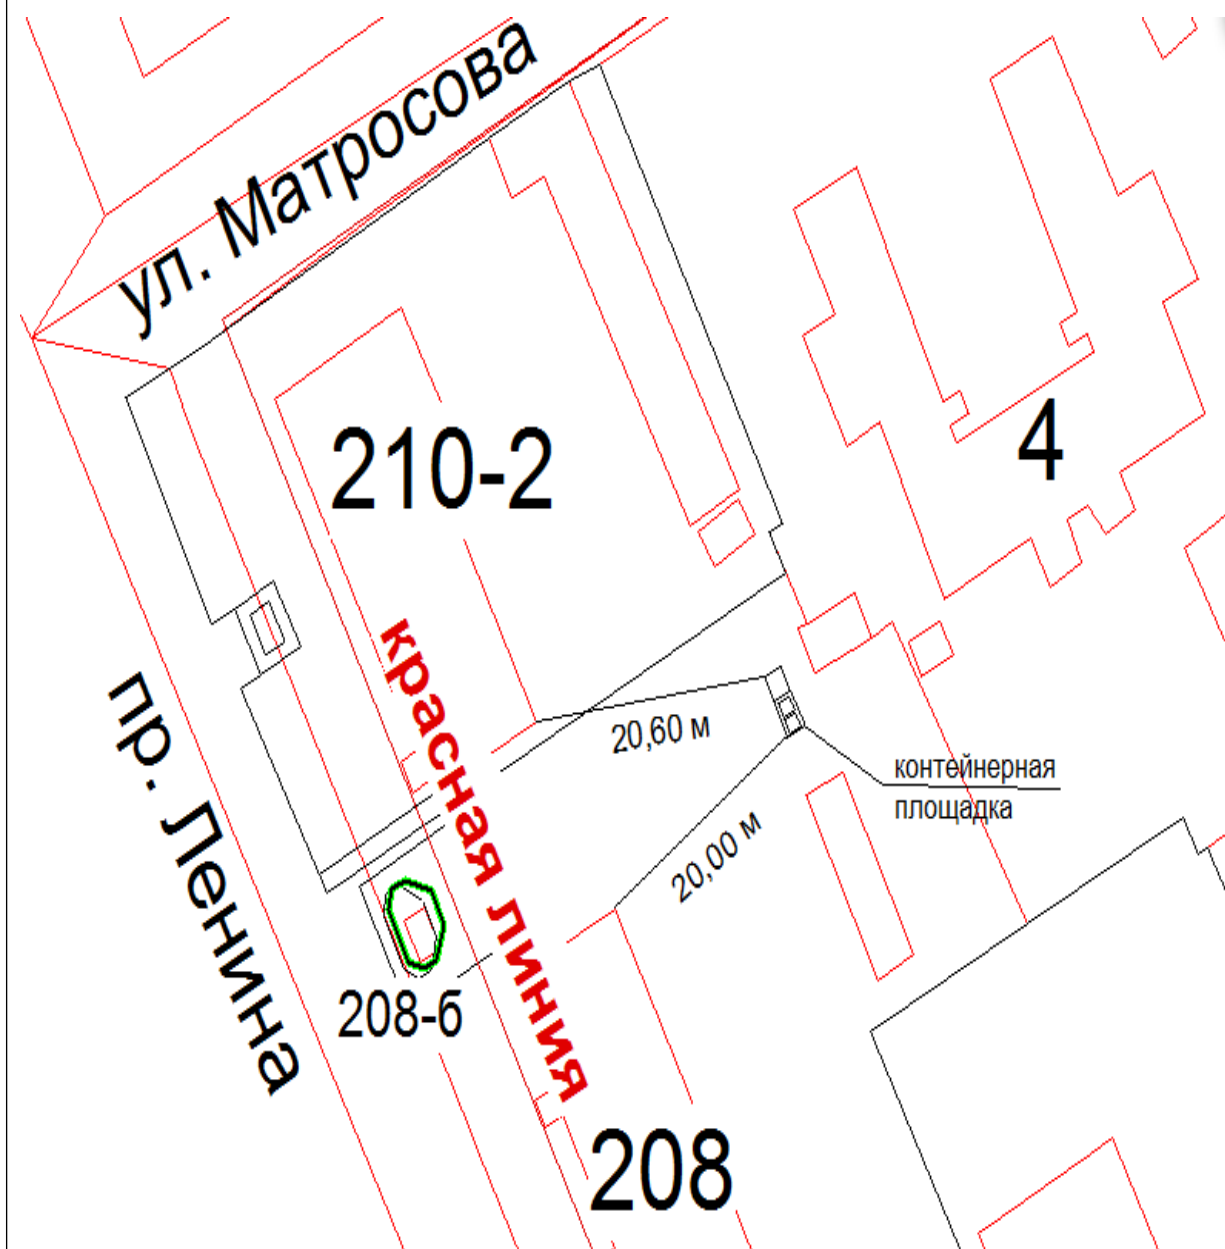

Схема №70
расположения контейнерной площадки
г. Онега, в 17,70 метрах на юго-восток от дома №206 по пр. Ленина.

Схема №71
расположения контейнерной площадки
г. Онега, в 20,00 метрах на северо-восток от дома №208 по пр. Ленина.