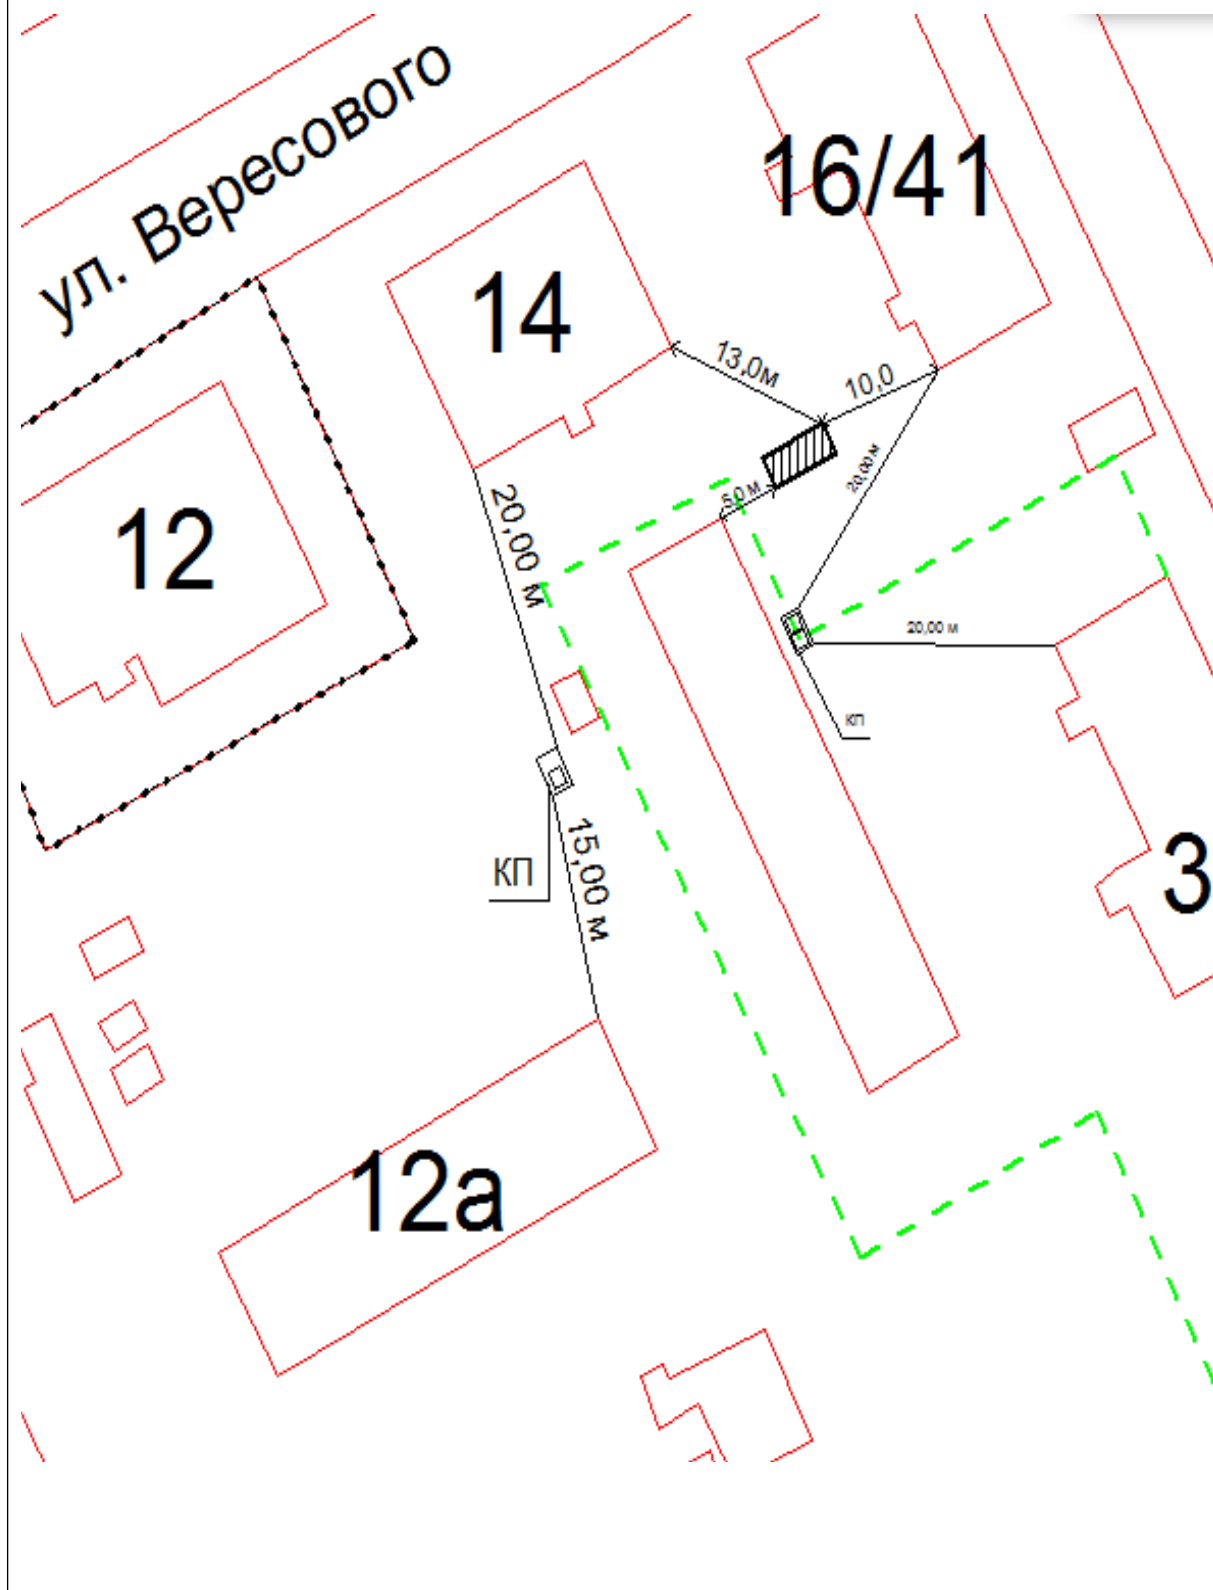

Схема №55
расположения контейнерной площадки
г. Онега, в 18,00 метрах на юго-восток от дома №10 по ул. Вересового.

Схема №56
расположения контейнерной площадки
г. Онега, в 20,00 метрах на юго-запад от дома №14 по ул. Вересового.