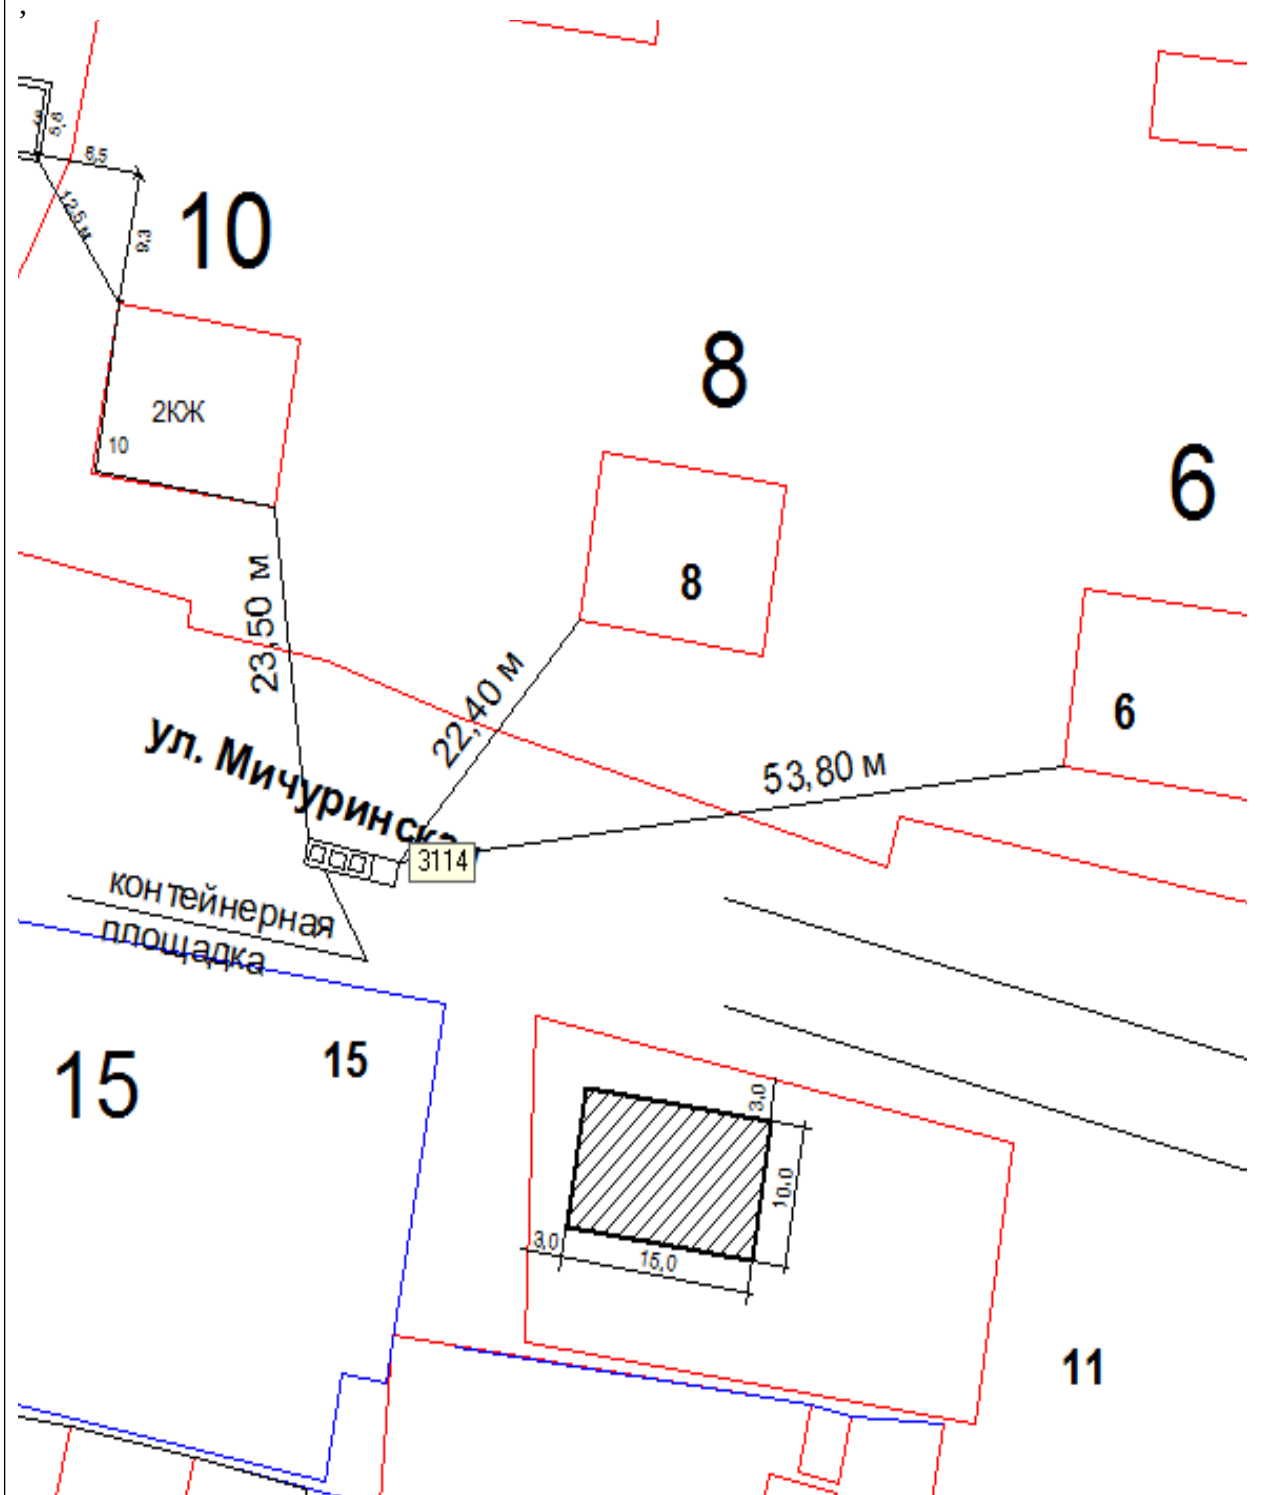

Схема №19
расположения контейнерной площадки
г. Онега, в 23,50 метрах на юго-восток от дома №10 по ул. Мичуринская.

Схема №20
расположения контейнерной площадки
г. Онега, в 26,00 метрах на юго-запад от дома №20-а по ул. Полевая.