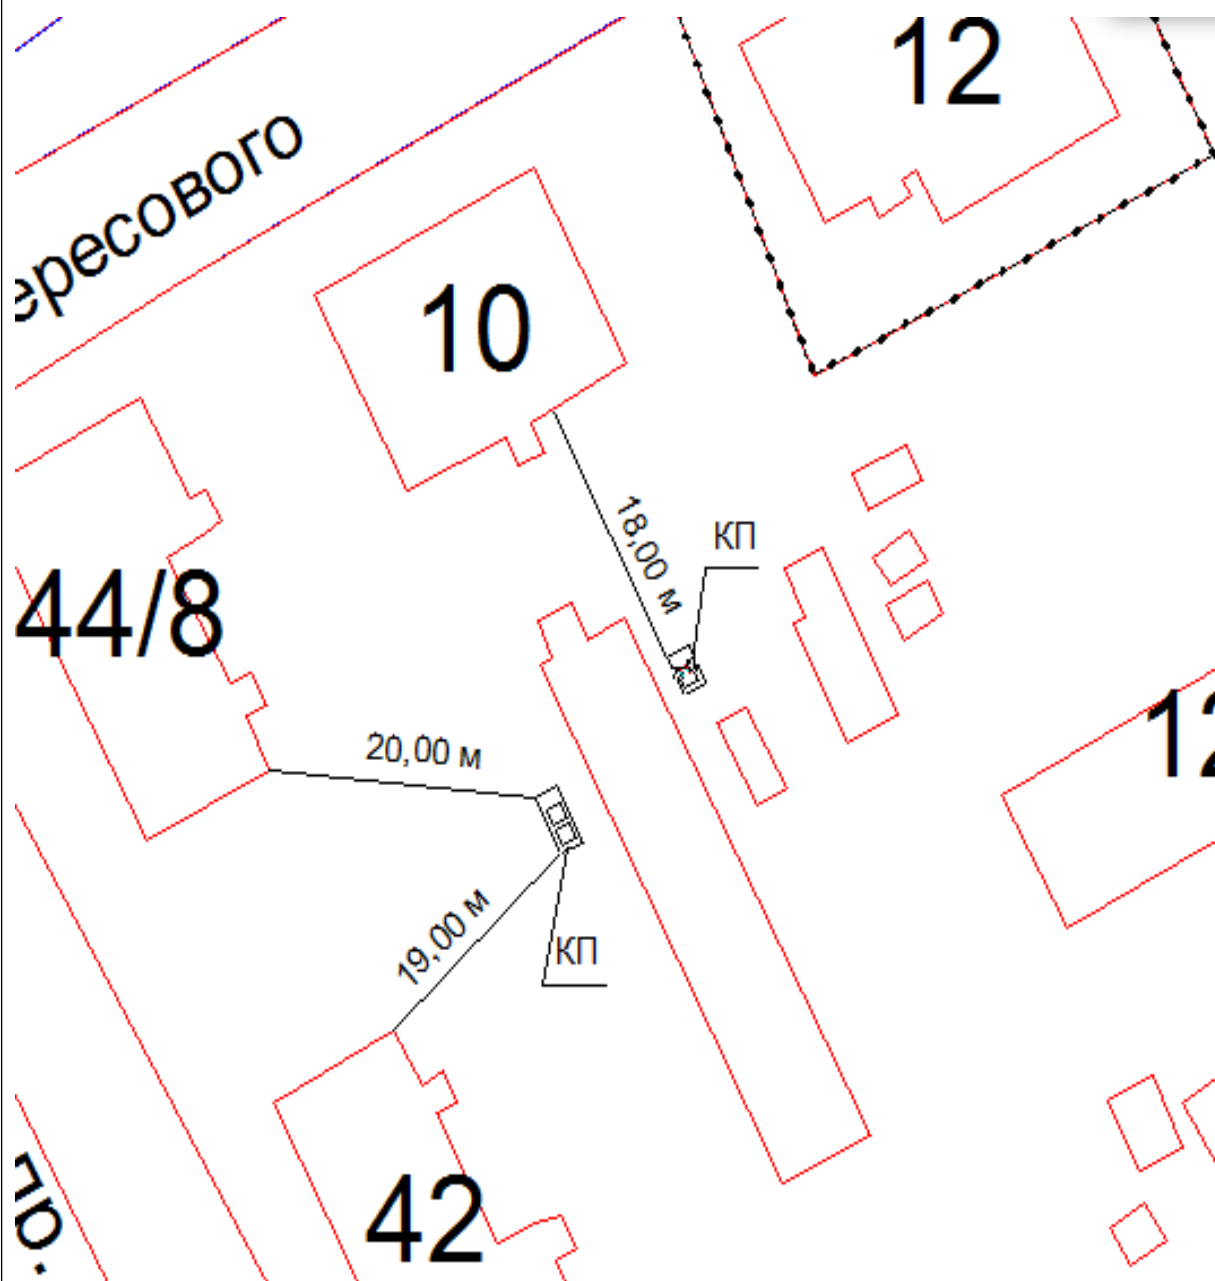

Схема №55
расположения контейнерной площадки
г. Онега, в 18,00 метрах на юго-восток от дома №10 по ул. Вересового.

Схема №56
расположения контейнерной площадки
г. Онега, в 20,00 метрах на юго-запад от дома №14 по ул. Вересового.