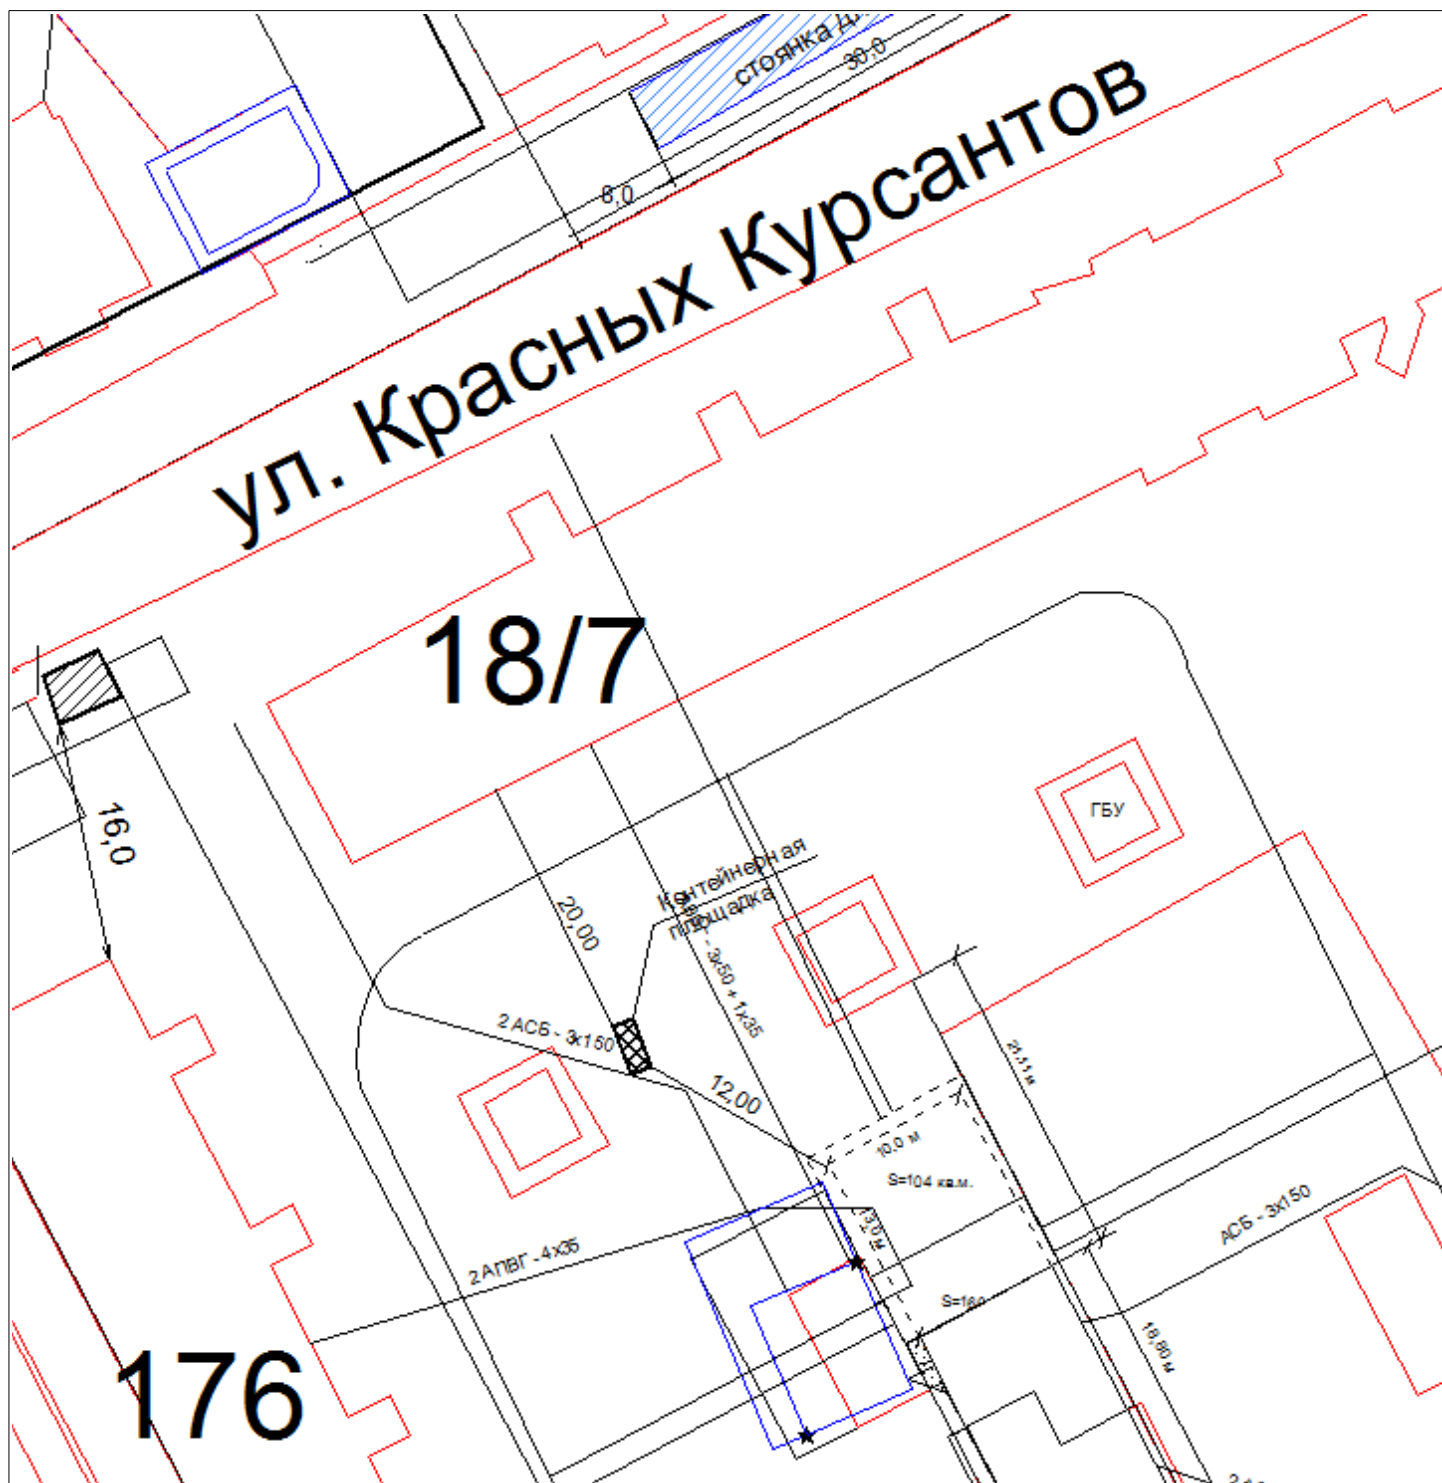

Приложение к перечню мест для временного
накопления отходов на территории
муниципального образования «Онежское»

Схема №4

расположения контейнерной площадки в кадастровом квартале 29:27:060251,
г. Онега, в 20,0 метрах юго-запад от дома №18/7 по ул. Красных Курсантов.

- контейнерная площадка

M1:500