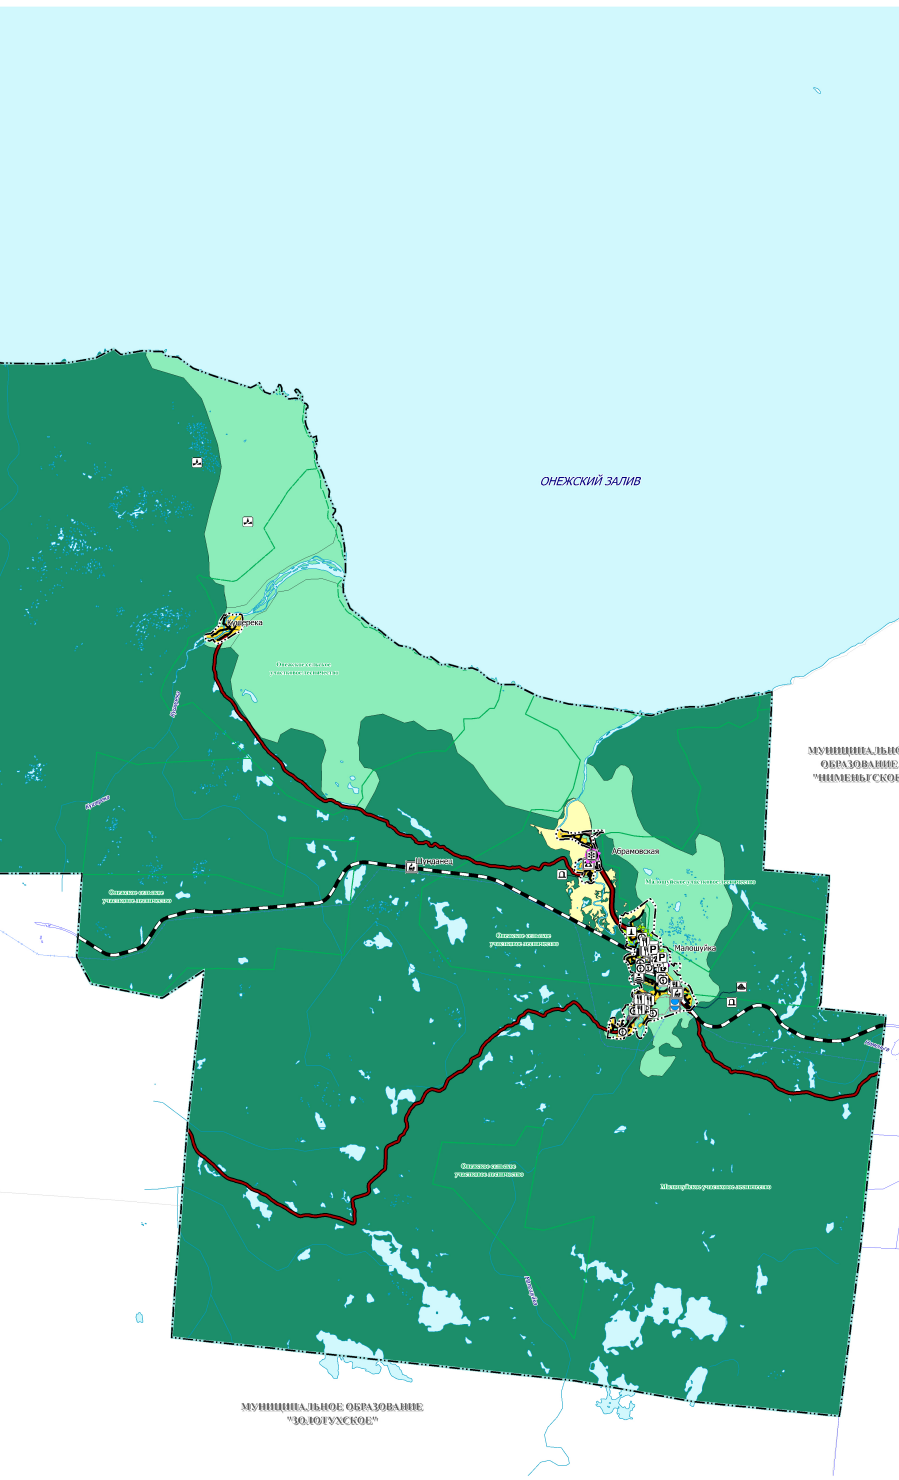

РЕСПУБЛИКА КАРЕЛИЯ

ПРИРОДНЫЕ ОБЪЕКТЫ
Водоток (река, ручей, канал)
Водоём (озеро, пруд, обводнённый карьер, водохранилище)

ОБЪЕКТЫ КУЛЬТУРНОГО НАСЛЕДИЯ
Федеральное значение
Адрес: [икона]
Адрес: [икона]
Адрес: [икона]

МУНИЦИПАЛЬНОЕ ОБРАЗОВАНИЕ "ЗОЛУТНСКОЕ"

ФУНКЦИОНАЛЬНЫЕ ЗОНЫ
Существующий

- Зона застройки индивидуальными жилыми домами (до 1 этажа), включая нежилые (до 1 этажа)
- Зона застройки многоквартирными жилыми домами (до 8 этажей)
- Общественно-деловые зоны
- Промышленные зоны, зоны инженерной и транспортной инфраструктуры
- Зоны инженерной инфраструктуры
- Зоны транспортной инфраструктуры
- Зоны сельскохозяйственного использования
- Зоны сохранения или восстановления некоммерческих товариществ
- Зоны лесов
- Зоны кладбищ
- Зоны складирования и захоронения отходов
- Иные зоны

ОБЪЕКТЫ СОЦИАЛЬНОЙ ИНФРАСТРУКТУРЫ, ОТДЫХА И ТУРИЗМА, САНАТОРНО-КУРОРТНОГО НАЗНАЧЕНИЯ
Федеральное значение
Существующий, реконструируемый, строящийся
Административное здание
Регистрационный офис
Специализированные учреждения культуры, искусства, физической культуры и спорта, спортивные сооружения
Лечебно-профилактические медицинские организации, оказывающие медицинскую помощь на амбулаторном уровне и (или) в условиях дневного стационара
Местное значение поселения
Существующий, реконструируемый, строящийся
Объект культурно-досугового (любительского) типа
Объекты образования и науки
Общественная организация
Лечебно-оздоровительные учреждения
Административное здание
Иное значение
Объект общественной культуры
Спортивные и досуговые коллективные средства размещения
Лечебно-оздоровительные учреждения
Объект религиозной организации (объединения)
Объекты торговли, общественного питания

ПРЕДПРИЯТИЯ ПРОМЫШЛЕННОСТИ, СЕЛЬСКОГО И ЛЕСНОГО ХОЗЯЙСТВА, ОБЪЕКТЫ УТИЛИЗАЦИИ И ПЕРЕРАБОТКИ ОТХОДОВ ПРОИЗВОДСТВА И ПОТРЕБЛЕНИЯ
Иное значение
Объекты промышленности, организации, размещения объектов производства и потребления

ИНЫЕ ОБЪЕКТЫ ФЕДЕРАЛЬНОГО ЗНАЧЕНИЯ, РЕГИОНАЛЬНОГО ЗНАЧЕНИЯ, МЕСТНОГО ЗНАЧЕНИЯ
Местное значение поселения
Существующий, реконструируемый, строящийся
Кладбище

ОБЪЕКТЫ ИНЖЕНЕРНОЙ ИНФРАСТРУКТУРЫ
Электроснабжение
Региональное значение
Существующий
Линии электропередачи 110 кВ
Электросетевые подстанции 110 кВ
Местного значения
Существующий
Линии электропередачи 10 кВ
Электросетевые подстанции 10 кВ

СВЯЗЬ И ИНФОРМАТИЗАЦИЯ
Регионального значения
Существующий
Объекты почтовой связи
Ковшовые станции
Телевизионный ретранслятор

ВОДОСНАБЖЕНИЕ
Местного значения
Существующий
Водозабор
Насосная станция
Водонапорная башня
Водопровод

ВОДООТВЕДЕНИЕ
Местного значения
Существующий
Системные сооружения (КОС)
Канализационная насосная станция (КНС)
Канализация ливневая
Канализация сантехническая

ТЕПЛОСНАБЖЕНИЕ
Местного значения
Существующий
Источники тепловой энергии
Теплопровод магистральный

ОБЪЕКТЫ ТРАНСПОРТНОЙ ИНФРАСТРУКТУРЫ
Федеральное значение
Объекты железнодорожного транспорта
Существующий, реконструируемый, строящийся
Железнодорожные станции
Железнодорожные пути
Железнодорожный путь общего пользования
Региональное значение
Автомобильные дороги
Существующий, реконструируемый, строящийся
Автомобильные дороги регионального или межмуниципального значения
Местное значение территориального района
Автомобильные дороги
Существующий, реконструируемый, строящийся
Автомобильные дороги местного значения
Местное значение поселения
Улично-дворовая сеть сельского населенного пункта
Существующий, реконструируемый, строящийся
Улицы в жилой застройке
Иное значение
Средства обслуживания и управления автомобильного транспорта
Существующий, реконструируемый, строящийся
Стоп-линия (стрелка) автомобильной